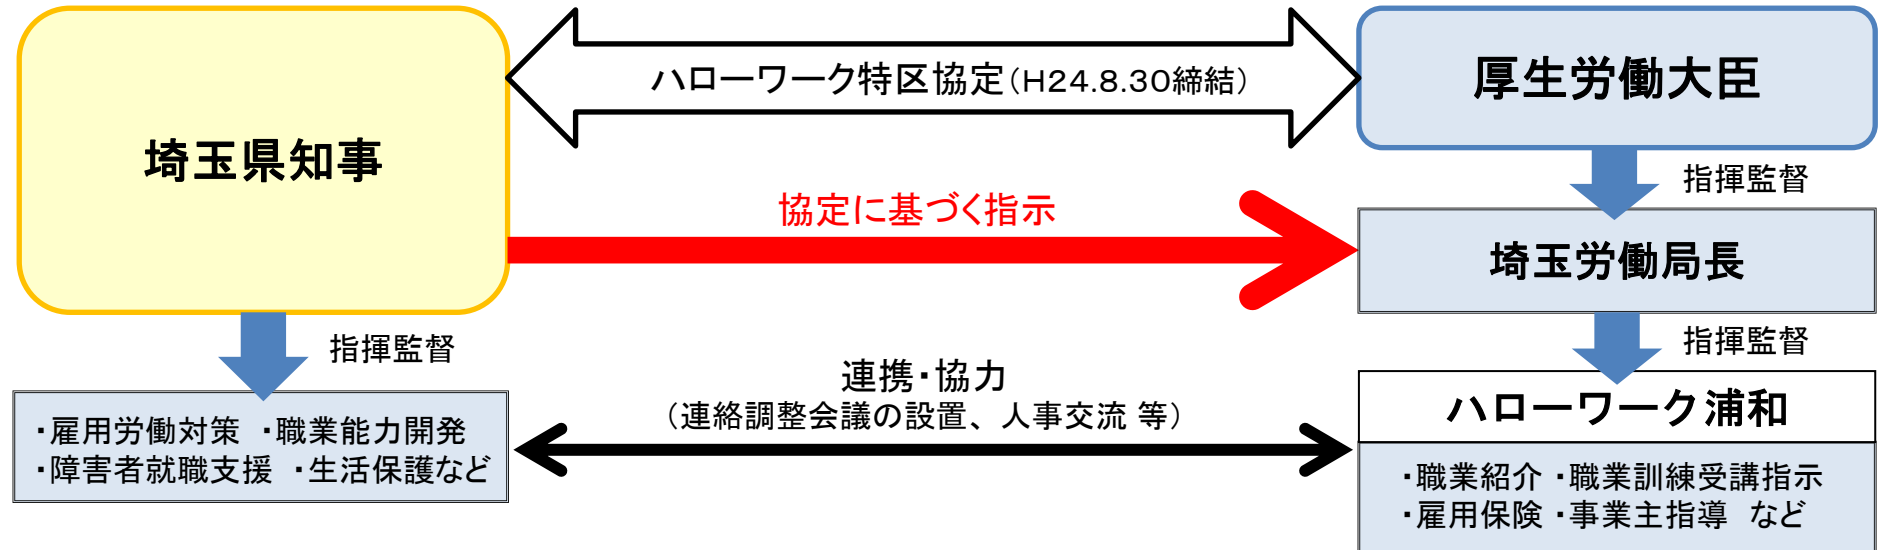

H28.8.20 法令上は特区廃止
(就業支援サテライトは一体的実施に)

埼玉版ハローワーク特区

〔特区の仕組〕

〔ハローワーク浦和・就業支援サテライトでの取組〕 H24. 10. 29開設

就職の相談から職業紹介、生活・住宅相談までワンストップで支援

- 若者、女性、中高年ごとの専門窓口を設置(県・ハローワーク)
- 利用者情報を窓口間で共有し、より効果的な支援を実施
- 駅前の便利な設置、平日夜7時まで営業、キッズコーナーを備え子ども連れでも安心