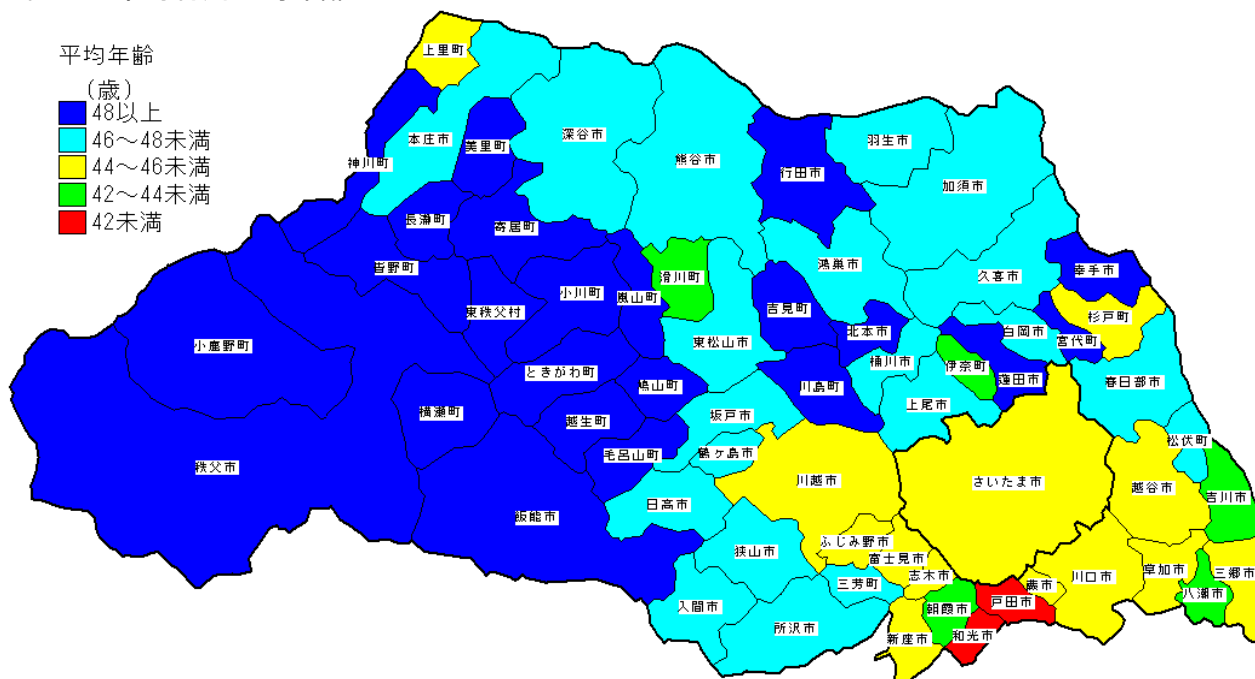

3 平均年齢

(1) 県民の平均年齢 (図8)

県民の平均年齢は45.7歳で、前年に比べて0.3歳の上昇となり、調査開始以来、一貫して上昇している。これを男女別にみると、男性が44.6歳、女性が46.8歳で、男女共0.3歳上昇している。男性より女性が2.2歳高くなっている。

図8 男女別平均年齢の推移

(2) 市町村別平均年齢 (表8)

最も平均年齢の高い市町村は、東秩父村の54.3歳で、次いで鳩山町の53.7歳、ときがわ町の52.0歳と続き、最も平均年齢の低い市町村は戸田市の40.5歳、次いで和光市の41.3歳、朝霞市の42.5歳であった。

図9 市町村別平均年齢

※平均年齢は次のとおり算出した。(年齢(各歳)+0.5)×各歳別人口÷総人口