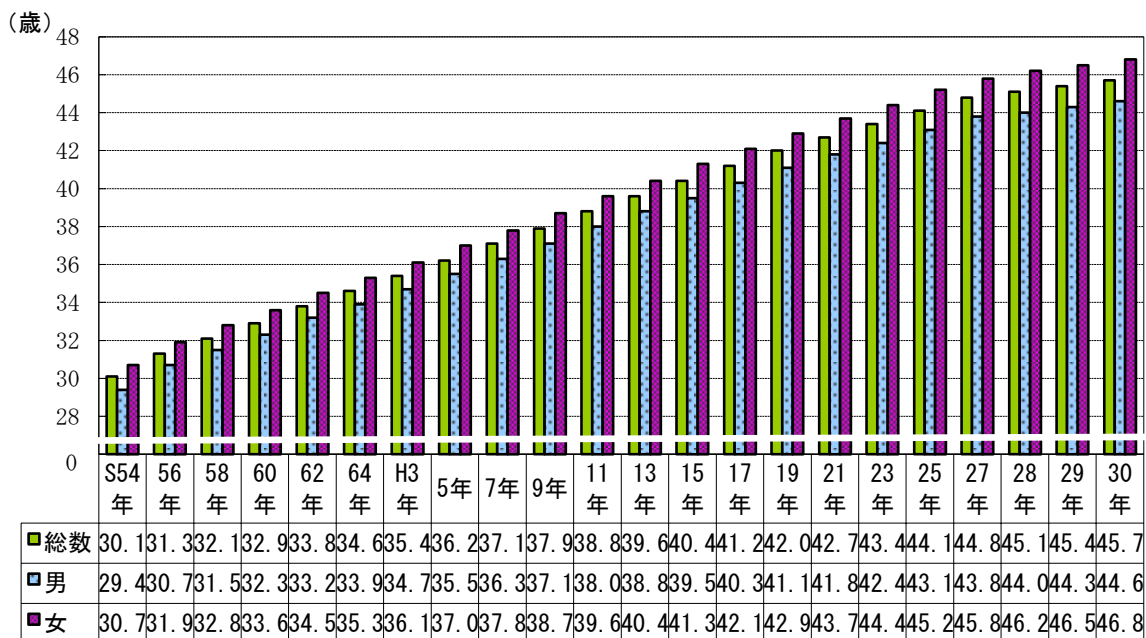

3 平均年齢

(1) 県民の平均年齢 (図8)

県民の平均年齢は45.7歳で、前年に比べて0.3歳の上昇となり、調査開始以来、一貫して上昇している。これを男女別にみると、男性が44.6歳、女性が46.8歳で、男女共0.3歳上昇している。男性より女性が2.2歳高くなっている。

図8 男女別平均年齢の推移

(2) 市町村別平均年齢 (表8)

最も平均年齢の高い市町村は、東秩父村の54.3歳で、次いで鳩山町の53.7歳、ときがわ町の52.0歳と続き、最も平均年齢の低い市町村は戸田市の40.5歳、次いで和光市の41.3歳、朝霞市の42.5歳であった。

図9 市町村別平均年齢

※平均年齢は次のとおり算出した。(年齢(各歳)+0.5)×各歳別人口÷総人口