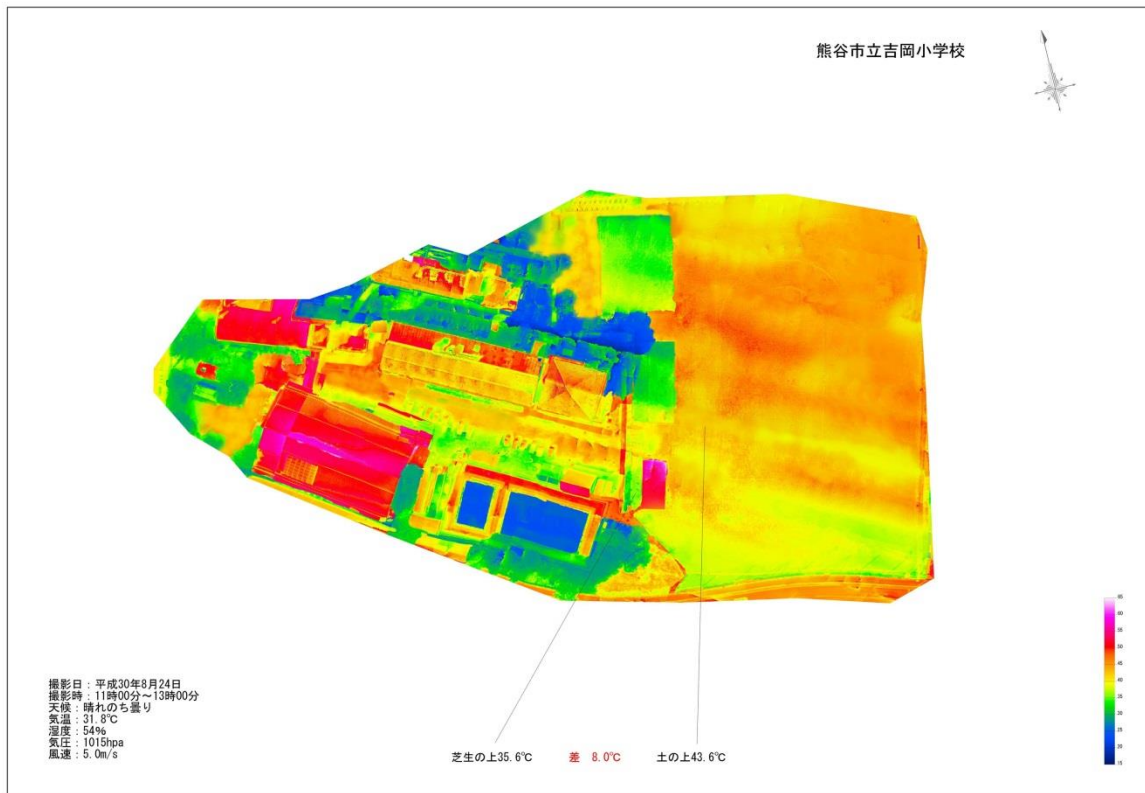

# 11 熊谷市立吉岡小学校

芝生化を行ったのは校庭中央部。温度差-8.0℃、体感温度-0.54℃。