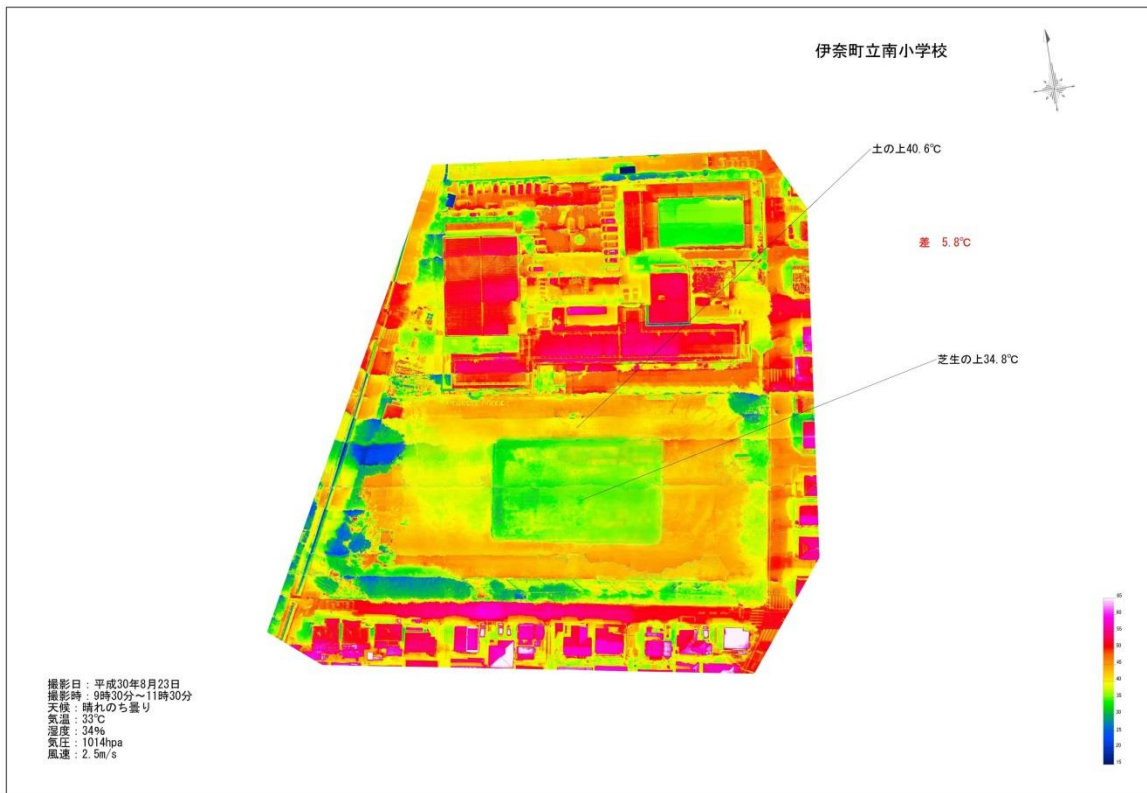

## 2 伊奈町立南小学校

芝生化を行ったのはグラウンド中央部。温度差 $-5.8^{\circ}\text{C}$ 、体感温度 $-0.57^{\circ}\text{C}$ 。測定中、天候が晴から曇となったことが、温度差等が小さかった理由と考えられる。