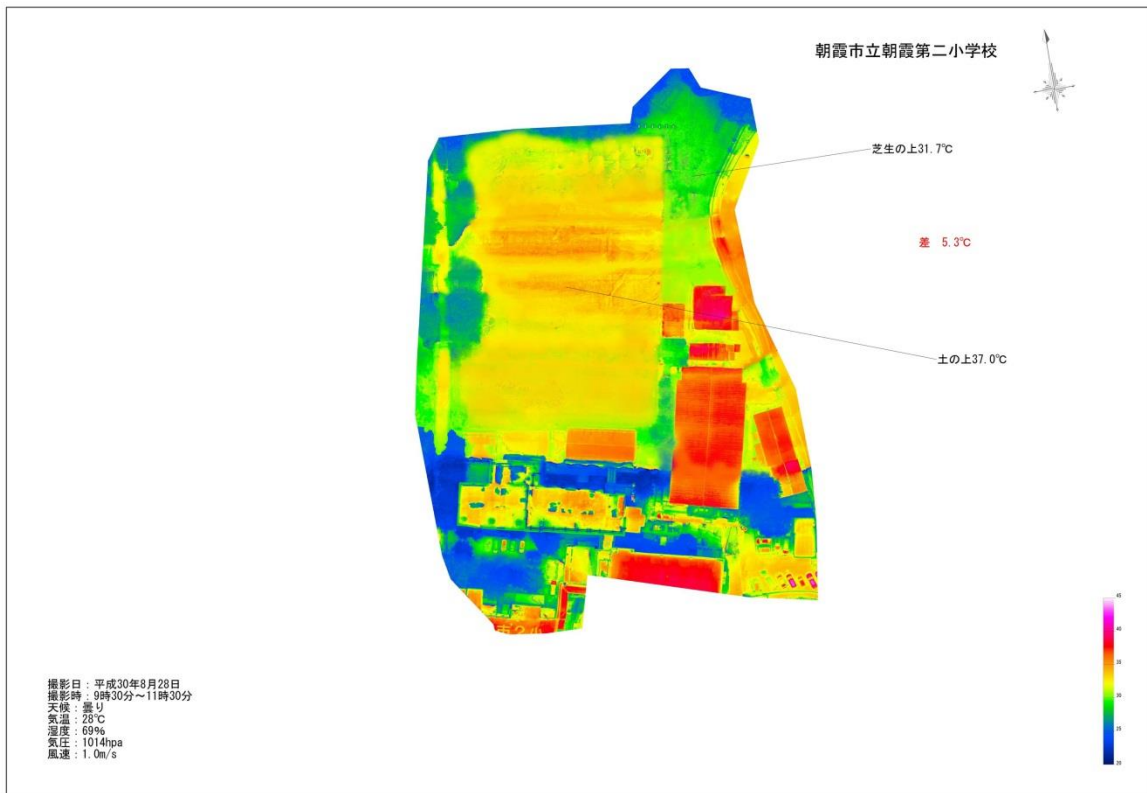

3 朝霞市立朝霞第二小学校

芝生化を行ったのはグラウンド北東部。温度差-5.8℃、体感温度-0.57℃。

天候が曇だったこと、前日の雨で土壌部分にも水分が多く含まれていたことが、温度差等が小さかった理由と考えられる。