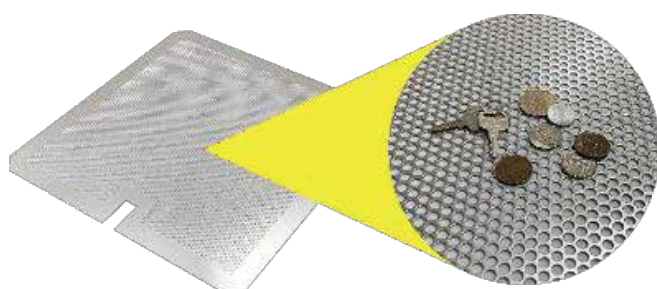

鋳鉄製ルーフトレイン

鋳鉄製ルーフトレイン SO-7AAL

- 耐久性の高い鋳鉄製、雨水による腐食にも耐えられます。
- 鋳物は地球にやさしいリサイクル製品です。

新製品

格子蓋用プレート
CC-PZ

- 格子蓋の下に敷くだけ！
- 鍵や硬貨など大切な物をガッチリキャッチ！

<埼玉県立小児医療センター>

<施工年度> 平成 28 年度
 <施工場所> 埼玉県立小児医療センター
 <発注機関> 埼玉県病院局