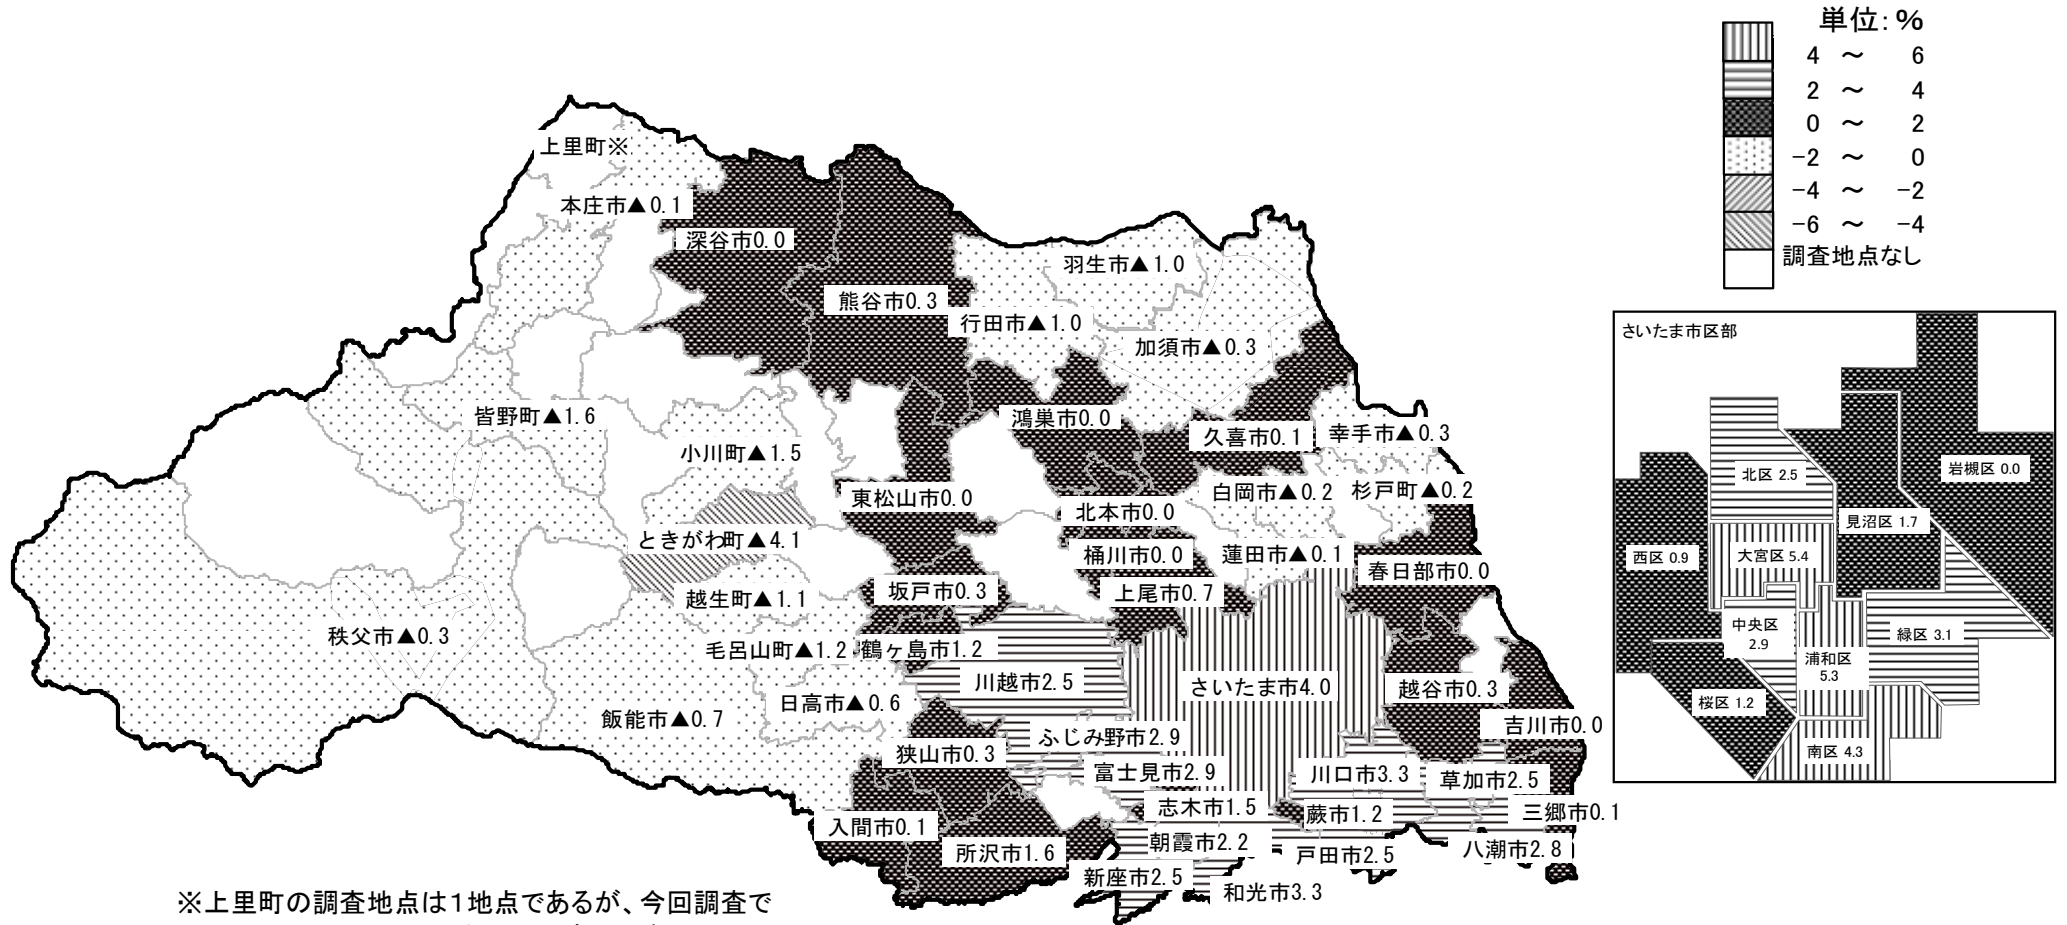

8-2 市区町村別平均変動率一覧図(商業地)

※上里町の調査地点は1地点であるが、今回調査で選定替を行ったため、変動率の表示はない。