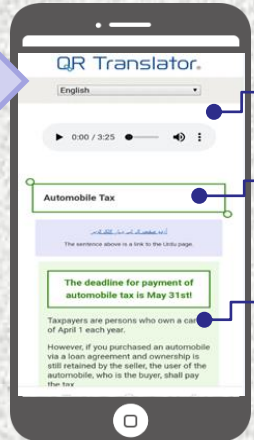

納期内納税率向上への取組

- 新** 納税通知書の封筒に多言語対応QRコードを印字
- 自動車税「納めてプラス！」キャンペーンの実施

納期内納税率の推移

**納期内納税率 18.1ポイント増加
(H15～H30)**

各部局への依頼事項

- 県職員への納期内納税の徹底
- 各種団体の総会等で、納期内納税の呼びかけ

納期内納税率向上への取組

総務部

QRコードで多言語に翻訳

■ 取組の背景

- 県内の在留外国人数の増加
- 外国人への課税台数 約1万1,000台
(H29年度決算ベースの試算)
- 外国人の納税者に対し、納税しやすい環境づくりの整備が必要。

新 納税通知書の封筒に印字されたQRコードを、スマートフォンなどで読み取ると、自動車税の情報を翻訳したページが表示されます。

- 言語選択
11言語
- タイトル
自動車税
- 翻訳文
・納付方法
・納付期限
など