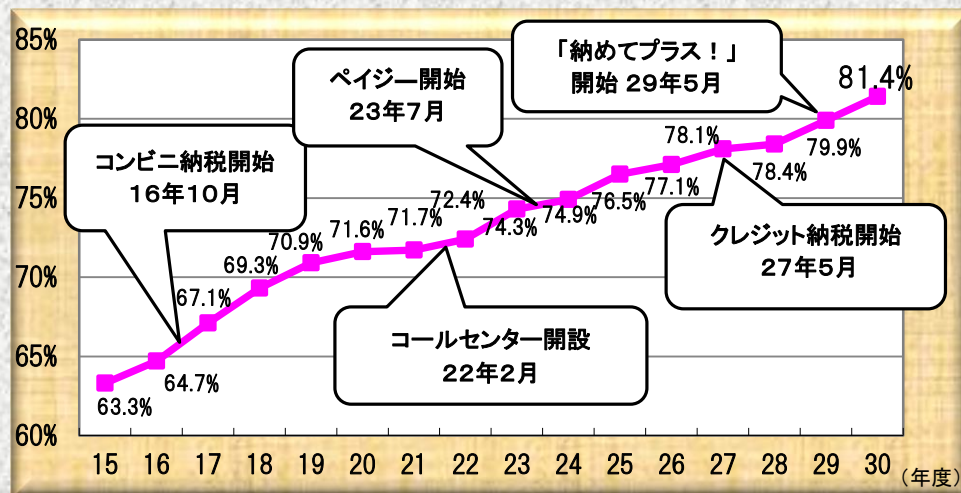

自動車税の納期内納税をお願いします！

総務部

納期限

5月31日(金)

5月7日(火)に納税通知書を発送しました。

- 課税台数 約236万台
- 課税額 約861億円

納税できる場所・方法

- 金融機関窓口(銀行、信用金庫、郵便局等)
- コンビニエンスストア(全国約6万店舗)
- ウェブサイト「Yahoo 公金支払い」でクレジットカード払い
- ペイジー(銀行ATMやパソコン利用で口座から引落し)

納期内納税率向上への取組

- 新** 納税通知書の封筒に多言語対応QRコードを印字
- 自動車税「納めてプラス！」キャンペーンの実施

納期内納税率の推移

**納期内納税率 18.1ポイント増加
(H15～H30)**

各部局への依頼事項

- 県職員への納期内納税の徹底
- 各種団体の総会等で、納期内納税の呼びかけ

納期内納税率向上への取組

総務部