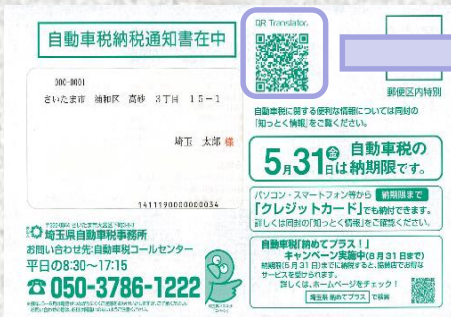

自動車税の納期内納税をお願いします！

総務部

納期限

5月31日(金)

5月7日(火)に納税通知書を発送しました。

- 課税台数 約236万台
- 課税額 約861億円

納税できる場所・方法

- 金融機関窓口(銀行、信用金庫、郵便局等)
- コンビニエンスストア(全国約6万店舗)
- ウェブサイト「Yahoo 公金支払い」でクレジットカード払い
- ペイジー(銀行ATMやパソコン利用で口座から引落し)

納期内納税率向上への取組

- 新** 納税通知書の封筒に多言語対応QRコードを印字
- 自動車税「納めてプラス！」キャンペーンの実施

納期内納税率の推移

**納期内納税率 18.1ポイント増加
(H15～H30)**

各部局への依頼事項

- 県職員への納期内納税の徹底
- 各種団体の総会等で、納期内納税の呼びかけ

納期内納税率向上への取組

総務部

QRコードで多言語に翻訳

■ 取組の背景

- 県内の在留外国人数の増加
- 外国人への課税台数 約1万1,000台
(H29年度決算ベースの試算)
- 外国人の納税者に対し、納税しやすい環境づくりの整備が必要。

新 納税通知書の封筒に印字されたQRコードを、スマートフォンなどで読み取ると、自動車税の情報を翻訳したページが表示されます。

- 言語選択
11言語
- タイトル
自動車税
- 翻訳文
・納付方法
・納付期限
など