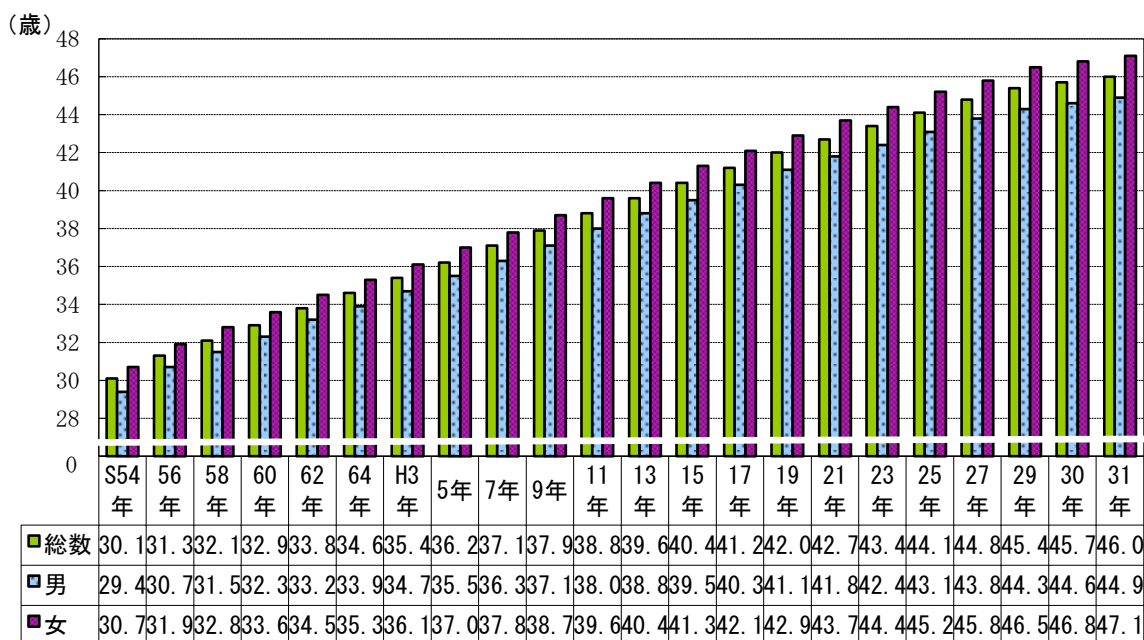

3 平均年齢

(1) 県民の平均年齢 (図8)

県民の平均年齢は46.0歳で、前年に比べて0.3歳の上昇となり、調査開始以来、一貫して上昇している。これを男女別にみると、男性が44.9歳、女性が47.1歳で、男女共0.3歳上昇している。男性より女性が2.2歳高くなっている。

図8 男女別平均年齢の推移

(2) 市町村別平均年齢 (表8)

最も平均年齢の高い市町村は、東秩父村の54.8歳で、次いで鳩山町の54.3歳、ときがわ町の52.7歳と続き、最も平均年齢の低い市町村は戸田市の40.8歳、次いで和光市の41.4歳、朝霞市の42.8歳であった。

図9 市町村別平均年齢

※平均年齢は次のとおり算出した。(年齢(各歳)+0.5)×各歳別人口÷総人口