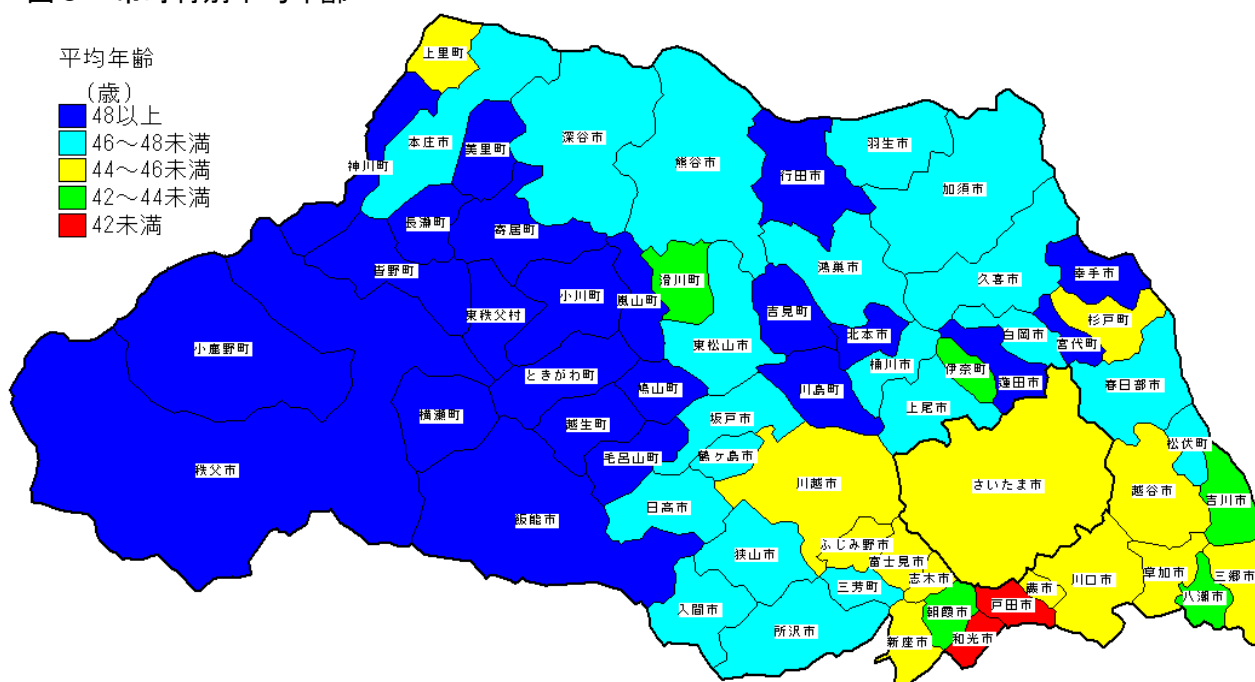

3 平均年齢

(1) 県民の平均年齢 (図8)

県民の平均年齢は46.0歳で、前年に比べて0.3歳の上昇となり、調査開始以来、一貫して上昇している。これを男女別にみると、男性が44.9歳、女性が47.1歳で、男女共0.3歳上昇している。男性より女性が2.2歳高くなっている。

図8 男女別平均年齢の推移

(2) 市町村別平均年齢 (表8)

最も平均年齢の高い市町村は、東秩父村の54.8歳で、次いで鳩山町の54.3歳、ときがわ町の52.7歳と続き、最も平均年齢の低い市町村は戸田市の40.8歳、次いで和光市の41.4歳、朝霞市の42.8歳であった。

図9 市町村別平均年齢

※平均年齢は次のとおり算出した。(年齢(各歳)+0.5)×各歳別人口÷総人口