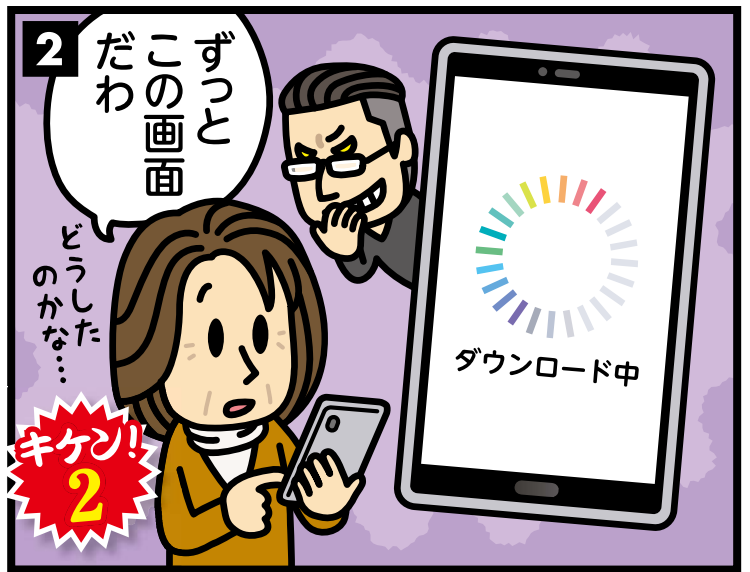

宅配業者のふりをした 不在通知メールにご注意!

- 1 メールリンクはすぐに開かない
- 2 不正アプリがダウンロードされることも
- 3 不正アプリでメールが送られ被害を広める ことにも

埼玉県マスコット「さいたまっち」

消費者ホットライン
最寄りの相談窓口につながります!
TEL 188

おかしいな? 不安だな? と思ったら
すぐに相談!!

今月の標語

何気なく
リンク開いて
大丈夫?