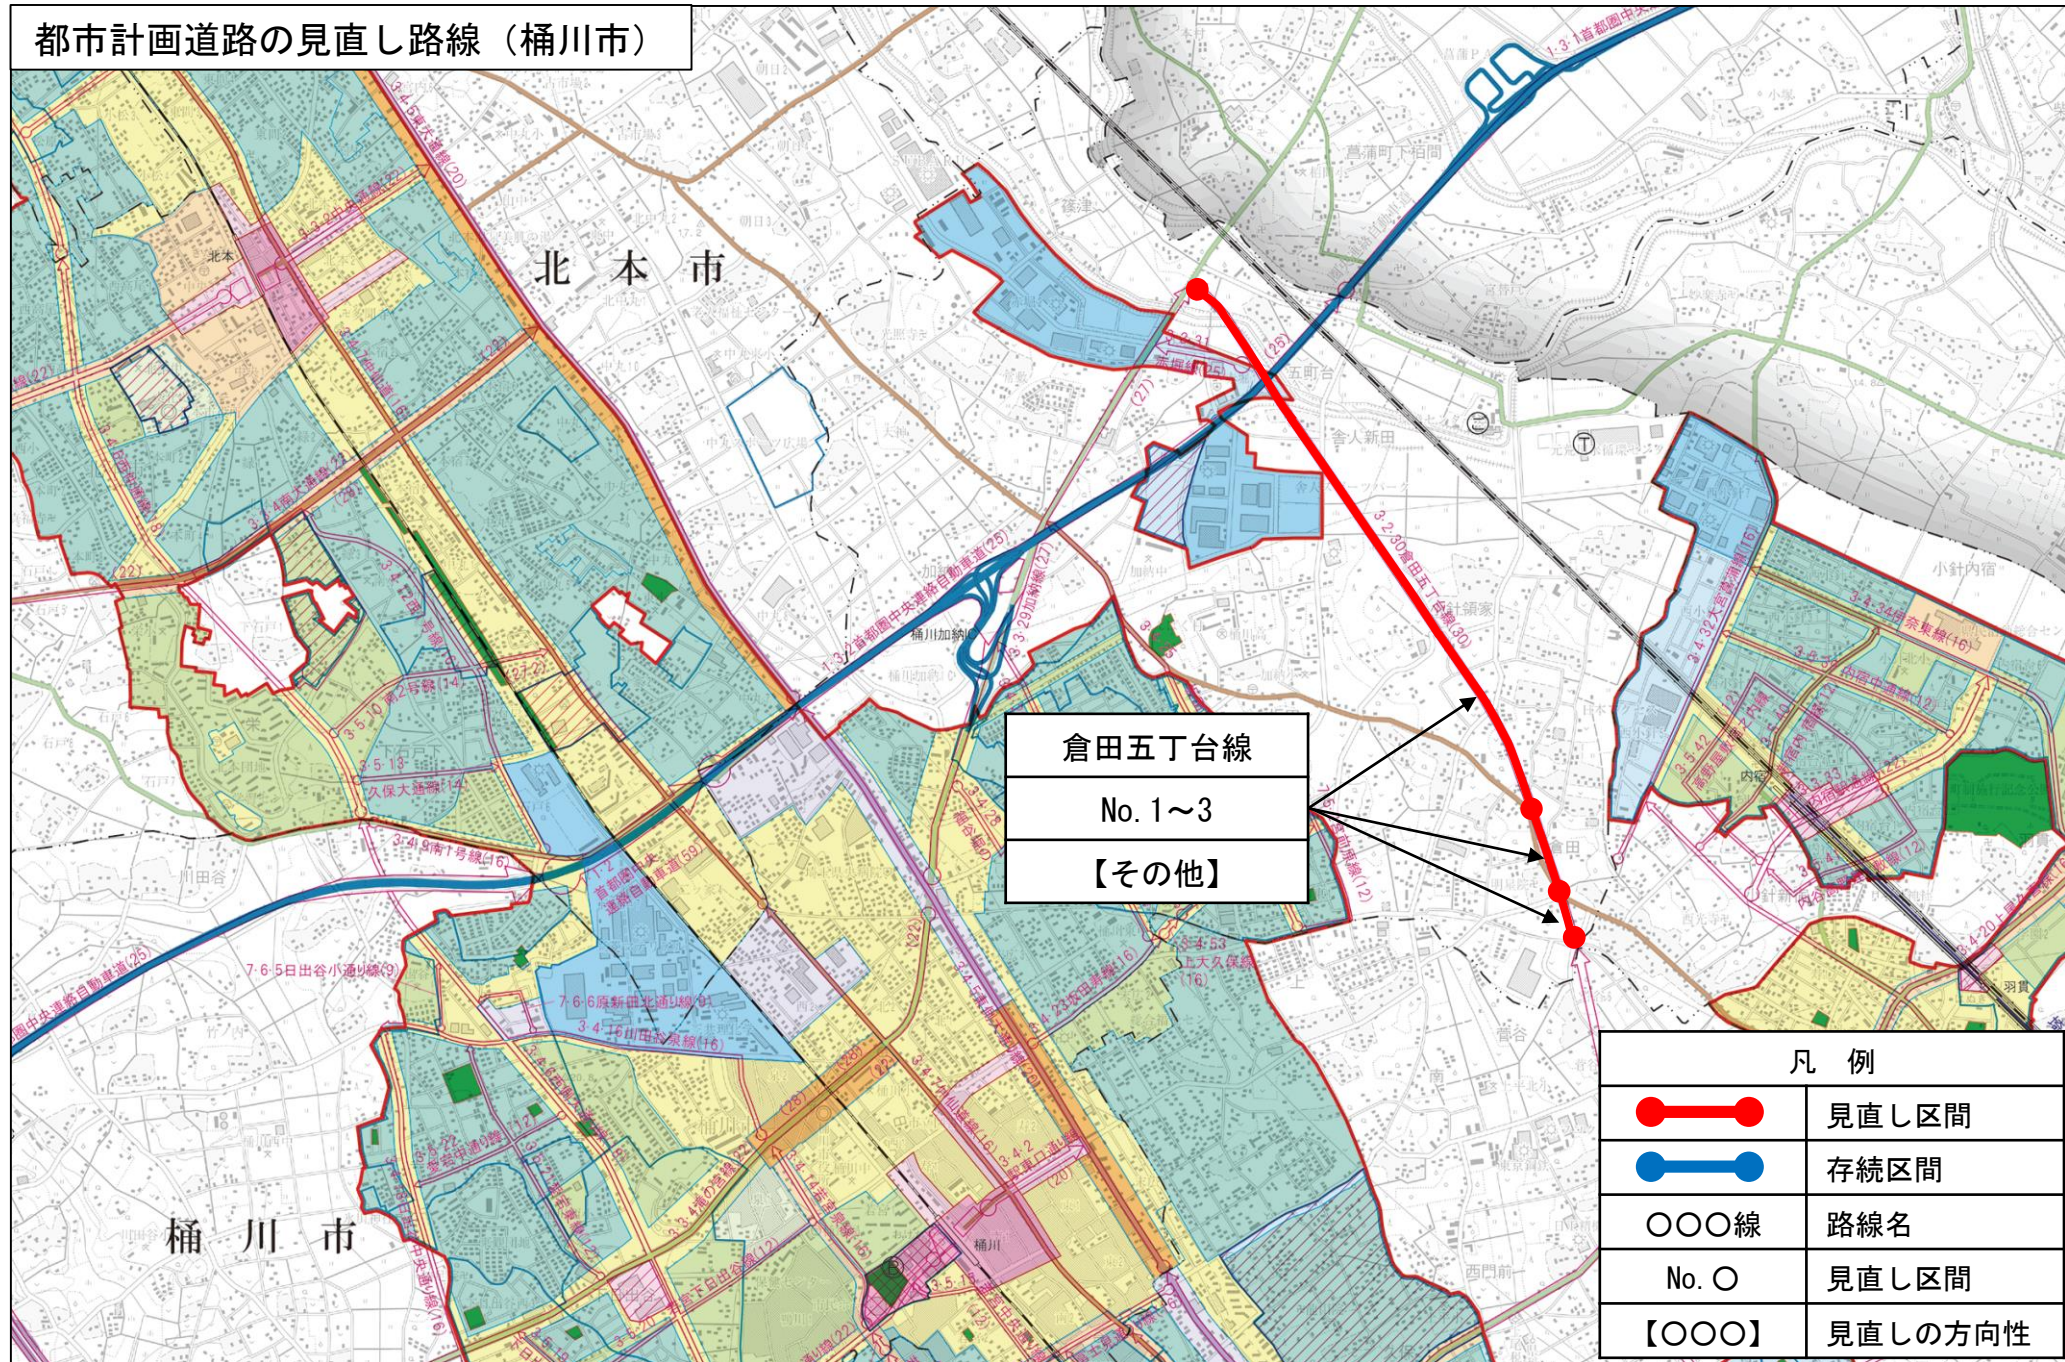

都市計画道路の見直し路線（桶川市）

倉田五丁台線
No. 1~3
【その他】

凡 例	
	見直し区間
	存続区間
〇〇〇線	路線名
No. 〇	見直し区間
【〇〇〇】	見直しの方向性