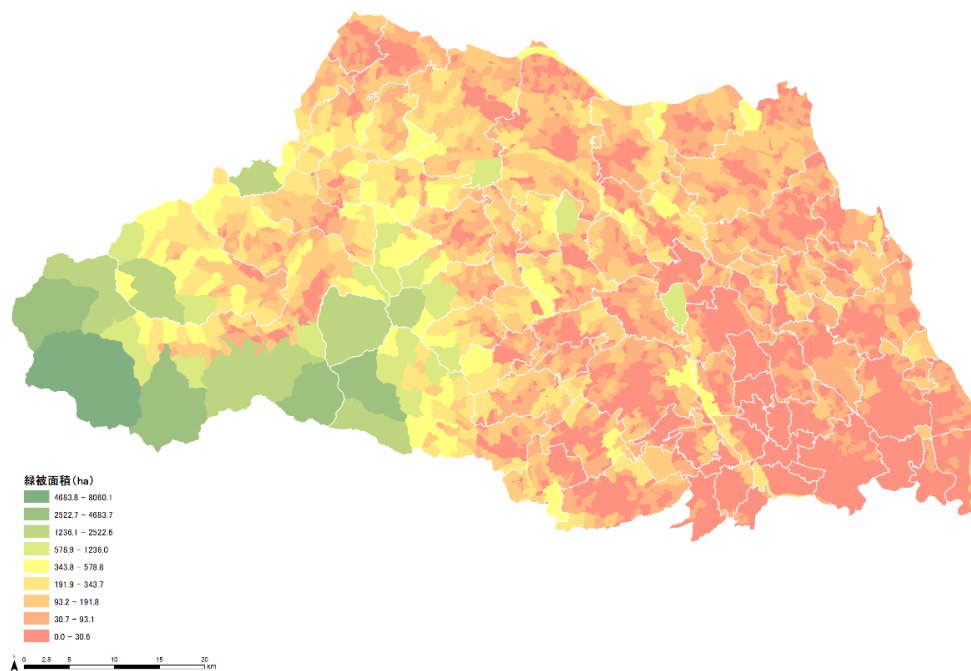

3. 作成したデータの図示

埼玉県全体の町丁目毎緑被面積図と緑被率図及び10地域別の緑被分布図、町丁目毎緑被率を以下に示す（市町村別の緑被分布図等は第6章に示す）。

(1) 埼玉県全体の緑被面積と緑被率（緑被率 66.8%）

埼玉県全体の町丁目毎の緑被面積と緑被率を以下に図示する。

図 1-11 町丁目別緑被面積データ

図 1-12 町丁目別緑被率データ

(2) 10 地域別の緑被分布図と町丁目毎緑被率図

1) 南部地域 (緑被率: 約 15.0%)

(川口市、蕨市、戸田市)

緑被分布図

町丁目毎緑被率図

2) 南西部地域 (緑被率：約 37.7%)

(朝霞市、志木市、和光市、新座市、富士見市、ふじみ野市、三芳町)

緑被分布図

町丁目毎緑被率図

4) さいたま地域 (緑被率：約 37.4%)

(さいたま市)

緑被分布図

埼玉県
地域区分
さいたま
(さいたま市)

町丁目毎緑被率図

注) 緑被率は、緑地の面積を町丁目
の面積で除した値。
なお、緑被率は下記①、②を合わせたもの。
①平成27年度都市計画基礎調査
の土地利用現況図于一々の田、畑
②平成30年5月観測のSPOT-67画像よ
り作成した緑被で①以外に分布のもの。

町丁目毎緑被率図

5) 県央地域 (緑被率：約 50.7%)

(鴻巣市、上尾市、桶川市、北本市、伊奈町)