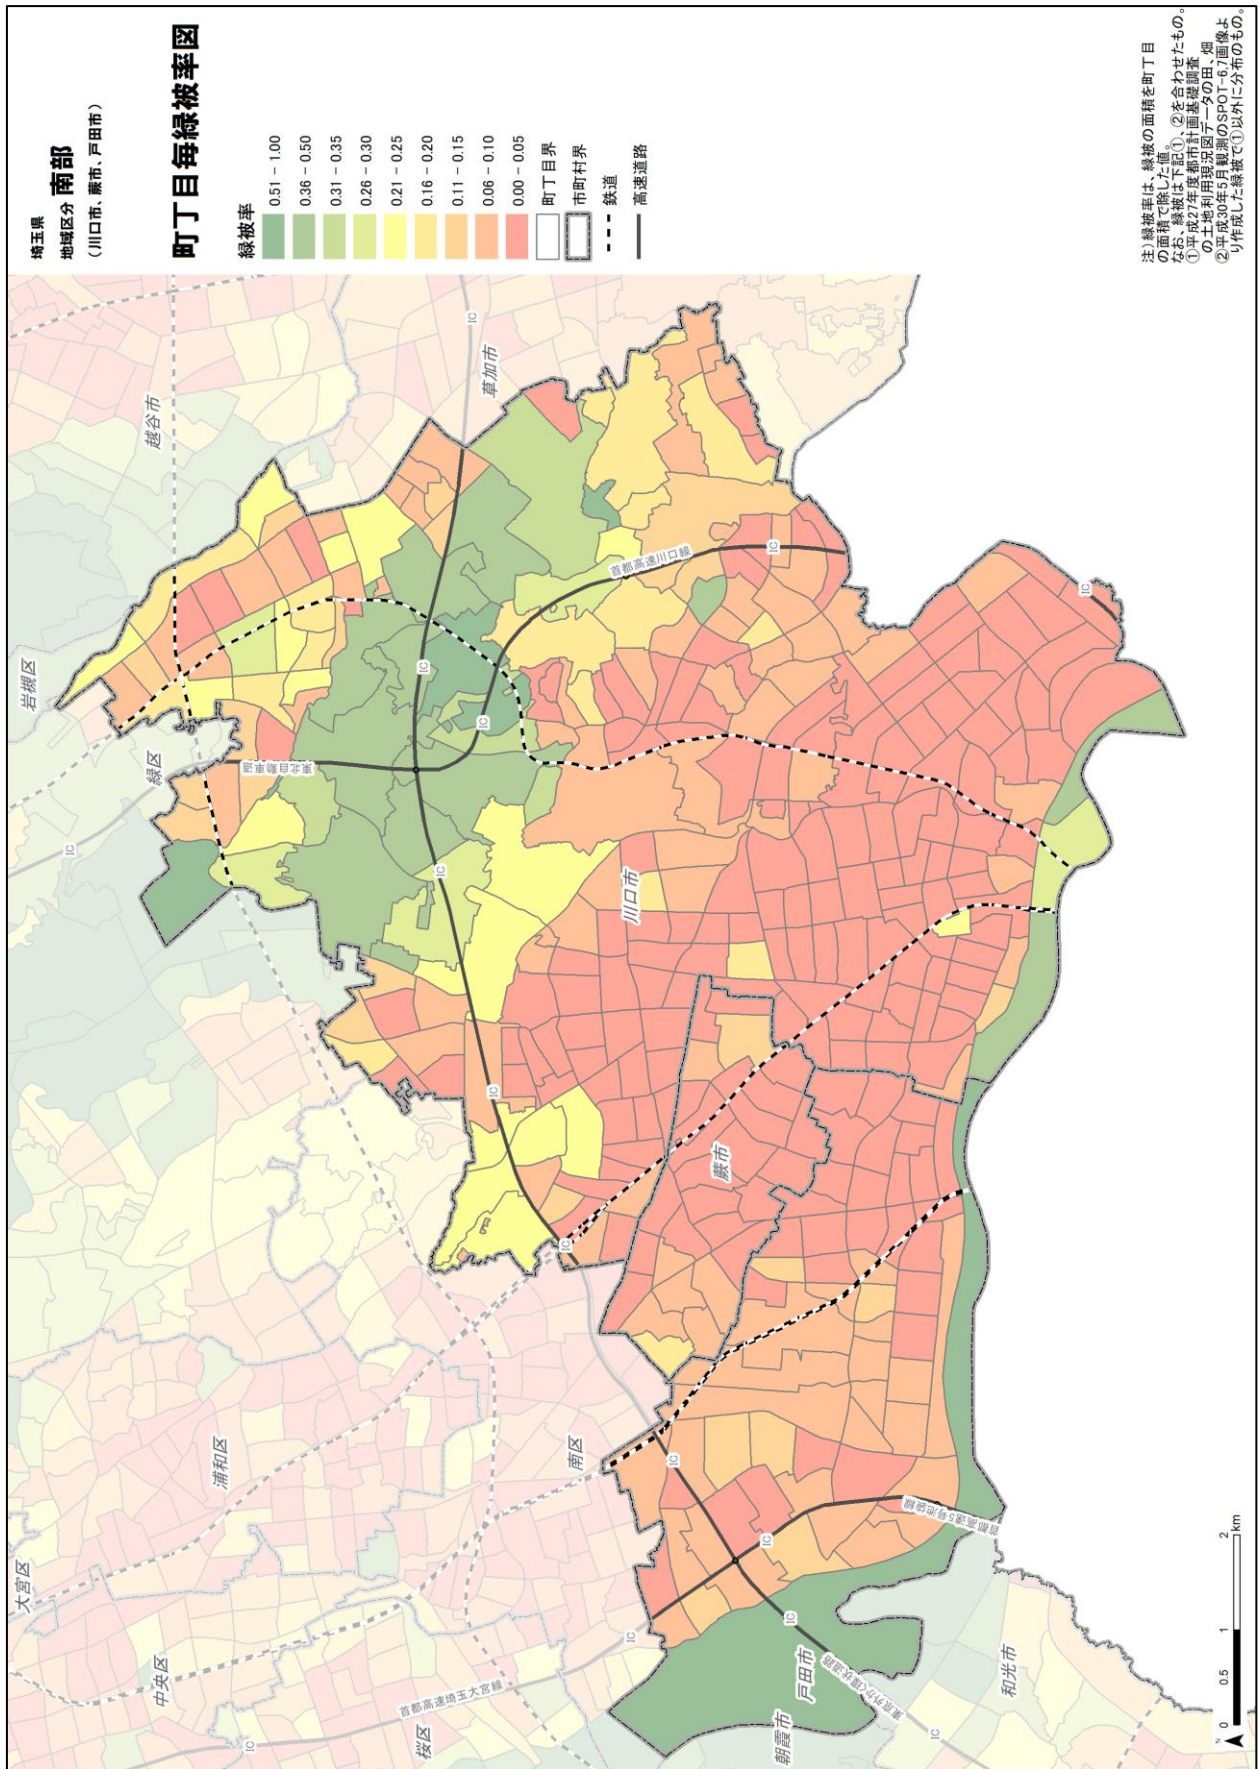

3. 作成したデータの図示

埼玉県全体の町丁目毎緑被面積図と緑被率図及び10地域別の緑被分布図、町丁目毎緑被率を以下に示す（市町村別の緑被分布図等は第6章に示す）。

(1) 埼玉県全体の緑被面積と緑被率（緑被率 66.8%）

埼玉県全体の町丁目毎の緑被面積と緑被率を以下に図示する。

図 1-11 町丁目別緑被面積データ

図 1-12 町丁目別緑被率データ

(2) 10 地域別の緑被分布図と町丁目毎緑被率図

1) 南部地域 (緑被率: 約 15.0%)

(川口市、蕨市、戸田市)

緑被分布図

町丁目毎緑被率図

2) 南西部地域 (緑被率：約 37.7%)

(朝霞市、志木市、和光市、新座市、富士見市、ふじみ野市、三芳町)

緑被分布図

町丁目毎緑被率図

4) さいたま地域 (緑被率：約 37.4%)

(さいたま市)

緑被分布図

埼玉県
地域区分
さいたま
(さいたま市)

町丁目毎緑被率図

注) 緑被率は、緑地の面積を町丁目
の面積で除した値。
なお、緑被率は下記①、②を合わせたもの。
①平成27年度都市計画基礎調査
の土地利用現況図于一々の田、畑
②平成30年5月観測のSPOT-67画像よ
り作成した緑被で①以外に分布のもの。

町丁目毎緑被率図

5) 県央地域 (緑被率：約 50.7%)

(鴻巣市、上尾市、桶川市、北本市、伊奈町)

緑被分布図

埼玉県
県央
 地域区分
 (鴻巣市、上尾市、桶川市、北本市、伊奈町)

町丁目毎緑被率図

注) 緑被率は、緑地の面積を町丁目
 の面積で除した値。
 なお、緑被率は下記①、②を合わせたもの。
 ①平成27年度都市計画基礎調査
 の土地利用現況図于一々の田、畑
 ②平成30年5月観測のSPOT-67画像よ
 り作成した緑被率以外に分布のもの。

町丁目毎緑被率図

6) 川越比企地域 (緑被率: 約 74.4%)