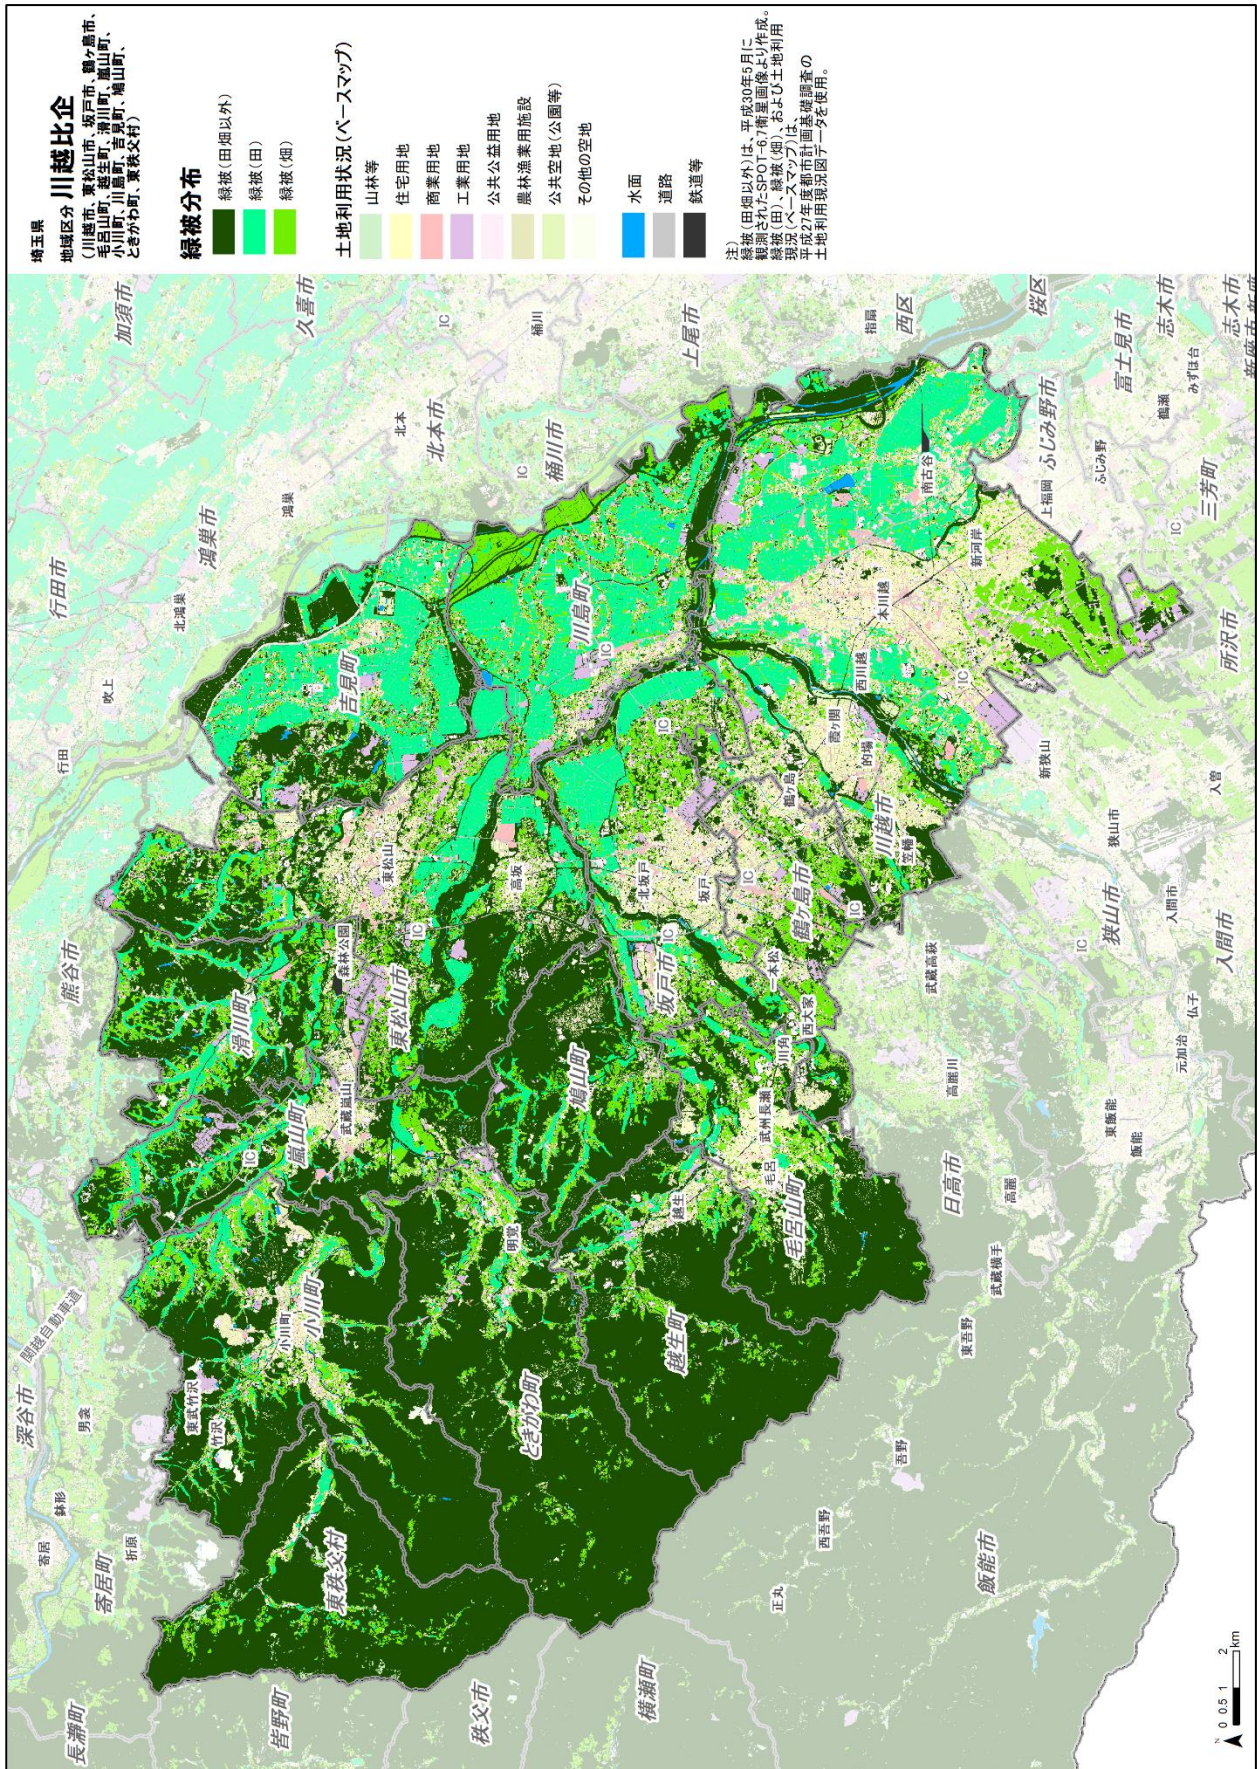

(さいたま市)

緑被分布図

埼玉県
地域区分
さいたま
(さいたま市)

町丁目毎緑被率図

注) 緑被率は、緑地の面積を町丁目
の面積で除した値。
なお、緑被率は下記①、②を合わせたもの。
①平成27年度都市計画基礎調査
の土地利用現況図于一々の田、畑
②平成30年5月観測のSPOT-67画像よ
り作成した緑被で①以外に分布のもの。

町丁目毎緑被率図

5) 県央地域 (緑被率：約 50.7%)

(鴻巣市、上尾市、桶川市、北本市、伊奈町)

緑被分布図

埼玉県
県央
 地域区分
 (鴻巣市、上尾市、桶川市、北本市、伊奈町)

町丁目毎緑被率図

注) 緑被率は、緑地の面積を町丁目
 の面積で除した値。
 なお、緑被率は下記①、②を合わせたもの。
 ①平成27年度都市計画基礎調査
 の土地利用現況図于一々の田、畑
 ②平成30年5月観測のSPOT-67画像よ
 り作成した緑被率以外に分布のもの。

町丁目毎緑被率図

6) 川越比企地域 (緑被率: 約 74.4%)

(川越市、東松山市、坂戸市、鶴ヶ島市、毛呂山町、越生町、滑川町、嵐山町、小川町、川島町、吉見町、鳩山町、ときがわ町、東秩父村)

緑被分布図

埼玉県

川越比企

地域区分
(川越市、東松山市、坂戸市、鶴ヶ島市、
毛呂山町、熊谷市、滑川町、嵐山町、
小川町、川島町、吉見町、嵐山町、
ときがわ町、東秩父村)

町丁目毎緑被率図

注) 緑被率は、緑地の面積を町丁目
の面積で除した値。
なお、緑被率は下記①、②を合わせたもの。
①平成27年国勢調査基礎調査
の土地利用状況図于一々の田、畑
②平成30年5月観測のSPOT-67画像よ
り作成した緑被で1以外に分布のもの。