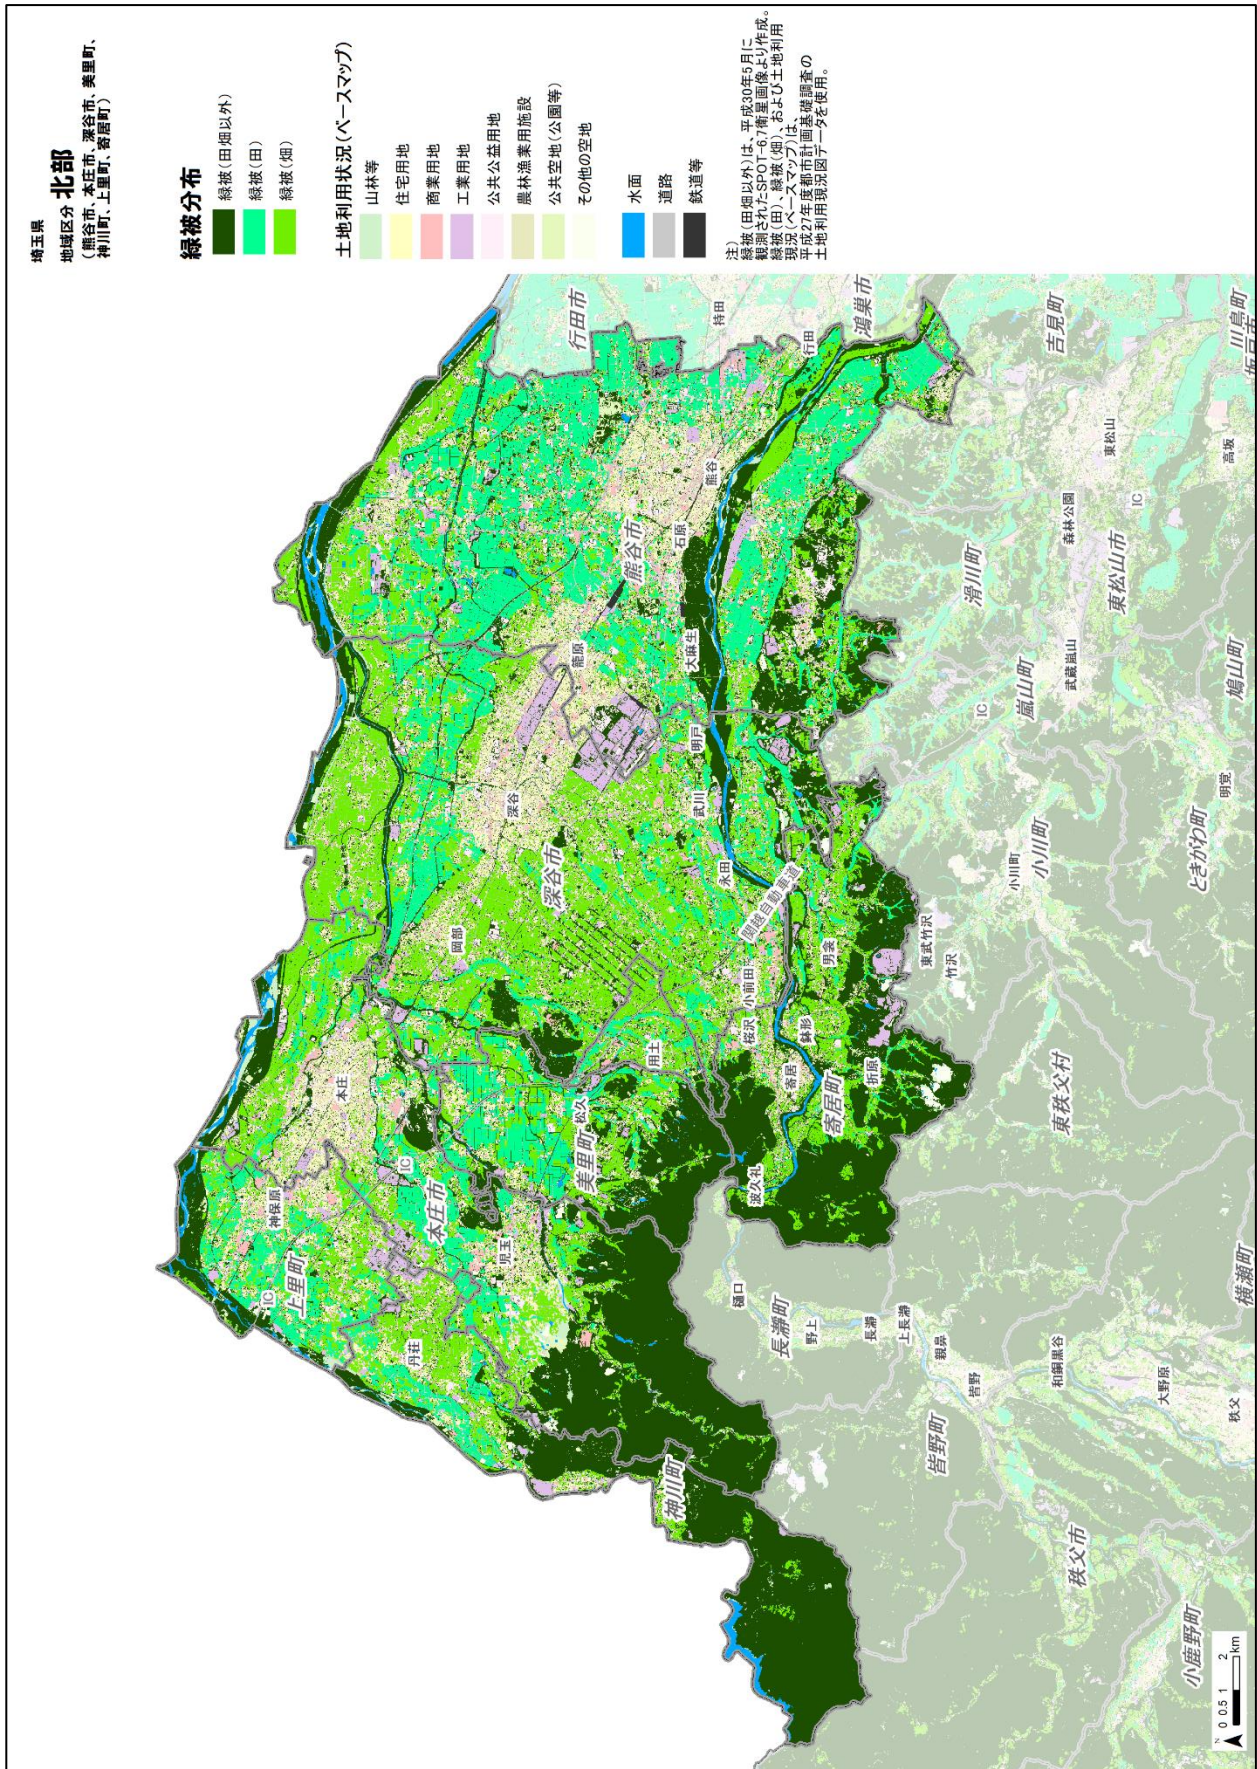

町丁目毎緑被率図

注) 緑被率は、緑地の面積を町丁目
の面積で除した値。
なお、緑被率は下記①、②を合わせたもの。
①平成27年度都市計画基礎調査
の土地利用現況図于一々の田、畑
②平成30年5月観測のSPOT-67画像よ
り作成した緑被で①以外に分布のもの。

町丁目毎緑被率図

9) 北部地域 (緑被率 : 約 68.9%)

(熊谷市、本庄市、深谷市、美里町、神川町、上里町、寄居町)

緑被分布図

埼玉県
地域区分 **北部**
(熊谷市、本庄市、深谷市、美里町、
神川町、上里町、寄居町)