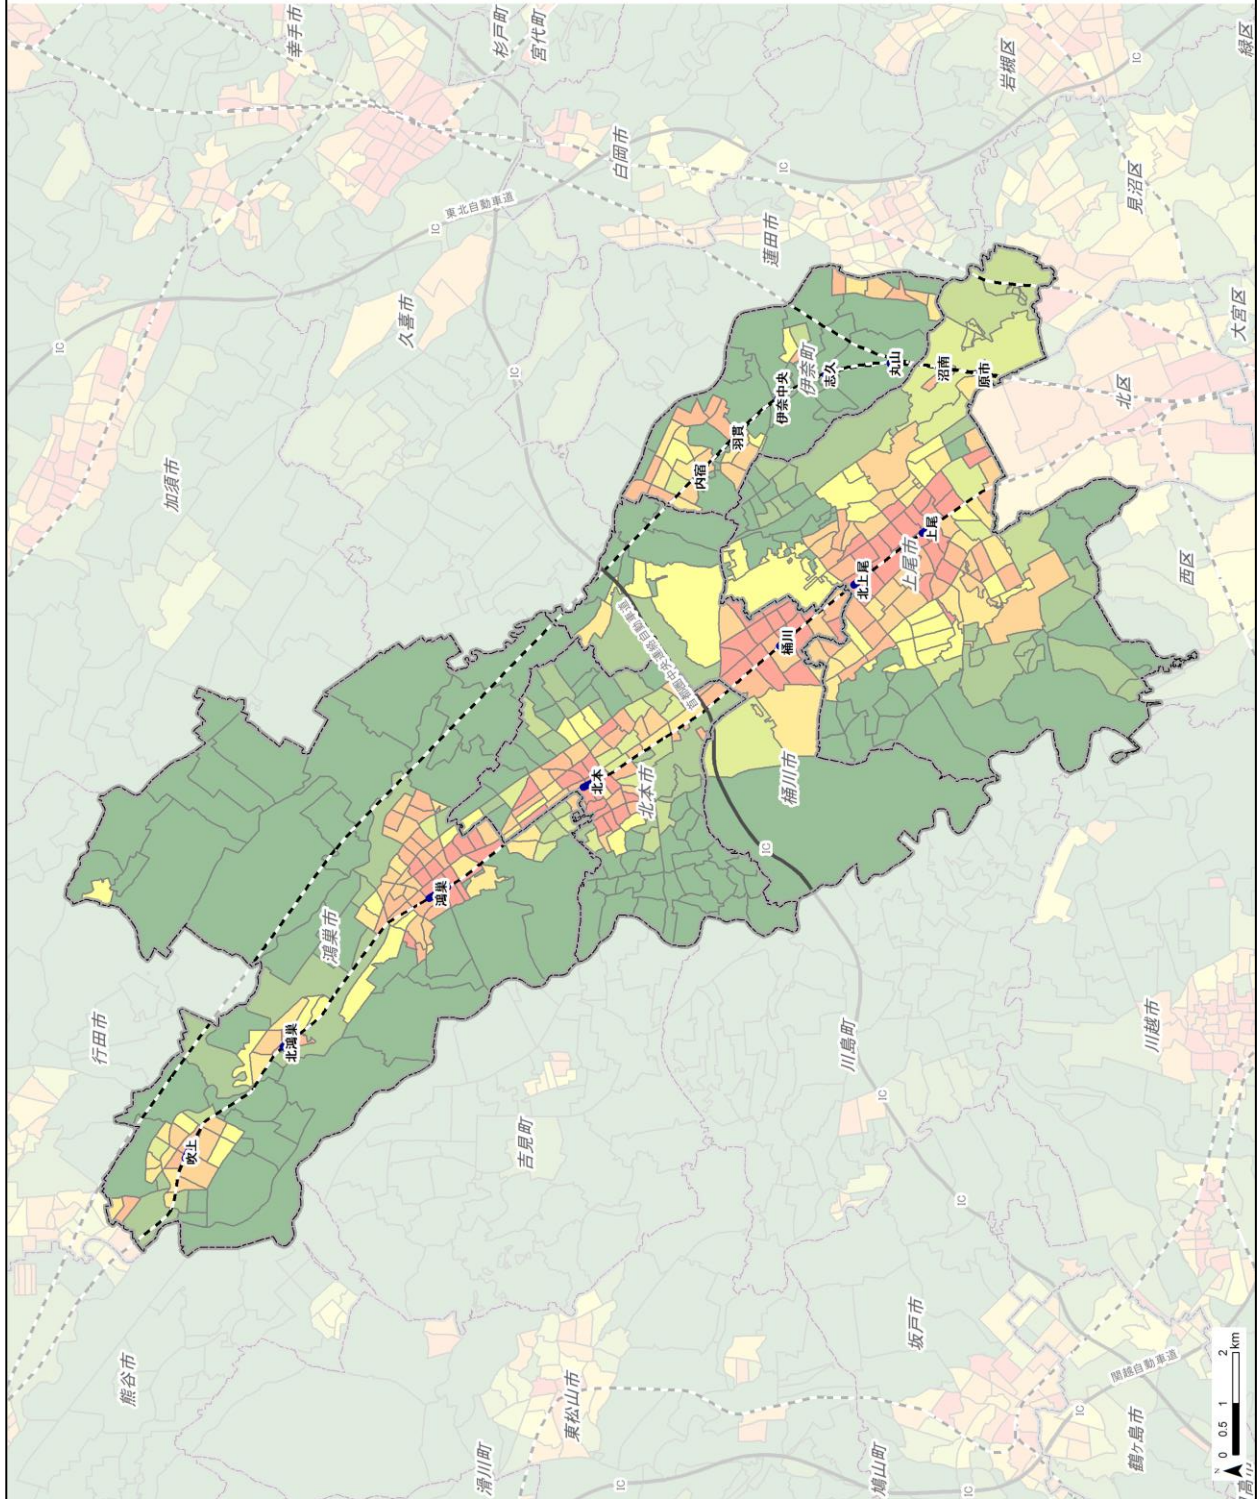

(川口市、蕨市、戸田市)

緑被分布図

町丁目毎緑被率図

2) 南西部地域 (緑被率：約 37.7%)

(朝霞市、志木市、和光市、新座市、富士見市、ふじみ野市、三芳町)

緑被分布図

町丁目毎緑被率図

4) さいたま地域 (緑被率：約 37.4%)

(さいたま市)

緑被分布図

埼玉県
地域区分
さいたま
(さいたま市)

町丁目毎緑被率図

注) 緑被率は、緑地の面積を町丁目
の面積で除した値。
なお、緑被率は下記①、②を合わせたもの。
①平成27年度都市計画基礎調査
の土地利用現況図于一々の田、畑
②平成30年5月観測のSPOT-67画像よ
り作成した緑被で①以外に分布のもの。

町丁目毎緑被率図

5) 県央地域 (緑被率：約 50.7%)

(鴻巣市、上尾市、桶川市、北本市、伊奈町)

緑被分布図

埼玉県
県央
 地域区分
 (鴻巣市、上尾市、桶川市、北本市、伊奈町)

町丁目毎緑被率図

注) 緑被率は、緑地の面積を町丁目
 の面積で除した値。
 なお、緑被率は下記①、②を合わせたもの。
 ①平成27年度都市計画基礎調査
 の土地利用現況図于一々の田、畑
 ②平成30年5月観測のSPOT-67画像よ
 り作成した緑被率以外に分布のもの。

町丁目毎緑被率図

6) 川越比企地域 (緑被率: 約 74.4%)

(川越市、東松山市、坂戸市、鶴ヶ島市、毛呂山町、越生町、滑川町、嵐山町、小川町、川島町、吉見町、鳩山町、ときがわ町、東秩父村)

緑被分布図

埼玉県

川越比企

地域区分
(川越市、東松山市、坂戸市、鶴ヶ島市、
毛呂山町、熊谷市、滑川町、嵐山町、
小川町、川島町、吉見町、嵐山町、
ときがわ町、東秩父村)

町丁目毎緑被率図

注) 緑被率は、緑地の面積を町丁目
の面積で除した値。
なお、緑被率は下記①、②を合わせたもの。
①平成27年国勢調査基礎調査
の土地利用状況図于一々の田、畑
②平成30年5月観測のSPOT-67画像よ
り作成した緑被で1以外に分布のもの。