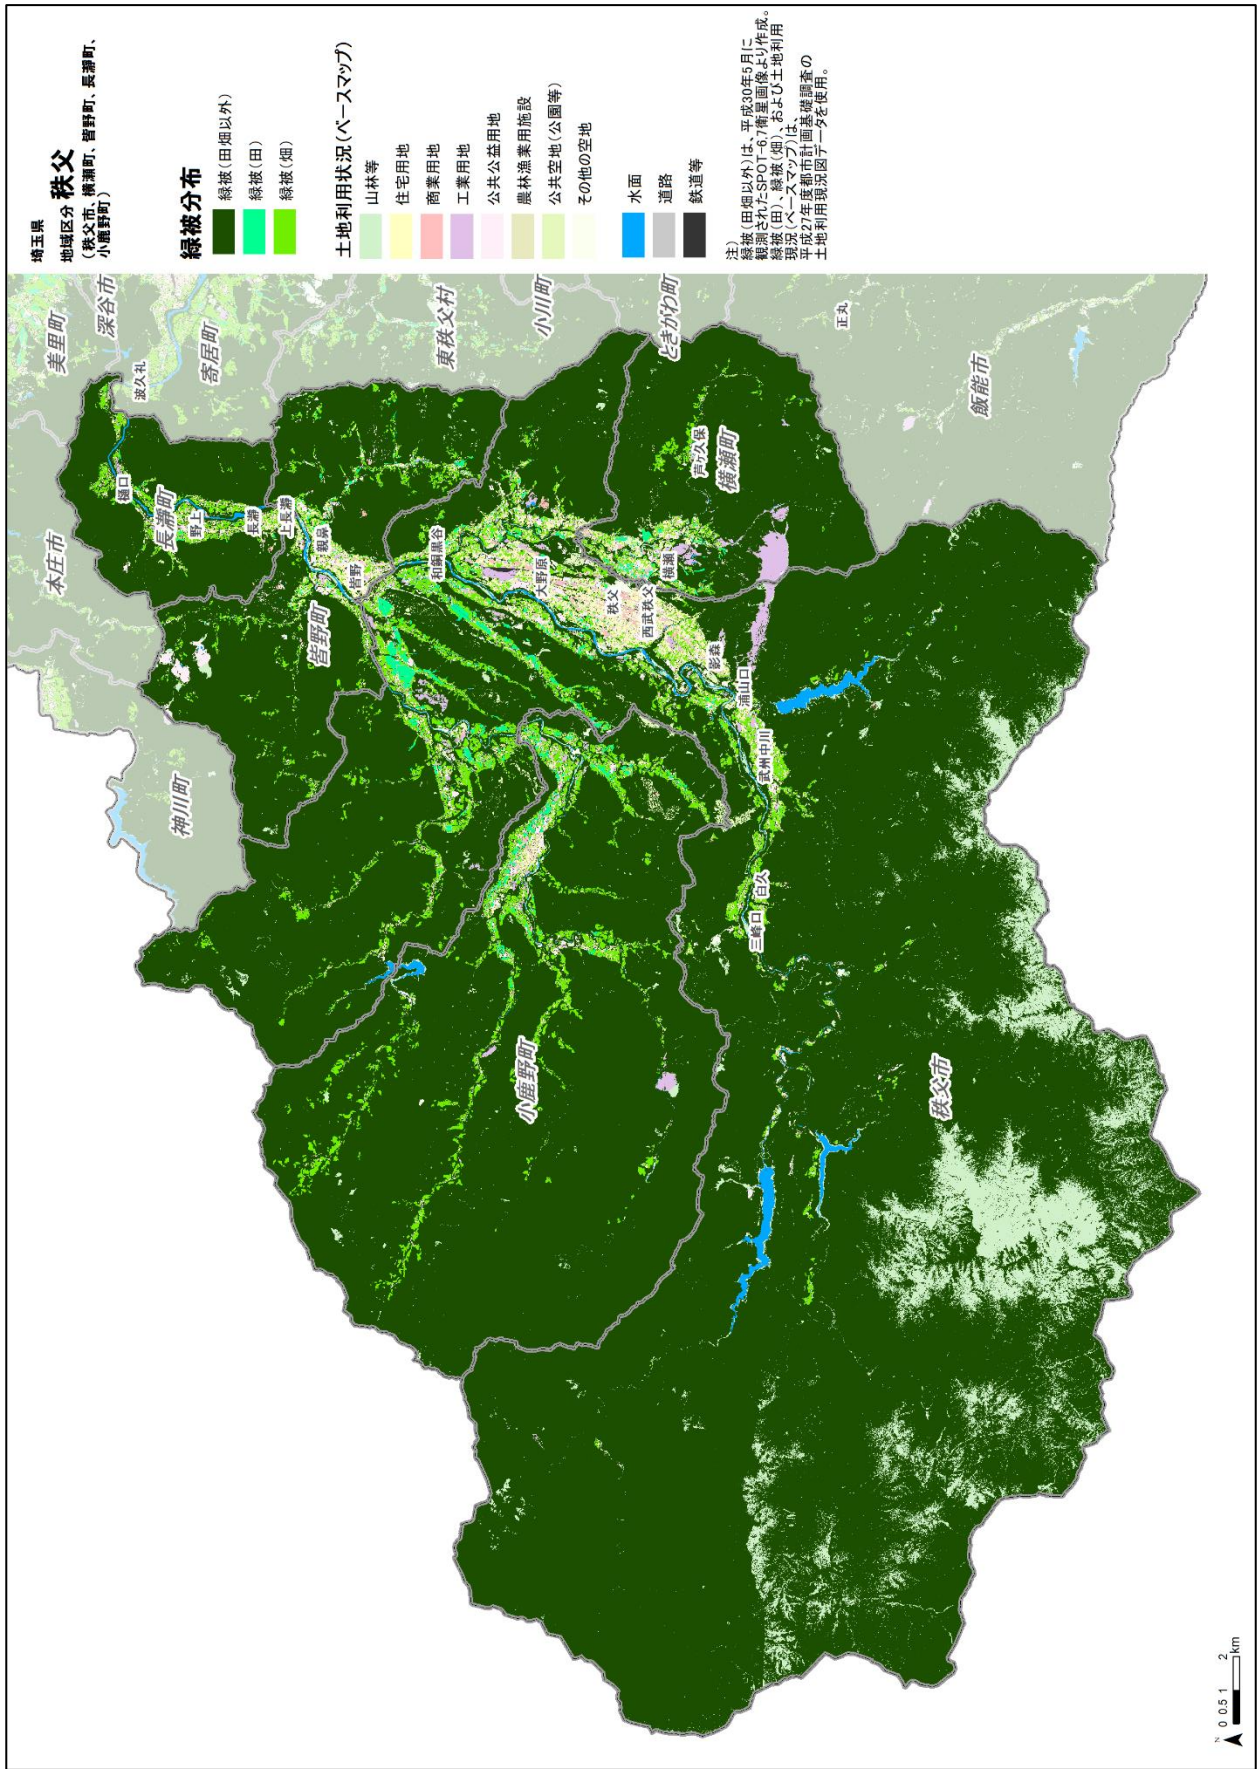

町丁目毎緑被率図

注) 緑被率は、緑地の面積を町丁目
の面積で除した値。
なお、緑被率は下記①、②を合わせたもの。
①平成27年度国土利用調査基礎調査
の土地利用現況図于一々の田、畑
②平成30年5月観測のSPOT-67画像よ
り作成した緑被率以外に分布のもの。

町丁目毎緑被率図

10) 秩父地域 (緑被率：約 89.5%)

(秩父市、横瀬町、皆野町、長瀬町、小鹿野町)

緑被分布図

町丁目毎緑被率図