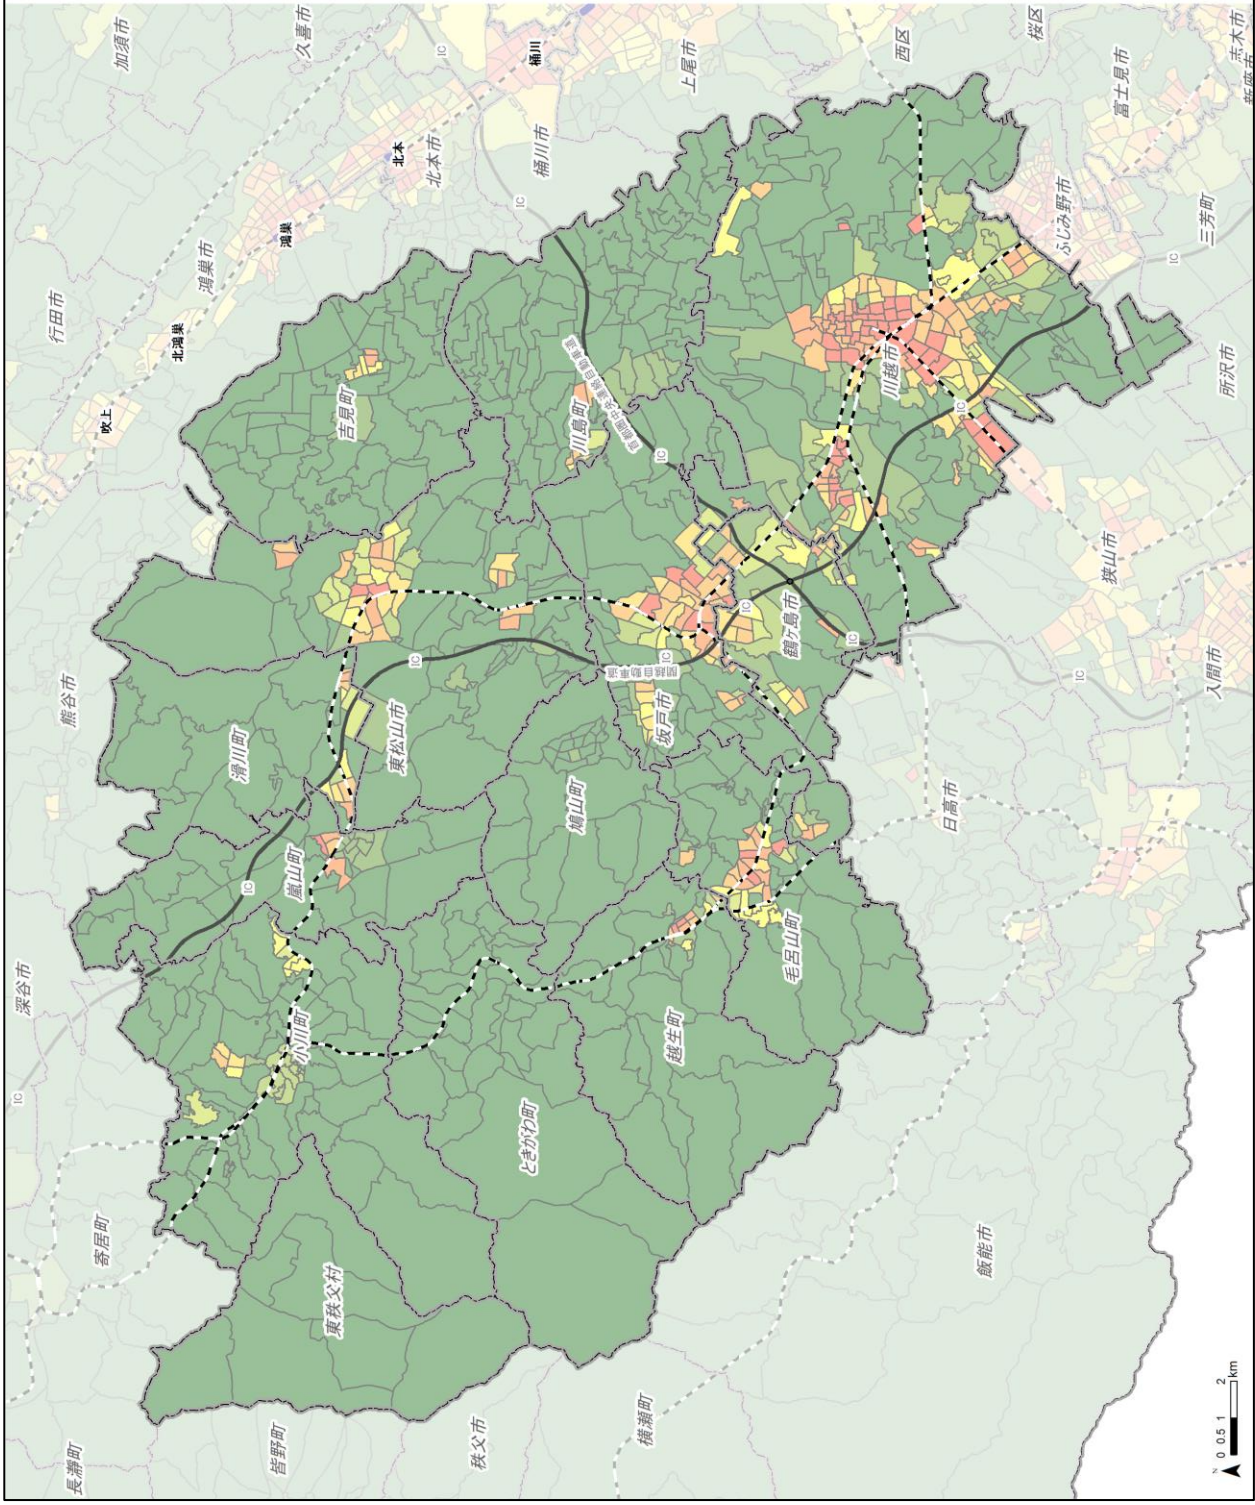

緑被分布図

埼玉県
県央
 地域区分
 (鴻巣市、上尾市、桶川市、北本市、伊奈町)

町丁目毎緑被率図

注) 緑被率は、緑地の面積を町丁目
 の面積で除した値。
 なお、緑被率は下記①、②を合わせたもの。
 ①平成27年度都市計画基礎調査
 の土地利用現況図于一々の田、畑
 ②平成30年5月観測のSPOT-67画像よ
 り作成した緑被率以外に分布のもの。

町丁目毎緑被率図

6) 川越比企地域 (緑被率: 約 74.4%)

(川越市、東松山市、坂戸市、鶴ヶ島市、毛呂山町、越生町、滑川町、嵐山町、小川町、川島町、吉見町、鳩山町、ときがわ町、東秩父村)

緑被分布図

埼玉県

川越比企

地域区分
(川越市、東松山市、坂戸市、鶴ヶ島市、
毛呂山町、熊谷市、滑川町、嵐山町、
小川町、川島町、吉見町、嵐山町、
ときがわ町、東秩父村)

町丁目毎緑被率図

注) 緑被率は、緑地の面積を町丁目
の面積で除した値。
なお、緑被率は下記①、②を合わせたもの。
①平成27年国勢調査基礎調査
の土地利用状況図于一々の田、畑
②平成30年5月観測のSPOT-67画像よ
り作成した緑被で1以外に分布のもの。

町丁目毎緑被率図

7) 西部地域 (緑被率: 約 72.4%)

(所沢市、飯能市、狭山市、入間市、日高市)

緑被分布図

町丁目毎緑被率図

埼玉県

地域区分

利根
(行田市、加須市、羽生市、久喜市、蓮田市、幸手市、白岡市、宮代町、杉戸町)