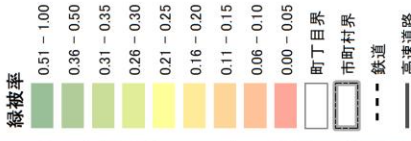

3. 作成したデータの図示

埼玉県全体の町丁目毎緑被面積図と緑被率図及び10地域別の緑被分布図、町丁目毎緑被率を以下に示す（市町村別の緑被分布図等は第6章に示す）。

(1) 埼玉県全体の緑被面積と緑被率（緑被率 66.8%）

埼玉県全体の町丁目毎の緑被面積と緑被率を以下に図示する。

図 1-11 町丁目別緑被面積データ

図 1-12 町丁目別緑被率データ

(2) 10 地域別の緑被分布図と町丁目毎緑被率図

1) 南部地域 (緑被率: 約 15.0%)

(川口市、蕨市、戸田市)

緑被分布図

町丁目毎緑被率図

2) 南西部地域 (緑被率：約 37.7%)

(朝霞市、志木市、和光市、新座市、富士見市、ふじみ野市、三芳町)

緑被分布図

町丁目毎緑被率図

4) さいたま地域 (緑被率：約 37.4%)

(さいたま市)

緑被分布図

埼玉県
地域区分
さいたま
(さいたま市)

町丁目毎緑被率図

注) 緑被率は、緑地の面積を町丁目
の面積で除した値。
なお、緑被率は下記①、②を合わせたもの。
①平成27年度都市計画基礎調査
の土地利用現況図于一々の田、畑
②平成30年5月観測のSPOT-67画像よ
り作成した緑被で①以外に分布のもの。

町丁目毎緑被率図

5) 県央地域 (緑被率：約 50.7%)

(鴻巣市、上尾市、桶川市、北本市、伊奈町)