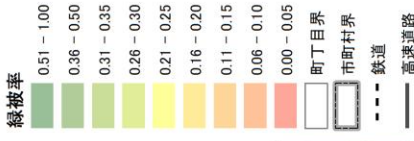

町丁目毎緑被率図

7) 西部地域 (緑被率: 約 72.4%)

(所沢市、飯能市、狭山市、入間市、日高市)

緑被分布図

町丁目毎緑被率図

埼玉県

地域区分

利根
(行田市、加須市、羽生市、久喜市、蓮田市、幸手市、白岡市、宮代町、杉戸町)

町丁目毎緑被率図

注) 緑被率は、緑地の面積を町丁目
の面積で除した値。
なお、緑被率は下記①、②を合わせたもの。
①平成27年度都市計画基礎調査
の土地利用現況図于一々の田、畑
②平成30年5月観測のSPOT-67画像よ
り作成した緑被で①以外に分布のもの。

町丁目毎緑被率図

9) 北部地域 (緑被率 : 約 68.9%)

(熊谷市、本庄市、深谷市、美里町、神川町、上里町、寄居町)

緑被分布図

埼玉県
地域区分 **北部**
(熊谷市、本庄市、深谷市、美里町、
神川町、上里町、寄居町)

町丁目毎緑被率図

注) 緑被率は、緑地の面積を町丁目
の面積で除した値。
なお、緑被率は下記①、②を合わせたもの。
①平成27年度国土利用調査基礎調査
の土地利用現況図于一々の田、畑
②平成30年5月観測のSPOT-67画像よ
り作成した緑被率以外に分布のもの。

町丁目毎緑被率図

10) 秩父地域 (緑被率：約 89.5%)

(秩父市、横瀬町、皆野町、長瀬町、小鹿野町)

緑被分布図

町丁目毎緑被率図