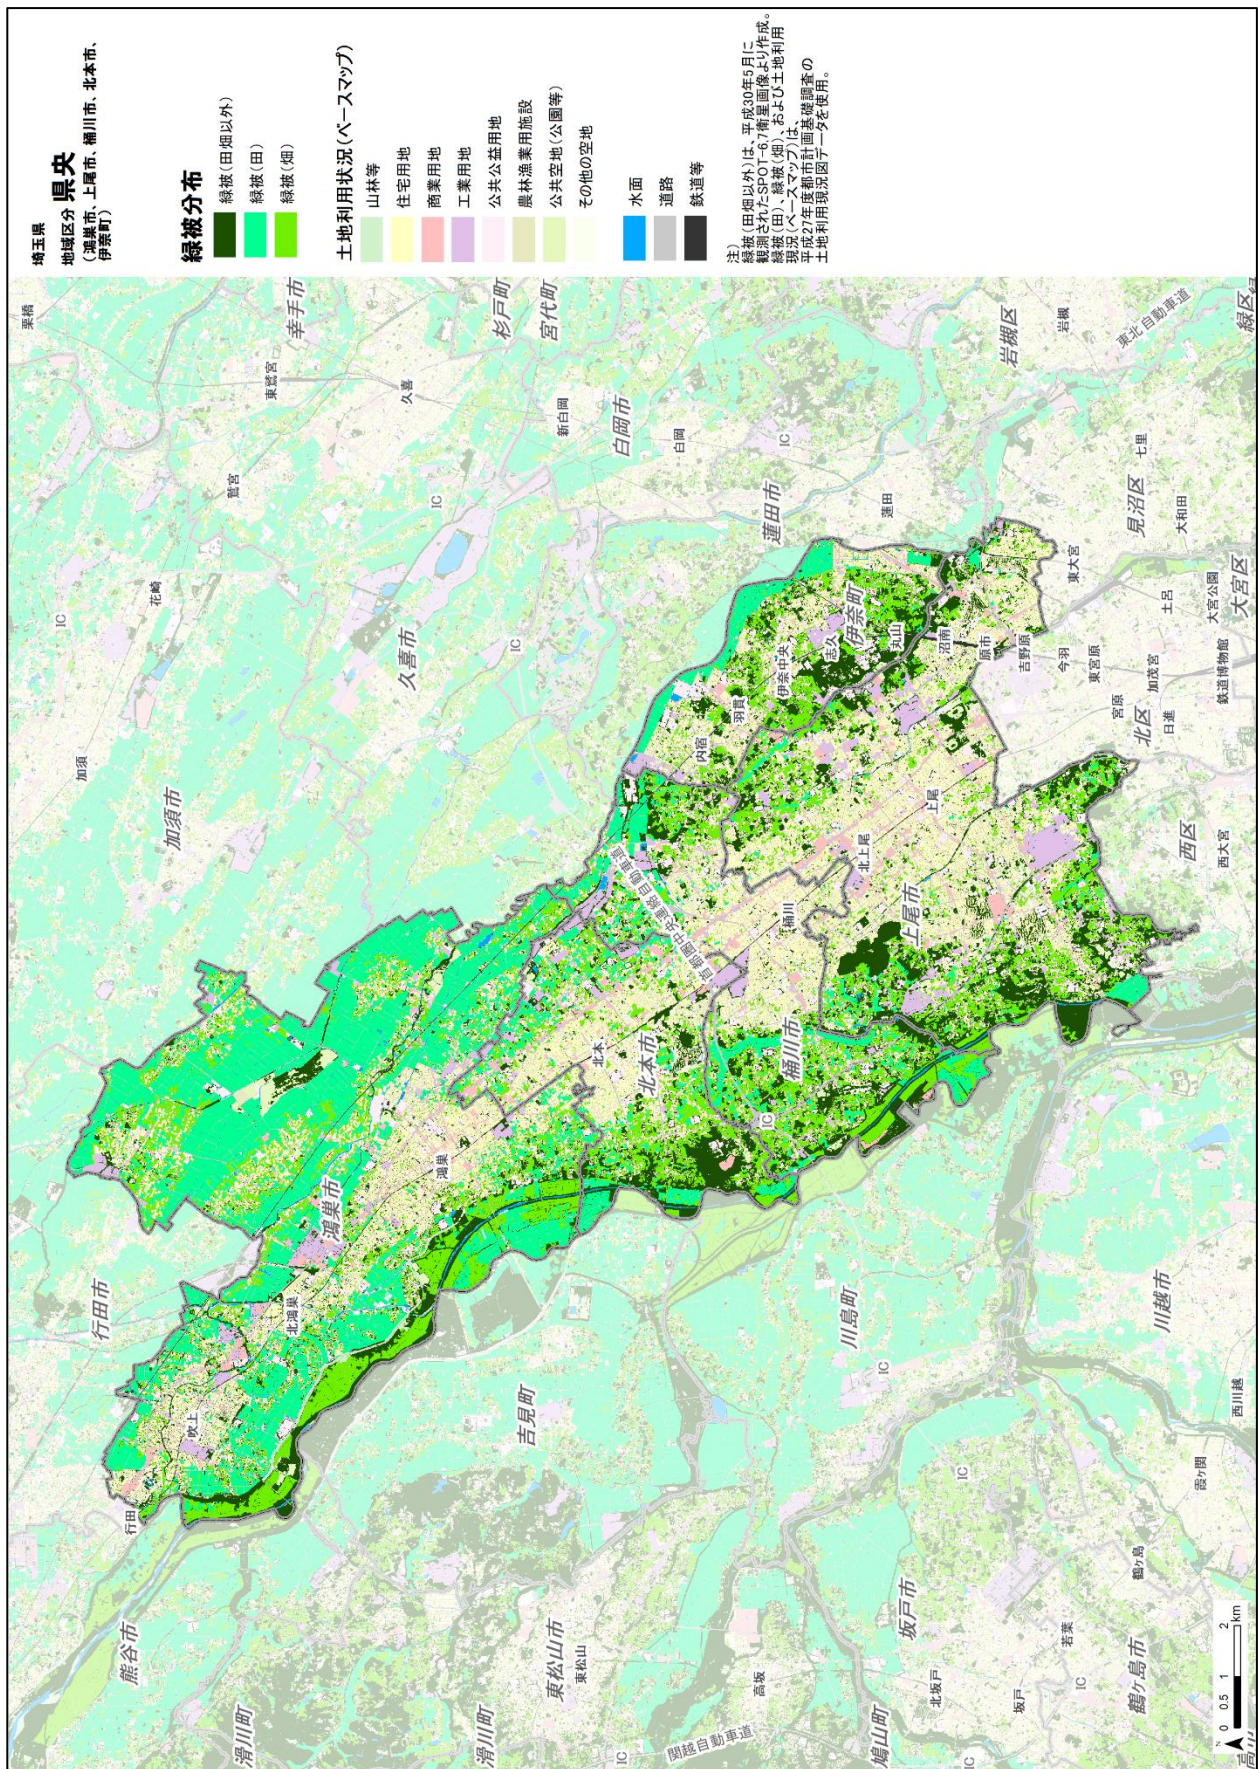

(さいたま市)

緑被分布図

埼玉県
地域区分
さいたま
(さいたま市)

町丁目毎緑被率図

注) 緑被率は、緑地の面積を町丁目
の面積で除した値。
なお、緑被率は下記①、②を合わせたもの。
①平成27年度都市計画基礎調査
の土地利用現況図于一々の田、畑
②平成30年5月観測のSPOT-67画像よ
り作成した緑被で①以外に分布のもの。

町丁目毎緑被率図

5) 県央地域 (緑被率：約 50.7%)

(鴻巣市、上尾市、桶川市、北本市、伊奈町)

緑被分布図

埼玉県
県央
 地域区分
 (鴻巣市、上尾市、桶川市、北本市、伊奈町)

町丁目毎緑被率図

注) 緑被率は、緑地の面積を町丁目
 の面積で除した値。
 なお、緑被率は下記①、②を合わせたもの。
 ①平成27年度都市計画基礎調査
 の土地利用現況図于一々の田、畑
 ②平成30年5月観測のSPOT-67画像よ
 り作成した緑被率以外に分布のもの。

町丁目毎緑被率図

6) 川越比企地域 (緑被率: 約 74.4%)

(川越市、東松山市、坂戸市、鶴ヶ島市、毛呂山町、越生町、滑川町、嵐山町、小川町、川島町、吉見町、鳩山町、ときがわ町、東秩父村)

緑被分布図

埼玉県

川越比企

地域区分
(川越市、東松山市、坂戸市、鶴ヶ島市、
毛呂山町、熊谷市、滑川町、嵐山町、
小川町、川島町、吉見町、嵐山町、
ときがわ町、東秩父村)

町丁目毎緑被率図

注) 緑被率は、緑地の面積を町丁目
の面積で除した値。
なお、緑被率は下記①、②を合わせたもの。
①平成27年国勢調査基礎調査
の土地利用状況図于一々の田、畑
②平成30年5月観測のSPOT-67画像よ
り作成した緑被で1以外に分布のもの。