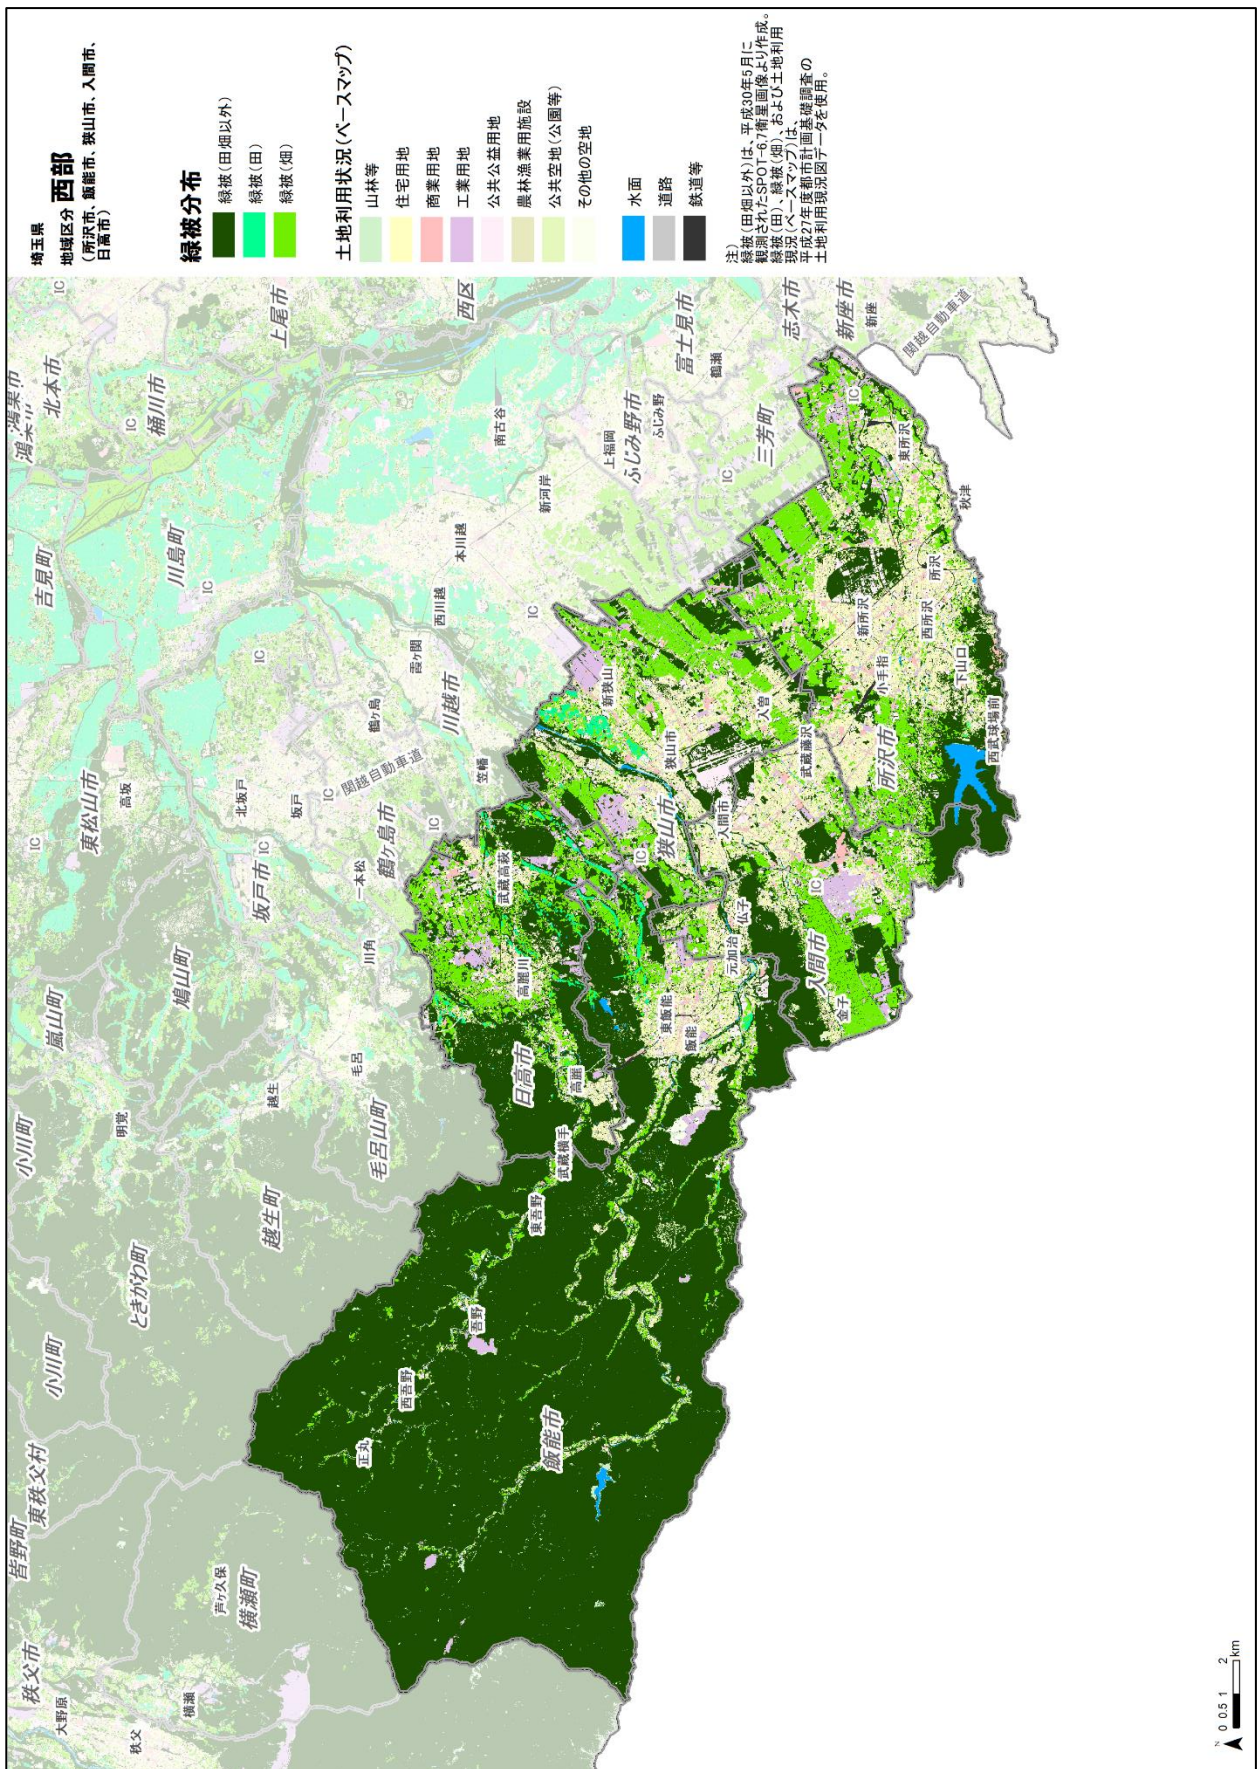

7) 西部地域 (緑被率: 約 72.4%)

(所沢市、飯能市、狭山市、入間市、日高市)

緑被分布図