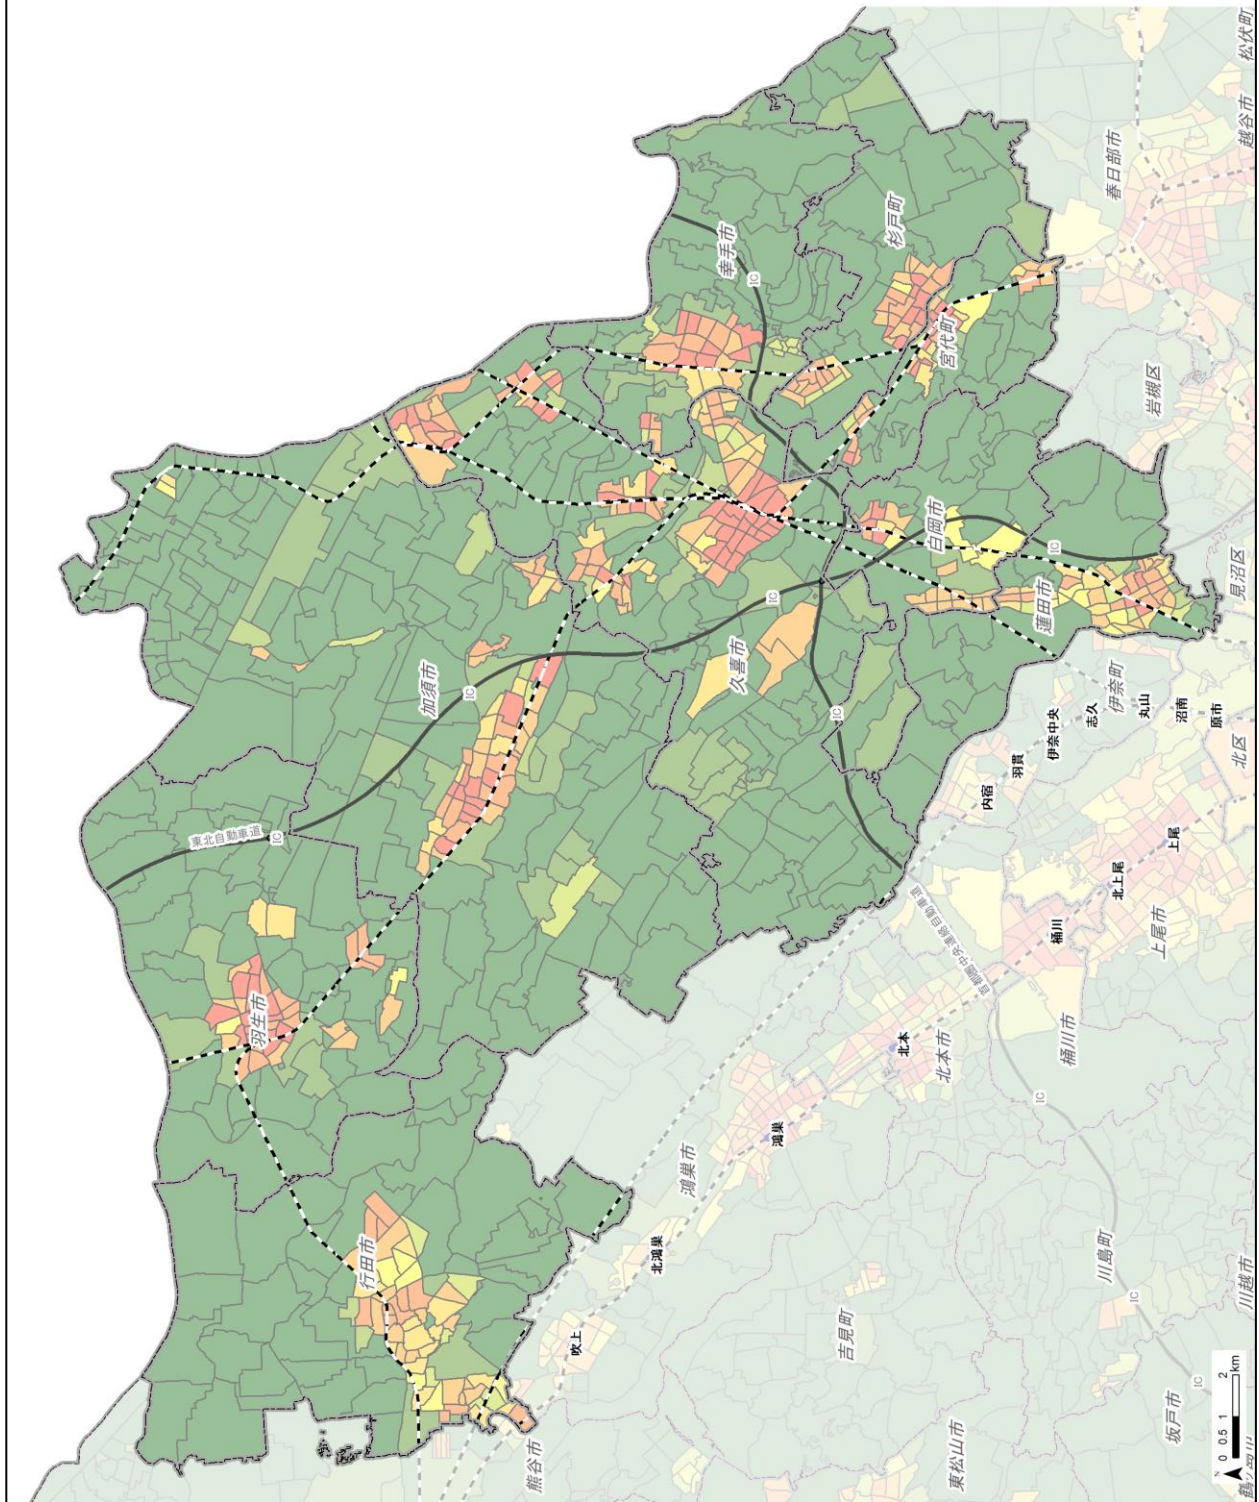

埼玉県

地域区分

利根
(行田市、加須市、羽生市、久喜市、蓮田市、幸手市、白岡市、宮代町、杉戸町)

町丁目毎緑被率図

注) 緑被率は、緑地の面積を町丁目
の面積で除した値。
なお、緑被率は下記①、②を合わせたもの。
①平成27年度都市計画基礎調査
の土地利用現況図于一々の田、畑
②平成30年5月観測のSPOT-67画像よ
り作成した緑被で①以外に分布のもの。

町丁目毎緑被率図