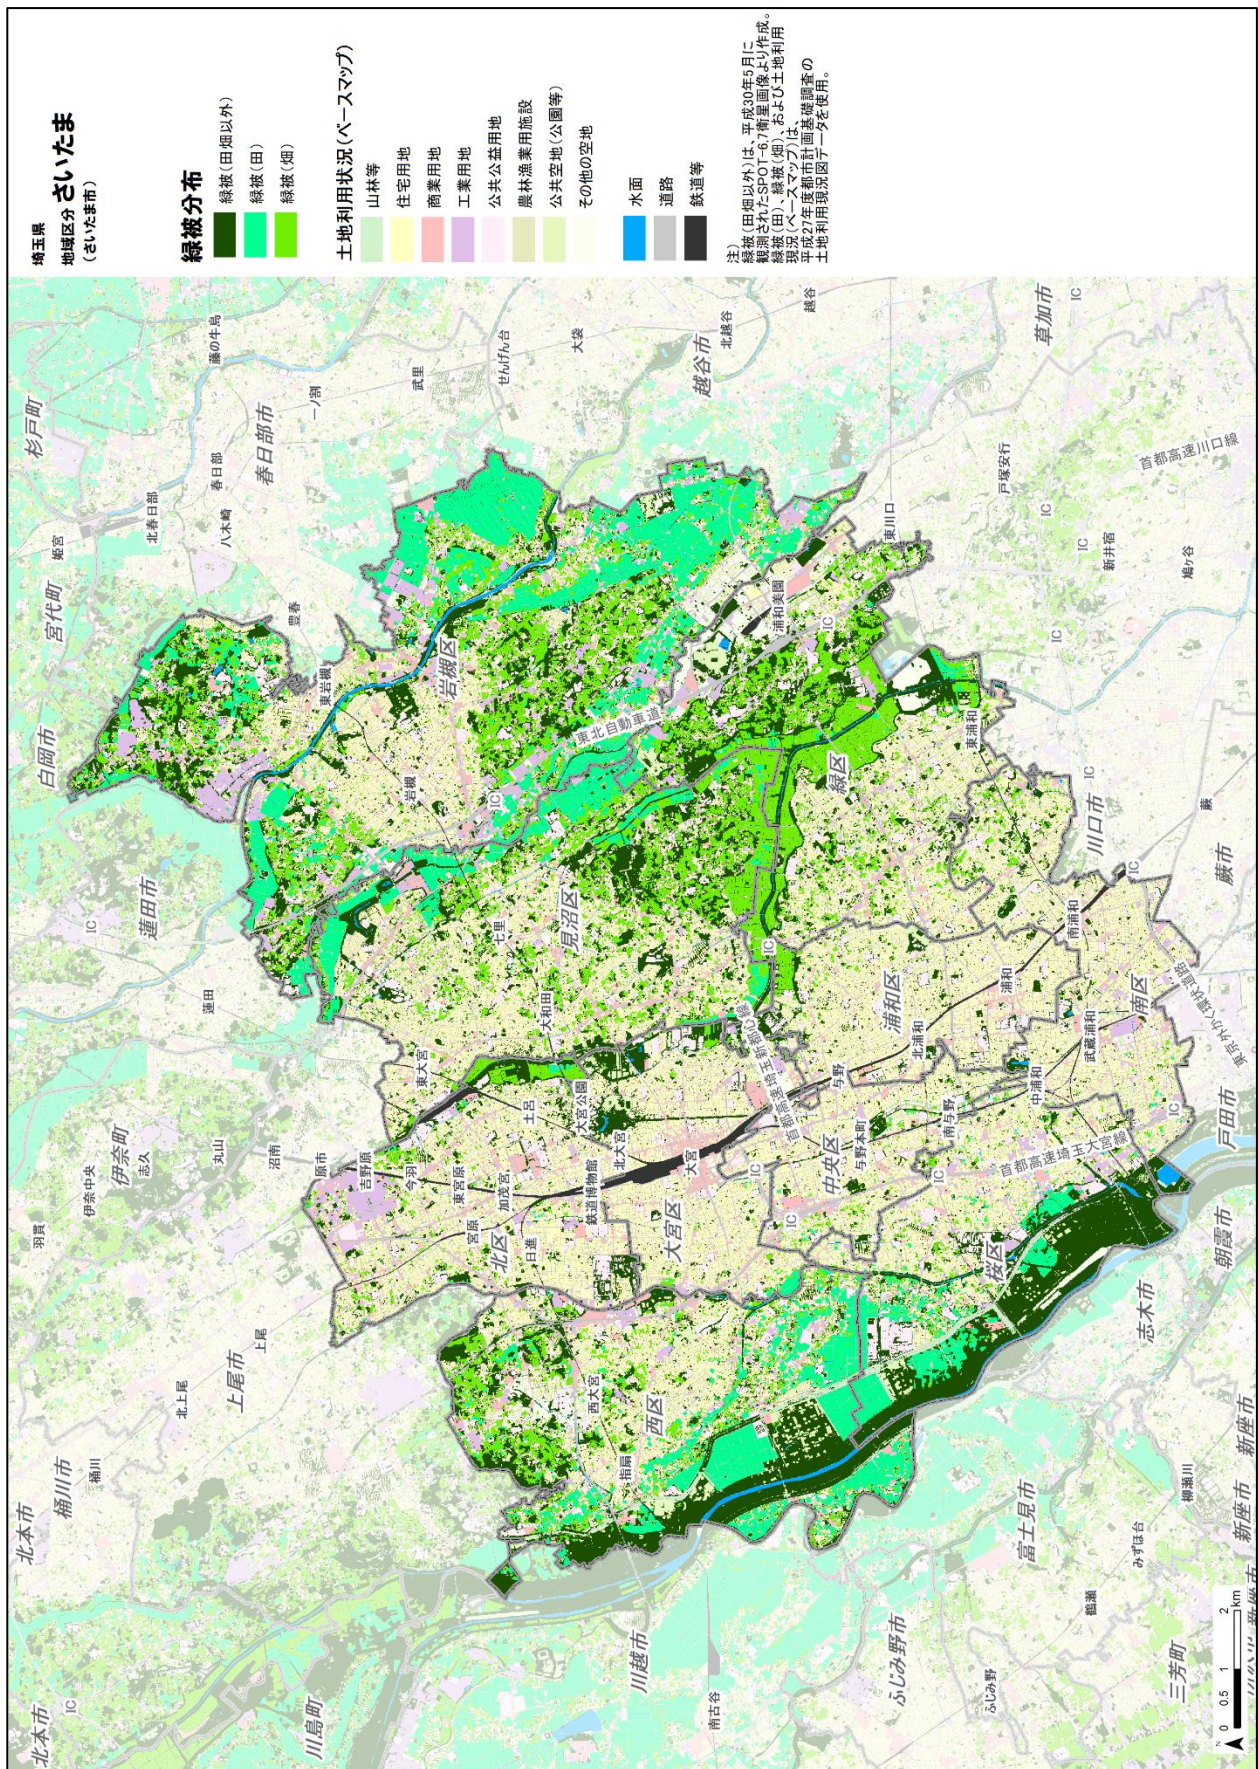

3. 作成したデータの図示

埼玉県全体の町丁目毎緑被面積図と緑被率図及び10地域別の緑被分布図、町丁目毎緑被率を以下に示す（市町村別の緑被分布図等は第6章に示す）。

(1) 埼玉県全体の緑被面積と緑被率（緑被率 66.8%）

埼玉県全体の町丁目毎の緑被面積と緑被率を以下に図示する。

図 1-11 町丁目別緑被面積データ

図 1-12 町丁目別緑被率データ

(2) 10 地域別の緑被分布図と町丁目毎緑被率図

1) 南部地域 (緑被率: 約 15.0%)

(川口市、蕨市、戸田市)

緑被分布図

町丁目毎緑被率図

2) 南西部地域 (緑被率：約 37.7%)

(朝霞市、志木市、和光市、新座市、富士見市、ふじみ野市、三芳町)

緑被分布図

町丁目毎緑被率図

4) さいたま地域 (緑被率：約 37.4%)

(さいたま市)

緑被分布図

埼玉県
地域区分
さいたま
(さいたま市)

町丁目毎緑被率図

注) 緑被率は、緑地の面積を町丁目
の面積で除した値。
なお、緑被率は下記①、②を合わせたもの。
①平成27年度都市計画基礎調査
の土地利用現況図于一々の田、畑
②平成30年5月観測のSPOT-67画像よ
り作成した緑被で①以外に分布のもの。

町丁目毎緑被率図

5) 県央地域 (緑被率：約 50.7%)

(鴻巣市、上尾市、桶川市、北本市、伊奈町)