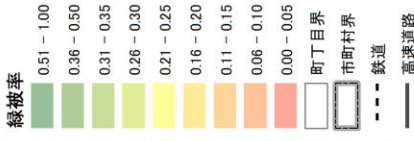

(川口市、蕨市、戸田市)

緑被分布図

町丁目毎緑被率図

2) 南西部地域 (緑被率：約 37.7%)

(朝霞市、志木市、和光市、新座市、富士見市、ふじみ野市、三芳町)

緑被分布図

町丁目毎緑被率図

4) さいたま地域 (緑被率：約 37.4%)

(さいたま市)

緑被分布図

埼玉県
地域区分
さいたま
(さいたま市)

町丁目毎緑被率図

注) 緑被率は、緑地の面積を町丁目
の面積で除した値。
なお、緑被率は下記①、②を合わせたもの。
①平成27年度都市計画基礎調査
の土地利用現況図于一々の田、畑
②平成30年5月観測のSPOT-67画像よ
り作成した緑被で①以外に分布のもの。

町丁目毎緑被率図

5) 県央地域 (緑被率：約 50.7%)

(鴻巣市、上尾市、桶川市、北本市、伊奈町)

緑被分布図

埼玉県
県央
 地域区分
 (鴻巣市、上尾市、桶川市、北本市、伊奈町)

町丁目毎緑被率図

注) 緑被率は、緑地の面積を町丁目
 の面積で除した値。
 なお、緑被率は下記①、②を合わせたもの。
 ①平成27年度都市計画基礎調査
 の土地利用現況図于一々の田、畑
 ②平成30年5月観測のSPOT-67画像よ
 り作成した緑被率以外に分布のもの。

町丁目毎緑被率図

6) 川越比企地域 (緑被率: 約 74.4%)