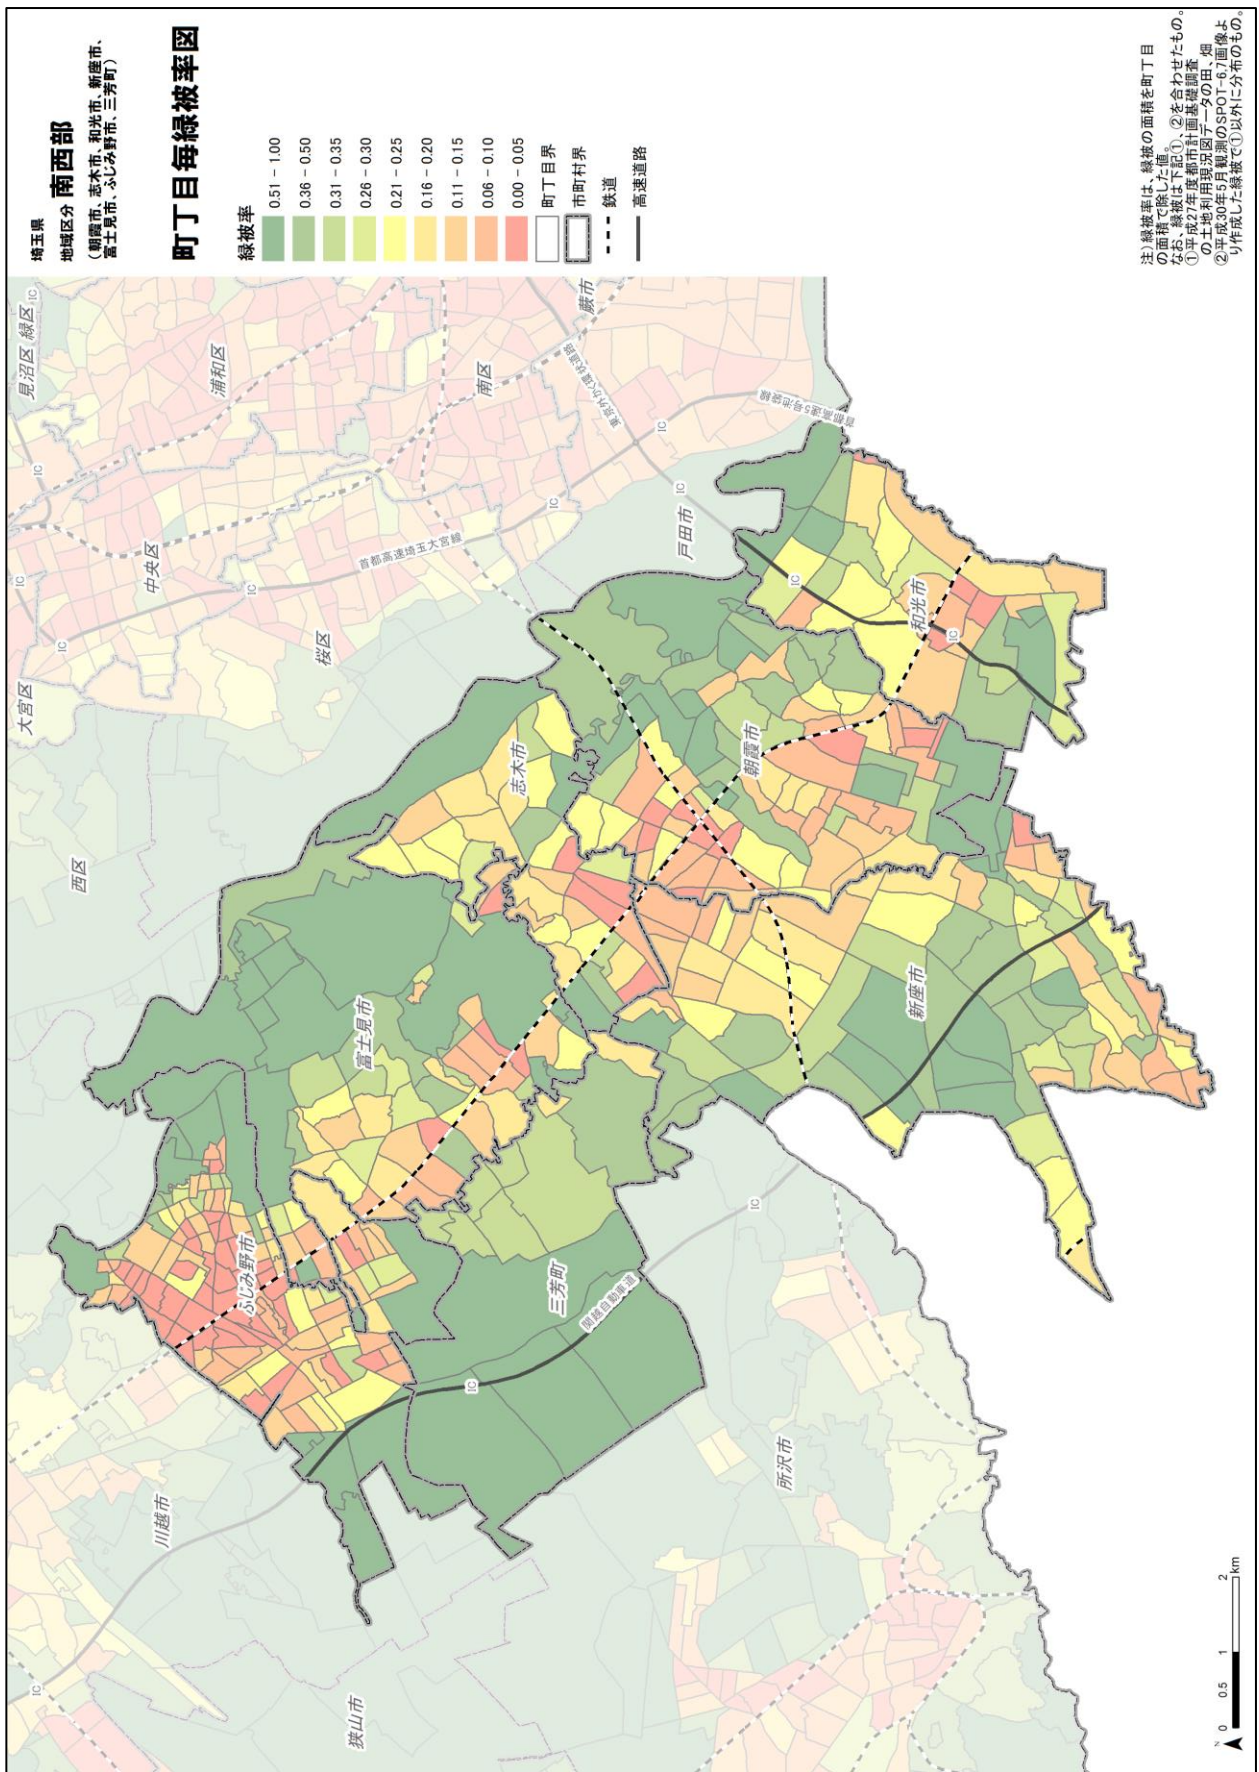

3. 作成したデータの図示

埼玉県全体の町丁目毎緑被面積図と緑被率図及び10地域別の緑被分布図、町丁目毎緑被率を以下に示す（市町村別の緑被分布図等は第6章に示す）。

(1) 埼玉県全体の緑被面積と緑被率（緑被率 66.8%）

埼玉県全体の町丁目毎の緑被面積と緑被率を以下に図示する。

図 1-11 町丁目別緑被面積データ

図 1-12 町丁目別緑被率データ

(2) 10 地域別の緑被分布図と町丁目毎緑被率図

1) 南部地域 (緑被率: 約 15.0%)

(川口市、蕨市、戸田市)

緑被分布図

町丁目毎緑被率図

2) 南西部地域 (緑被率：約 37.7%)

(朝霞市、志木市、和光市、新座市、富士見市、ふじみ野市、三芳町)

緑被分布図

町丁目毎緑被率図

4) さいたま地域 (緑被率：約 37.4%)

(さいたま市)

緑被分布図

埼玉県
地域区分
さいたま
(さいたま市)

町丁目毎緑被率図

注) 緑被率は、緑地の面積を町丁目
の面積で除した値。
なお、緑被率は下記①、②を合わせたもの。
①平成27年度都市計画基礎調査
の土地利用現況図于一々の田、畑
②平成30年5月観測のSPOT-67画像よ
り作成した緑被で①以外に分布のもの。

町丁目毎緑被率図

5) 県央地域 (緑被率：約 50.7%)

(鴻巣市、上尾市、桶川市、北本市、伊奈町)

緑被分布図

埼玉県
県央
 地域区分
 (鴻巣市、上尾市、桶川市、北本市、伊奈町)

町丁目毎緑被率図

注) 緑被率は、緑地の面積を町丁目
 の面積で除した値。
 なお、緑被率は下記①、②を合わせたもの。
 ①平成27年度都市計画基礎調査
 の土地利用現況図于一々の田、畑
 ②平成30年5月観測のSPOT-67画像よ
 り作成した緑被率以外に分布のもの。

町丁目毎緑被率図

6) 川越比企地域 (緑被率: 約 74.4%)