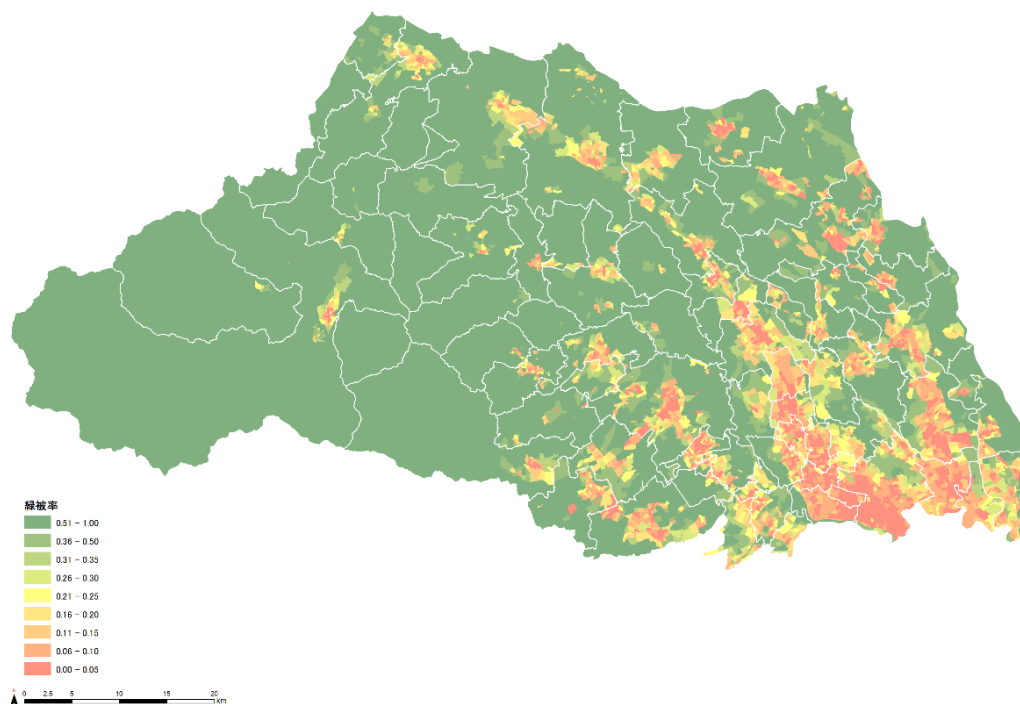

3. 作成したデータの図示

埼玉県全体の町丁目毎緑被面積図と緑被率図及び10地域別の緑被分布図、町丁目毎緑被率を以下に示す（市町村別の緑被分布図等は第6章に示す）。

(1) 埼玉県全体の緑被面積と緑被率（緑被率 66.8%）

埼玉県全体の町丁目毎の緑被面積と緑被率を以下に図示する。

図 1-11 町丁目別緑被面積データ

図 1-12 町丁目別緑被率データ

(2) 10 地域別の緑被分布図と町丁目毎緑被率図

1) 南部地域 (緑被率: 約 15.0%)

(川口市、蕨市、戸田市)

緑被分布図

町丁目毎緑被率図

2) 南西部地域 (緑被率：約 37.7%)

(朝霞市、志木市、和光市、新座市、富士見市、ふじみ野市、三芳町)

緑被分布図

町丁目毎緑被率図

4) さいたま地域 (緑被率：約 37.4%)

(さいたま市)

緑被分布図

埼玉県
地域区分
さいたま
(さいたま市)

町丁目毎緑被率図

注) 緑被率は、緑地の面積を町丁目
の面積で除した値。
なお、緑被率は下記①、②を合わせたもの。
①平成27年度都市計画基礎調査
の土地利用現況図于一々の田、畑
②平成30年5月観測のSPOT-67画像よ
り作成した緑被で①以外に分布のもの。

町丁目毎緑被率図

5) 県央地域 (緑被率：約 50.7%)

(鴻巣市、上尾市、桶川市、北本市、伊奈町)