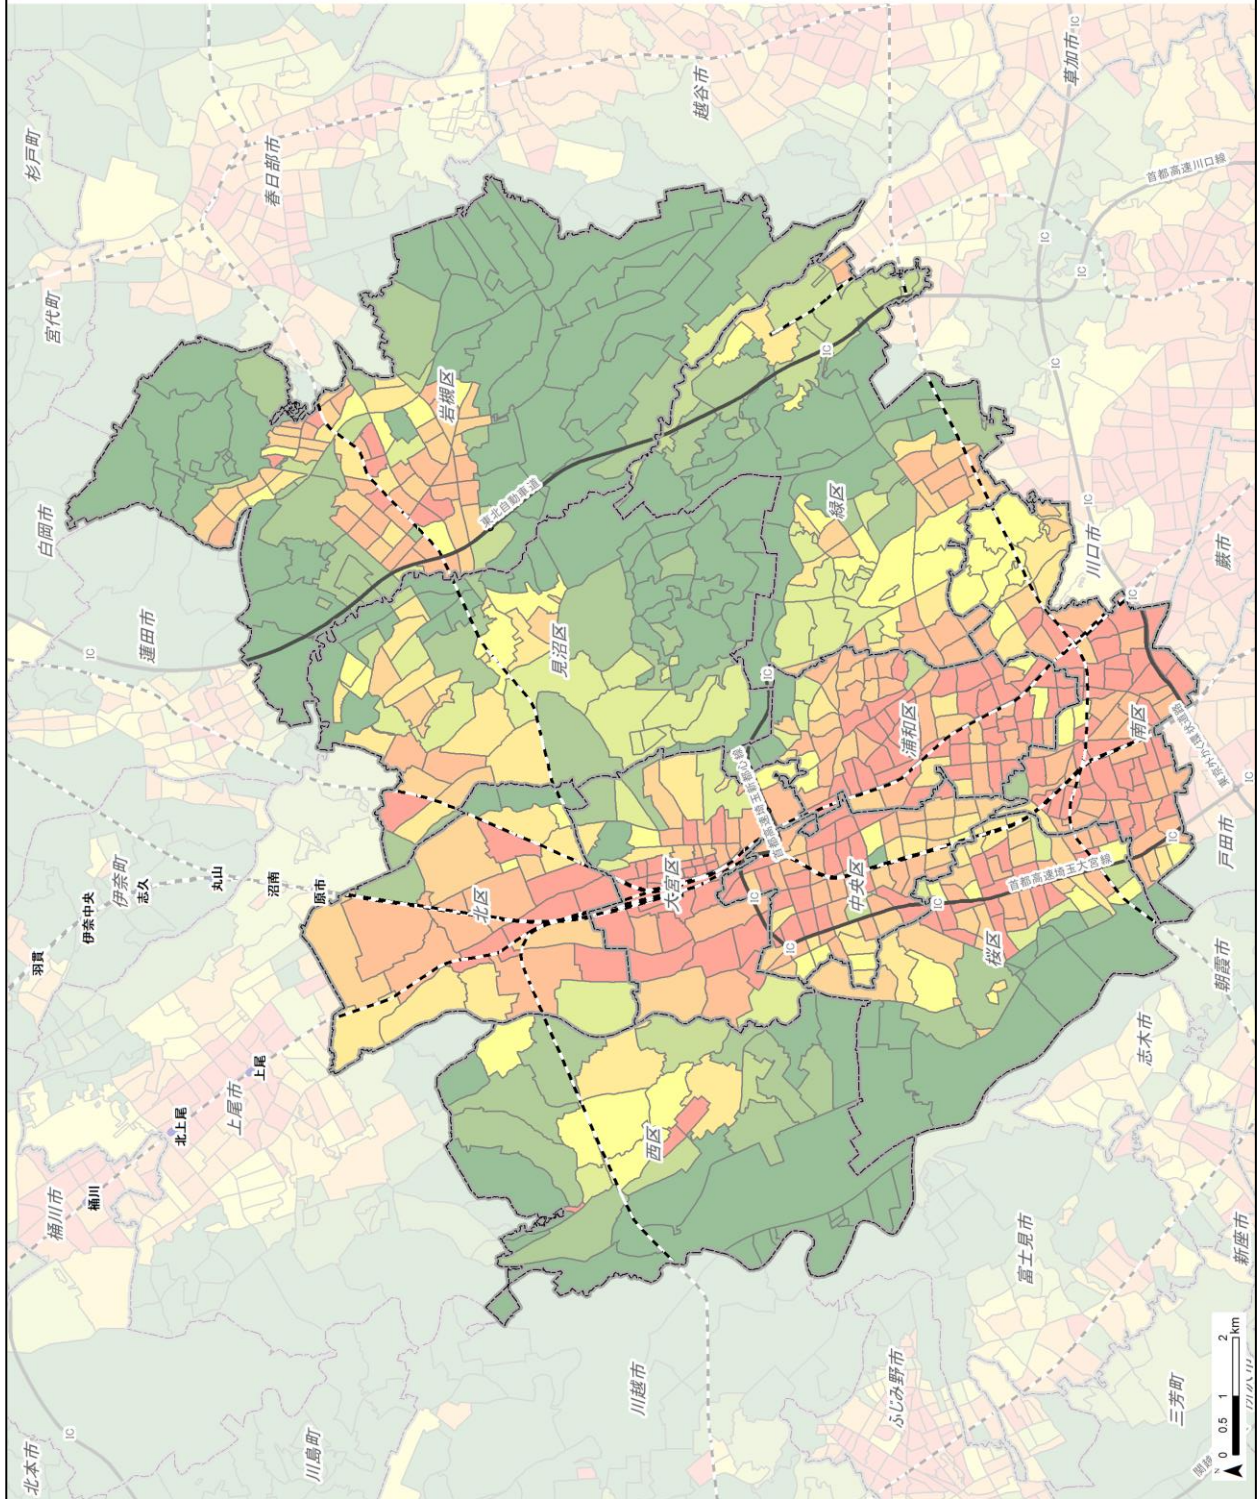

3. 作成したデータの図示

埼玉県全体の町丁目毎緑被面積図と緑被率図及び10地域別の緑被分布図、町丁目毎緑被率を以下に示す（市町村別の緑被分布図等は第6章に示す）。

(1) 埼玉県全体の緑被面積と緑被率（緑被率 66.8%）

埼玉県全体の町丁目毎の緑被面積と緑被率を以下に図示する。

図 1-11 町丁目別緑被面積データ

図 1-12 町丁目別緑被率データ

(2) 10 地域別の緑被分布図と町丁目毎緑被率図

1) 南部地域 (緑被率: 約 15.0%)

(川口市、蕨市、戸田市)

緑被分布図

町丁目毎緑被率図

2) 南西部地域 (緑被率：約 37.7%)

(朝霞市、志木市、和光市、新座市、富士見市、ふじみ野市、三芳町)

緑被分布図

町丁目毎緑被率図

4) さいたま地域 (緑被率：約 37.4%)

(さいたま市)

緑被分布図

埼玉県
地域区分
さいたま
(さいたま市)

町丁目毎緑被率図

注) 緑被率は、緑地の面積を町丁目
の面積で除した値。
なお、緑被率は下記①、②を合わせたもの。
①平成27年度都市計画基礎調査
の土地利用現況図于一々の田、畑
②平成30年5月観測のSPOT-67画像よ
り作成した緑被で①以外に分布のもの。

町丁目毎緑被率図

5) 県央地域 (緑被率：約 50.7%)

(鴻巣市、上尾市、桶川市、北本市、伊奈町)

緑被分布図

埼玉県
県央
 地域区分
 (鴻巣市、上尾市、桶川市、北本市、伊奈町)

町丁目毎緑被率図

注) 緑被率は、緑地の面積を町丁目
 の面積で除した値。
 なお、緑被率は下記①、②を合わせたもの。
 ①平成27年度都市計画基礎調査
 の土地利用現況図于一々の田、畑
 ②平成30年5月観測のSPOT-67画像よ
 り作成した緑被率以外に分布のもの。

町丁目毎緑被率図

6) 川越比企地域 (緑被率: 約 74.4%)