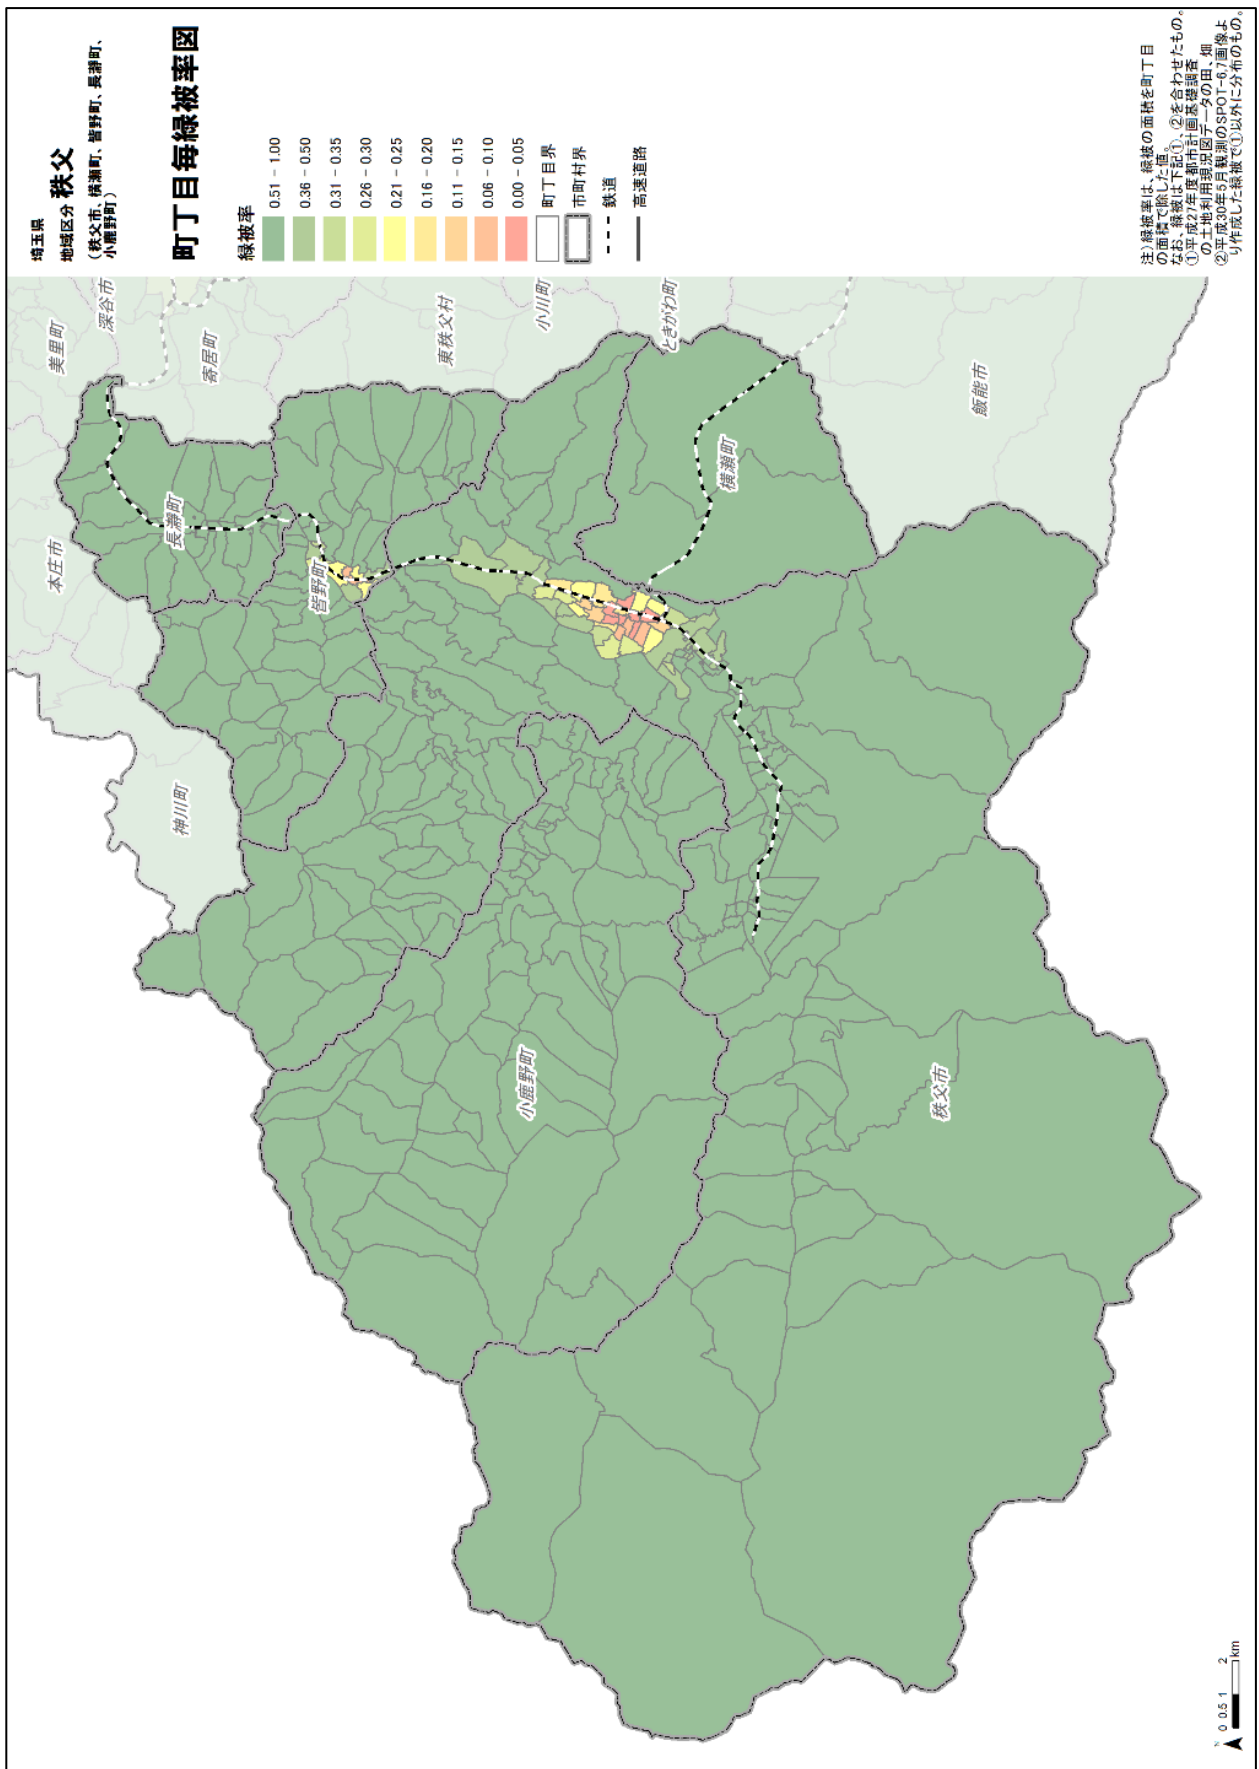

3. 作成したデータの図示

埼玉県全体の町丁目毎緑被面積図と緑被率図及び10地域別の緑被分布図、町丁目毎緑被率を以下に示す（市町村別の緑被分布図等は第6章に示す）。

(1) 埼玉県全体の緑被面積と緑被率（緑被率 66.8%）

埼玉県全体の町丁目毎の緑被面積と緑被率を以下に図示する。

図 1-11 町丁目別緑被面積データ

図 1-12 町丁目別緑被率データ

(2) 10 地域別の緑被分布図と町丁目毎緑被率図

1) 南部地域 (緑被率: 約 15.0%)

(川越市、東松山市、坂戸市、鶴ヶ島市、毛呂山町、越生町、滑川町、嵐山町、小川町、川島町、吉見町、鳩山町、ときがわ町、東秩父村)

緑被分布図

埼玉県

川越比企

地域区分
(川越市、東松山市、坂戸市、鶴ヶ島市、
毛呂山町、熊谷市、滑川町、嵐山町、
小川町、川島町、吉見町、嵐山町、
ときがわ町、東秩父村)

町丁目毎緑被率図

注) 緑被率は、緑地の面積を町丁目
の面積で除した値。
なお、緑被率は下記①、②を合わせたもの。
①平成27年国勢調査基礎調査
の土地利用状況図于一々の田、畑
②平成30年5月観測のSPOT-67画像よ
り作成した緑被で1以外に分布のもの。

町丁目毎緑被率図

注) 緑被率は、緑地の面積を町丁目
の面積で除した値。
なお、緑被率は下記①、②を合わせたもの。
①平成27年度国土利用調査基礎調査
の土地利用現況図于一々の田、畑
②平成30年5月観測のSPOT-67画像よ
り作成した緑被率以外に分布のもの。

町丁目毎緑被率図

10) 秩父地域 (緑被率：約 89.5%)

(秩父市、横瀬町、皆野町、長瀬町、小鹿野町)

緑被分布図

町丁目毎緑被率図