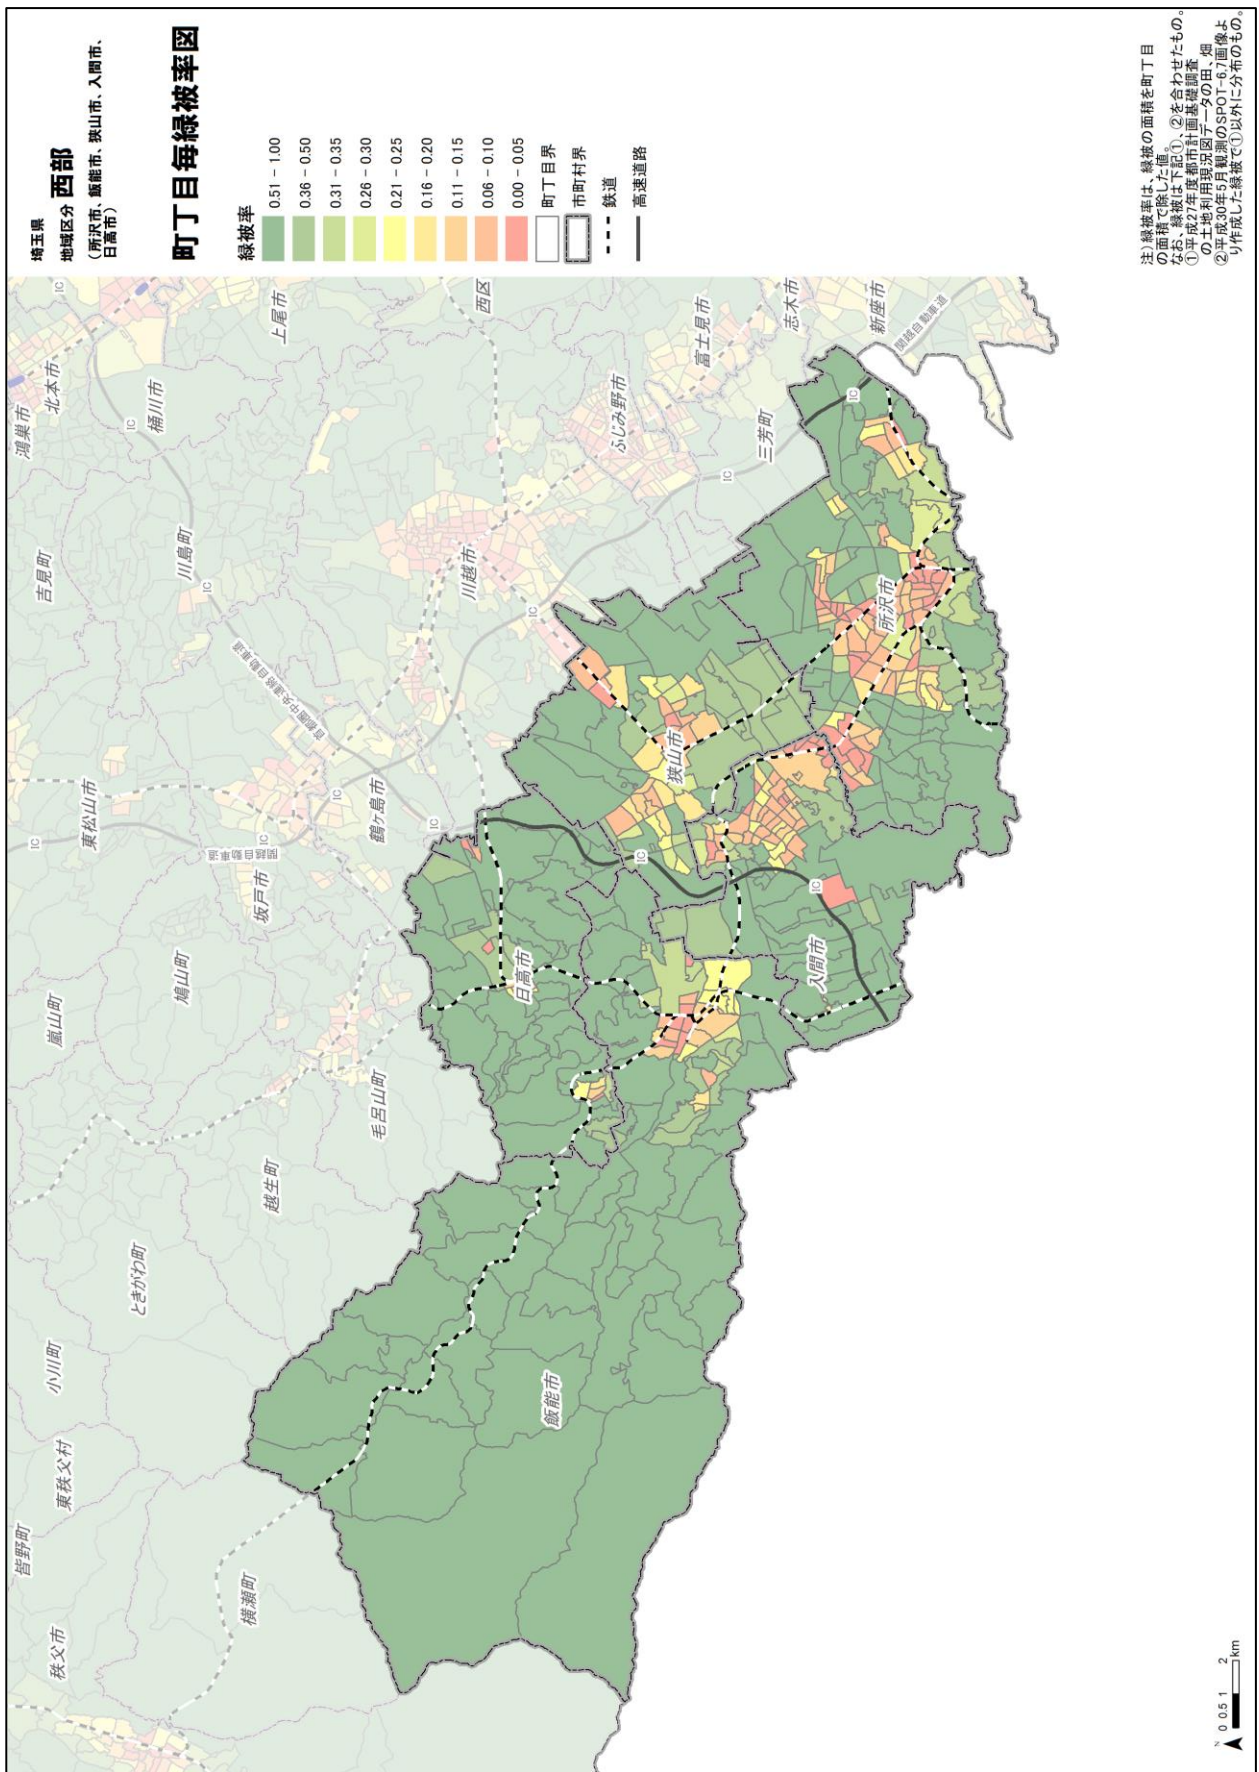

緑被分布図

埼玉県
県央
 地域区分
 (鴻巣市、上尾市、桶川市、北本市、伊奈町)

町丁目毎緑被率図

注) 緑被率は、緑地の面積を町丁目
 の面積で除した値。
 なお、緑被率は下記①、②を合わせたもの。
 ①平成27年度都市計画基礎調査
 の土地利用現況図于一々の田、畑
 ②平成30年5月観測のSPOT-67画像よ
 り作成した緑被率以外に分布のもの。

町丁目毎緑被率図

6) 川越比企地域 (緑被率: 約 74.4%)

(川越市、東松山市、坂戸市、鶴ヶ島市、毛呂山町、越生町、滑川町、嵐山町、小川町、川島町、吉見町、鳩山町、ときがわ町、東秩父村)

緑被分布図

埼玉県

川越比企

地域区分
(川越市、東松山市、坂戸市、鶴ヶ島市、
毛呂山町、熊谷市、滑川町、嵐山町、
小川町、川島町、吉見町、嵐山町、
ときがわ町、東秩父村)

町丁目毎緑被率図

注) 緑被率は、緑地の面積を町丁目
の面積で除した値。
なお、緑被率は下記①、②を合わせたもの。
①平成27年国勢調査基礎調査
の土地利用状況図于一々の田、畑
②平成30年5月観測のSPOT-67画像よ
り作成した緑被で1以外に分布のもの。

町丁目毎緑被率図

7) 西部地域 (緑被率: 約 72.4%)

(所沢市、飯能市、狭山市、入間市、日高市)

緑被分布図

町丁目毎緑被率図

埼玉県

地域区分

利根
(行田市、加須市、羽生市、久喜市、蓮田市、幸手市、白岡市、宮代町、杉戸町)