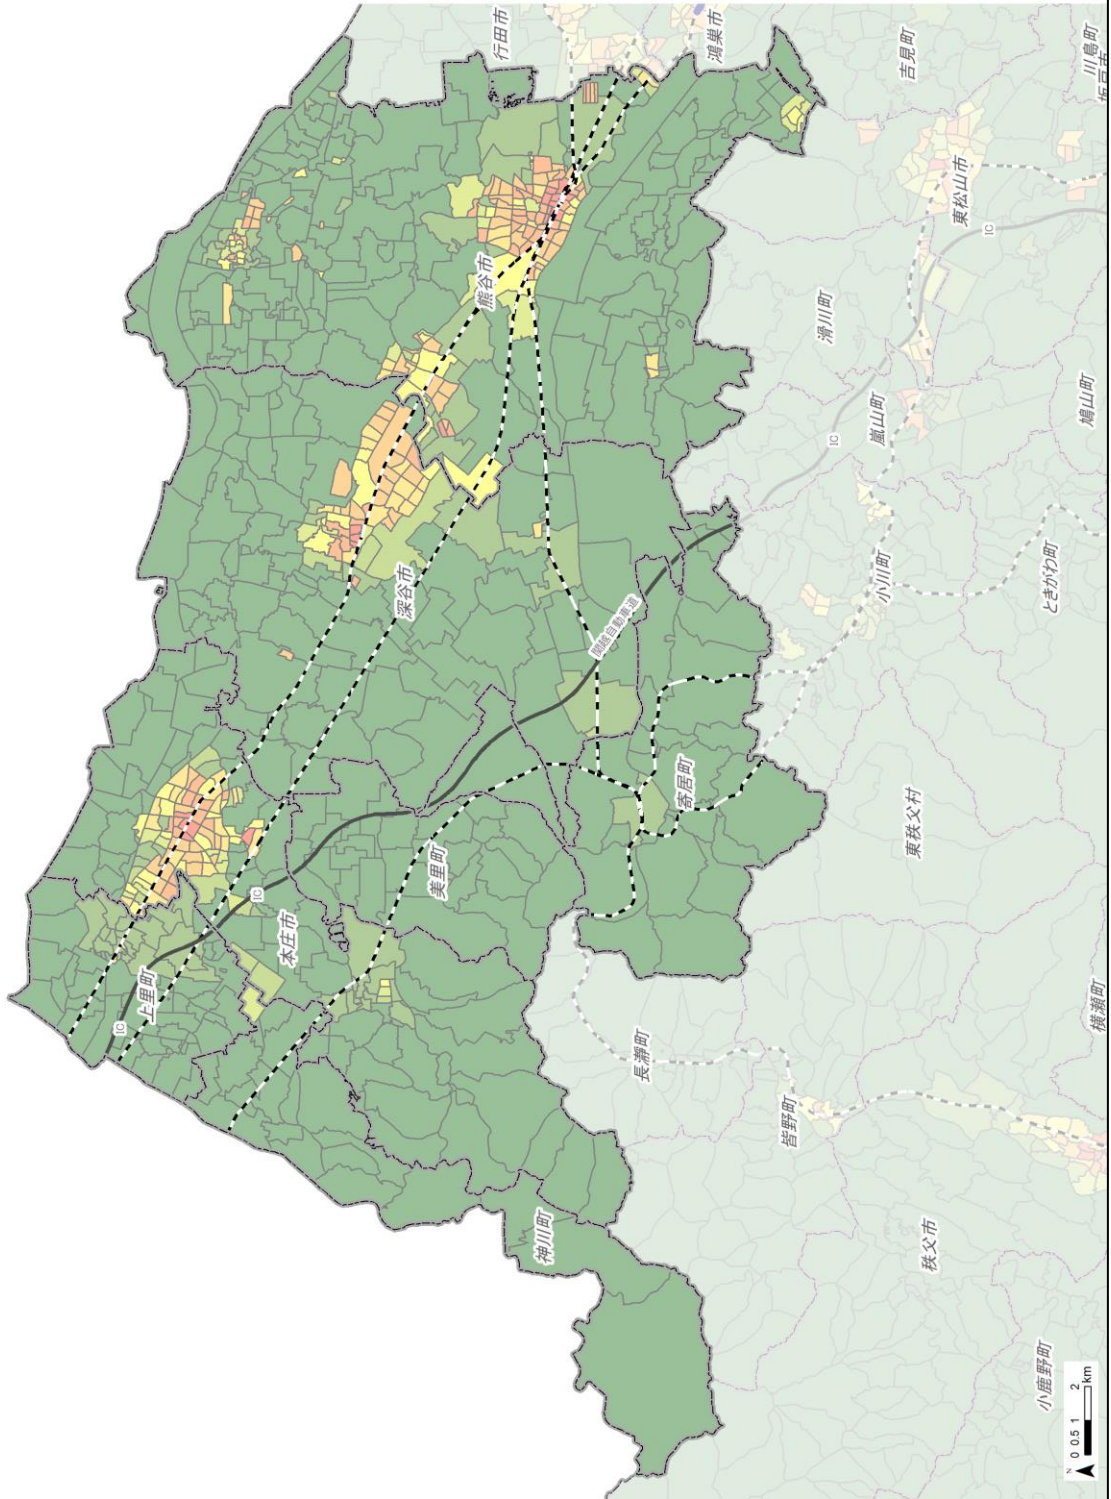

埼玉県
地域区分 **北部**
(熊谷市、本庄市、深谷市、美里町、
神川町、上里町、寄居町)

町丁目毎緑被率図

注) 緑被率は、緑地の面積を町丁目
の面積で除した値。
なお、緑被率は下記①、②を合わせたもの。
①平成27年度国土利用調査基礎調査
の土地利用現況図于一々の田、畑
②平成30年5月観測のSPOT-67画像よ
り作成した緑被率以外に分布のもの。

町丁目毎緑被率図