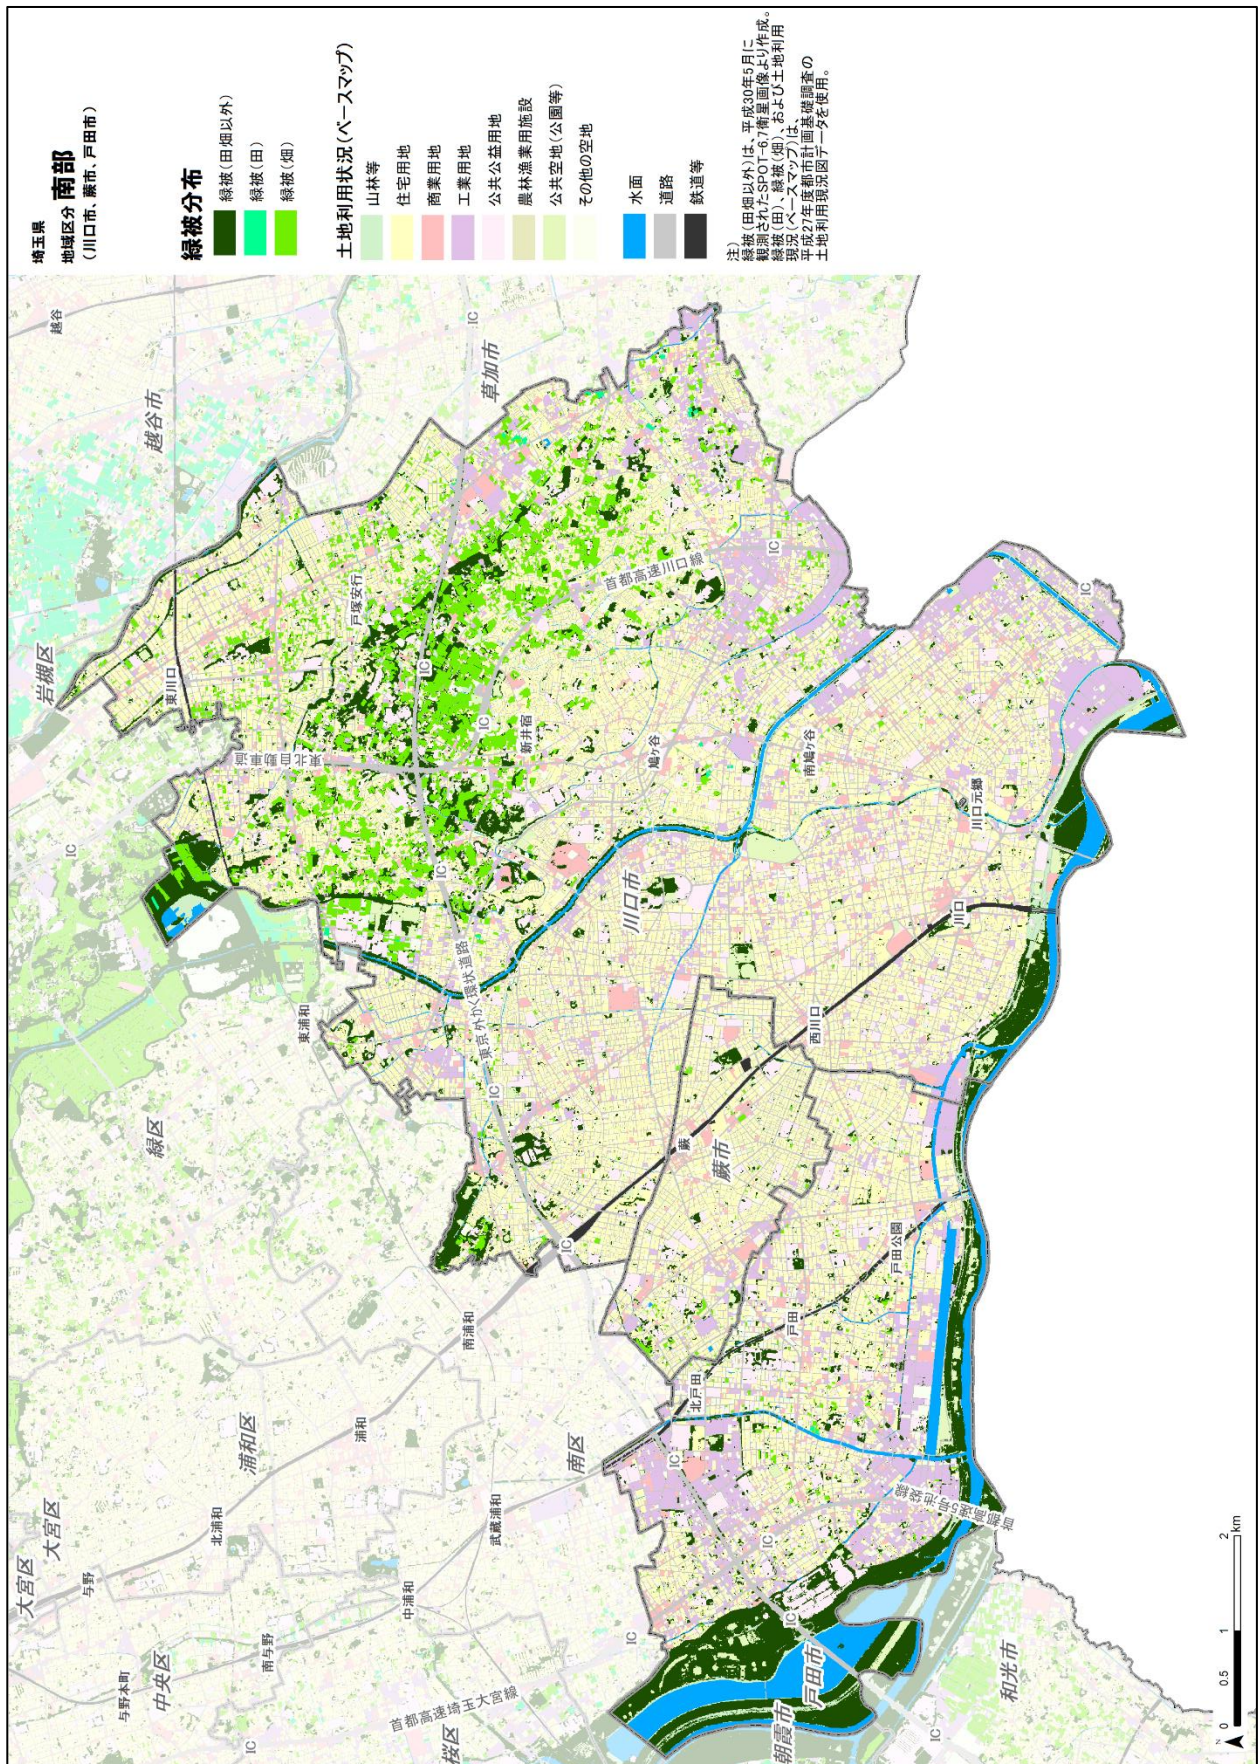

3. 作成したデータの図示

埼玉県全体の町丁目毎緑被面積図と緑被率図及び10地域別の緑被分布図、町丁目毎緑被率を以下に示す（市町村別の緑被分布図等は第6章に示す）。

(1) 埼玉県全体の緑被面積と緑被率（緑被率 66.8%）

埼玉県全体の町丁目毎の緑被面積と緑被率を以下に図示する。

図 1-11 町丁目別緑被面積データ

図 1-12 町丁目別緑被率データ

(2) 10 地域別の緑被分布図と町丁目毎緑被率図

1) 南部地域 (緑被率: 約 15.0%)

(川口市、蕨市、戸田市)

緑被分布図

町丁目毎緑被率図

2) 南西部地域 (緑被率：約 37.7%)

(朝霞市、志木市、和光市、新座市、富士見市、ふじみ野市、三芳町)

緑被分布図

町丁目毎緑被率図

4) さいたま地域 (緑被率：約 37.4%)

(さいたま市)

緑被分布図

埼玉県
地域区分
さいたま
(さいたま市)

町丁目毎緑被率図

注) 緑被率は、緑地の面積を町丁目
の面積で除した値。
なお、緑被率は下記①、②を合わせたもの。
①平成27年度都市計画基礎調査
の土地利用現況図于一々の田、畑
②平成30年5月観測のSPOT-67画像よ
り作成した緑被で①以外に分布のもの。

町丁目毎緑被率図

5) 県央地域 (緑被率：約 50.7%)

(鴻巣市、上尾市、桶川市、北本市、伊奈町)

(川越市、東松山市、坂戸市、鶴ヶ島市、毛呂山町、越生町、滑川町、嵐山町、小川町、川島町、吉見町、鳩山町、ときがわ町、東秩父村)

緑被分布図

埼玉県

川越比企

地域区分
(川越市、東松山市、坂戸市、鶴ヶ島市、
毛呂山町、熊谷市、滑川町、嵐山町、
小川町、川島町、吉見町、嵐山町、
ときがわ町、東秩父村)

町丁目毎緑被率図

注) 緑被率は、緑地の面積を町丁目
の面積で除した値。
なお、緑被率は下記①、②を合わせたもの。
①平成27年国勢調査基礎調査
の土地利用状況図于一々の田、畑
②平成30年5月観測のSPOT-67画像よ
り作成した緑被で1以外に分布のもの。