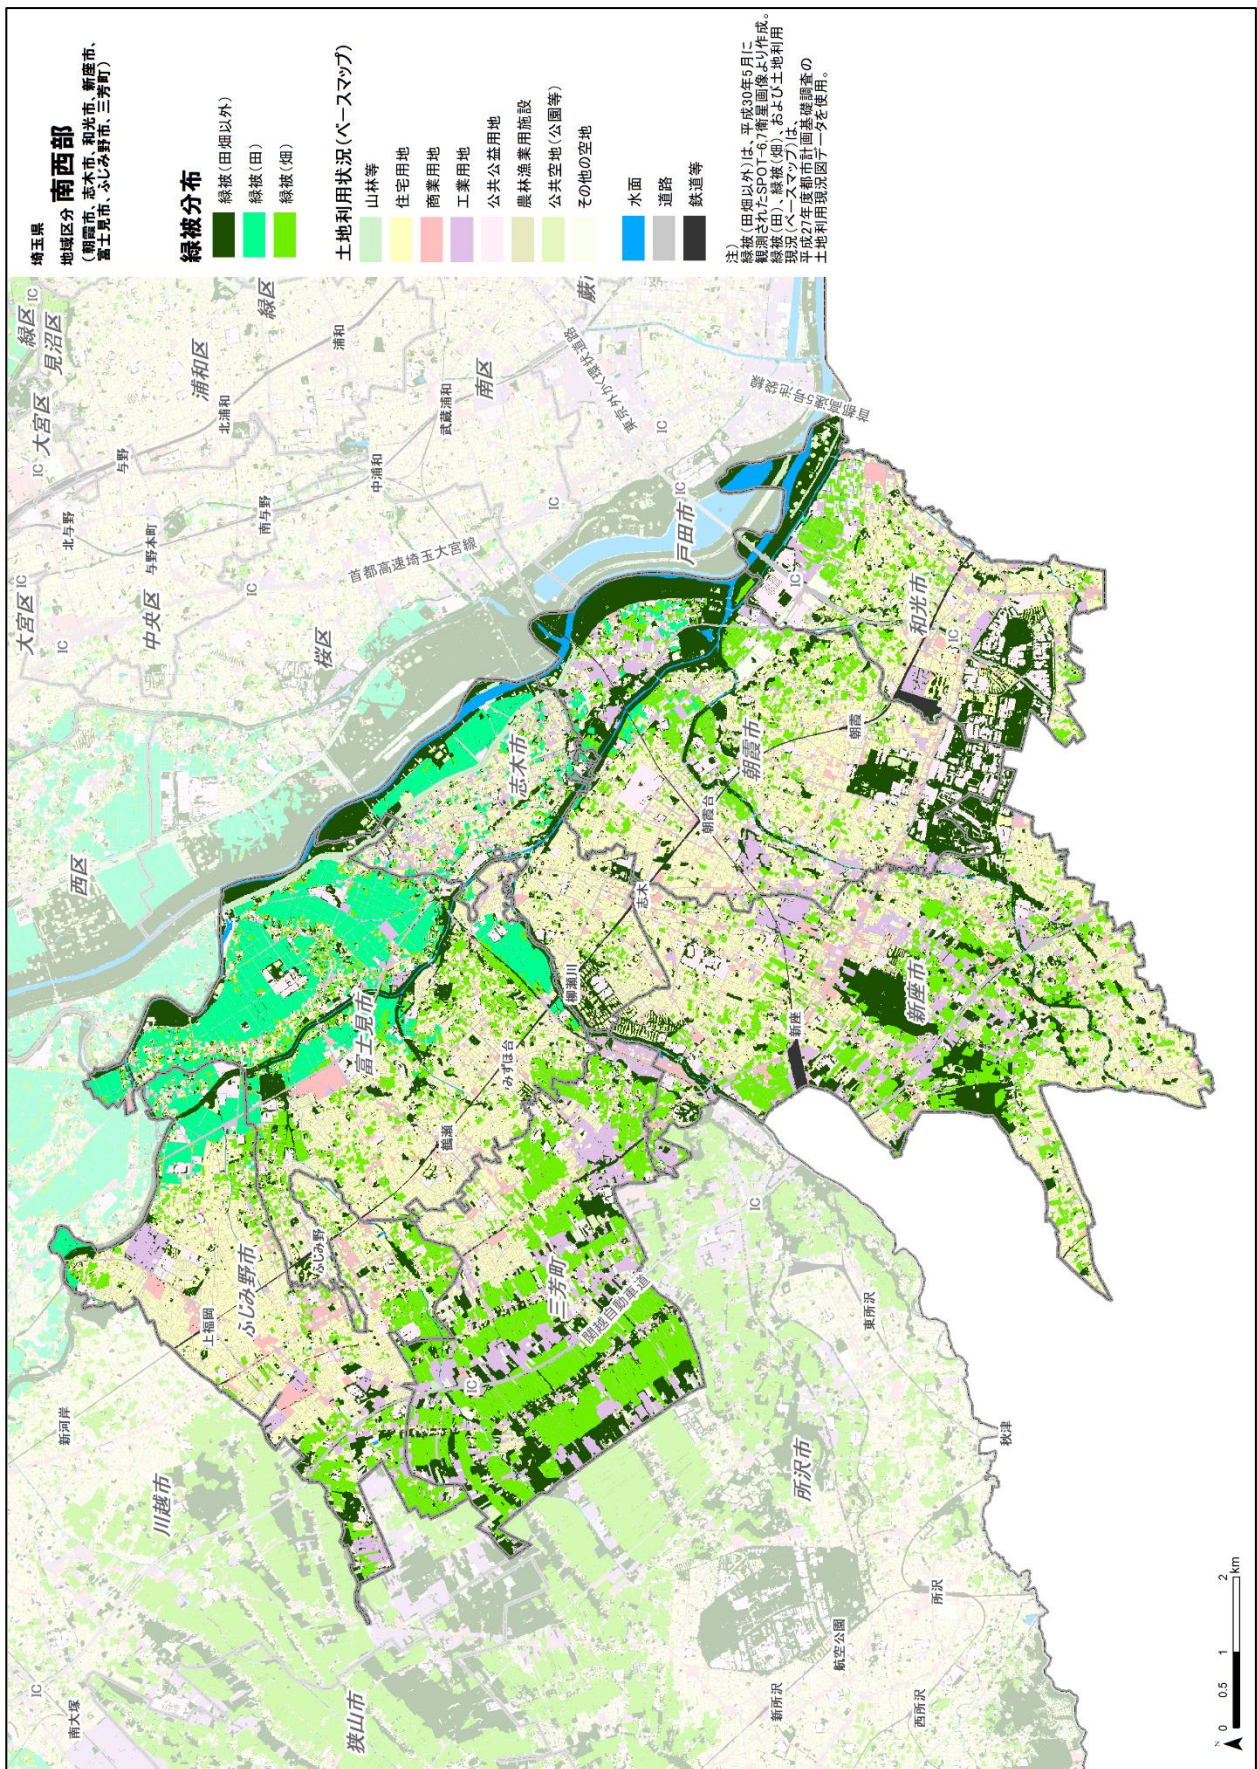

(川口市、蕨市、戸田市)

緑被分布図

町丁目毎緑被率図

2) 南西部地域 (緑被率：約 37.7%)

(朝霞市、志木市、和光市、新座市、富士見市、ふじみ野市、三芳町)

緑被分布図

町丁目毎緑被率図

4) さいたま地域 (緑被率：約 37.4%)

(さいたま市)

緑被分布図

埼玉県
地域区分
さいたま
(さいたま市)

町丁目毎緑被率図

注) 緑被率は、緑地の面積を町丁目
の面積で除した値。
なお、緑被率は下記①、②を合わせたもの。
①平成27年度都市計画基礎調査
の土地利用現況図于一々の田、畑
②平成30年5月観測のSPOT-67画像よ
り作成した緑被で①以外に分布のもの。

町丁目毎緑被率図

5) 県央地域 (緑被率：約 50.7%)

(鴻巣市、上尾市、桶川市、北本市、伊奈町)