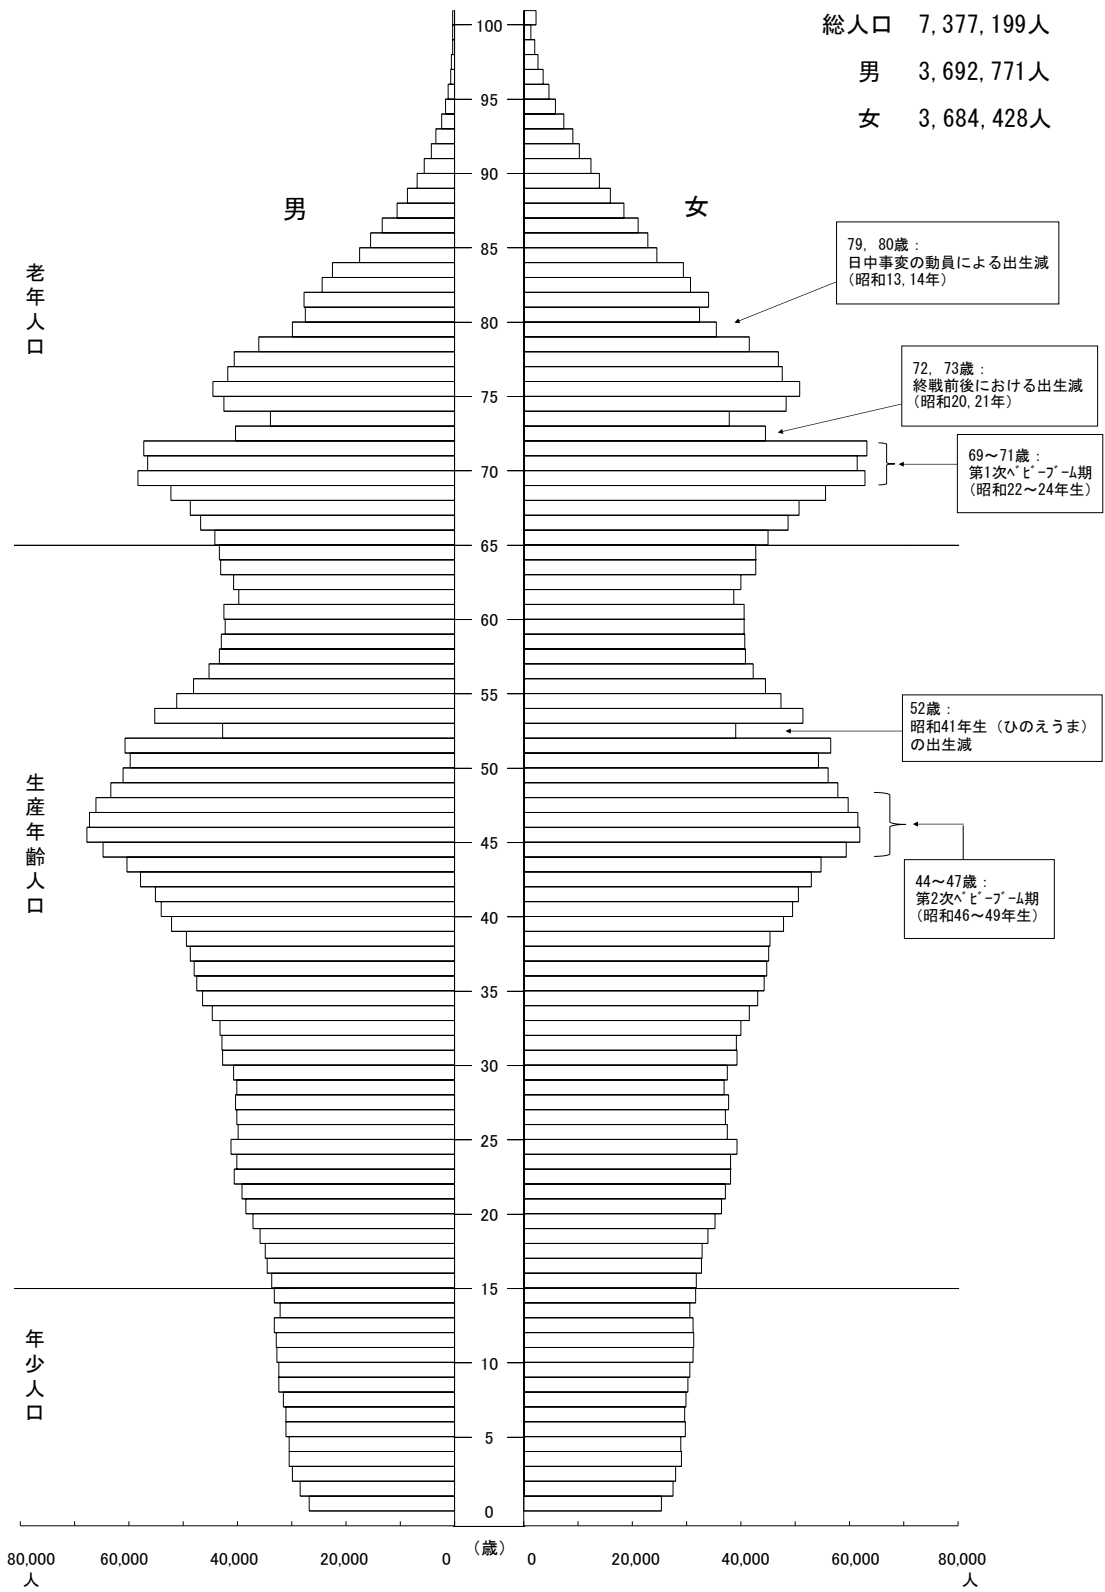

I 人口

1 人口の概況

埼玉県推計人口（埼玉県総務部統計課）によると、平成30年10月1日現在の埼玉県の総人口は7,322,645人で、平成29年10月1日現在と比べ15,066人増加した。増減の内訳は、自然増減△16,485人（増減数に占める割合は△109.4%）、社会増減31,551人（同209.4%）となっている。

表ー1 人口の推移と増減の内訳

埼玉県

	人口	増減数	増減率	自然増減	社会増減		
					増減数に占める割合	増減数に占める割合	
S 35	2 430 871	18 701	0.8	24 332	130.1	△ 5 631	△ 30.1
40	3 014 983	196 751	6.5	46 468	26.0	132 515	74.0
45	3 866 472	200 342	5.2	69 277	34.6	131 065	65.4
50	4 821 340	170 922	3.5	73 345	42.9	97 577	57.1
55	5 420 480	101 734	1.9	50 961	50.1	50 773	49.9
60	5 863 678	87 985	1.5	40 843	46.4	47 142	53.6
H 2	6 405 319	97 422	1.5	32 077	32.9	65 345	67.1
7	6 759 311	31 221	0.5	30 951	99.1	270	0.9
12	6 938 006	11 829	0.2	25 890	218.9	△ 14 061	△ 118.9
17	7 054 243	△ 9 699	△ 0.1	11 636	△ 120.0	△ 21 335	220.0
22	7 194 556	24 194	0.3	3 950	16.3	20 244	83.7
27	7 266 534	28 800	0.4	△ 6 488	△ 22.5	35 288	122.5
28	7 288 081	21 547	0.3	△ 9 018	△ 41.9	30 565	141.9
29	7 307 579	19 498	0.3	△ 12 694	△ 65.1	32 192	165.1
30	7 322 645	15 066	0.2	△ 16 485	△ 109.4	31 551	209.4

注1：平成27年以前の人口は総務省統計局「国勢調査人口等基本集計」、平成28~30年は埼玉県総務部統計課「埼玉県推計人口（各年10月1日現在）」である。

注2：増減数・率は対前年比である。

2 年齢別人口

埼玉県町（丁）字別人口調査（埼玉県総務部統計課）によると、平成31年1月1日現在の埼玉県の人口ピラミッドは図ー1のとおりで、各時代の社会状況の影響を受けた出生、死亡を反映している。

戦後の昭和22年から昭和24年の第1次ベビーブーム、昭和46年から昭和49年の第2次ベビーブーム期の膨らみが特徴的であり、その後の出生数の減少傾向によりピラミッドのすそ野が狭まっている。

図ー1 埼玉県の人口ピラミッド

注1：埼玉県総務部統計課「埼玉県町（丁）字別人口調査（平成31年1月1日現在）」による人口である。

注2：100歳には、101歳以上を含む。