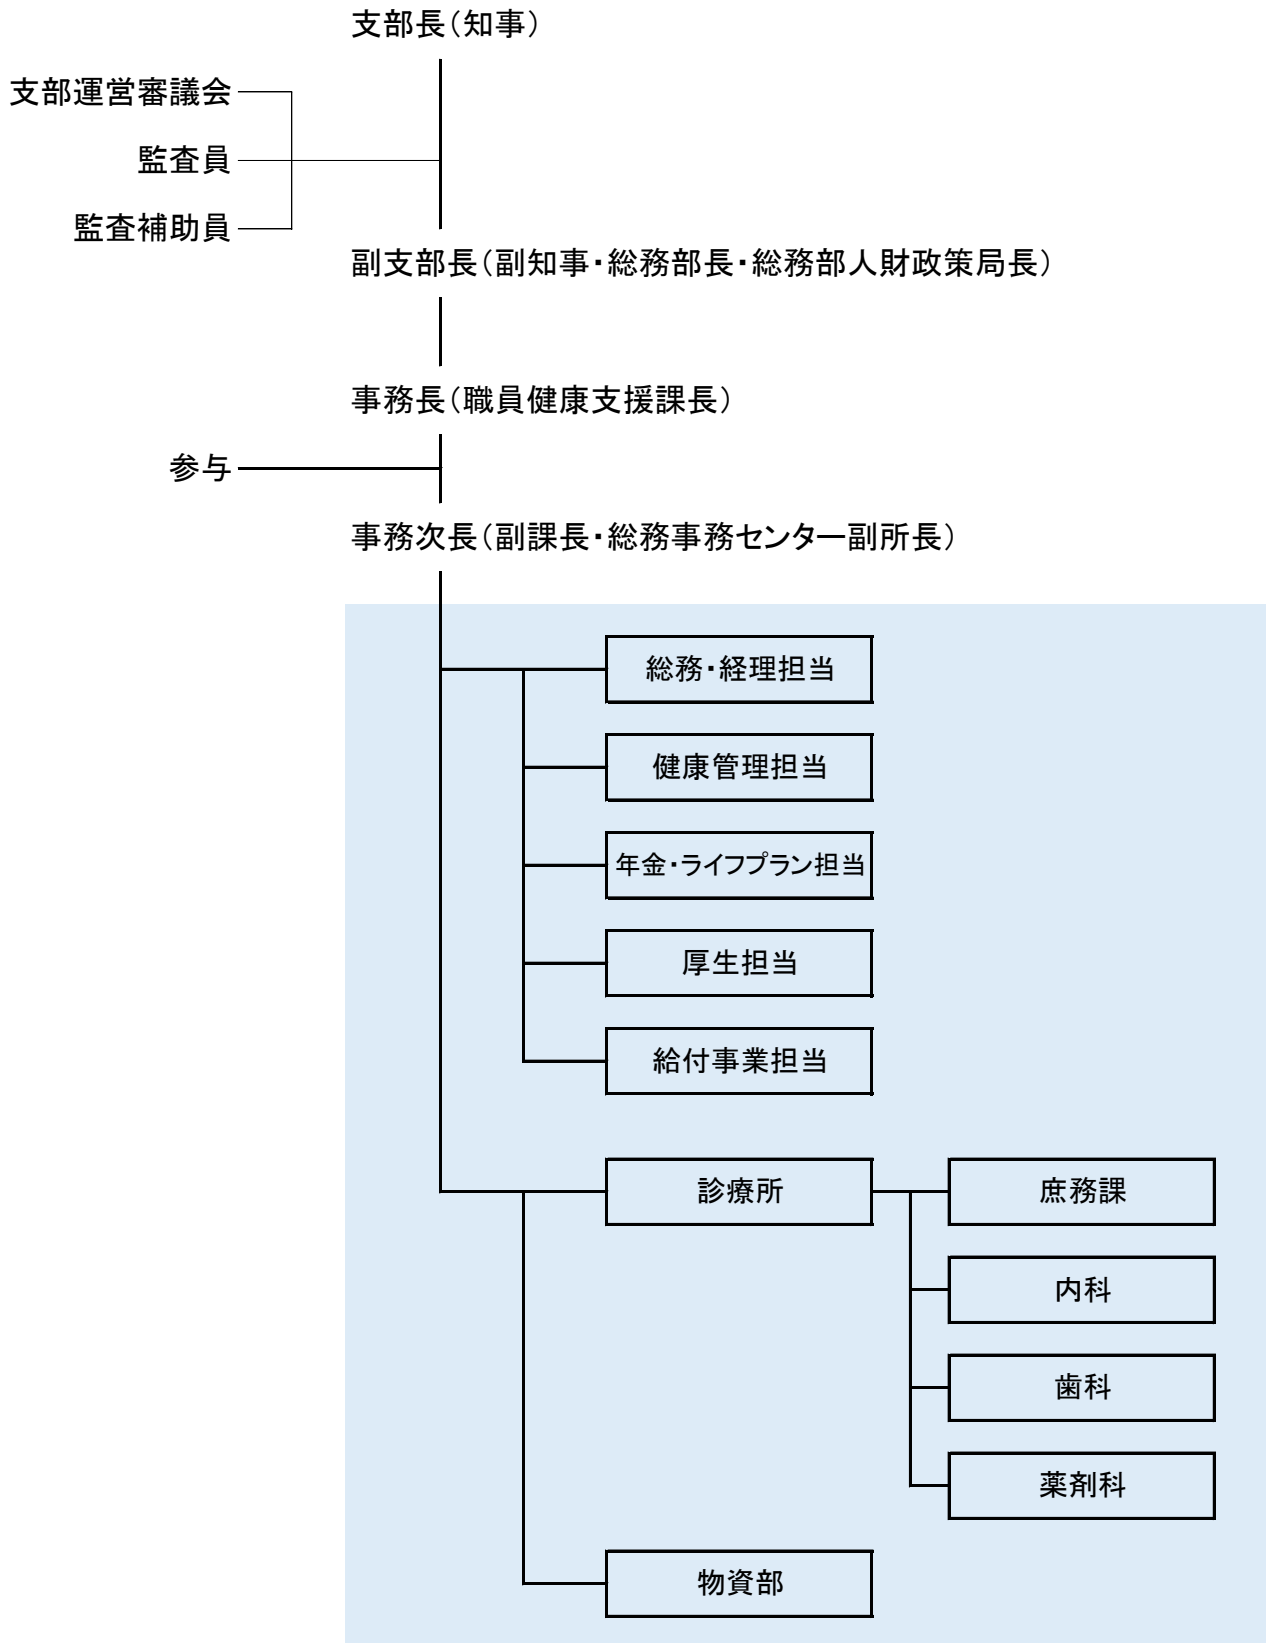

地方職員共済組合埼玉県支部 組織図

※ 地方職員共済組合埼玉県支部職員が配置される担当