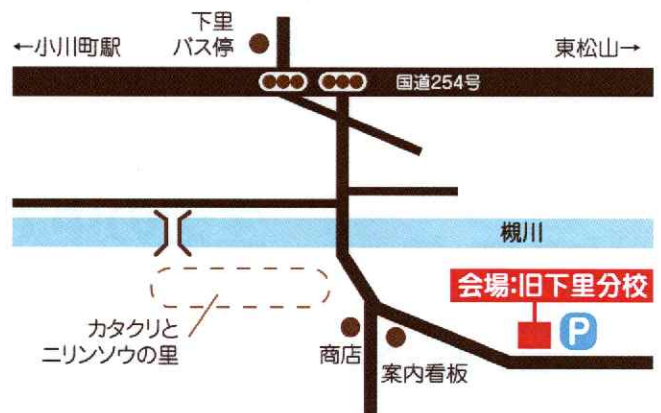

有機農業を知ろう in 小川町霜里農場

日時 2024年3月24日(日曜日)

10時00分～14時30分

場所 小川町下里824 旧下里小学校分校

参加費 2,500円(お弁当付)

現地集合解散 小川町駅バス便 車ご利用 駐車場あります

会場外 有機野菜直売所ご案内(地図↓)

定員 30名

申込先 NPO法人グリーンライフ・サポートクラブ

電話 049-280-3180 FAX 049-280-3181

E-mail sshiroba@greenlifesc.com

主催者 NPO法人グリーンライフ・サポートクラブ

坂戸市千代田3-6-16 理事長 坂口 静雄

アクセス

旧下里分校 駐車場

※駐車場に限りがございますので、バスや乗合でお越しください。

JR八高線・東武東上線 小川町駅発9:12
「小川パークヒル」行きバス
「下里バス停」下車徒歩10分

これまでの・これからの
イベント・話題情報はこちらの
ホームページでご覧下さい⇒
<https://greenlifesc.com>

FAX申込書

ふりがな お名前	..... 様
ご住所	〒
お電話番号	( )
メールアドレス	
お問い合わせ内容	

※個人情報は会の目的以外で使用することはありません。