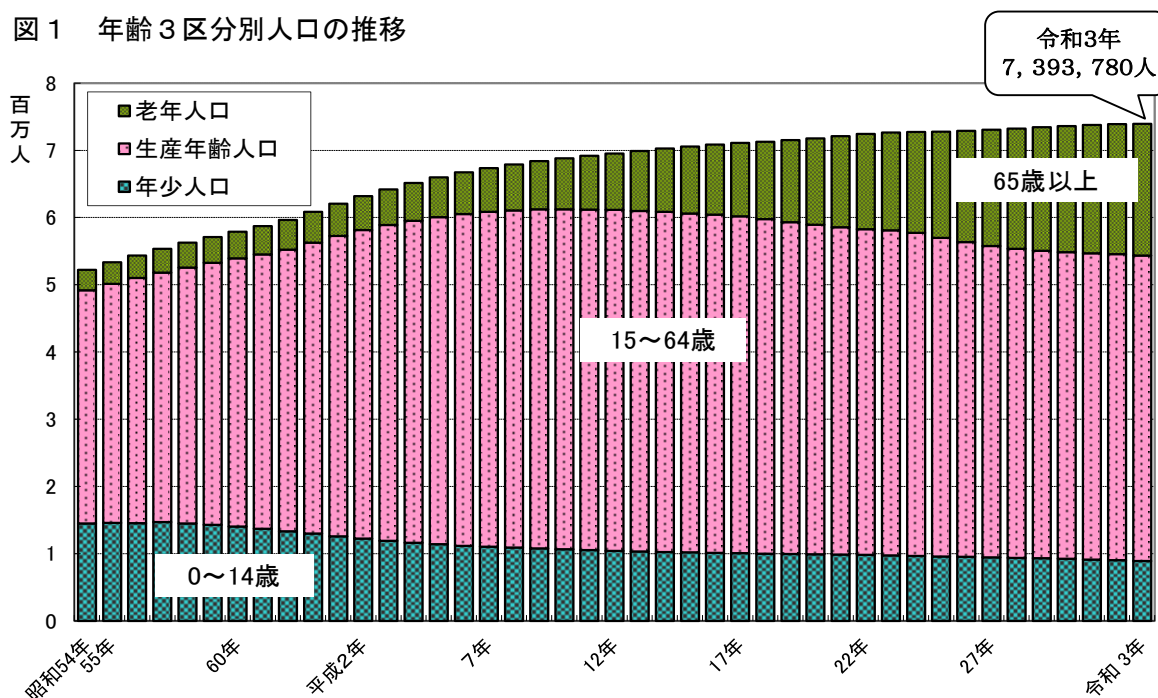

概要

1 県内人口※

令和3年1月1日現在の人口は7,393,780人（男3,696,661人、女3,697,119人）。

前年に比べて3,819人（男242人減、女4,061人増）、0.1%の増加となった。

表1 人口増減の状況

人口増加			人口減少		
順位	増加数	増加率	順位	減少数	減少率
1	さいたま市 10,443人	滑川町 1.4%	1	熊谷市 1,419人	小鹿野町 2.1%
2	朝霞市 1,393人	朝霞市 1.0%	2	狭山市 893人	長瀨町 2.0%
3	越谷市 954人	さいたま市 0.8%	3	秩父市 846人	小川町 1.9%
4	上尾市 738人	富士見市 0.5%	4	春日部市 746人	越生町 1.9%
5	富士見市 591人	八潮市 0.4%	5	行田市 680人	皆野町 1.6%

2 年齢階級別人口

(1) 年齢3区分別人口（図1）

年少人口は10,586人減少、生産年齢人口は9,393人減少した。老年人口は23,798人増加した。

表2 年齢3区分別人口

年少人口 (0～14歳)	生産年齢人口 (15～64歳)	老年人口 (65歳以上)
890,390人 (構成比12.0%)	4,543,859人 (構成比61.5%)	1,959,531人 (構成比26.5%)

図1 年齢3区分別人口の推移

※本調査における「人口」は、住民基本台帳に基づく人口