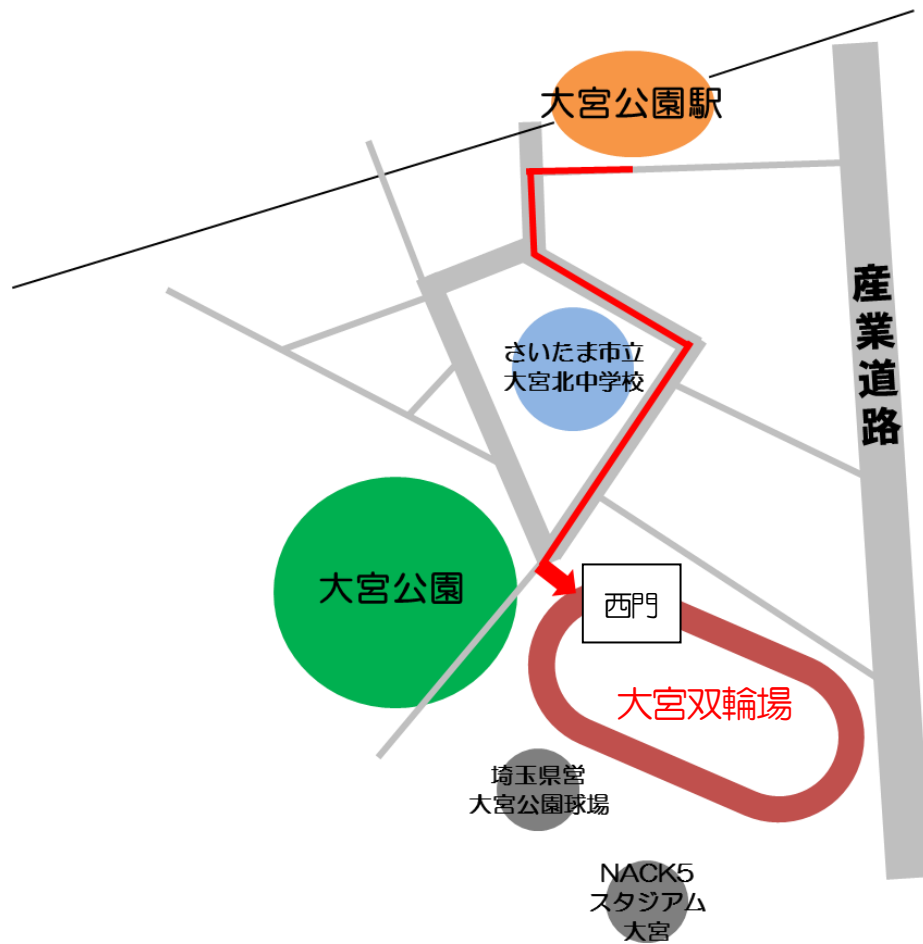

【別紙2】 大宮双輪場西門までの案内図

【大宮双輪場へのアクセス】

東武アーバンパークライン「大宮公園駅」から徒歩5分