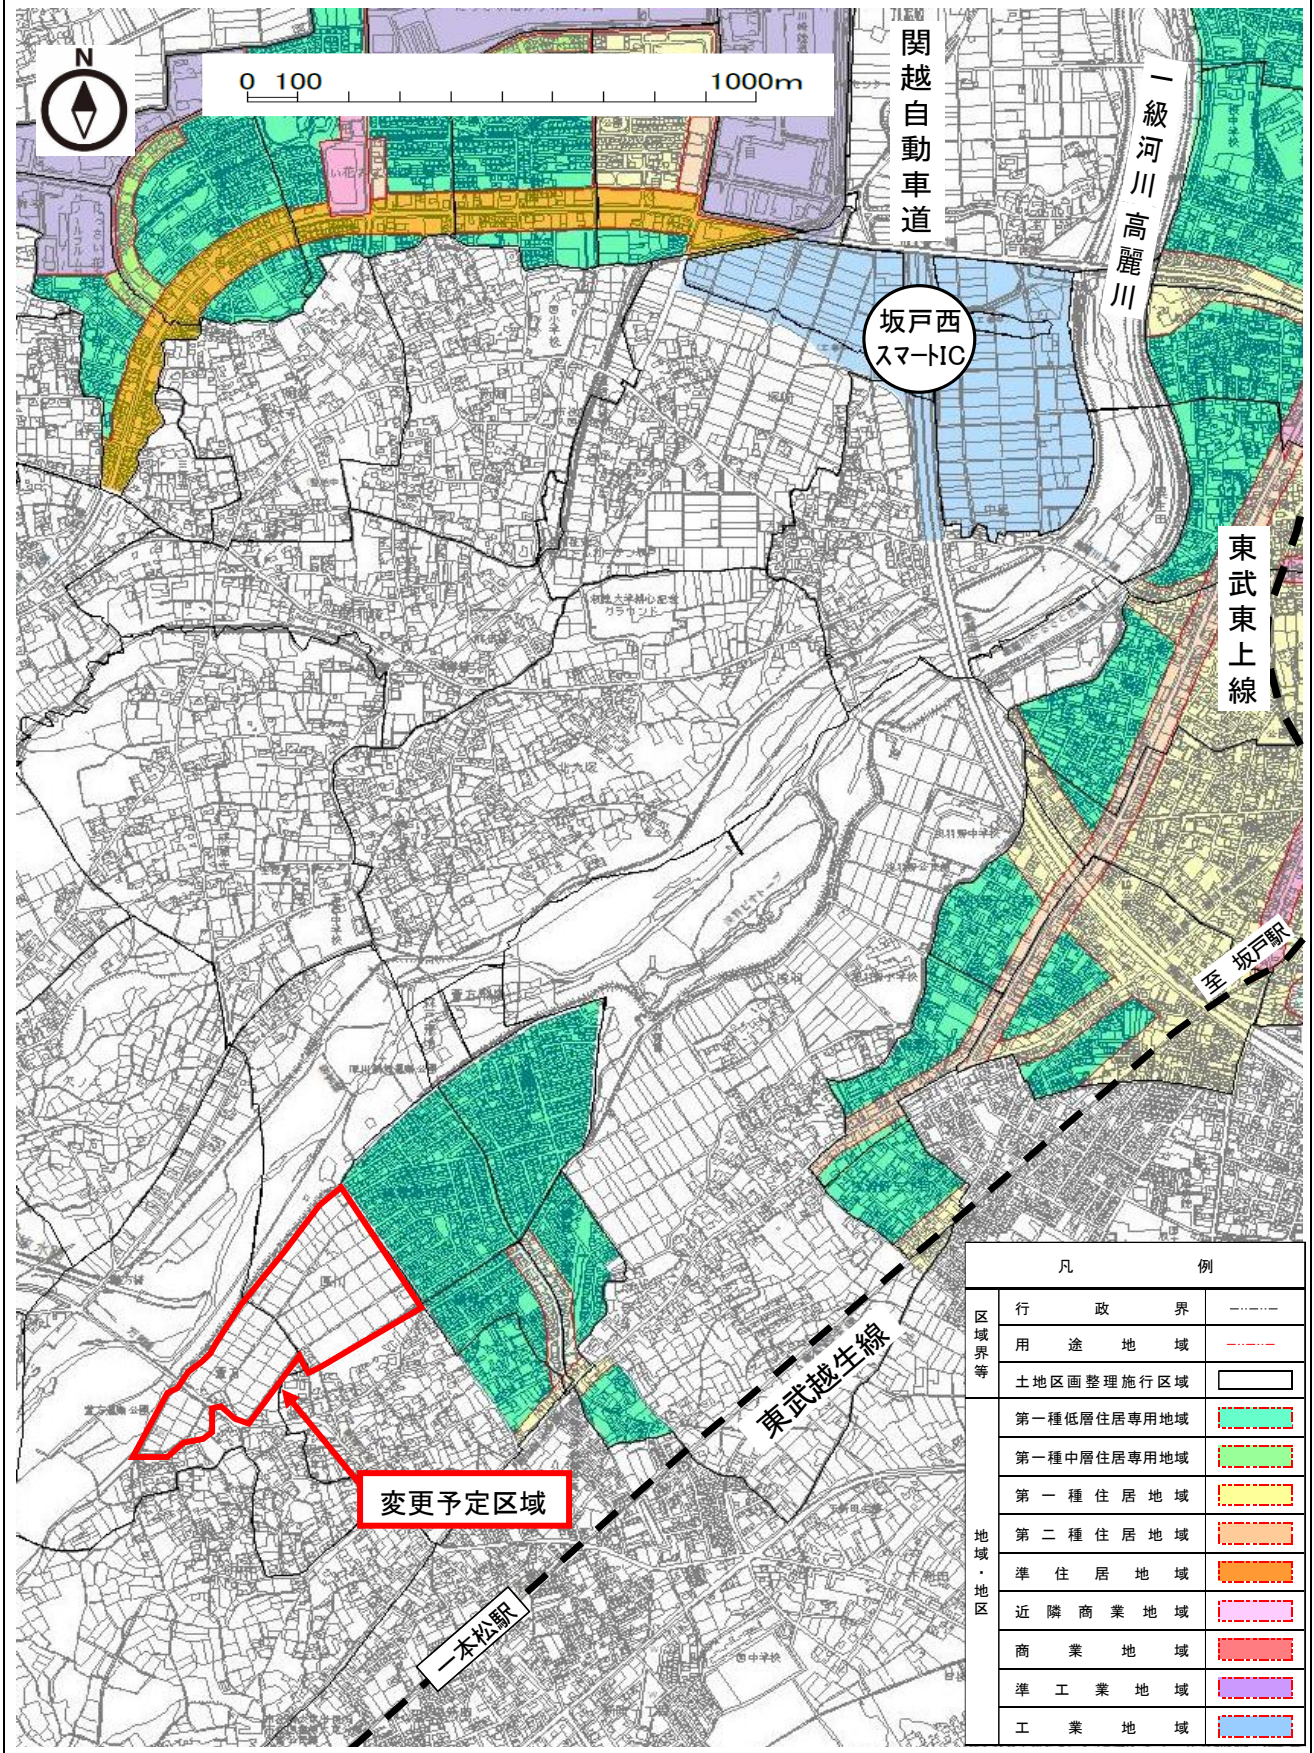

地区位置図（縮尺 1/19,400）

地区名：厚川・萱方地区

凡 例		
区域界等	行政界	----
	用途地域	----
	土地区画整理施行区域	□
地域・地区	第一種低層住居専用地域	■
	第一種中層住居専用地域	■
	第一種住居地域	■
	第二種住居地域	■
	準住居地域	■
	近隣商業地域	■
	商業地域	■
	準工業地域	■
工業地域	■	

埼玉県土地利用基本計画図（変更前）

埼玉県土地利用基本計画図（変更後）