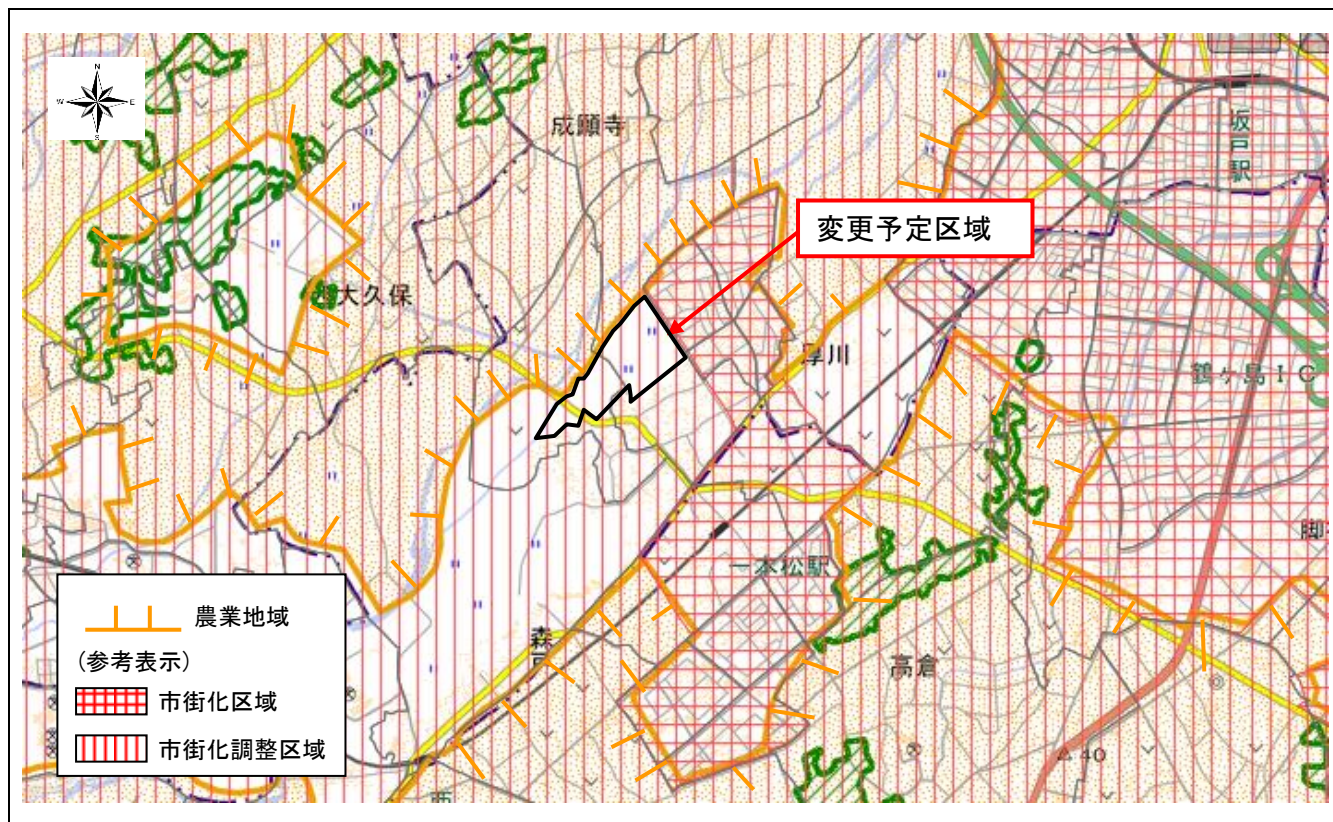

地区位置図（縮尺 1/19,400）

地区名：厚川・萱方地区

凡 例		
区域界等	行政界	----
	用途地域	----
	土地区画整理施行区域	□
地域・地区	第一種低層住居専用地域	■
	第一種中層住居専用地域	■
	第一種住居地域	■
	第二種住居地域	■
	準住居地域	■
	近隣商業地域	■
	商業地域	■
	準工業地域	■
工業地域	■	

埼玉県土地利用基本計画図（変更前）

埼玉県土地利用基本計画図（変更後）