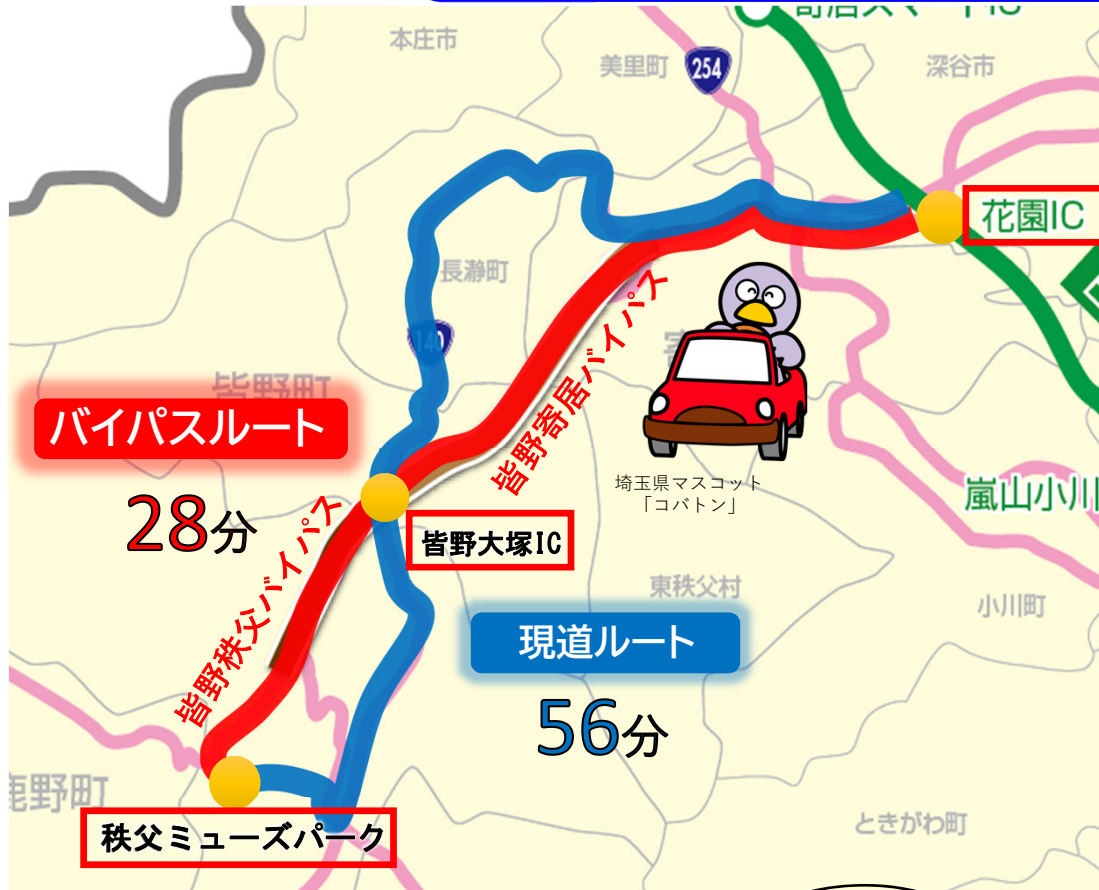

皆野寄居バイパス・皆野秩父バイパスの整備効果はどのくらい？

バイパス
利用で

花園IC～秩父ミュージックパーク 約30分で到着！
花園IC～皆野大塚IC 約20分で到着！

あっとい
間だね

彩の国
埼玉県西関東連絡道路建設事務所