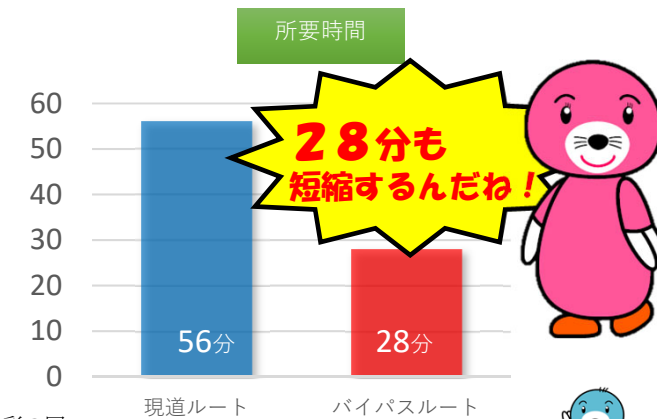

皆野寄居バイパス・皆野秩父バイパスの整備効果はどのくらい？

バイパス
利用で

花園IC～秩父ミュージックパーク 約30分で到着！
花園IC～皆野大塚IC 約20分で到着！

あっとい
間だね

彩の国
埼玉県西関東連絡道路建設事務所