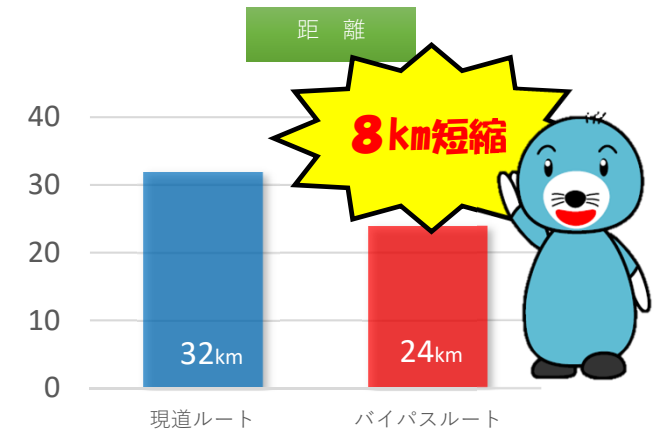

皆野寄居バイパス・皆野秩父バイパスの整備効果はどのくらい？

バイパス
利用で

花園IC～秩父ミュージックパーク 約30分で到着！
花園IC～皆野大塚IC 約20分で到着！

あっとい
間だね

彩の国
埼玉県西関東連絡道路建設事務所