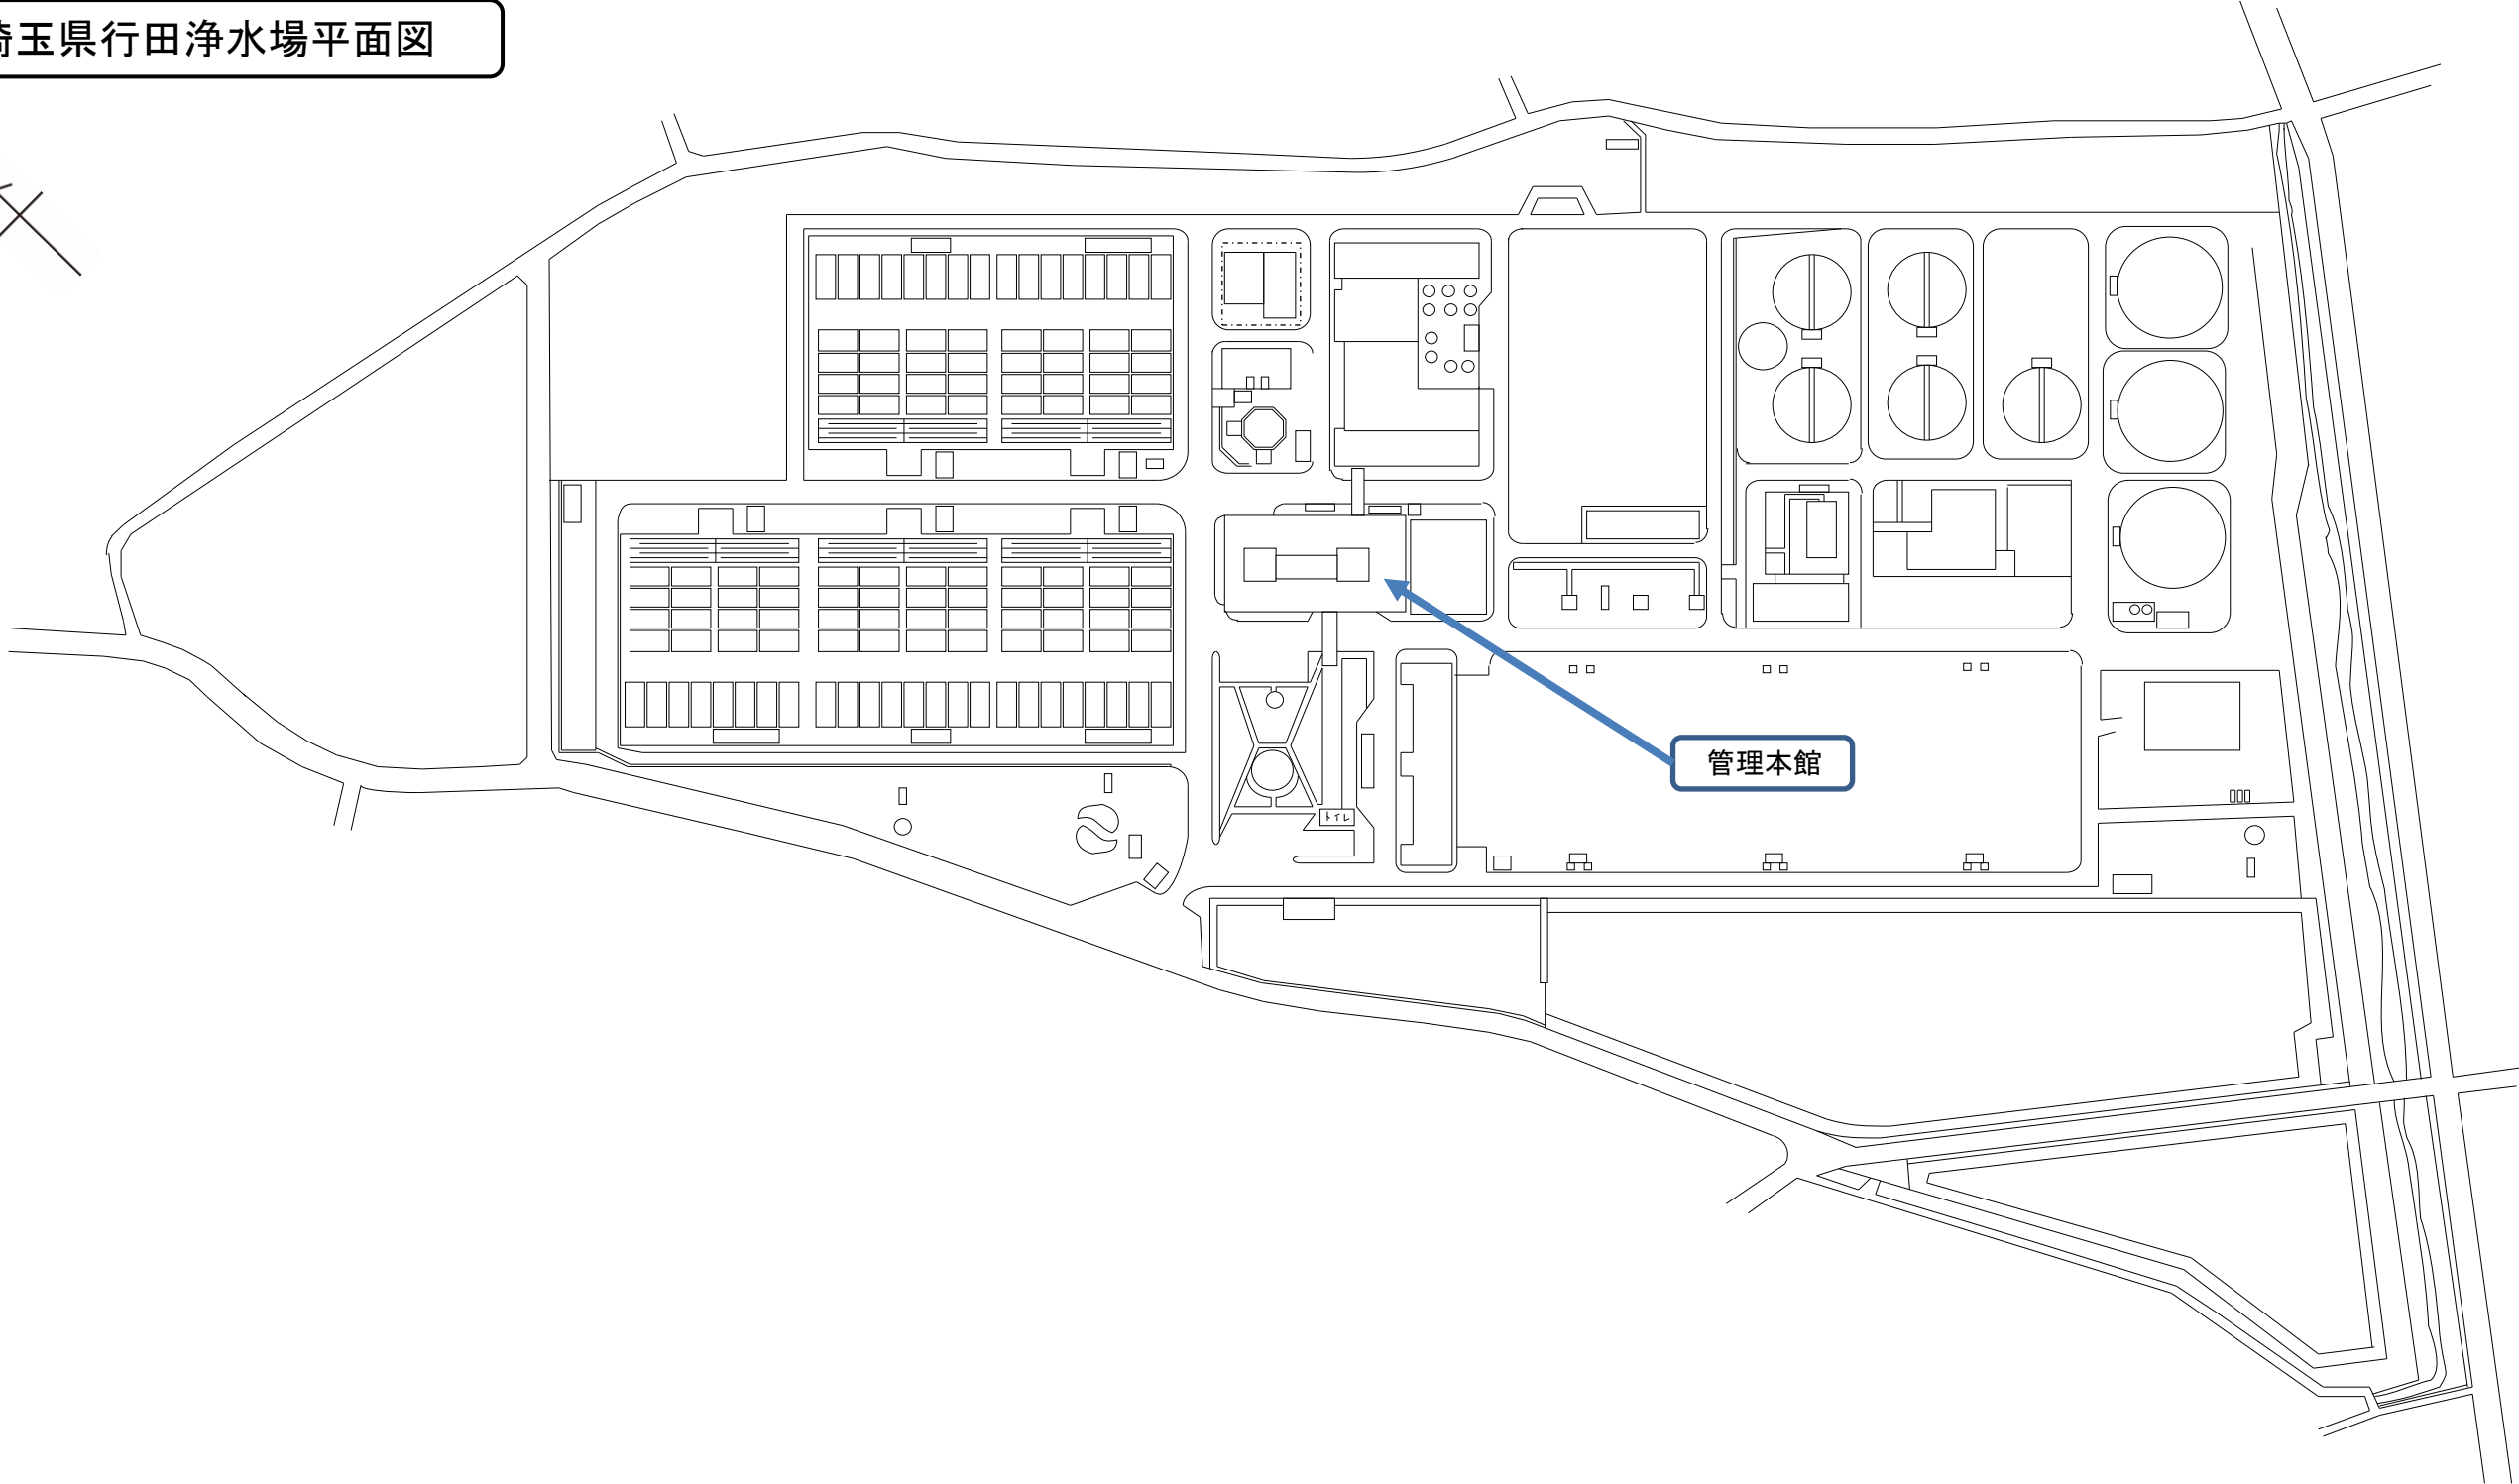

埼玉県行田浄水場平面図

管理本館