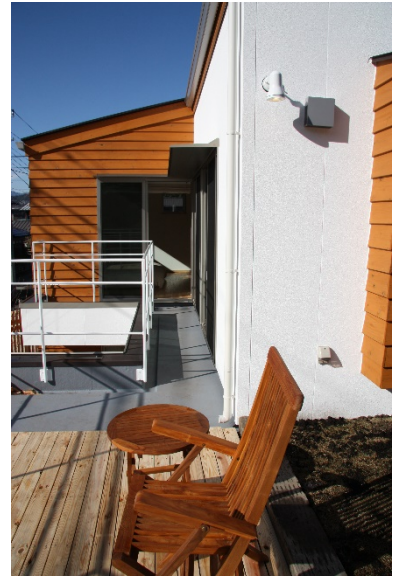

株式会社 丸山工務店 モデルハウス「秩父杉の家・絆」

アールを描く秩父杉のルーバーが
優しく視線をカット
バルコニーには芝生の屋上庭園あり

所在地：〒368-0033 埼玉県秩父市野坂町 2-12-30
(西武池袋線 西武秩父駅から徒歩約 10 分)

電話：0494-22-1792 (木曜定休)

築 10 年経った今も、家の中は木の香りで癒しの空間です。秩父の豊かな自然の中で育った杉を、構造材や内装、外壁やルーバーフェンスにまで贅沢に使っています。壁は漆喰や珪藻土など、自然素材にこだわりました。デザイン性と快適さを兼ね備えた自慢のモデルハウスです。現在、秩父に移住を希望される方に、移住体験用住宅として利用されています。

ご見学も受付しておりますので、丸山工務店へお問合せ下さい！

秩父杉に囲まれたリビング
ぬくもりを感じる空間です

キッチンからの眺め：
床は秩父杉のフローリング材を
特注しました。

構造部分にも秩父杉を
ふんだんに使用しています

HP : <https://www.my-works.co.jp>

FB : maruyama1952

Instagram: maruyama_my_works

素晴らしい眺望の
ワークスペース

秩父銘仙をあしらったドア

木の香りに包まれる
癒しのお風呂