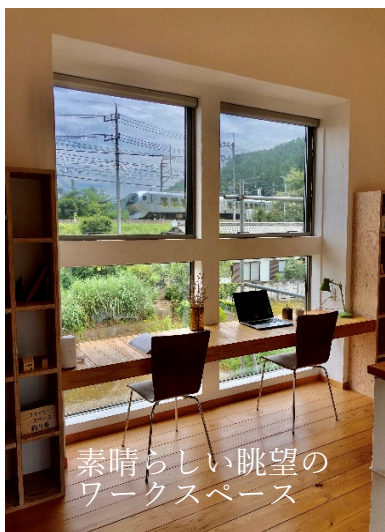

株式会社 丸山工務店 モデルハウス「秩父杉の家・絆」

アールを描く秩父杉のルーバーが
優しく視線をカット
バルコニーには芝生の屋上庭園あり

所在地：〒368-0033 埼玉県秩父市野坂町 2-12-30
(西武池袋線 西武秩父駅から徒歩約 10 分)

電話：0494-22-1792 (木曜定休)

築 10 年経った今も、家の中は木の香りで癒しの空間です。秩父の豊かな自然の中で育った杉を、構造材や内装、外壁やルーバーフェンスにまで贅沢に使っています。壁は漆喰や珪藻土など、自然素材にこだわりました。デザイン性と快適さを兼ね備えた自慢のモデルハウスです。現在、秩父に移住を希望される方に、移住体験用住宅として利用されています。

ご見学も受付しておりますので、丸山工務店へお問合せ下さい！

秩父杉に囲まれたリビング
ぬくもりを感じる空間です

キッチンからの眺め：
床は秩父杉のフローリング材を
特注しました。

構造部分にも秩父杉を
ふんだんに使用しています

HP : <https://www.my-works.co.jp>

FB : maruyama1952

Instagram: maruyama_my_works

素晴らしい眺望の
ワークスペース

秩父銘仙をあしらったドア

木の香りに包まれる
癒しのお風呂