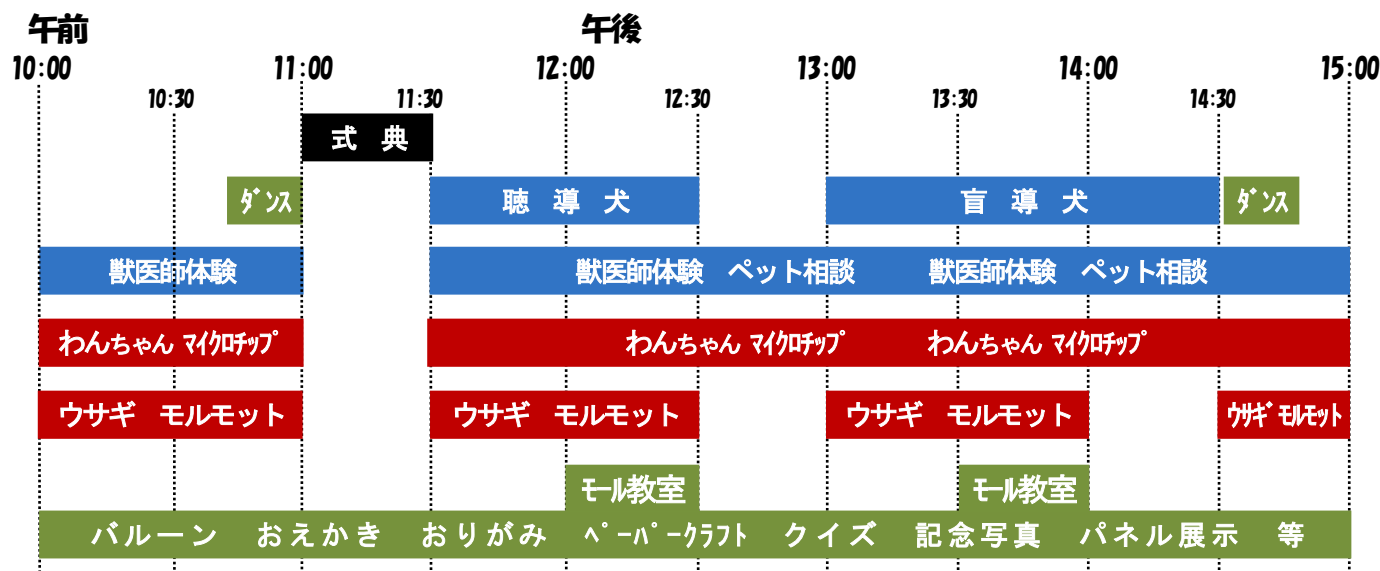

どうぶつとふれあおう!

10:00~11:00 ★大きいわんちゃん
11:30~15:00

10:00~11:00 ★ウサギ
11:30~12:30 ★モルモット
13:00~14:00
14:30~15:00

たのしもう!

10:40~11:00 ★ドッグ・ダンス

14:30~14:50 わんちゃんとお飼い主さんのかわいいダンス

10:00~15:00
★モールコーナー ★バルーンコーナー ★クイズコーナー
★記念写真コーナー ★おりがみ・おえかきコーナー
★ペーパークラフトコーナー 標本・パネル展示 試供品・記念品配布