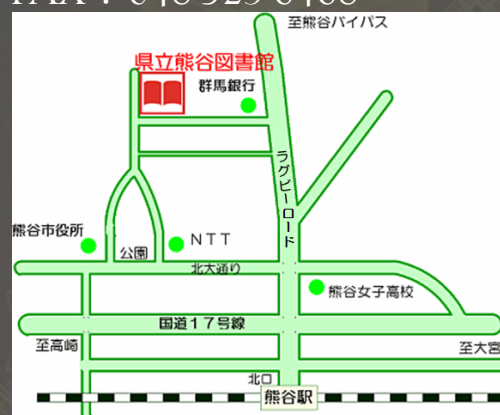

埼玉県立熊谷図書館

〒360-0014

埼玉県熊谷市箱田5-6-1

TEL：048-523-6291

FAX：048-523-6468

JR・秩父鉄道熊谷駅北口から
徒歩20分

国際十王交通バス「ハロー
ワーク熊谷前」下車