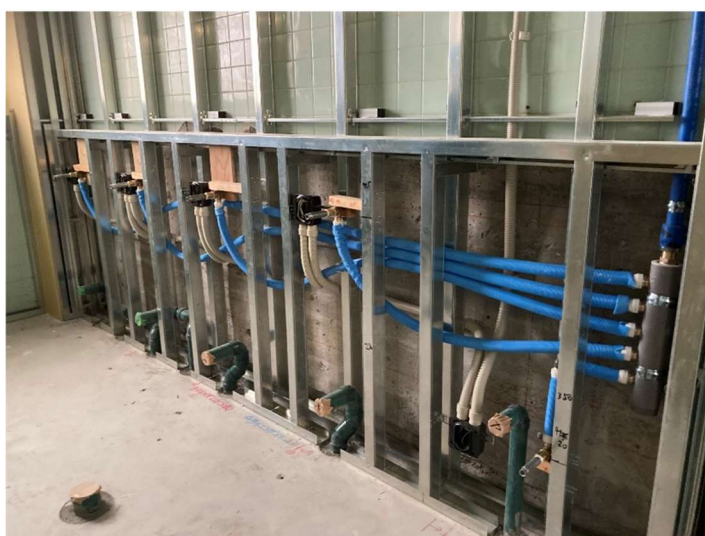

●メスアダプター

●座付水栓エルボ

〈特徴〉

- ・ 流量の確保 内径φ28.1mmの大口径！
- ・ 施工性が向上 施工手順は従来のサイズ同様！専用カッターで簡単切断、ワンタッチ継手でらくらく接続。
- ・ 非住宅物件に最適 柔軟性を活かした、巻出し配管施工が可能です

〈施工事例①学校トイレ改修〉

〈施工事例②病院新築〉

ブリヂストン化工品ジャパン株式会社

さいたま市中央区上落
2-2-11 ポルテ 29