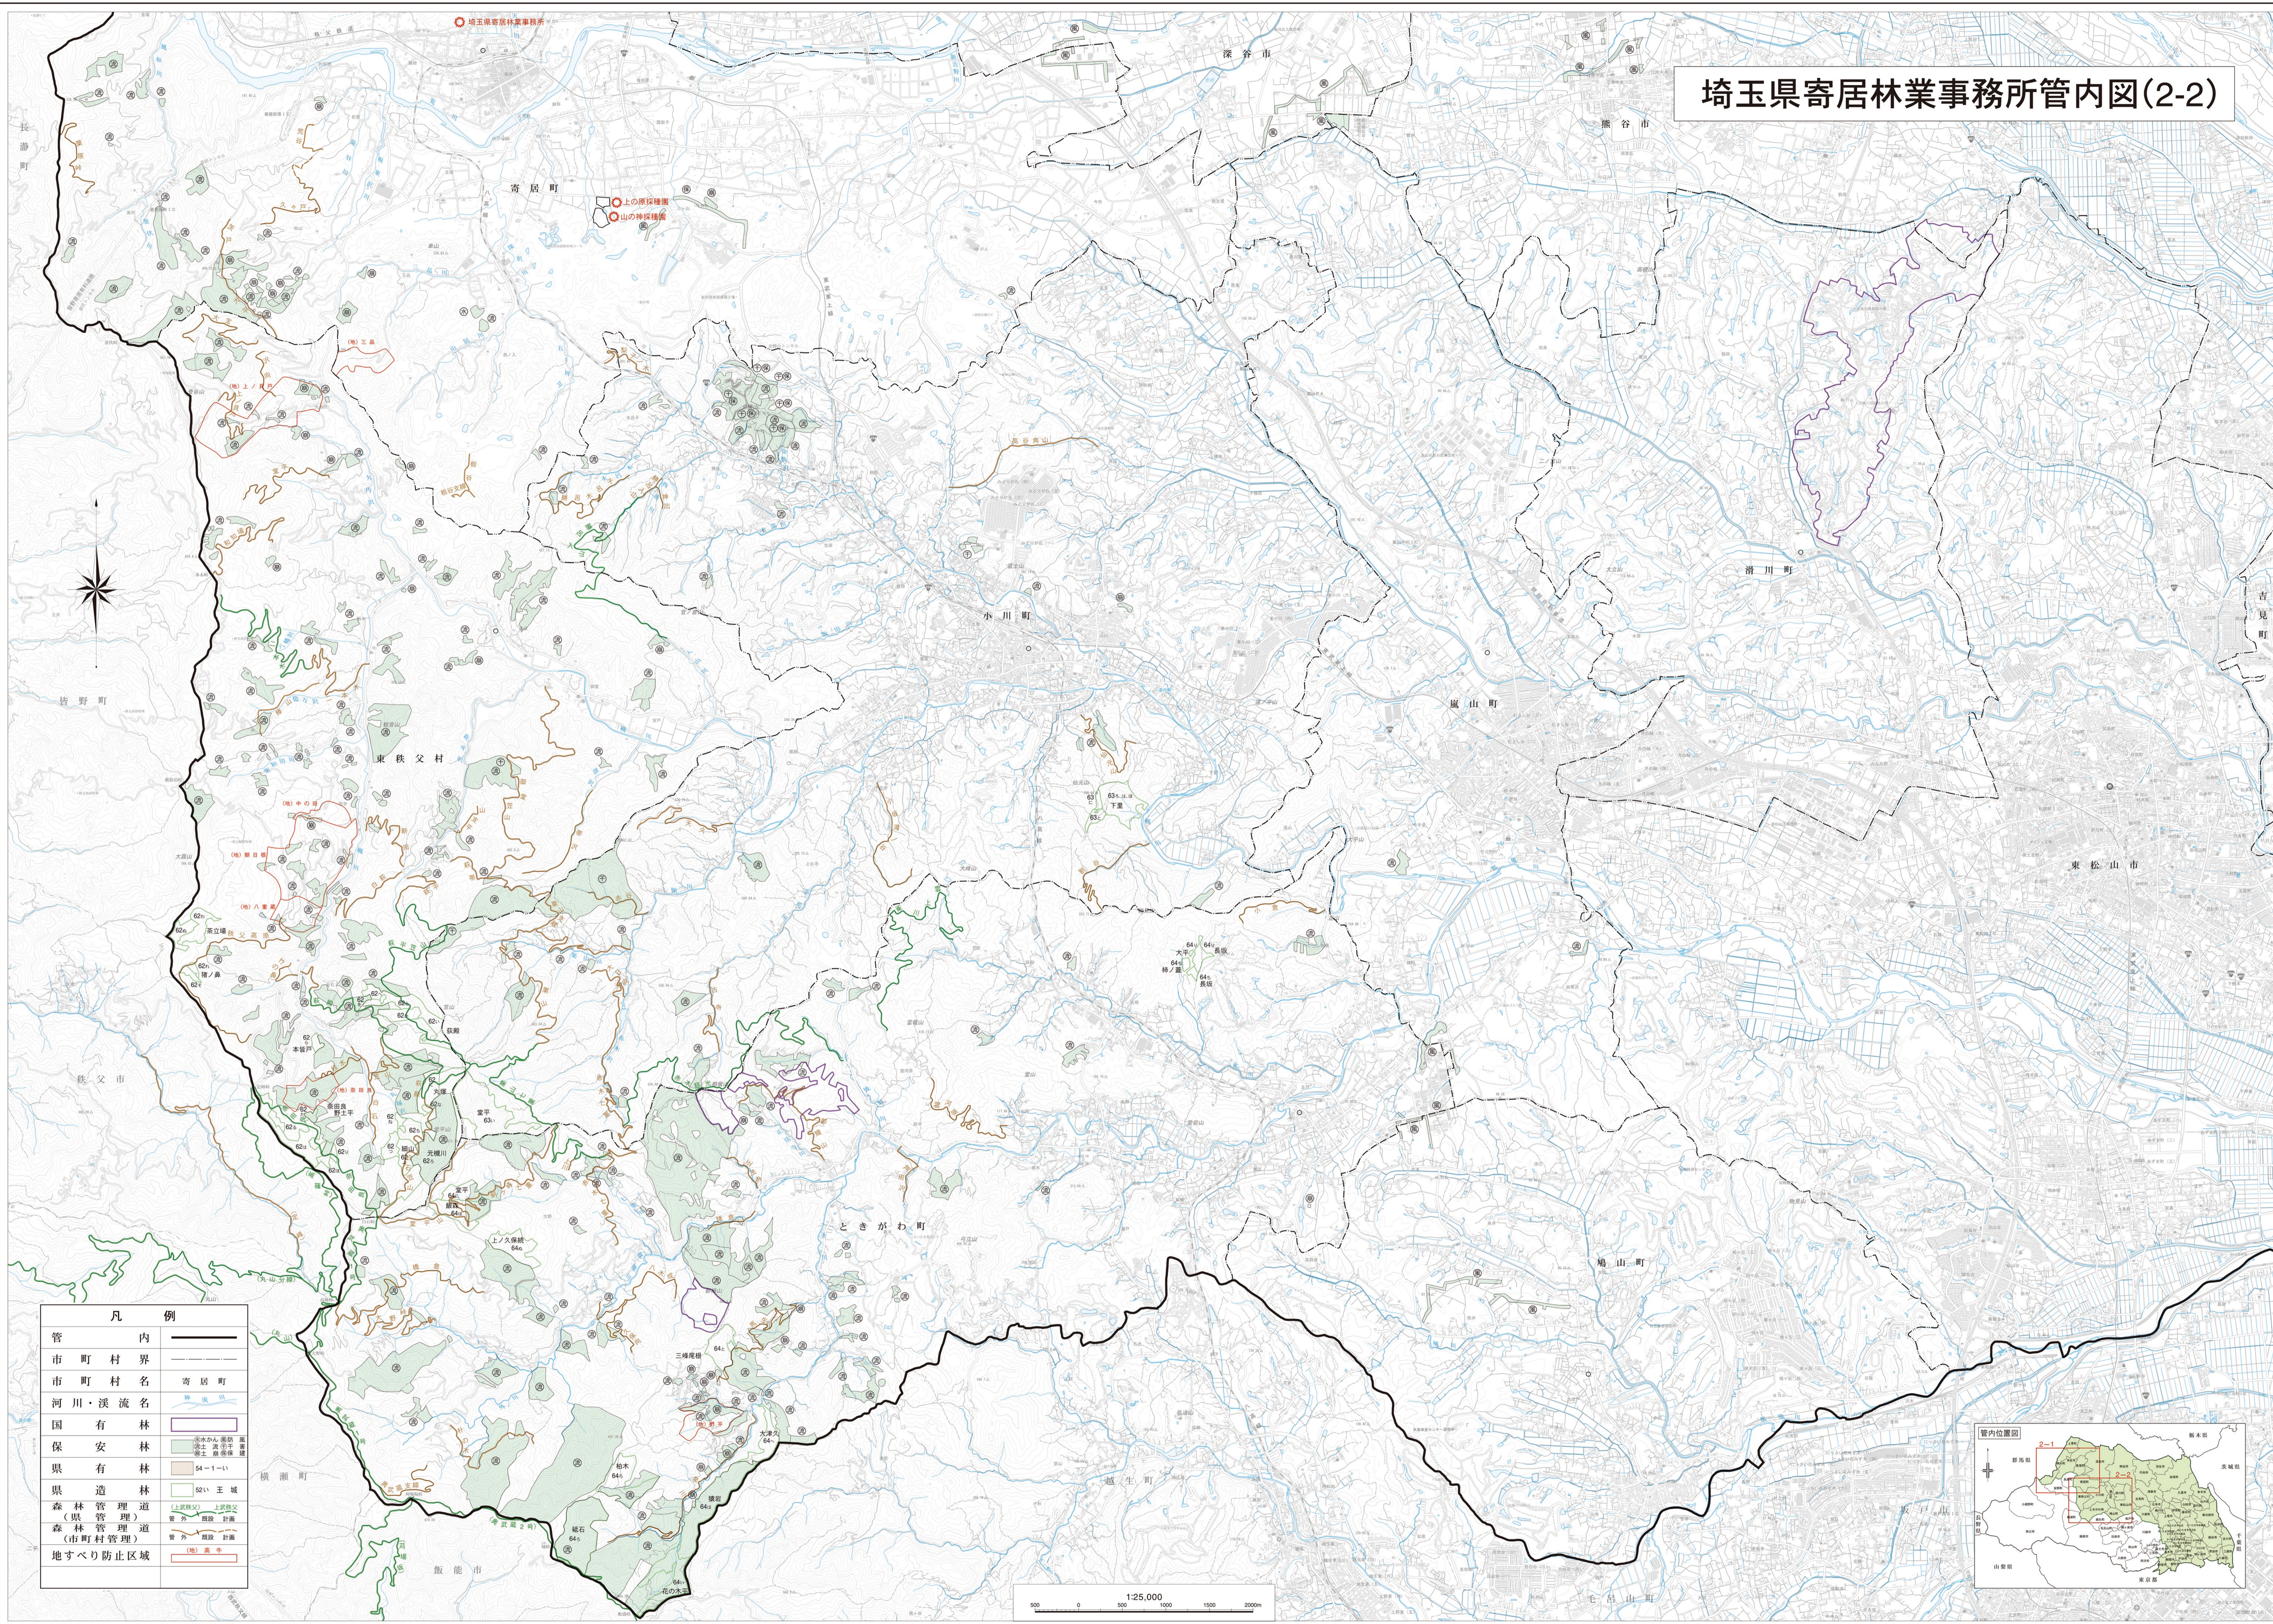

# 埼玉県寄居林業事務所管内図(2-2)

凡 例	
管内	——
市町村界	——
市町村名	寄居町
河川・溪流名	——
国有林	——
保安林	——
有林	——
県造林	——
森林管理道 (県管理)	——
森林管理道 (市町村管理)	——
地すべり防止区域	——

1:25,000  
0 500 1000 1500 2000m