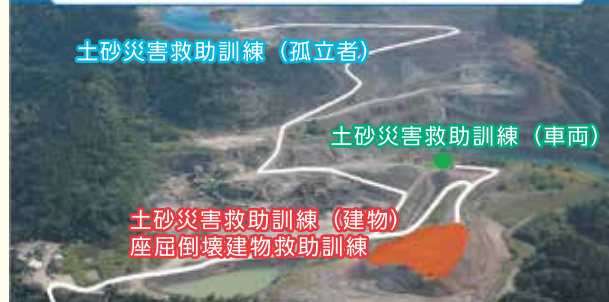

TEL: 048-832-0747

※(一財) 消防試験研究センターは、危険物取扱者や消防設備士の確保等に努め、社会の安心・安全の増進に寄与しています。また、消防防災推進事業助成として、本訓練の支援をしています。

1日目 戸田会場 (彩湖・道満グリーンパーク)

1日目 飯能会場 (SKマテリアル(株) 吾野鉱業所)

1日目 寄居会場 (埼玉県環境整備センター)

1日目 加須会場 (大利根河川防災ステーション)

令和4年度 緊急消防援助隊 関東ブロック 合同訓練

期日

令和4年 11月29日(火)・30日(水)

場所

1日目 11月29日(火)

彩湖・道満グリーンパーク (戸田市)
 SKマテリアル(株) 吾野鉱業所 (飯能市)
 埼玉県環境整備センター (寄居町)
 大利根河川防災ステーション (加須市)

2日目 11月30日(水)

埼玉スタジアム2002 (さいたま市)