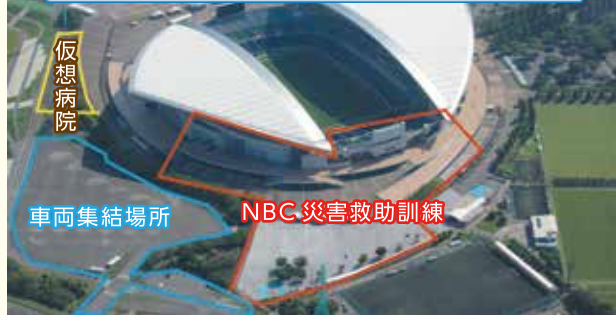

部隊運用訓練 会場配置図

2日目 さいたま市会場 (埼玉スタジアム2002)

訓練項目

土砂災害救助訓練・座屈倒壊建物救助訓練
 地下道崩落救助訓練・道路陥没事故救助訓練
 堤防崩落災害救助訓練・橋梁倒壊事故救助訓練
 浸水災害救助訓練・大規模火災放水活動訓練
 NBC災害救助訓練

主な訓練参加予定関係機関 (順不同)

陸上自衛隊 / 航空自衛隊 / 国土交通省関東地方整備局 / 埼玉県警察 / 埼玉 DMAT / 一般社団法人 埼玉県建設業協会 / 埼玉県石油商業組合 / 埼玉県レッカー事業協同組合 / 飯能市土木災害協力会 / 株式会社 アームレスキュー