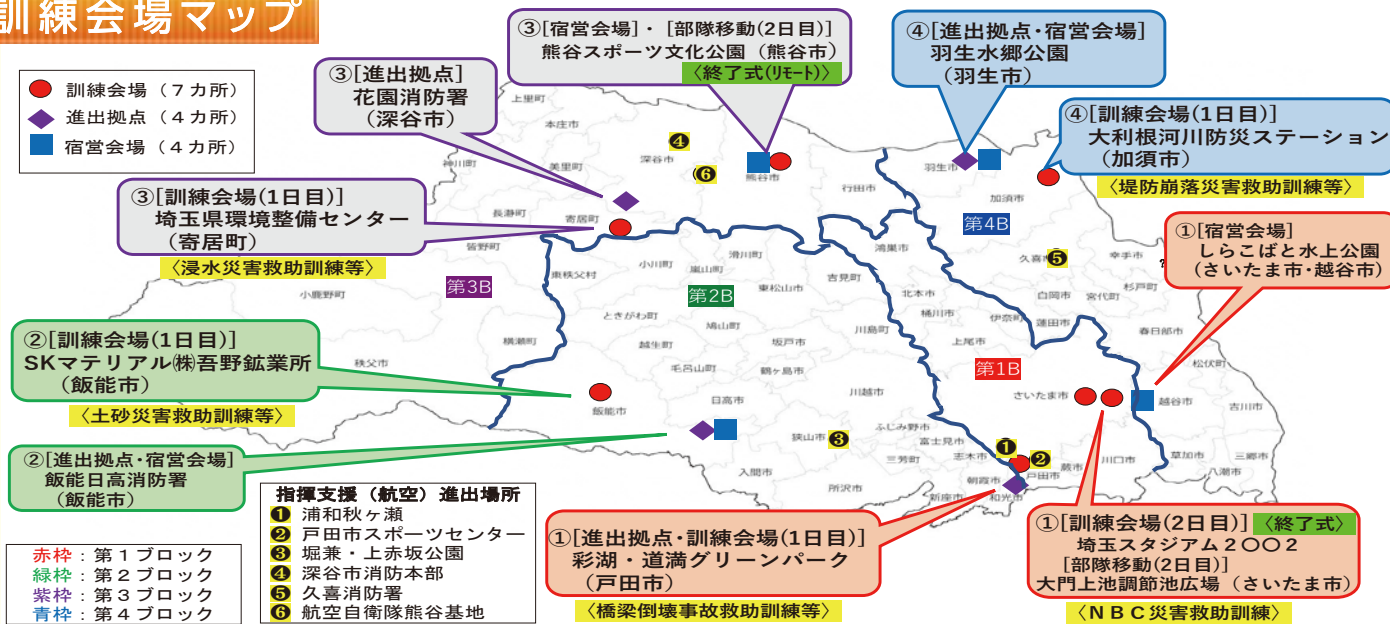

令和4年度 緊急消防援助隊 関東ブロック 合同訓練

期日

令和4年 11月29日(火)・30日(水)

場所

1日目 11月29日(火)

彩湖・道満グリーンパーク (戸田市)
 SKマテリアル(株) 吾野鉱業所 (飯能市)
 埼玉県環境整備センター (寄居町)
 大利根河川防災ステーション (加須市)

2日目 11月30日(水)

埼玉スタジアム2002 (さいたま市)

主催

総務省消防庁
 緊急消防援助隊関東ブロック合同訓練
 埼玉県実行委員会事務局

訓練会場マップ

- 訓練会場（7カ所）
- ◆ 進出拠点（4カ所）
- 宿営会場（4カ所）

- 赤枠：第1ブロック
- 緑枠：第2ブロック
- 紫枠：第3ブロック
- 青枠：第4ブロック

- 指揮支援（航空）進出場所**
- 浦和秋ヶ瀬
 - 戸田市スポーツセンター
 - 堀兼・上赤坂公園
 - 深谷市消防本部
 - 久喜消防署
 - 航空自衛隊熊谷基地