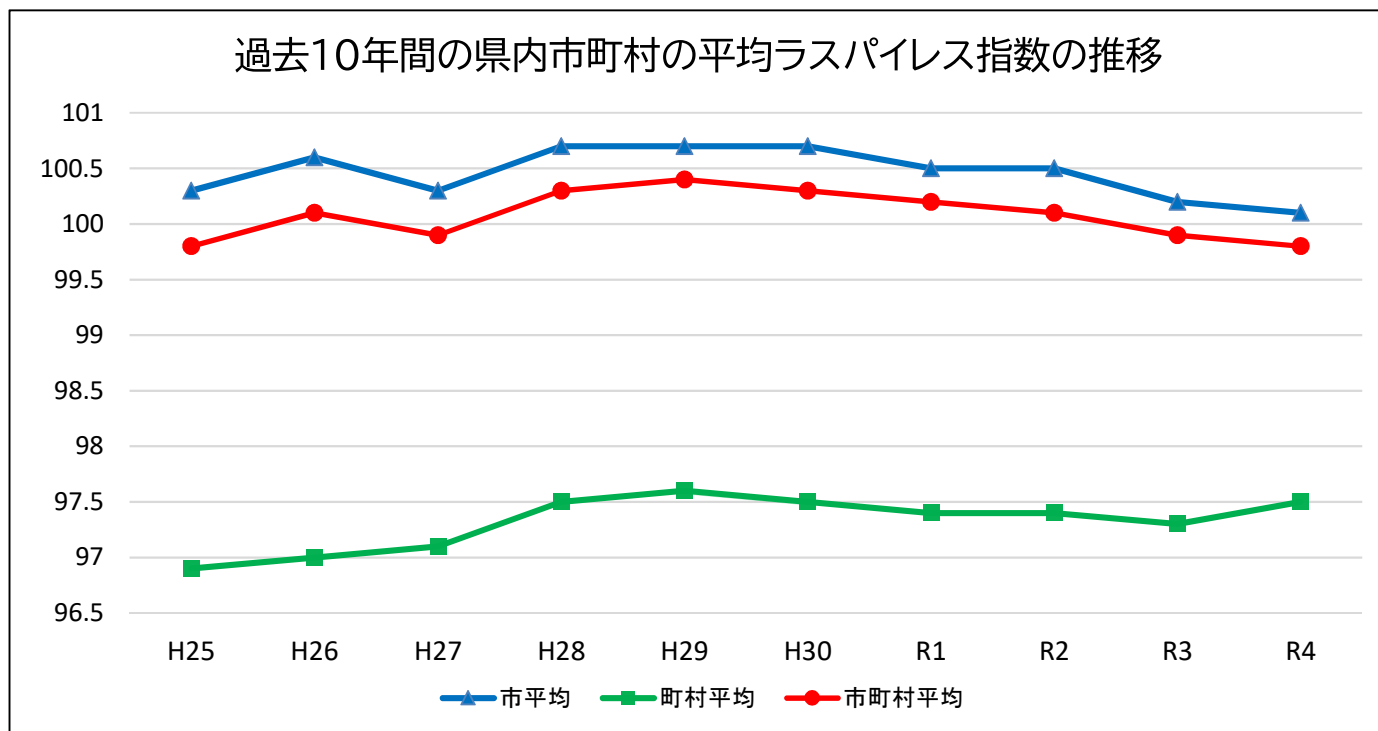

過去10年間の県内市町村の平均ラスパイレス指数の推移及び分布状況の推移

	H25	H26	H27	H28	H29	H30	R1	R2	R3	R4
市平均	100.3	100.6	100.3	100.7	100.7	100.7	100.5	100.5	100.2	100.1
町村平均	96.9	97.0	97.1	97.5	97.6	97.5	97.4	97.4	97.3	97.5
市町村平均	99.8	100.1	99.9	100.3	100.4	100.3	100.2	100.1	99.9	99.8

	H25	H26	H27	H28	H29	H30	R1	R2	R3	R4
100未満	40	40	41	38	39	37	40	41	45	42
100以上	22	22	21	24	23	25	22	21	17	20