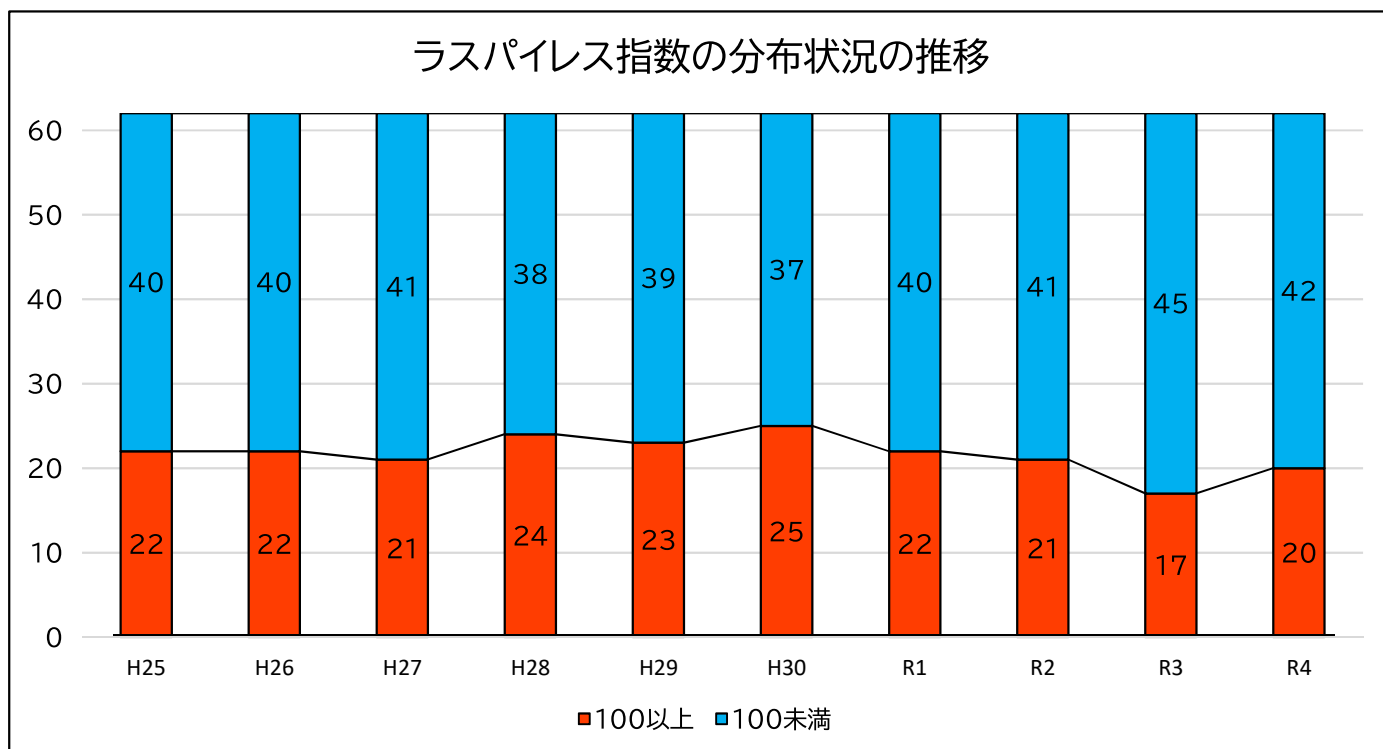

過去10年間の県内市町村の平均ラスパイレス指数の推移及び分布状況の推移

	H25	H26	H27	H28	H29	H30	R1	R2	R3	R4
市平均	100.3	100.6	100.3	100.7	100.7	100.7	100.5	100.5	100.2	100.1
町村平均	96.9	97.0	97.1	97.5	97.6	97.5	97.4	97.4	97.3	97.5
市町村平均	99.8	100.1	99.9	100.3	100.4	100.3	100.2	100.1	99.9	99.8

	H25	H26	H27	H28	H29	H30	R1	R2	R3	R4
100未満	40	40	41	38	39	37	40	41	45	42
100以上	22	22	21	24	23	25	22	21	17	20