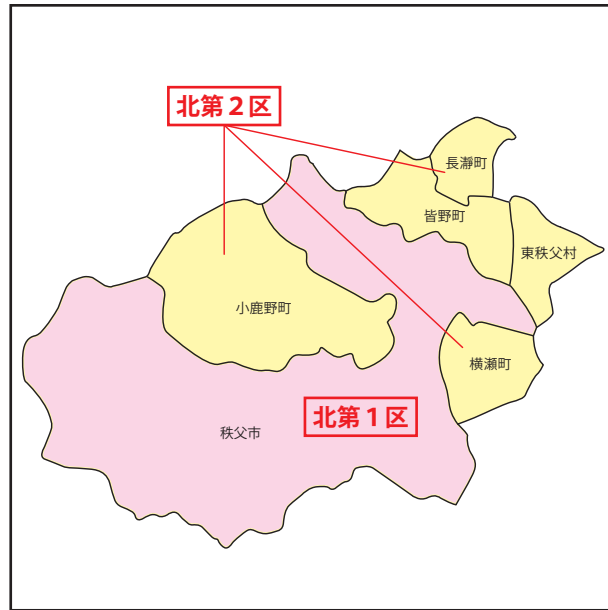

埼玉県議会議員の選挙区が変わります

「埼玉県議会議員の定数並びに選挙区及び各選挙区において選挙すべき議員の数に関する条例」が改正され、埼玉県議会議員の選挙区が変わります。(公布日：令和4年12月23日、施行日：令和4年12月23日)

<北第1区 秩父市・横瀬町・皆野町・長瀬町・小鹿野町・東秩父村>

《改正前》

《改正後》

改正前		
選挙区		選挙すべき議員の数
名称	区域	
北第1区	秩父市	1
北第2区	横瀬町・皆野町・長瀬町・小鹿野町・東秩父村	1

改正後		
選挙区		選挙すべき議員の数
名称	区域	
北第1区	秩父市・横瀬町・皆野町・長瀬町・小鹿野町・東秩父村	2

※ 上記の改正に伴い、「北第3区 本庄市・神川町・上里町」が「北第2区 本庄市・神川町・上里町」に
 「北第4区 深谷市・美里町・寄居町」が「北第3区 深谷市・美里町・寄居町」に
 「北第5区 熊谷市」が「北第4区 熊谷市」に改正されました。