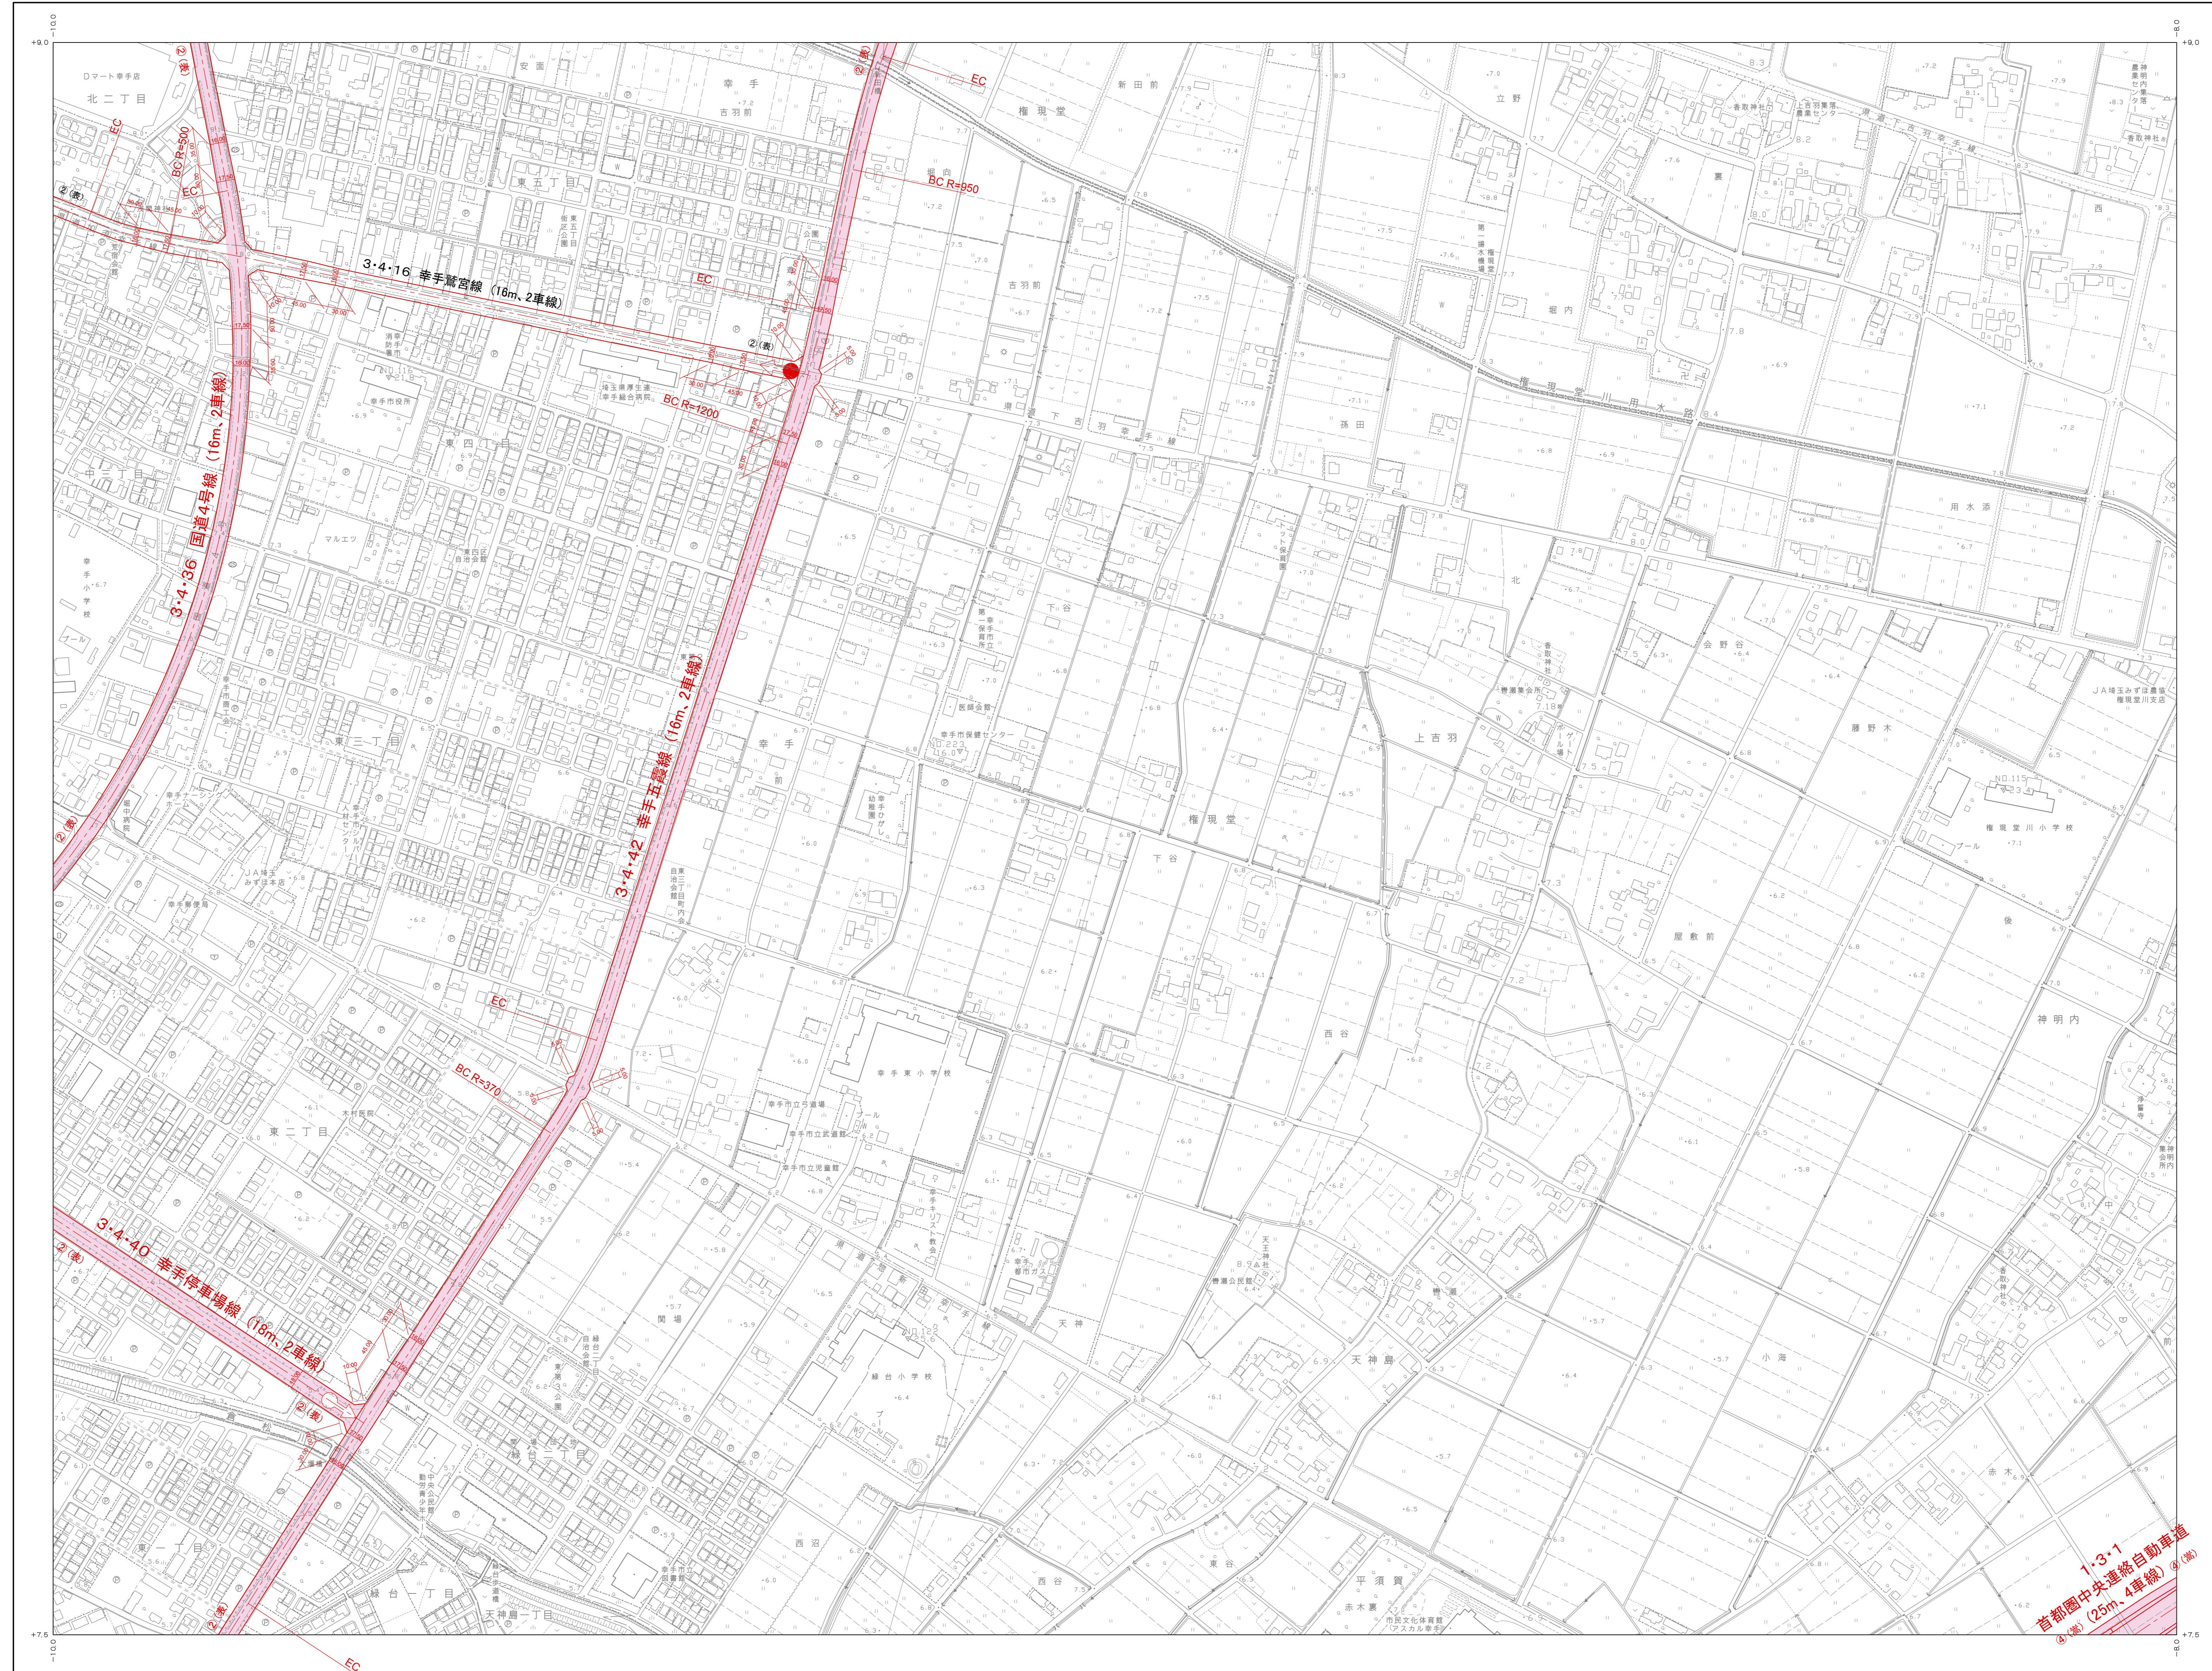

久  
喜  
市

千葉県  
東葛飾郡  
関宿町