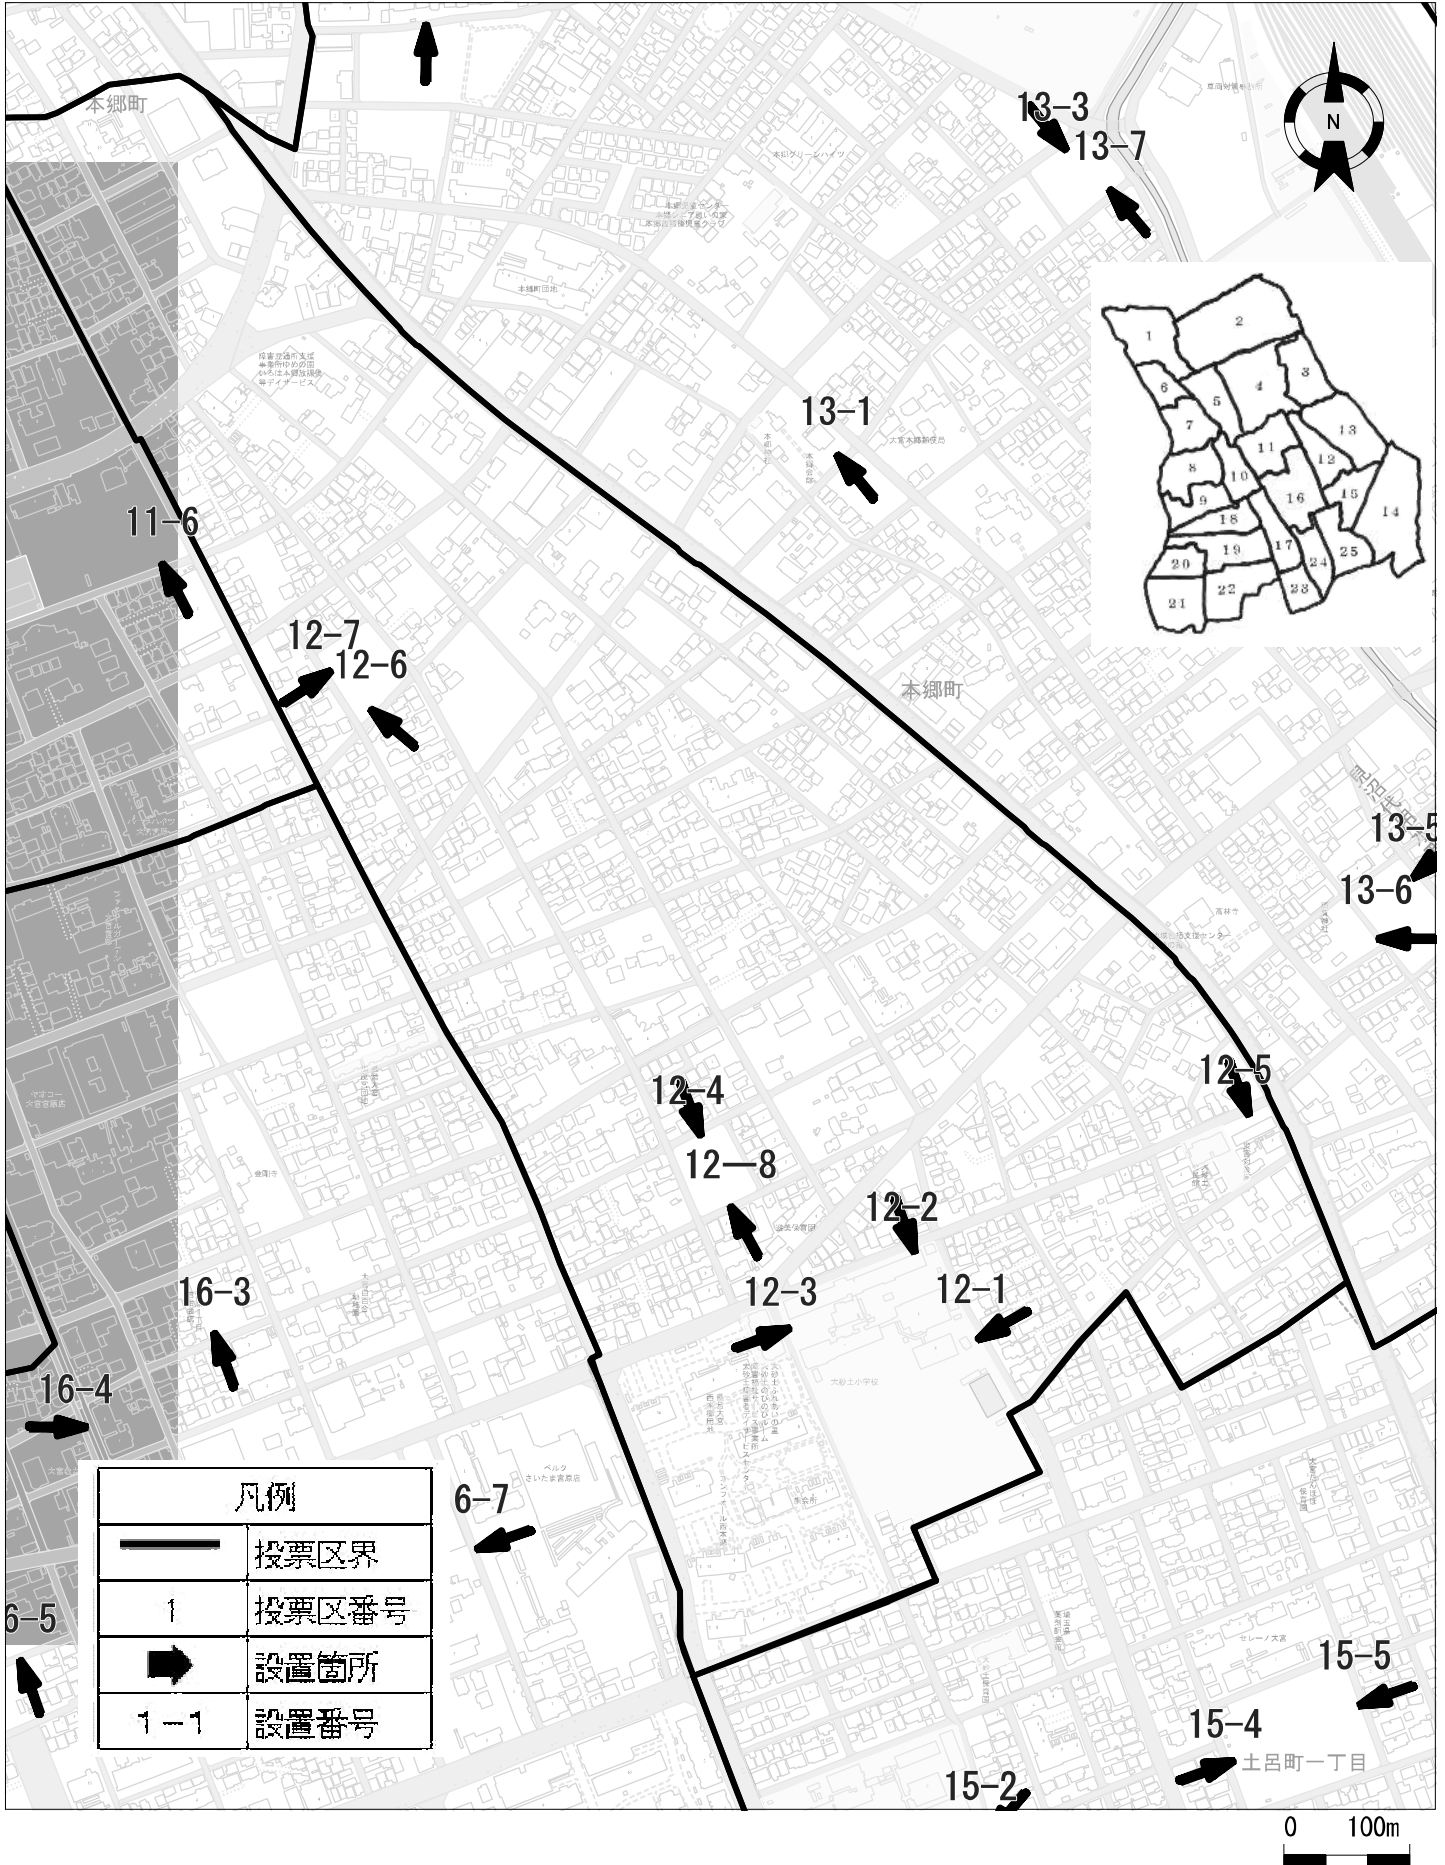

投票区番号12 北区 令和5年6月現在

投票区番号13

北区

令和5年6月現在

投票区番号14

北区

令和5年6月現在

0 100m

投票区番号15

北区

令和5年6月現在

投票区番号16 北区 令和5年6月現在

凡例	
	投票区界
1	投票区番号
	設置箇所
1-1	設置番号

0 100m

投票区番号17

北区

令和5年6月現在

0 100m

投票区番号18

北区

令和5年6月現在

凡例	
	投票区界
1	投票区番号
	設置箇所
1-1	設置番号

投票区番号19

北区

令和5年6月現在

凡例	
	投票区界
1	投票区番号
	設置箇所
1-1	設置番号