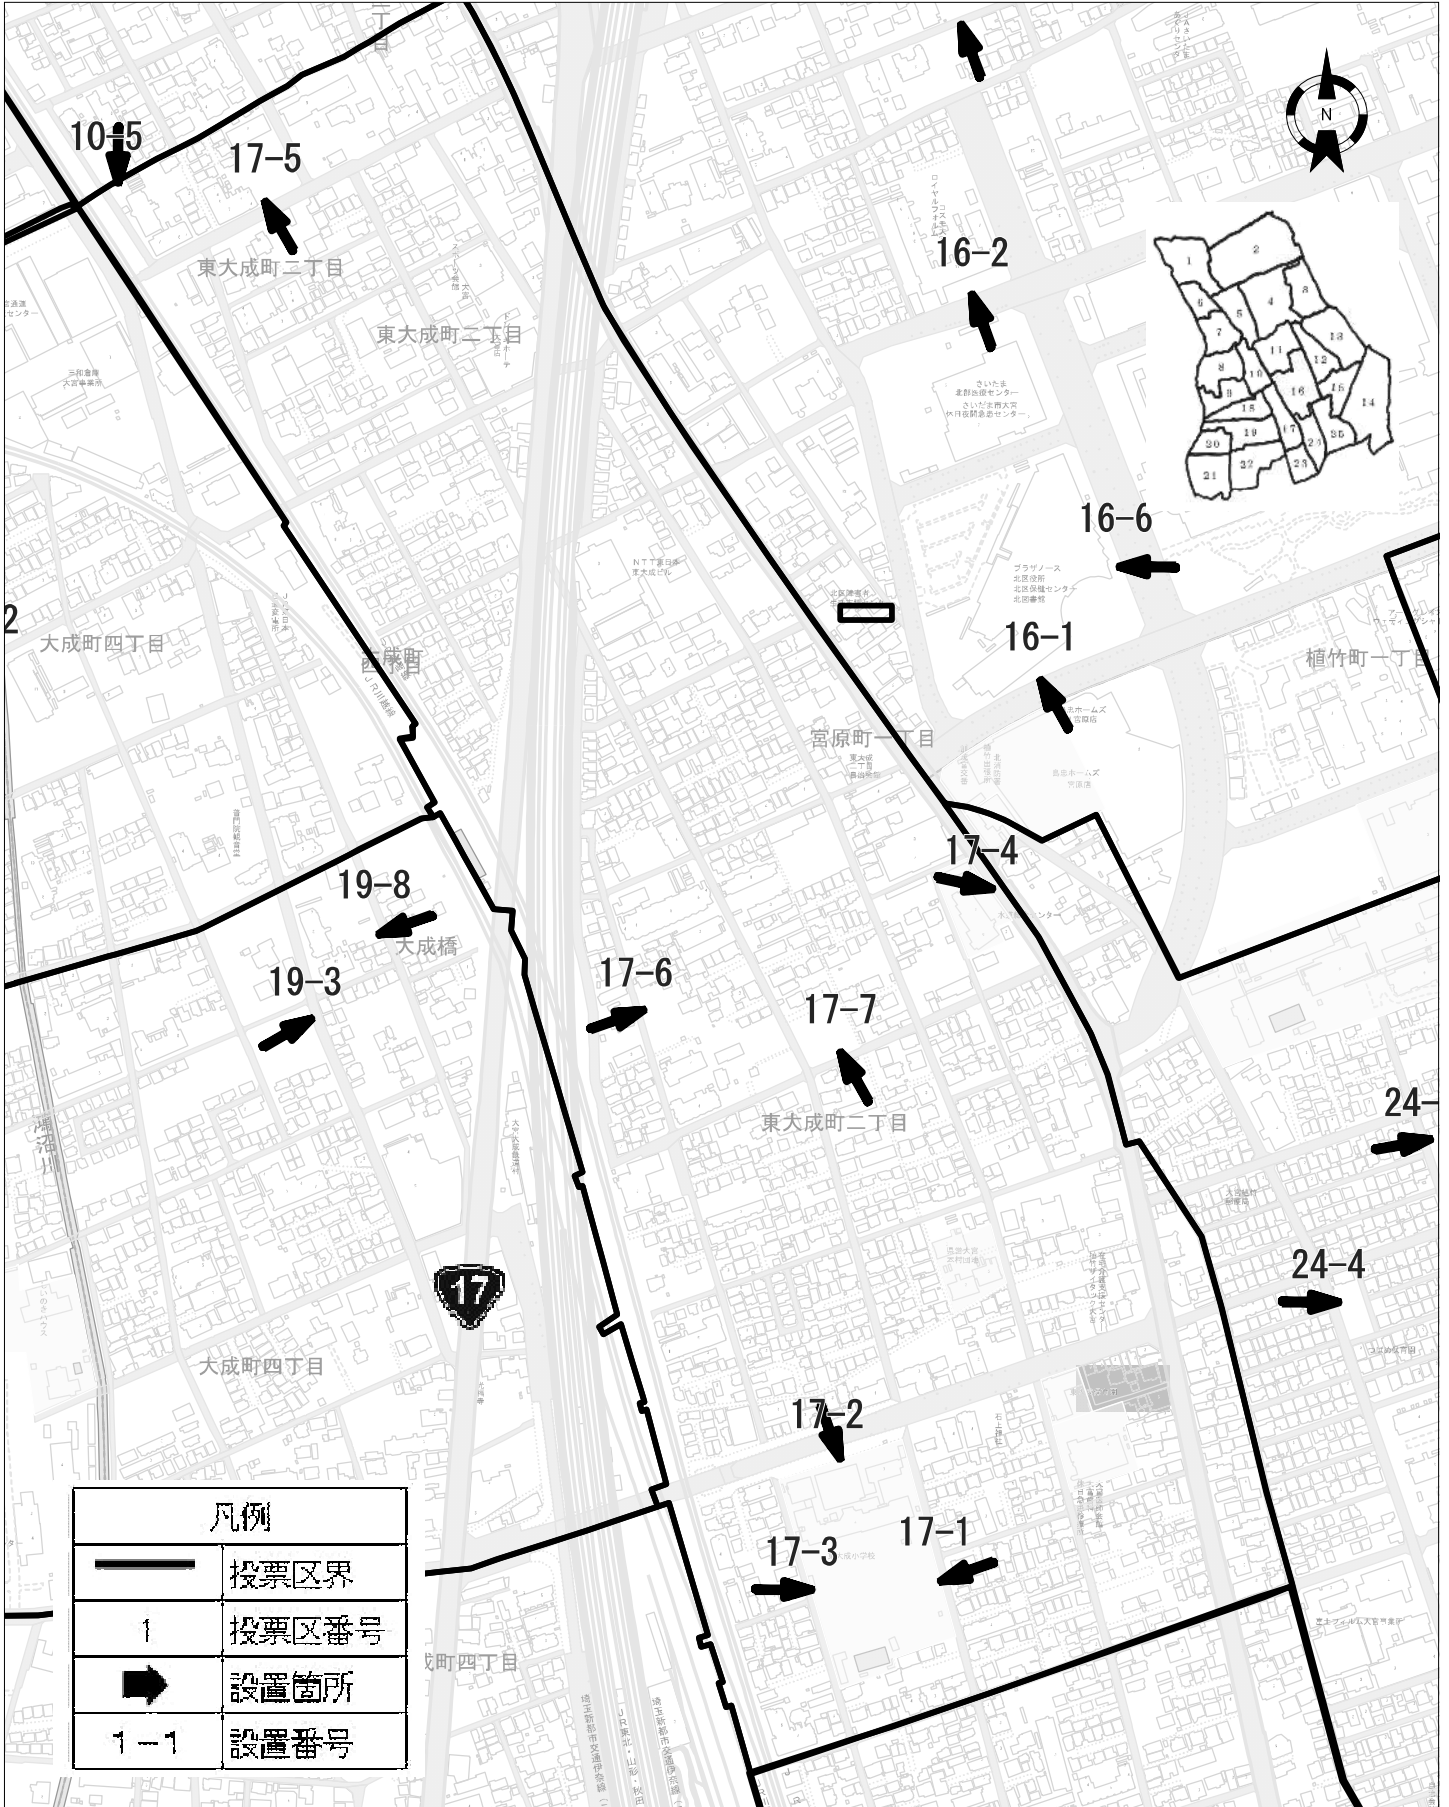

投票区番号12 北区 令和5年6月現在

投票区番号13

北区

令和5年6月現在

投票区番号14

北区

令和5年6月現在

0 100m

投票区番号15

北区

令和5年6月現在

投票区番号16 北区 令和5年6月現在

凡例	
	投票区界
1	投票区番号
	設置箇所
1-1	設置番号

0 100m

投票区番号17

北区

令和5年6月現在

0 100m

投票区番号18

北区

令和5年6月現在

凡例	
	投票区界
1	投票区番号
	設置箇所
1-1	設置番号

投票区番号19

北区

令和5年6月現在

凡例	
	投票区界
1	投票区番号
	設置箇所
1-1	設置番号