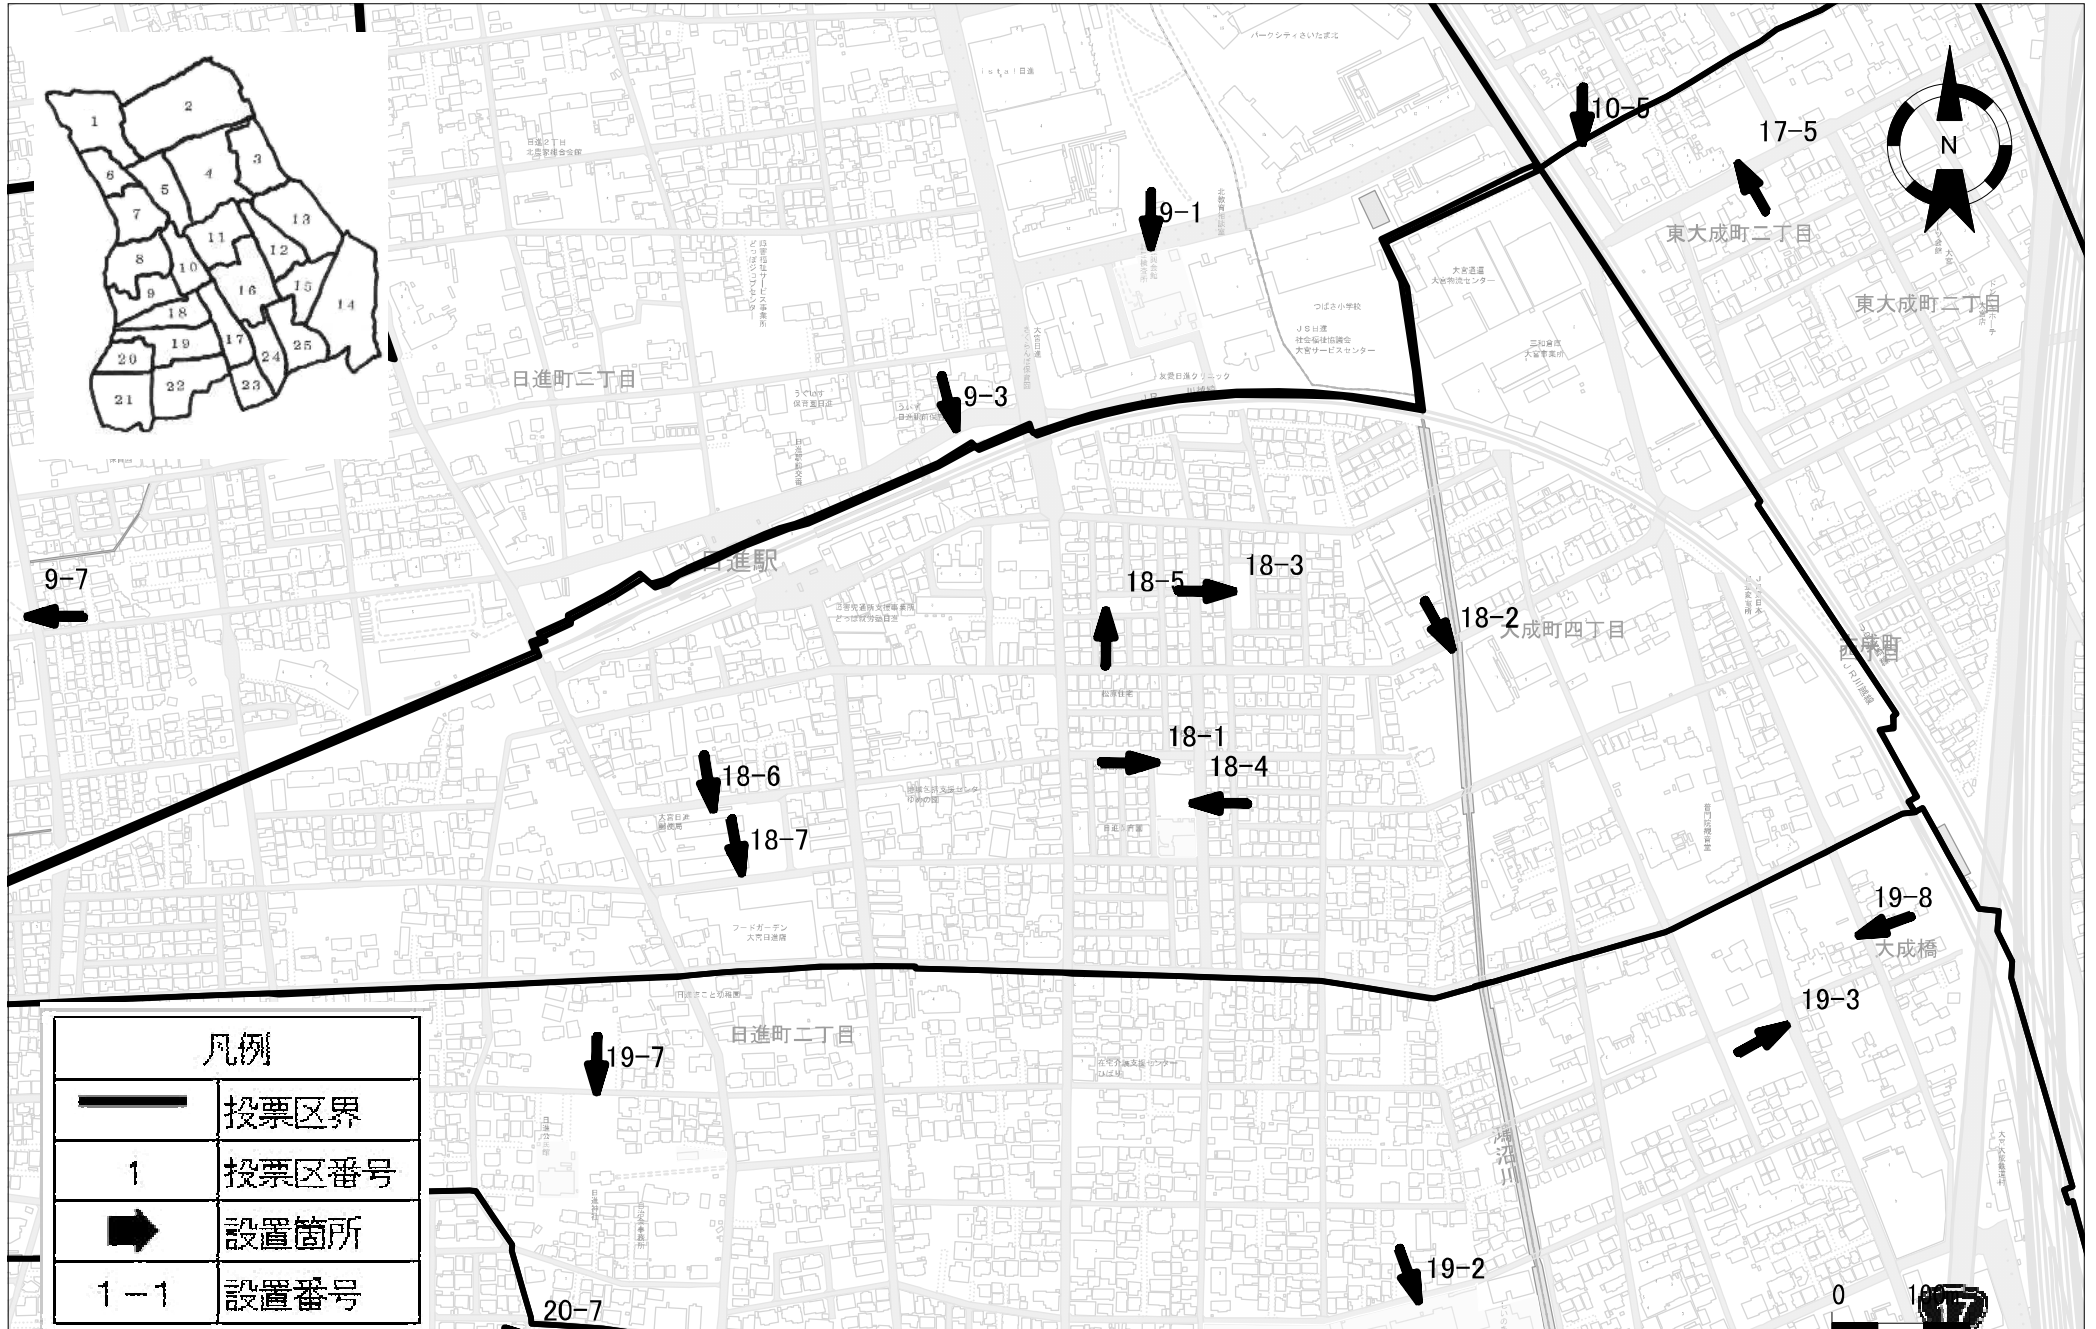

投票区番号15

北区

令和5年6月現在

投票区番号16 北区 令和5年6月現在

凡例	
	投票区界
1	投票区番号
	設置箇所
1-1	設置番号

0 100m

投票区番号17

北区

令和5年6月現在

0 100m

投票区番号18

北区

令和5年6月現在

凡例	
	投票区界
1	投票区番号
	設置箇所
1-1	設置番号

投票区番号19

北区

令和5年6月現在

凡例	
	投票区界
1	投票区番号
	設置箇所
1-1	設置番号