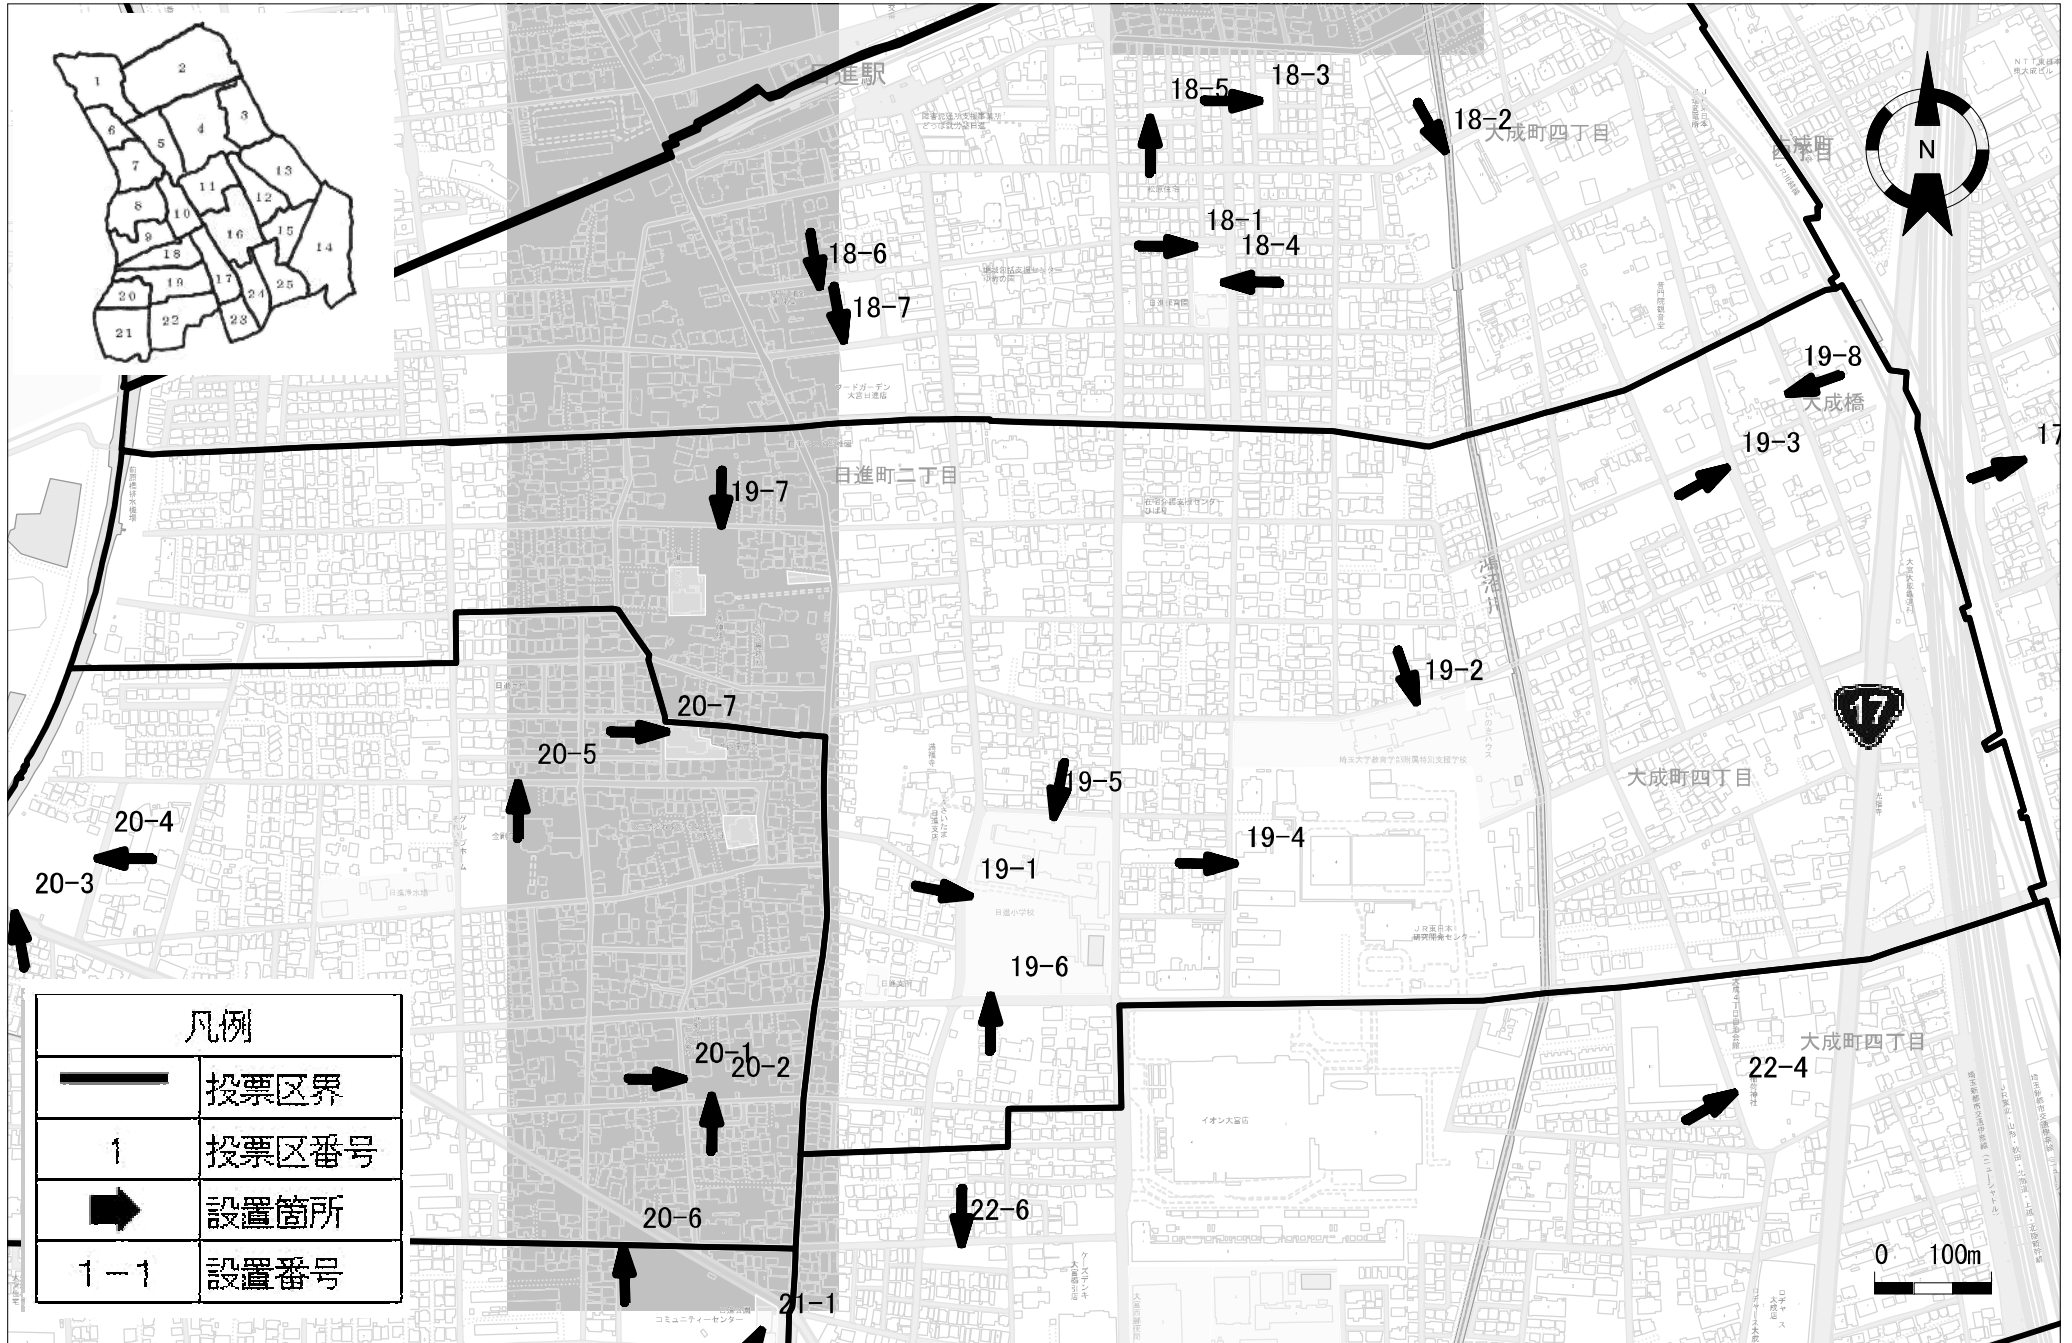

投票区番号15

北区

令和5年6月現在

投票区番号16 北区 令和5年6月現在

凡例	
	投票区界
1	投票区番号
	設置箇所
1-1	設置番号

0 100m

投票区番号17

北区

令和5年6月現在

0 100m

投票区番号18

北区

令和5年6月現在

凡例	
	投票区界
1	投票区番号
	設置箇所
1-1	設置番号

投票区番号19

北区

令和5年6月現在

凡例	
	投票区界
1	投票区番号
	設置箇所
1-1	設置番号