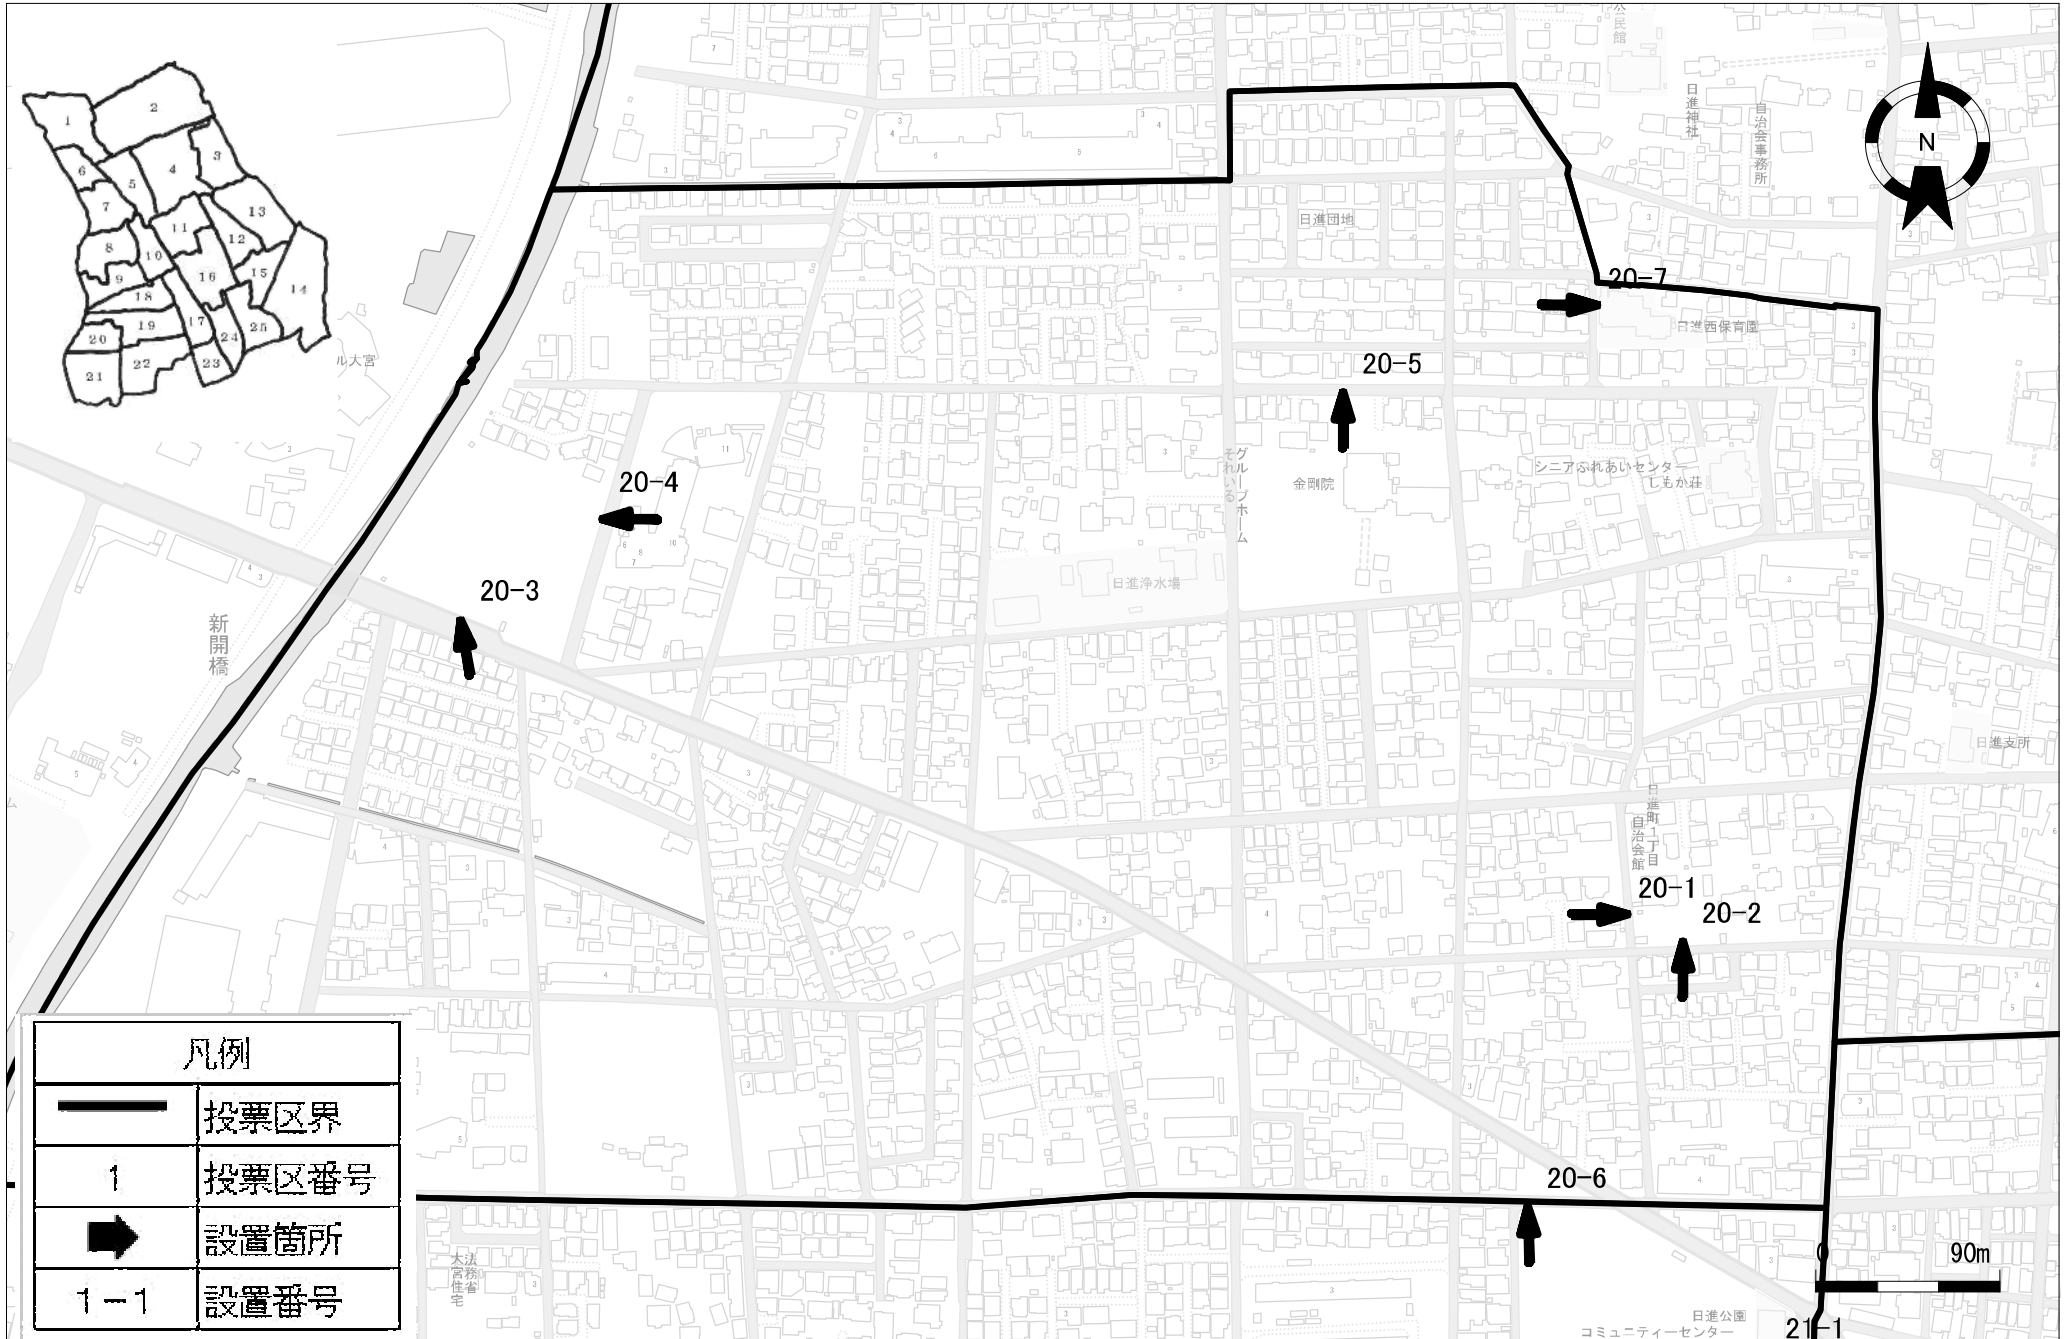

投票区番号15

北区

令和5年6月現在

投票区番号16 北区 令和5年6月現在

凡例	
	投票区界
1	投票区番号
	設置箇所
1-1	設置番号

0 100m

投票区番号17

北区

令和5年6月現在

0 100m

投票区番号18

北区

令和5年6月現在

凡例	
	投票区界
1	投票区番号
	設置箇所
1-1	設置番号

投票区番号19

北区

令和5年6月現在

凡例	
	投票区界
1	投票区番号
	設置箇所
1-1	設置番号