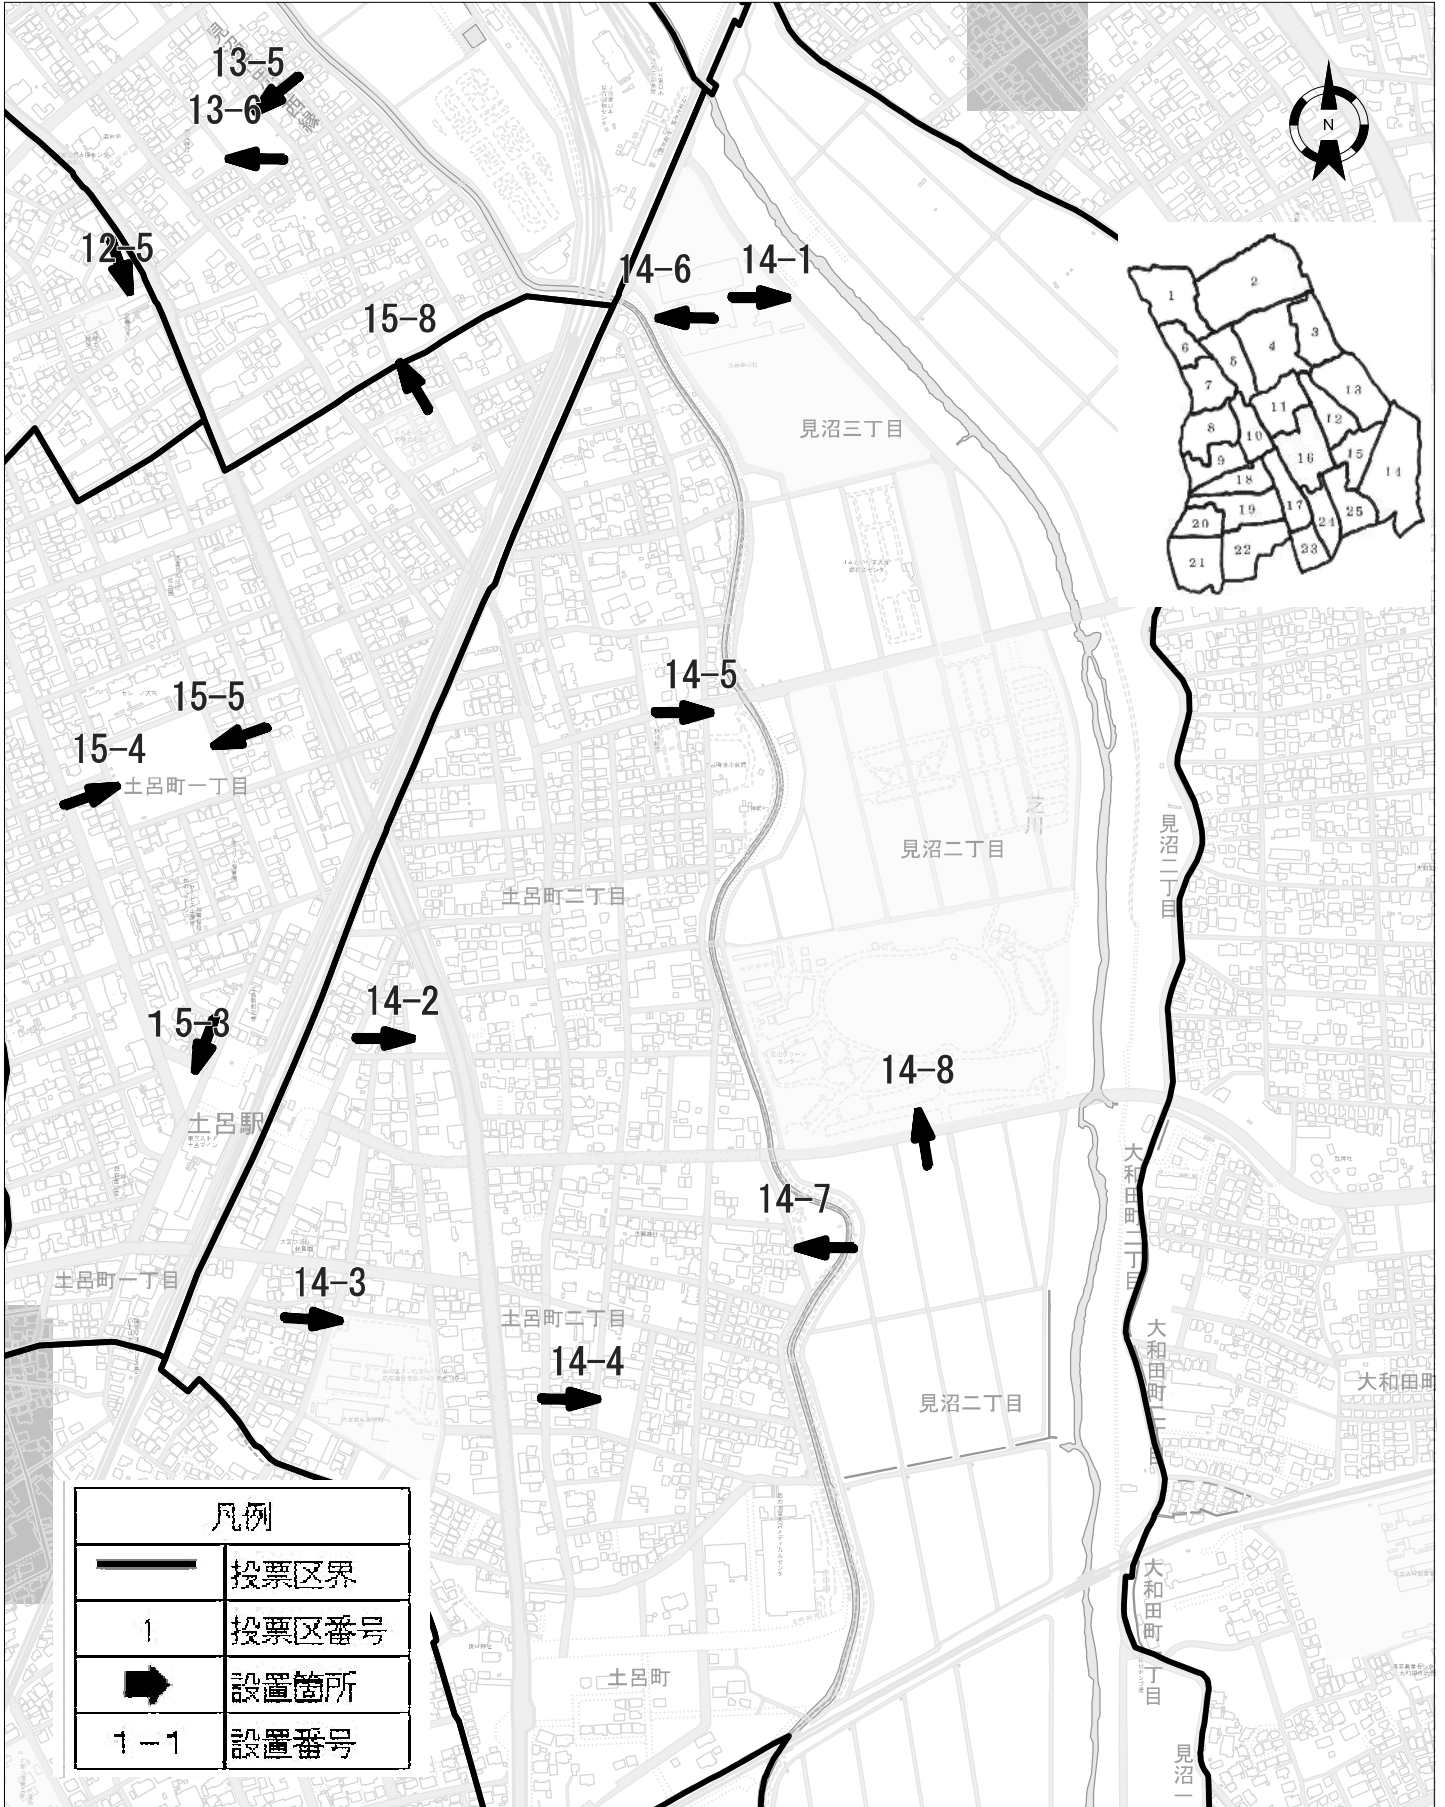

投票区番号12 北区 令和5年6月現在

投票区番号13

北区

令和5年6月現在

投票区番号14

北区

令和5年6月現在

0 100m

投票区番号15

北区

令和5年6月現在

投票区番号16 北区 令和5年6月現在

凡例	
	投票区界
1	投票区番号
	設置箇所
1-1	設置番号

0 100m

投票区番号17

北区

令和5年6月現在

0 100m

投票区番号18

北区

令和5年6月現在

凡例	
	投票区界
1	投票区番号
	設置箇所
1-1	設置番号

投票区番号19

北区

令和5年6月現在

凡例	
	投票区界
1	投票区番号
	設置箇所
1-1	設置番号