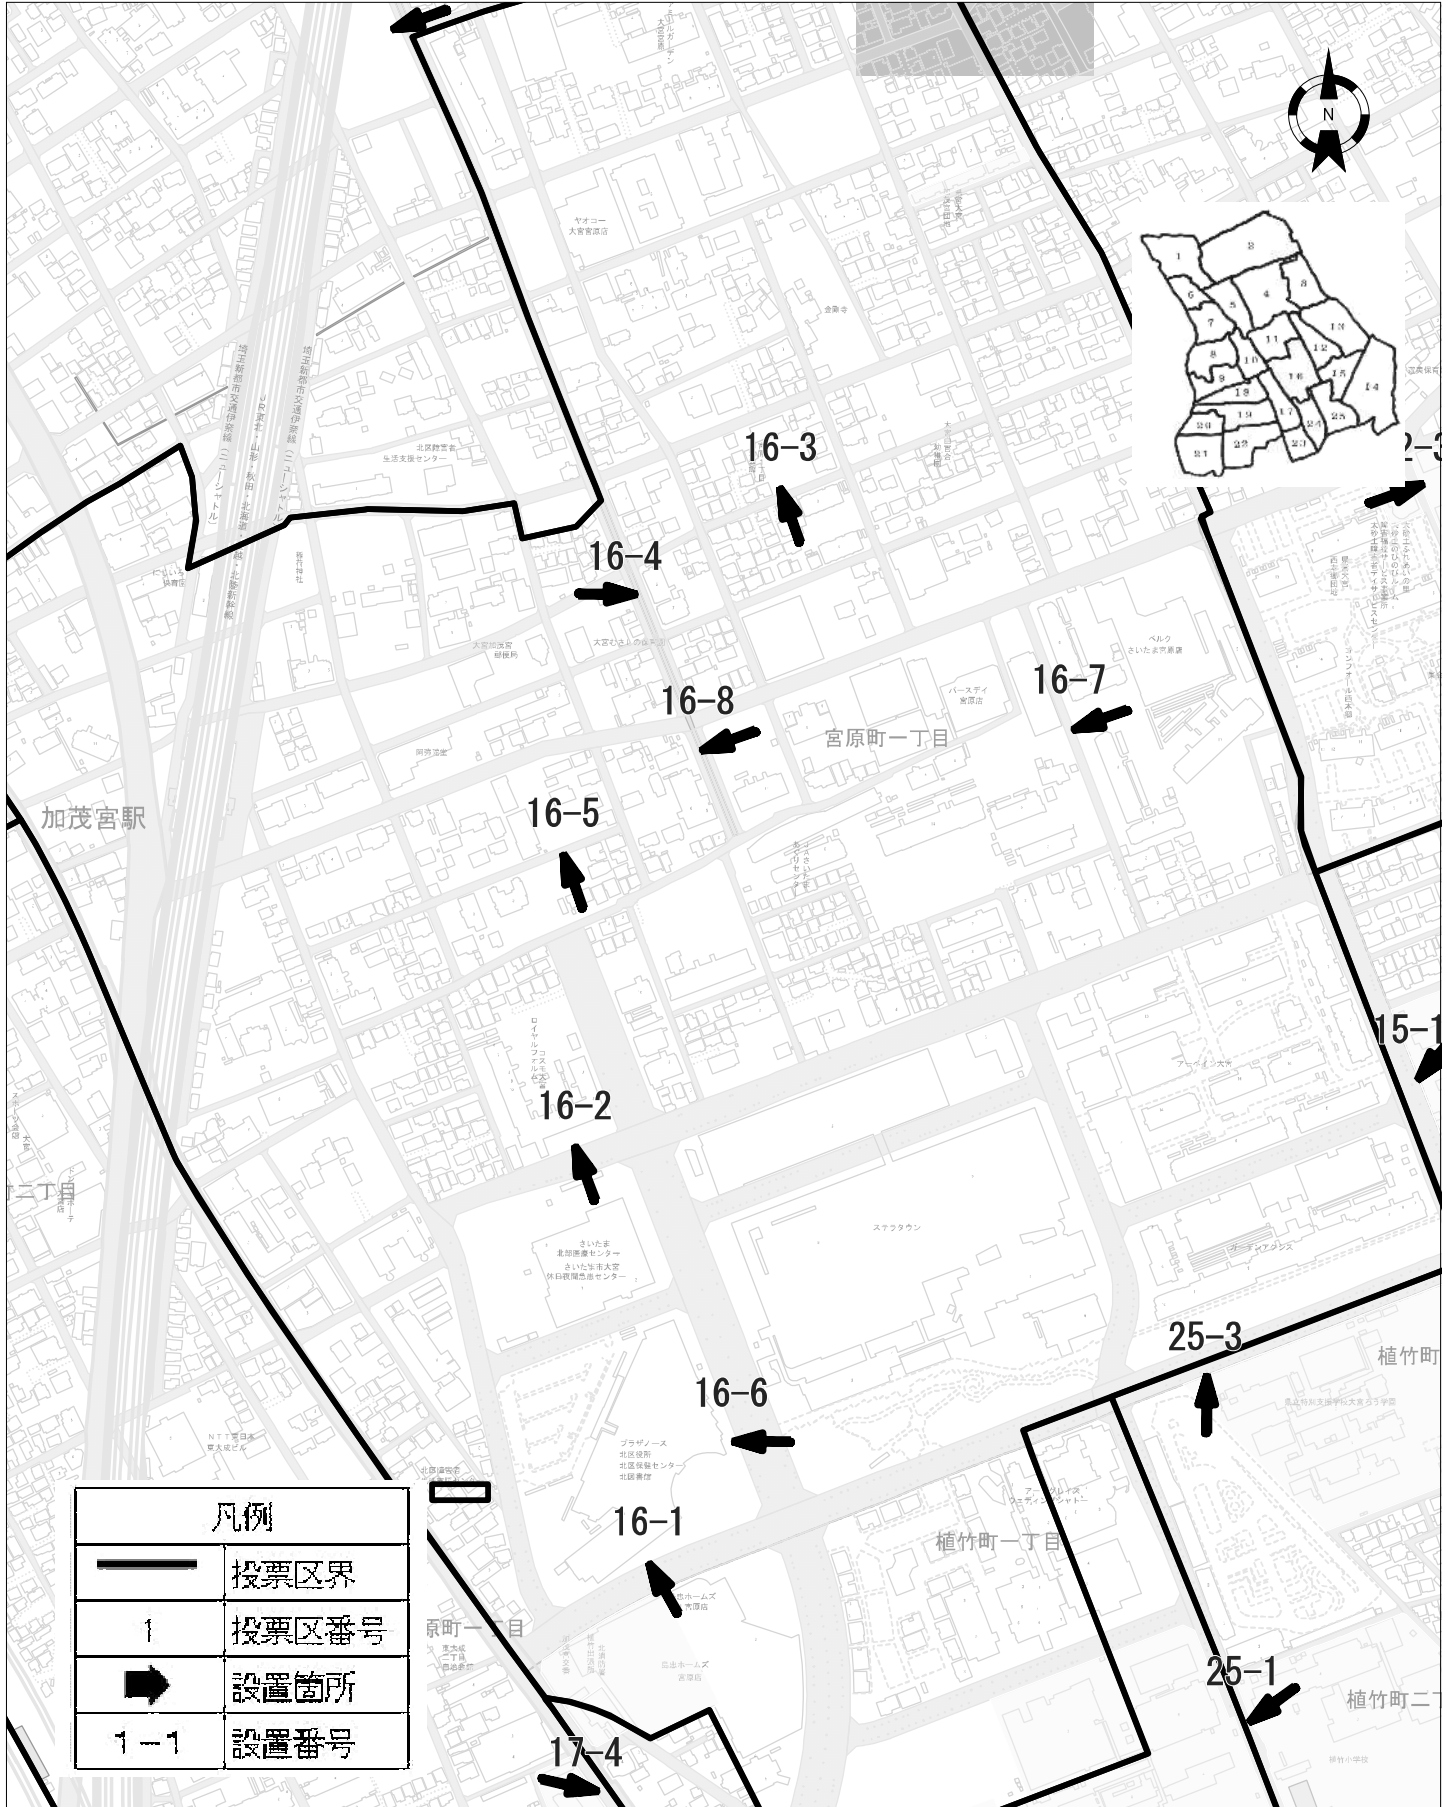

投票区番号12 北区 令和5年6月現在

投票区番号13

北区

令和5年6月現在

投票区番号14

北区

令和5年6月現在

0 100m

投票区番号15

北区

令和5年6月現在

投票区番号16 北区 令和5年6月現在

凡例	
	投票区界
1	投票区番号
	設置箇所
1-1	設置番号

0 100m

投票区番号17

北区

令和5年6月現在

0 100m

投票区番号18

北区

令和5年6月現在

凡例	
	投票区界
1	投票区番号
	設置箇所
1-1	設置番号

投票区番号19

北区

令和5年6月現在

凡例	
	投票区界
1	投票区番号
	設置箇所
1-1	設置番号