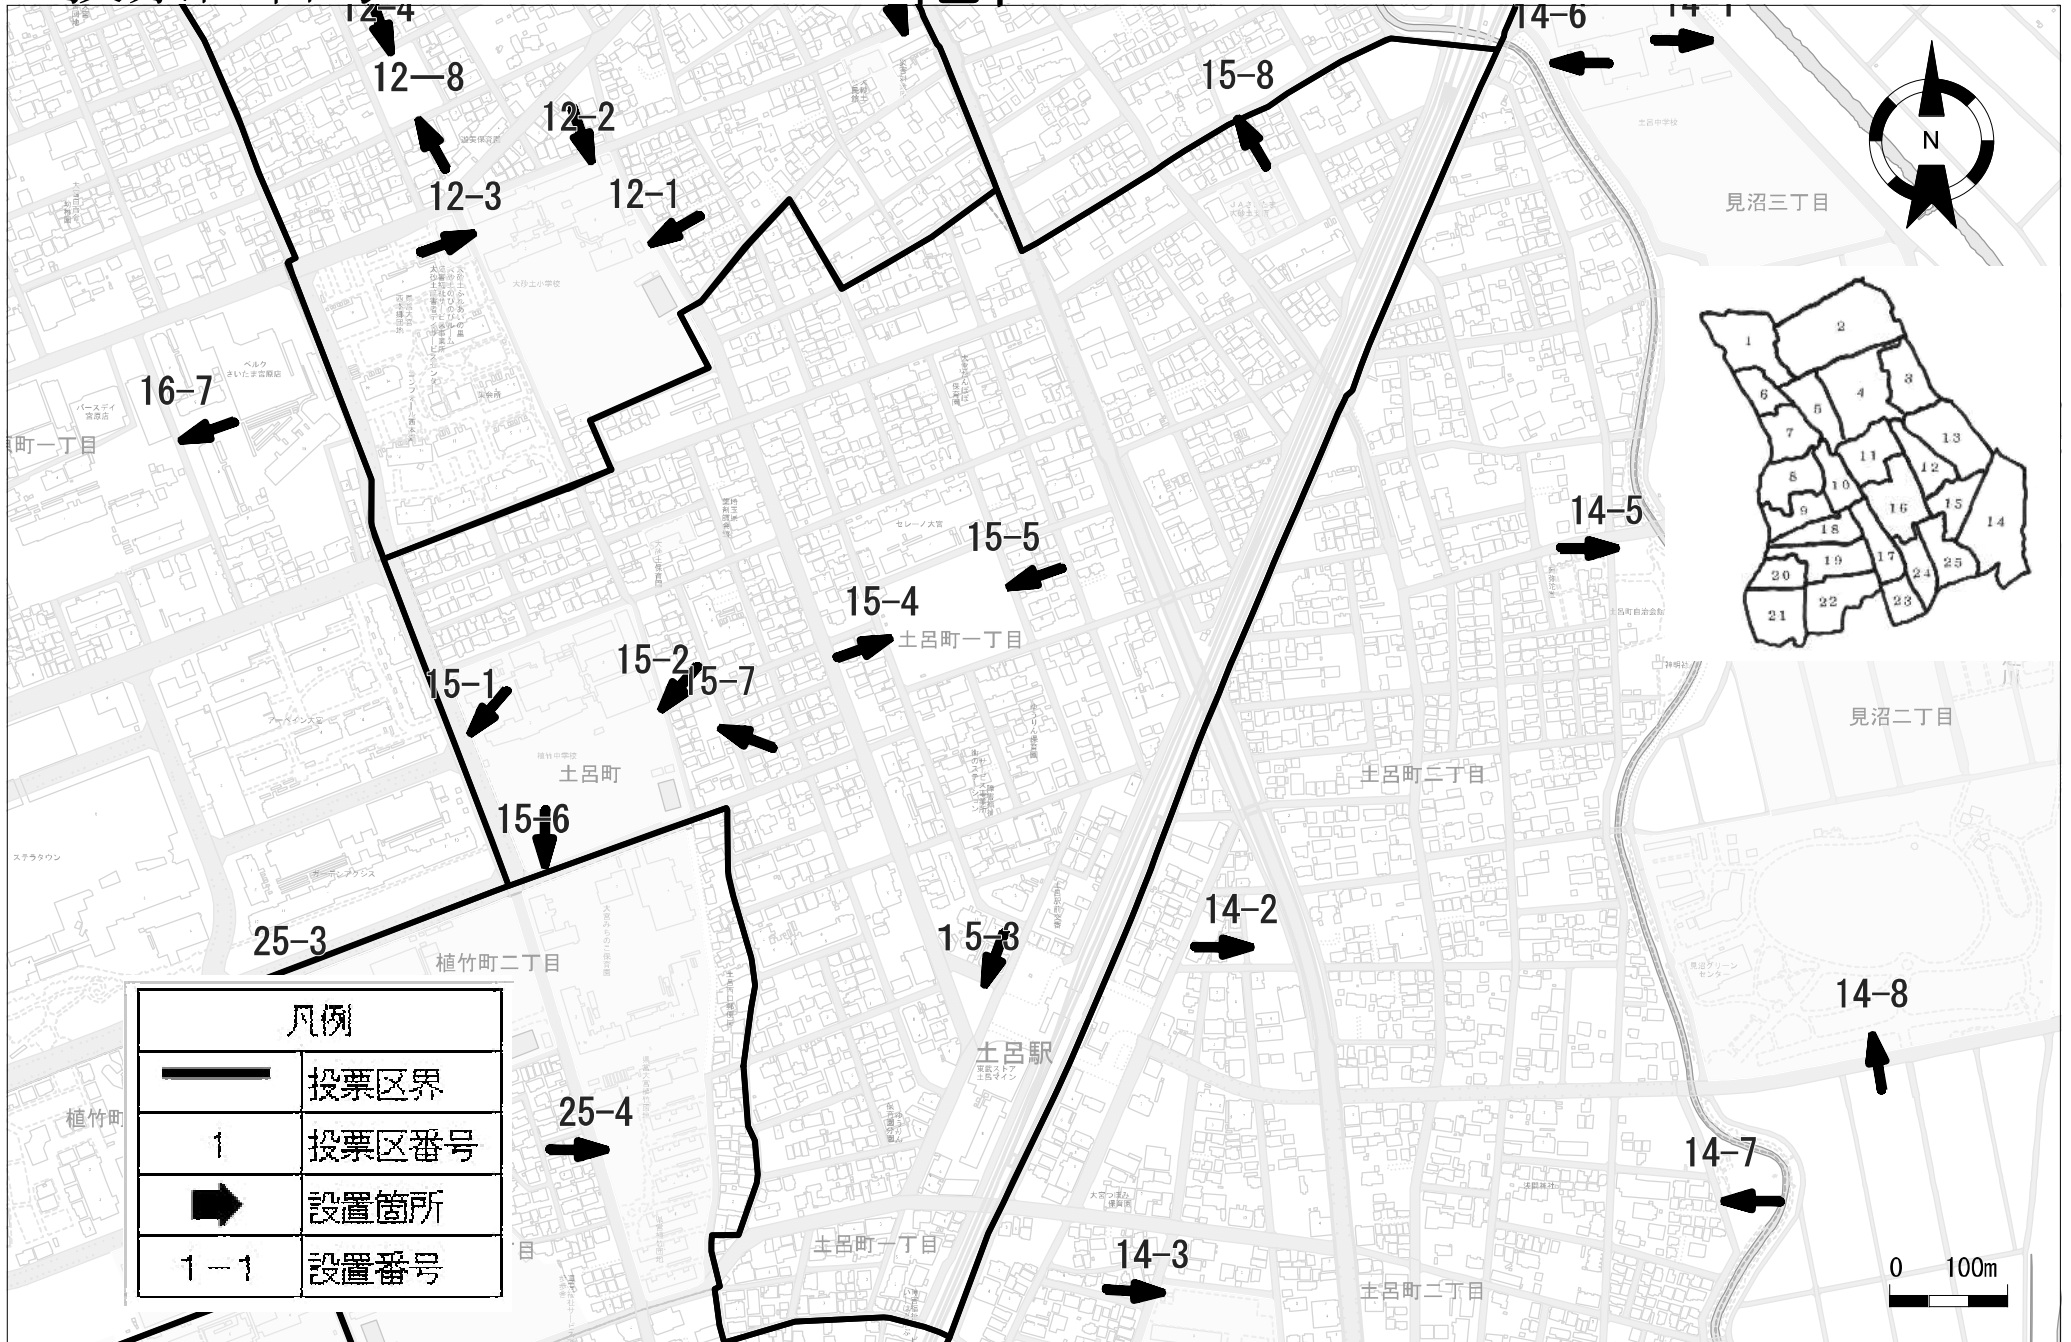

投票区番号12 北区 令和5年6月現在

投票区番号13

北区

令和5年6月現在

投票区番号14

北区

令和5年6月現在

0 100m

投票区番号15

北区

令和5年6月現在

投票区番号16 北区 令和5年6月現在

凡例	
	投票区界
1	投票区番号
	設置箇所
1-1	設置番号

0 100m

投票区番号17

北区

令和5年6月現在

0 100m

投票区番号18

北区

令和5年6月現在

凡例	
	投票区界
1	投票区番号
	設置箇所
1-1	設置番号

投票区番号19

北区

令和5年6月現在

凡例	
	投票区界
1	投票区番号
	設置箇所
1-1	設置番号