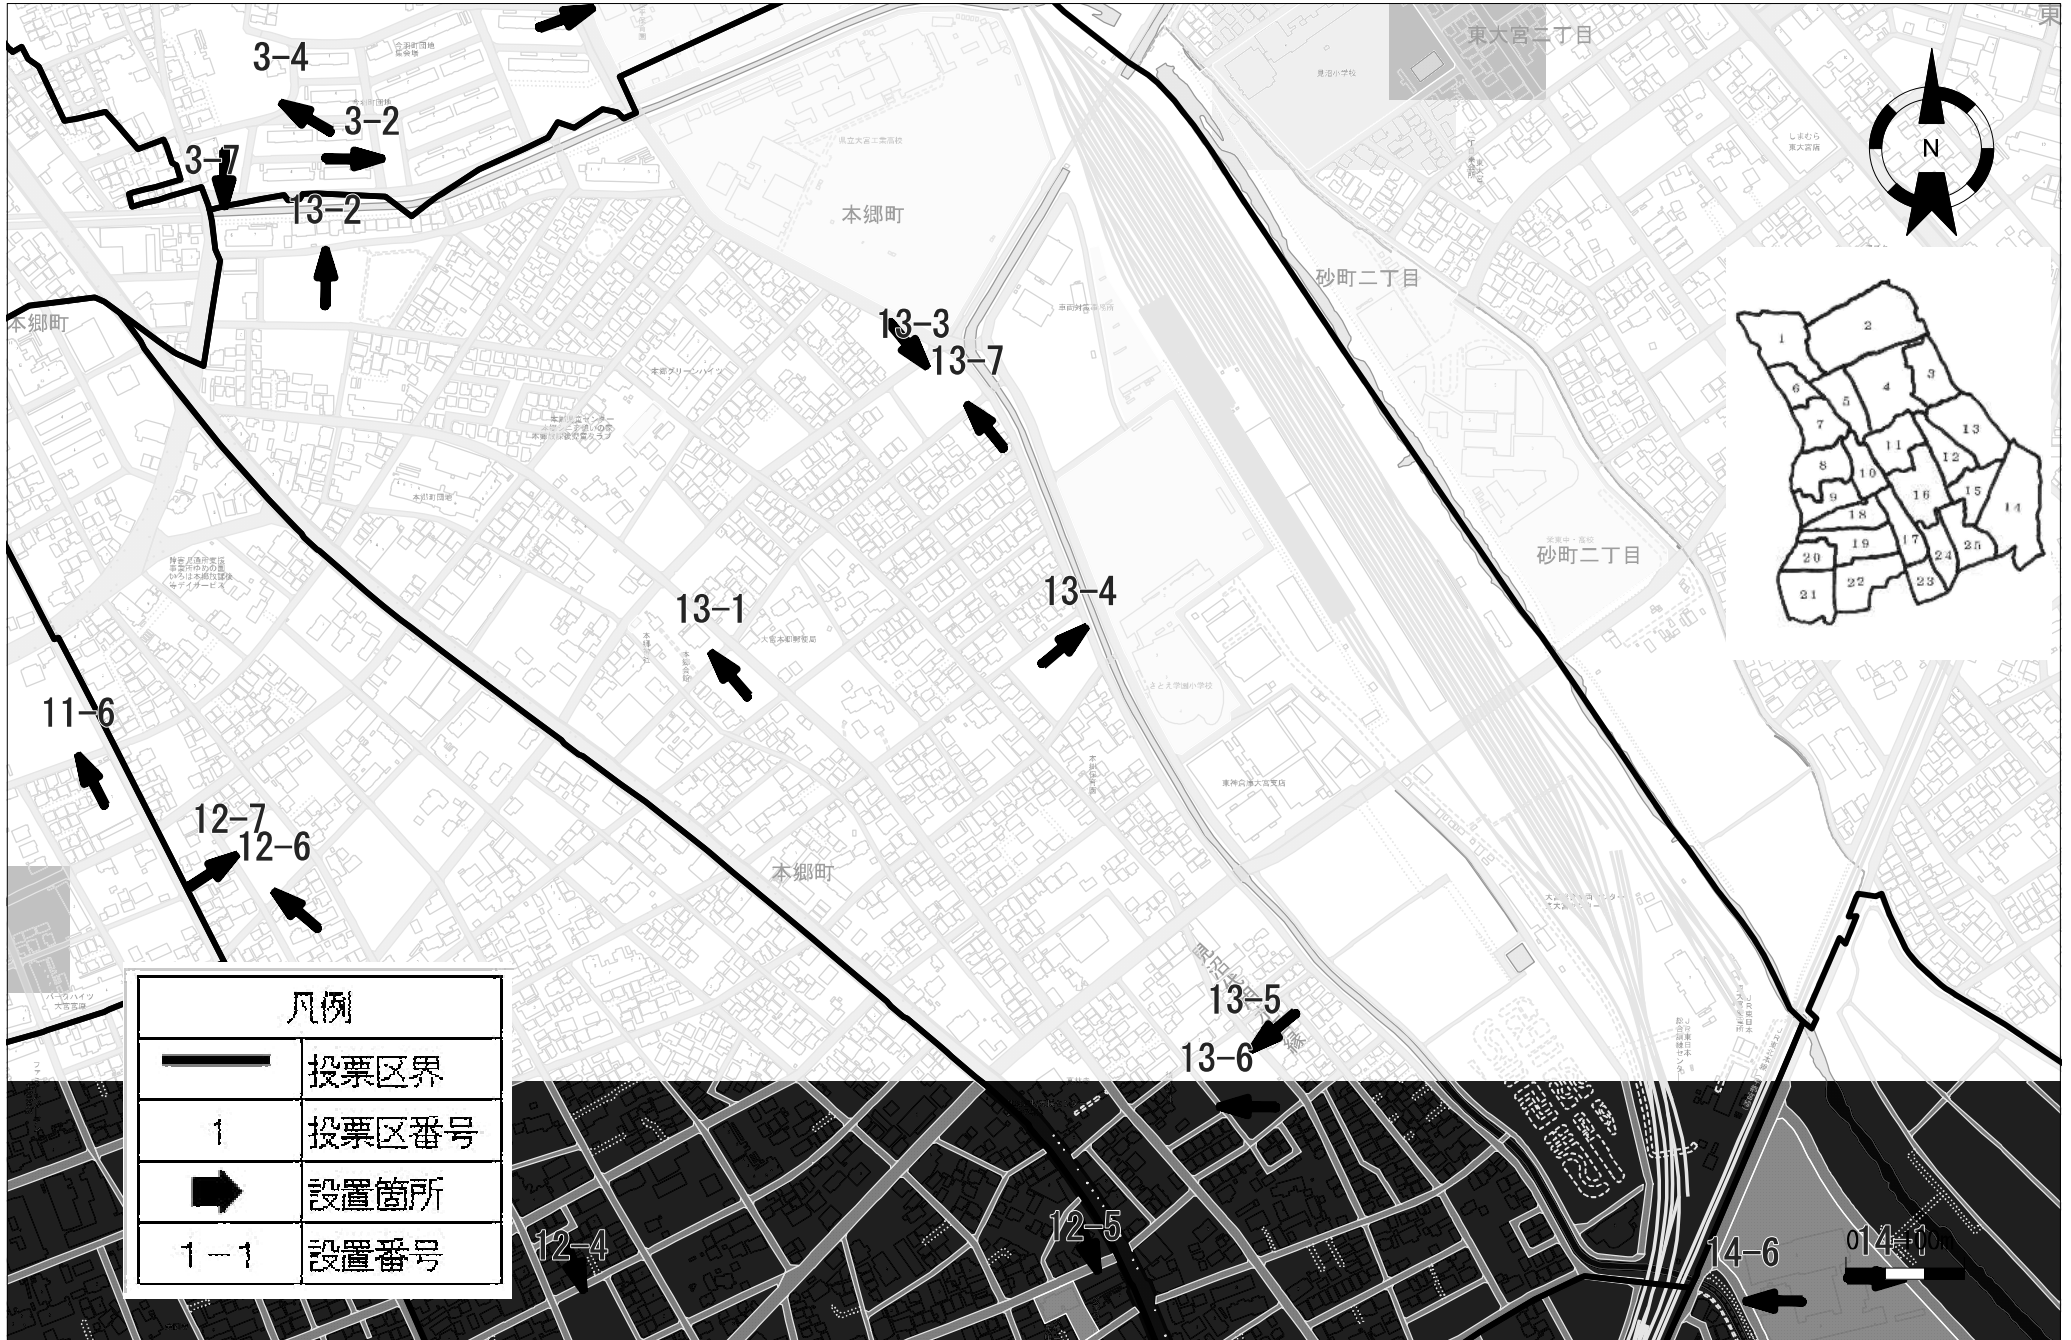

投票区番号12 北区 令和5年6月現在

投票区番号13

北区

令和5年6月現在

投票区番号14

北区

令和5年6月現在

0 100m

投票区番号15

北区

令和5年6月現在

投票区番号16 北区 令和5年6月現在

凡例	
	投票区界
1	投票区番号
	設置箇所
1-1	設置番号

0 100m

投票区番号17

北区

令和5年6月現在

0 100m

投票区番号18

北区

令和5年6月現在

凡例	
	投票区界
1	投票区番号
	設置箇所
1-1	設置番号

投票区番号19

北区

令和5年6月現在

凡例	
	投票区界
1	投票区番号
	設置箇所
1-1	設置番号