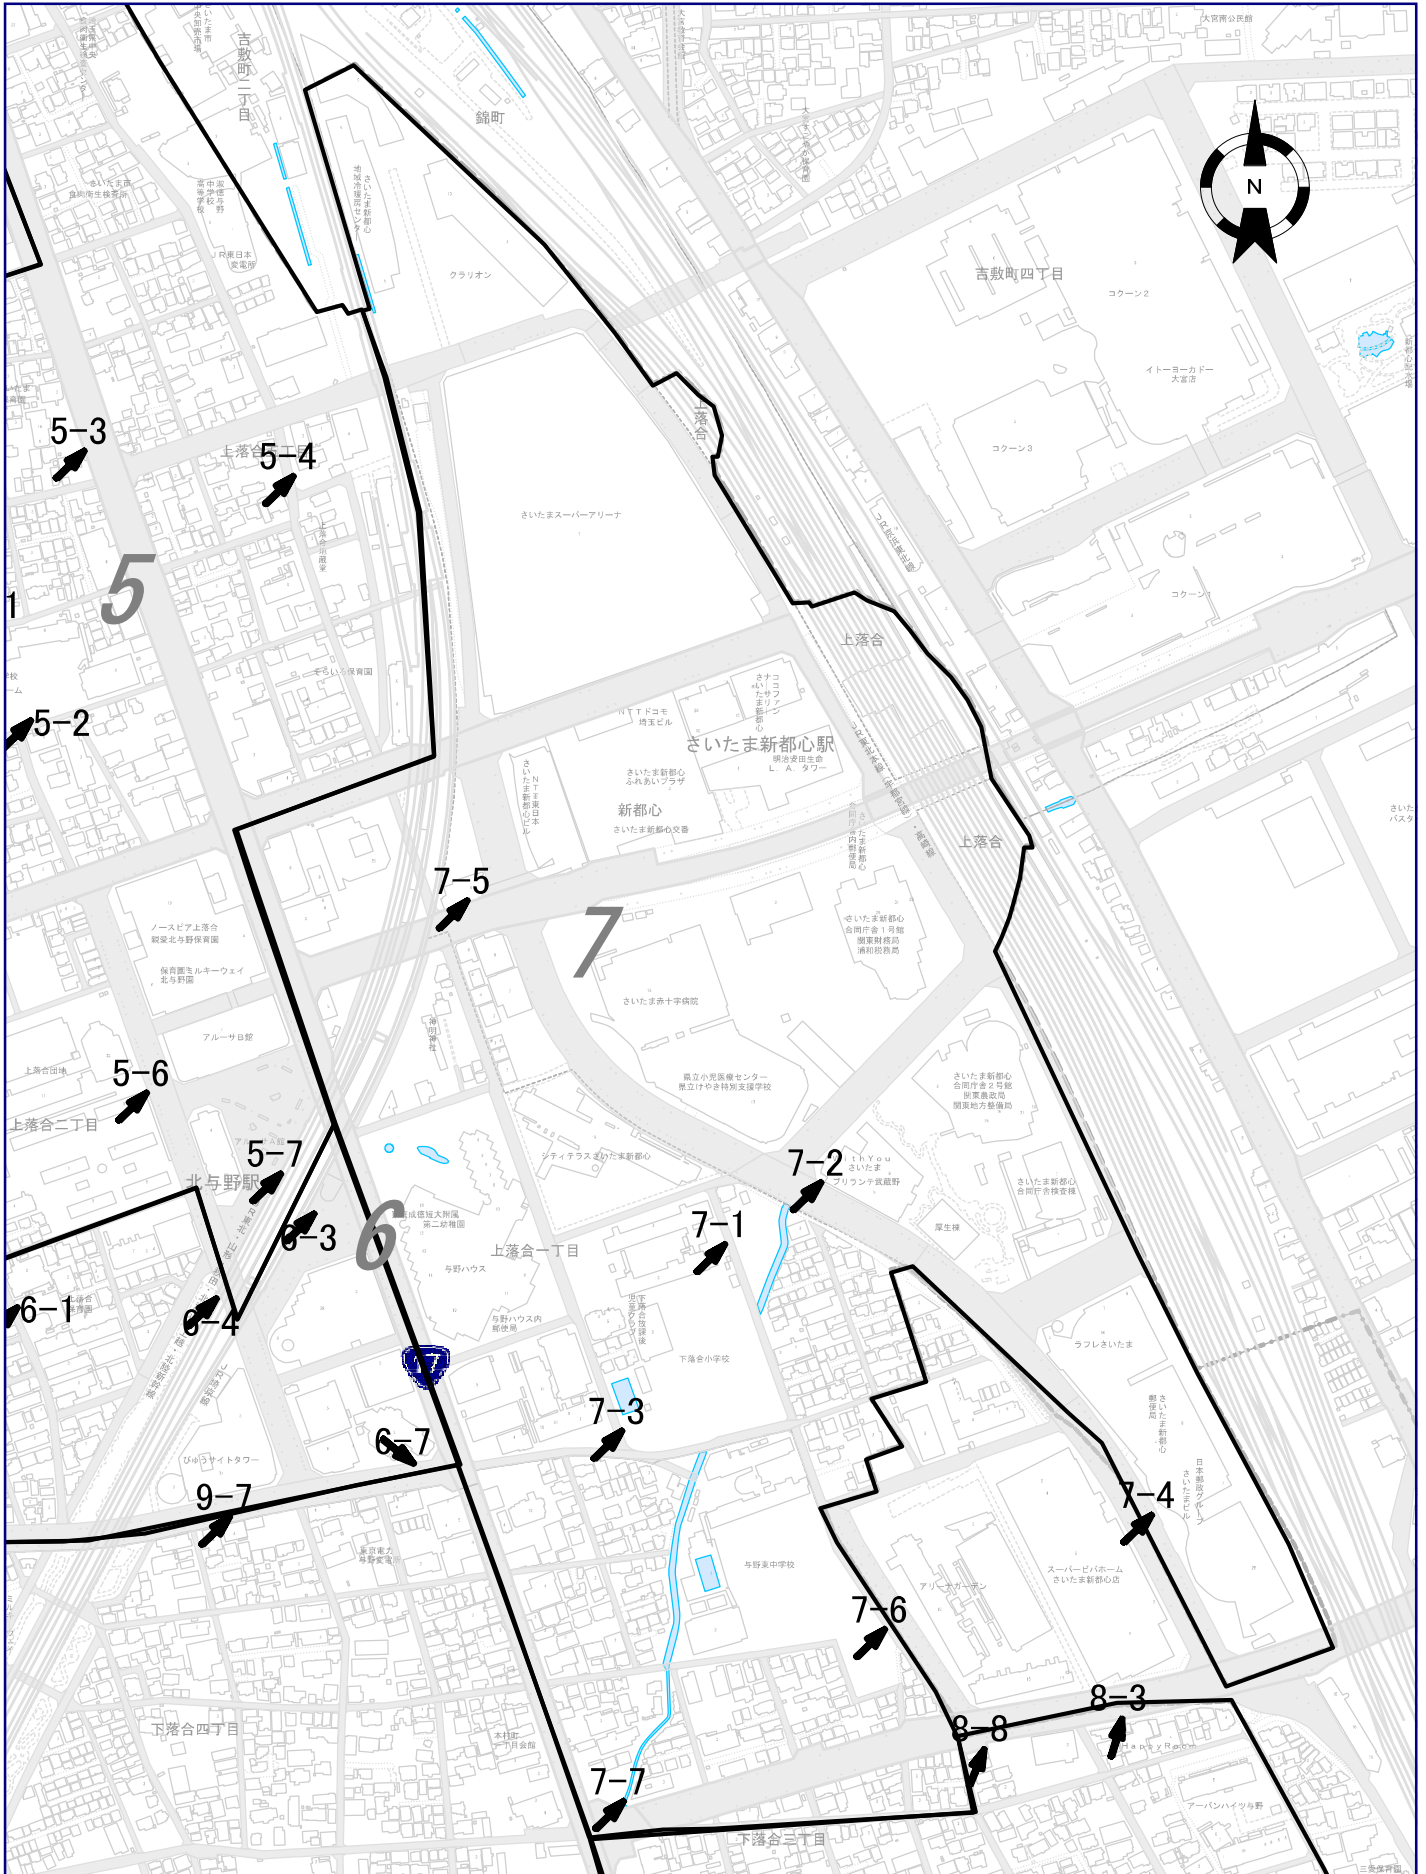

投票区番号 6

中央区

さいたま市中央区選挙管理委員会

投票区番号 8

中央区

さいたま市中央区選挙管理委員会

投票区番号 9

中央区