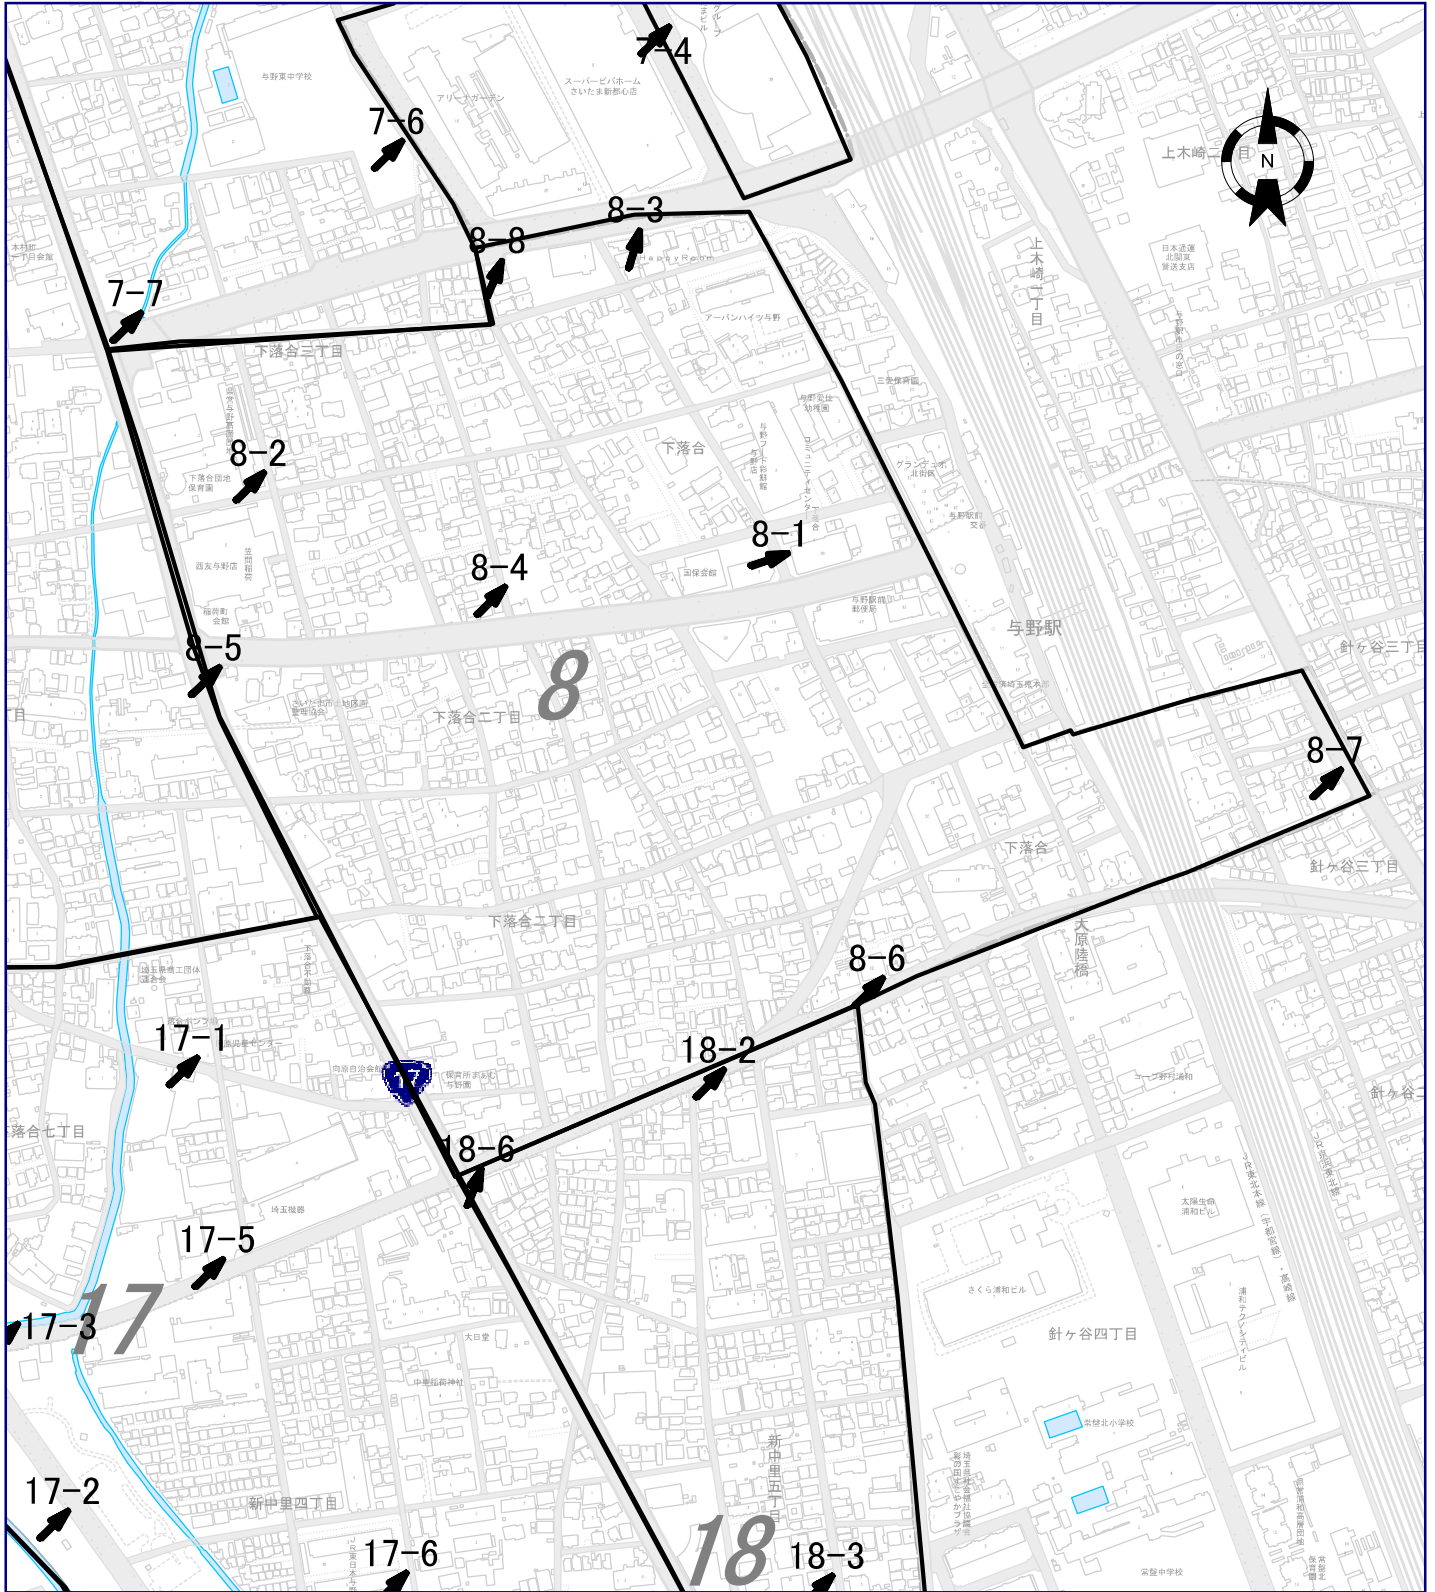

投票区番号 6

中央区

さいたま市中央区選挙管理委員会

投票区番号 8

中央区

さいたま市中央区選挙管理委員会

投票区番号 9

中央区