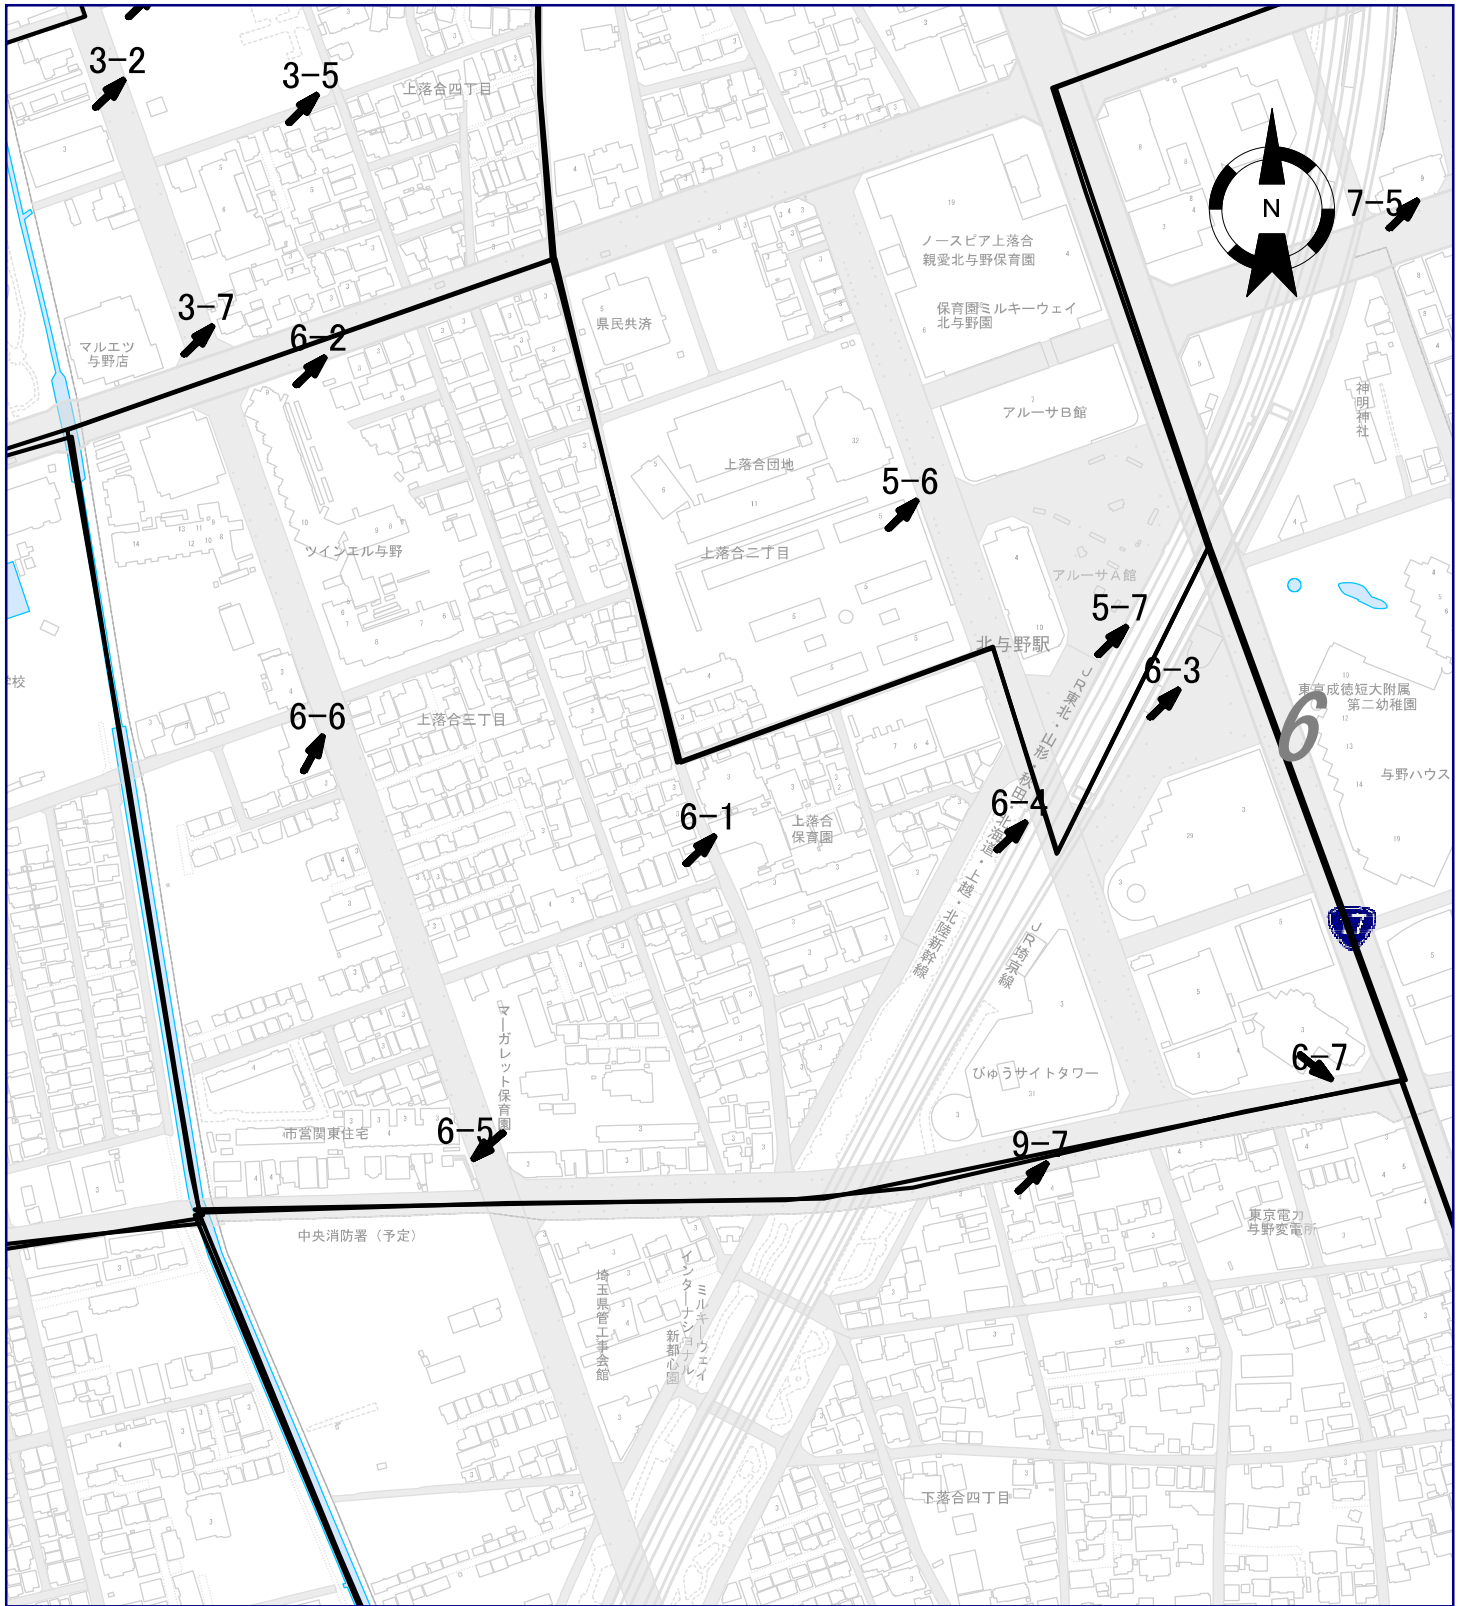

投票区番号 6

中央区

さいたま市中央区選挙管理委員会

投票区番号 8

中央区

さいたま市中央区選挙管理委員会

投票区番号 9

中央区