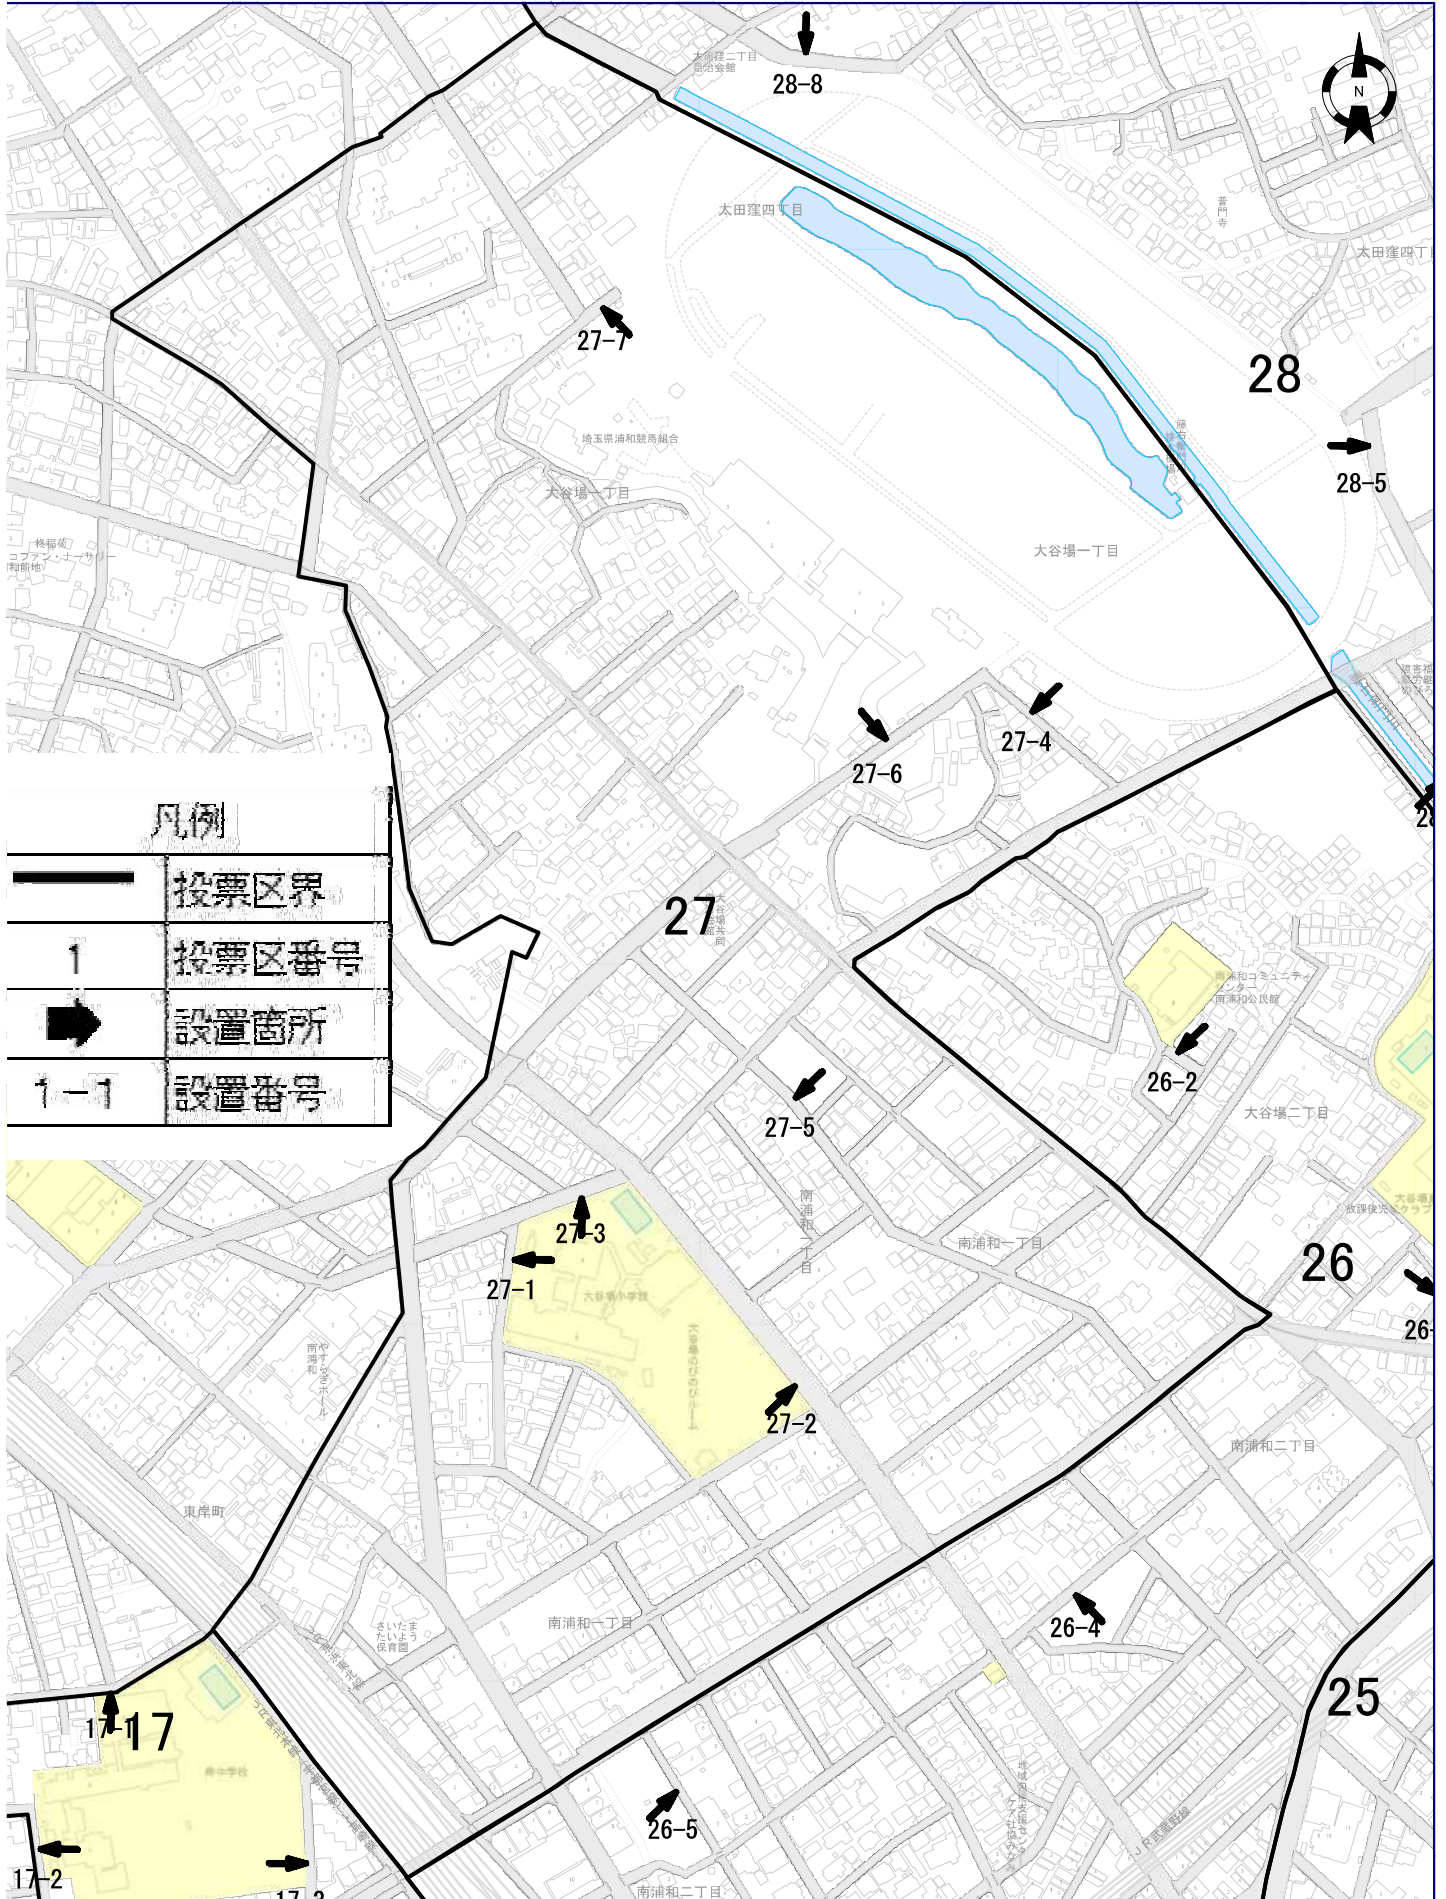

凡例	
	投票区界
	投票区番号
	設置箇所
	設置番号

0 150m

0 150m