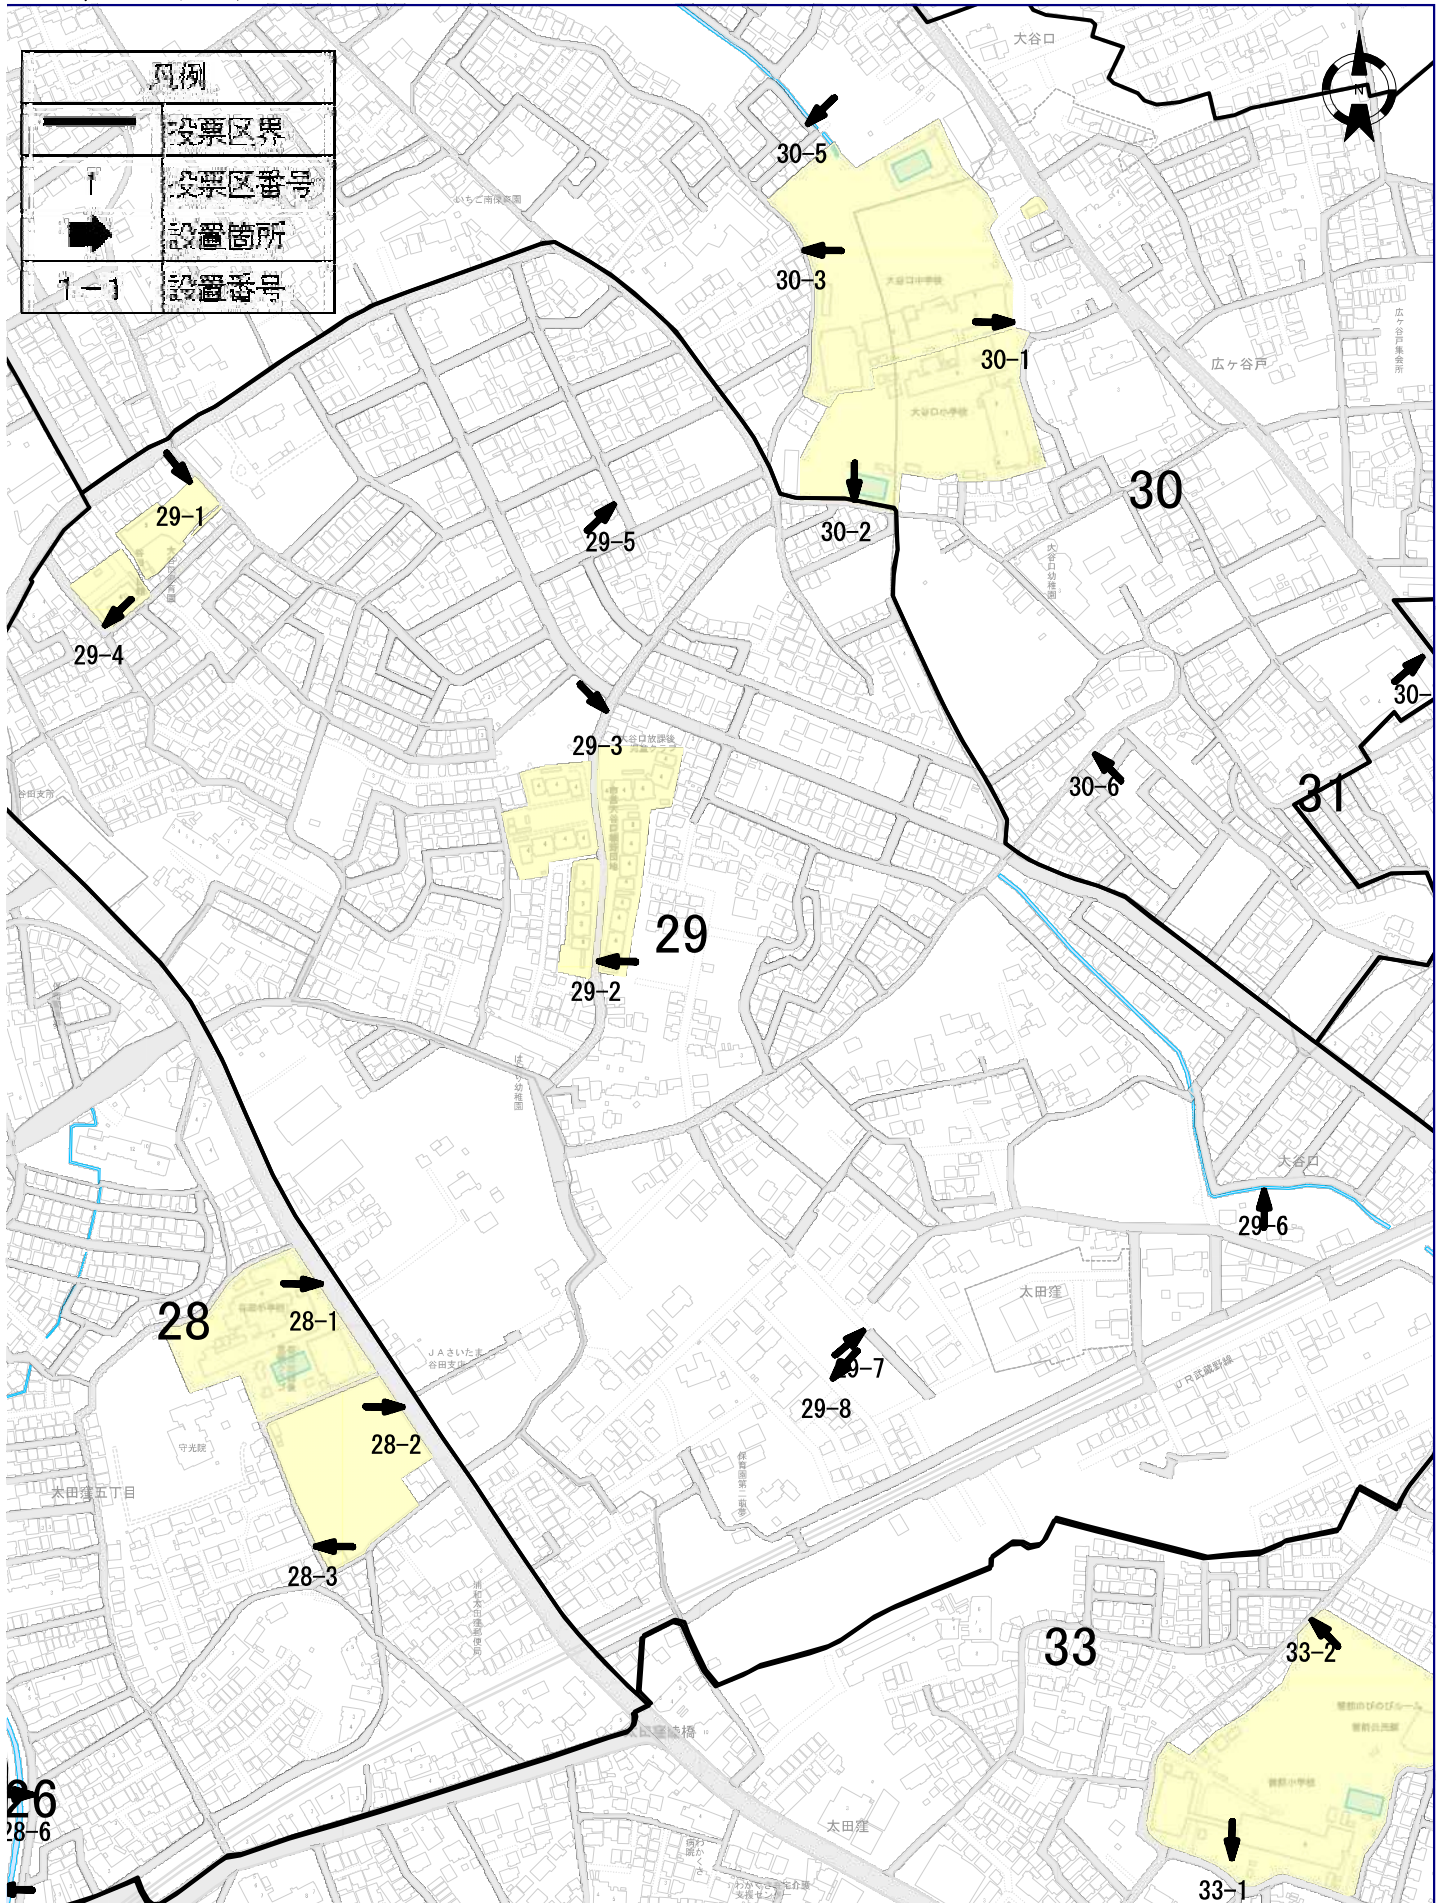

0 200m

凡例	
	投票区界
	投票区番号
	設置箇所
	設置番号

0 150m