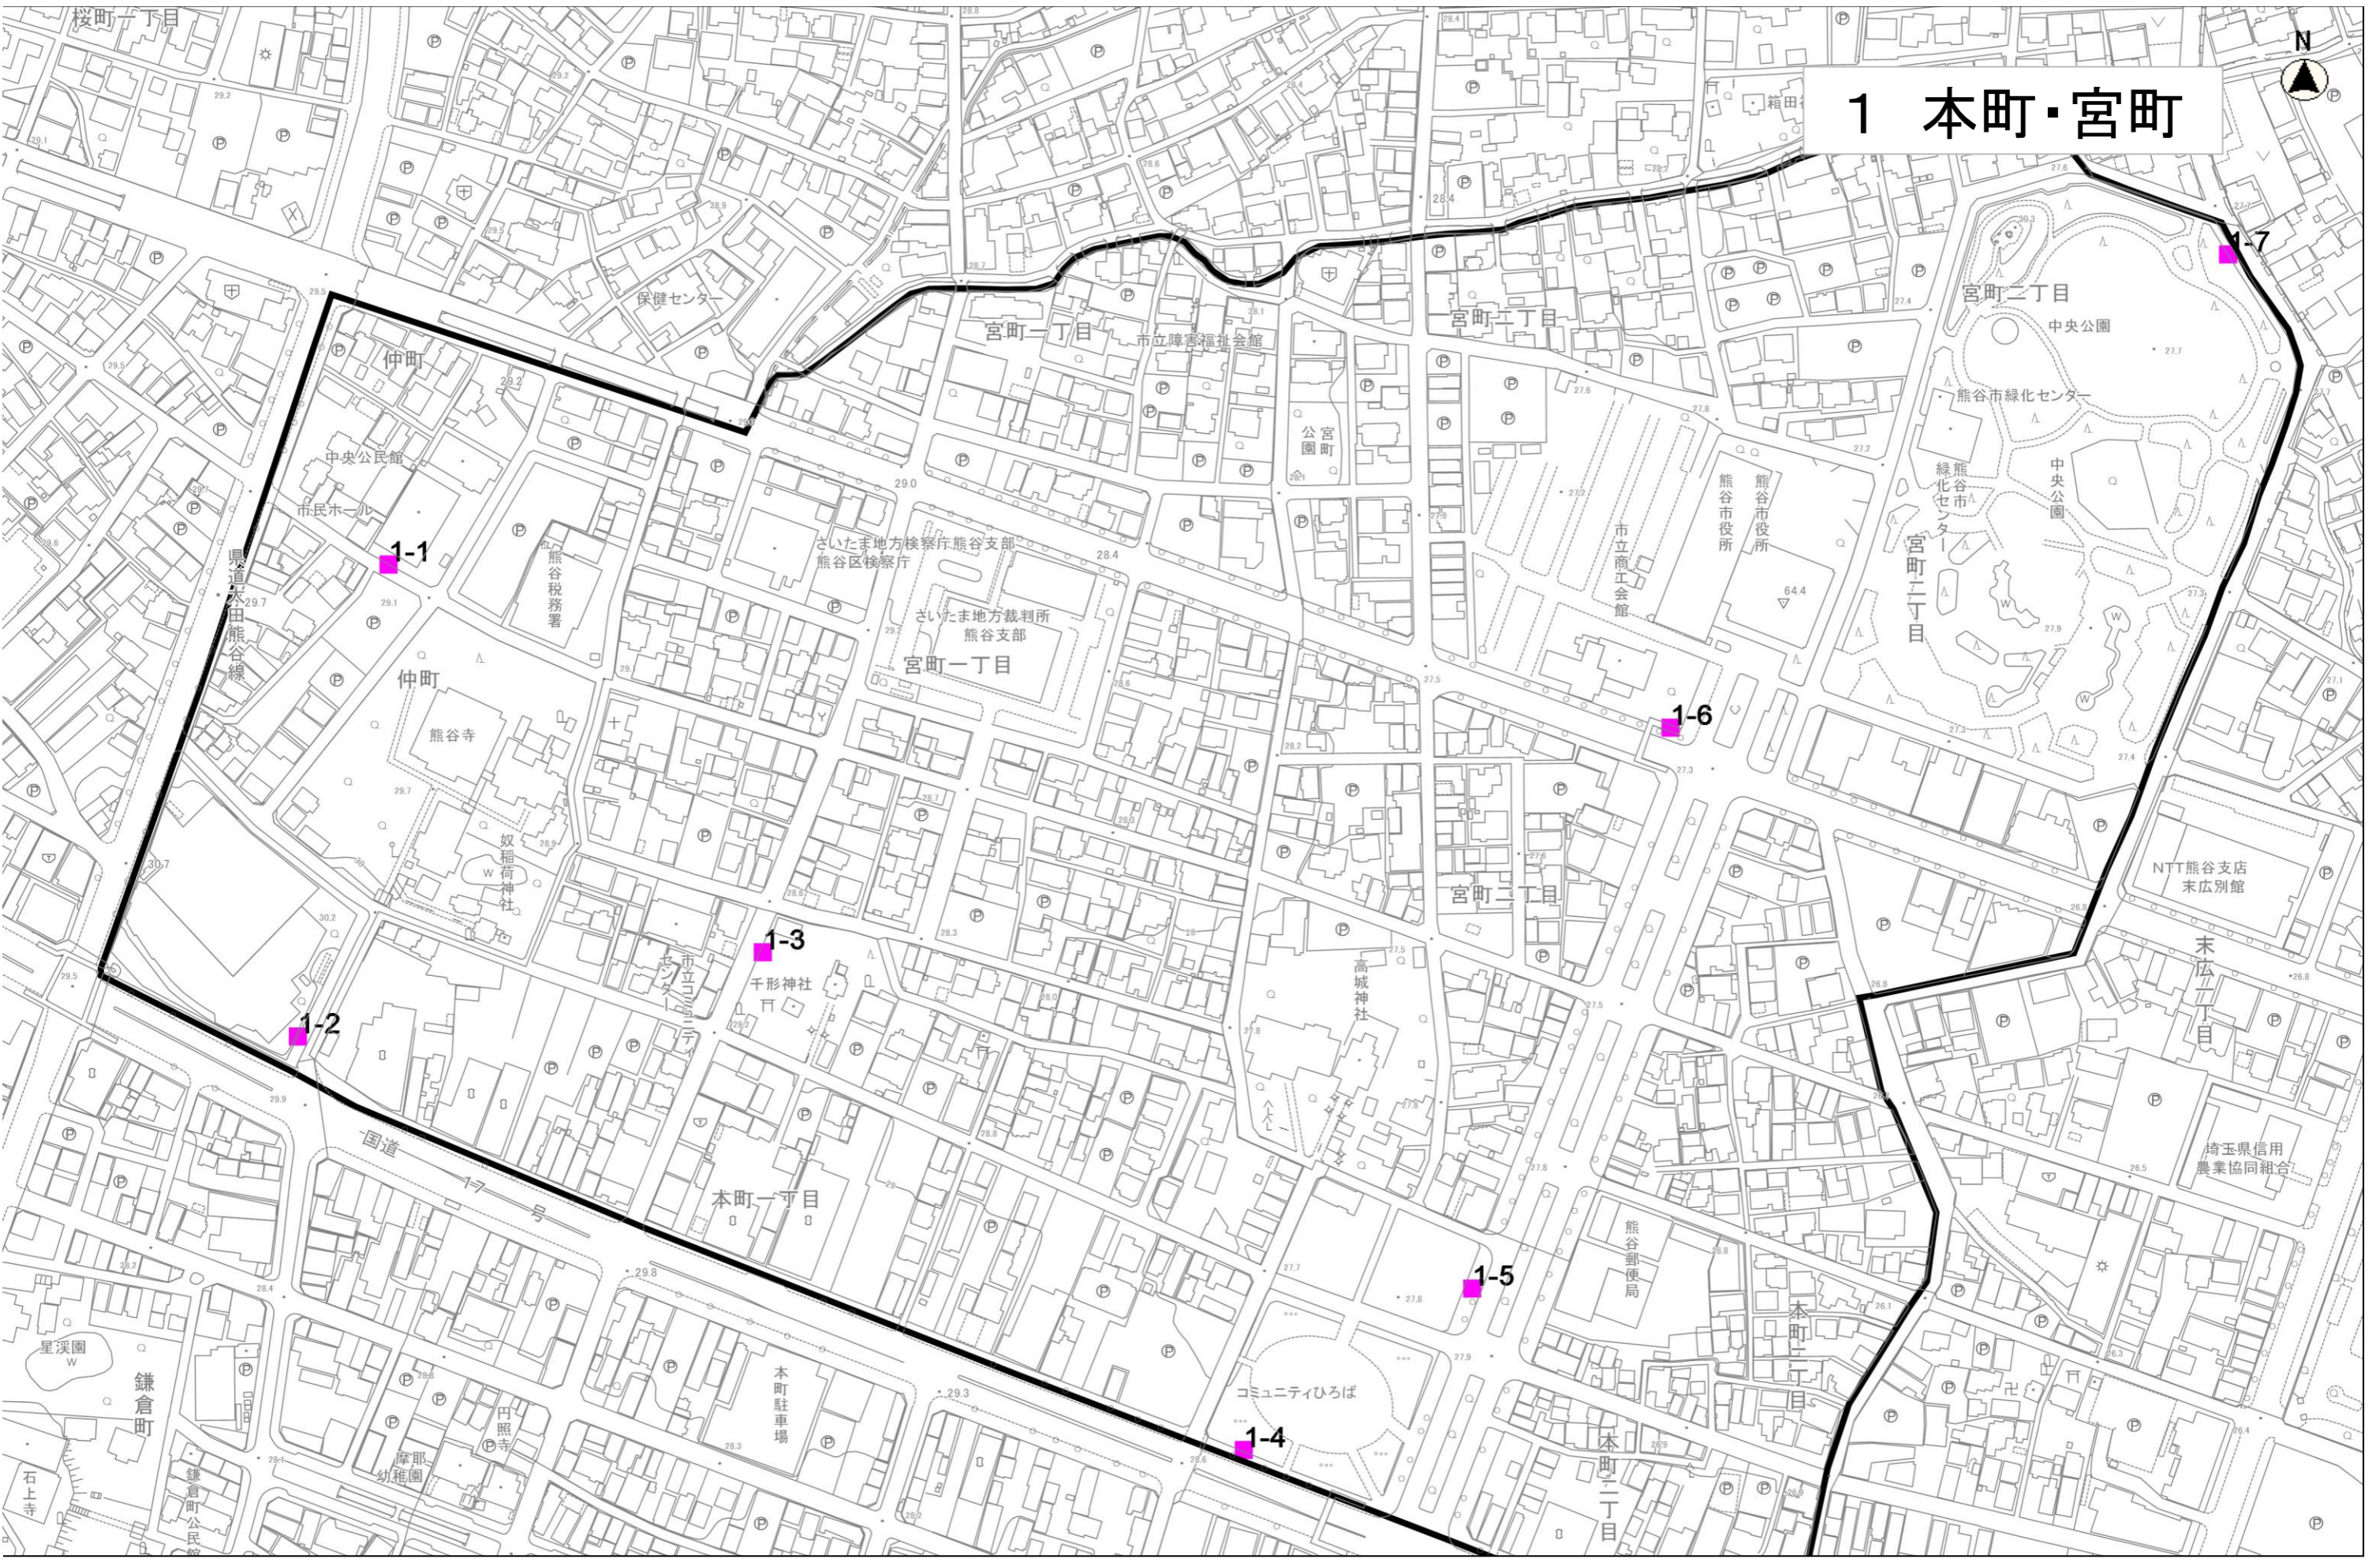

1 本町・宮町

1-1

1-2

1-3

1-4

1-5

1-6

1-7

2 星川

国道
17号

本町一丁目

星溪園

鎌倉町

円照寺

2-6

本町駐車場