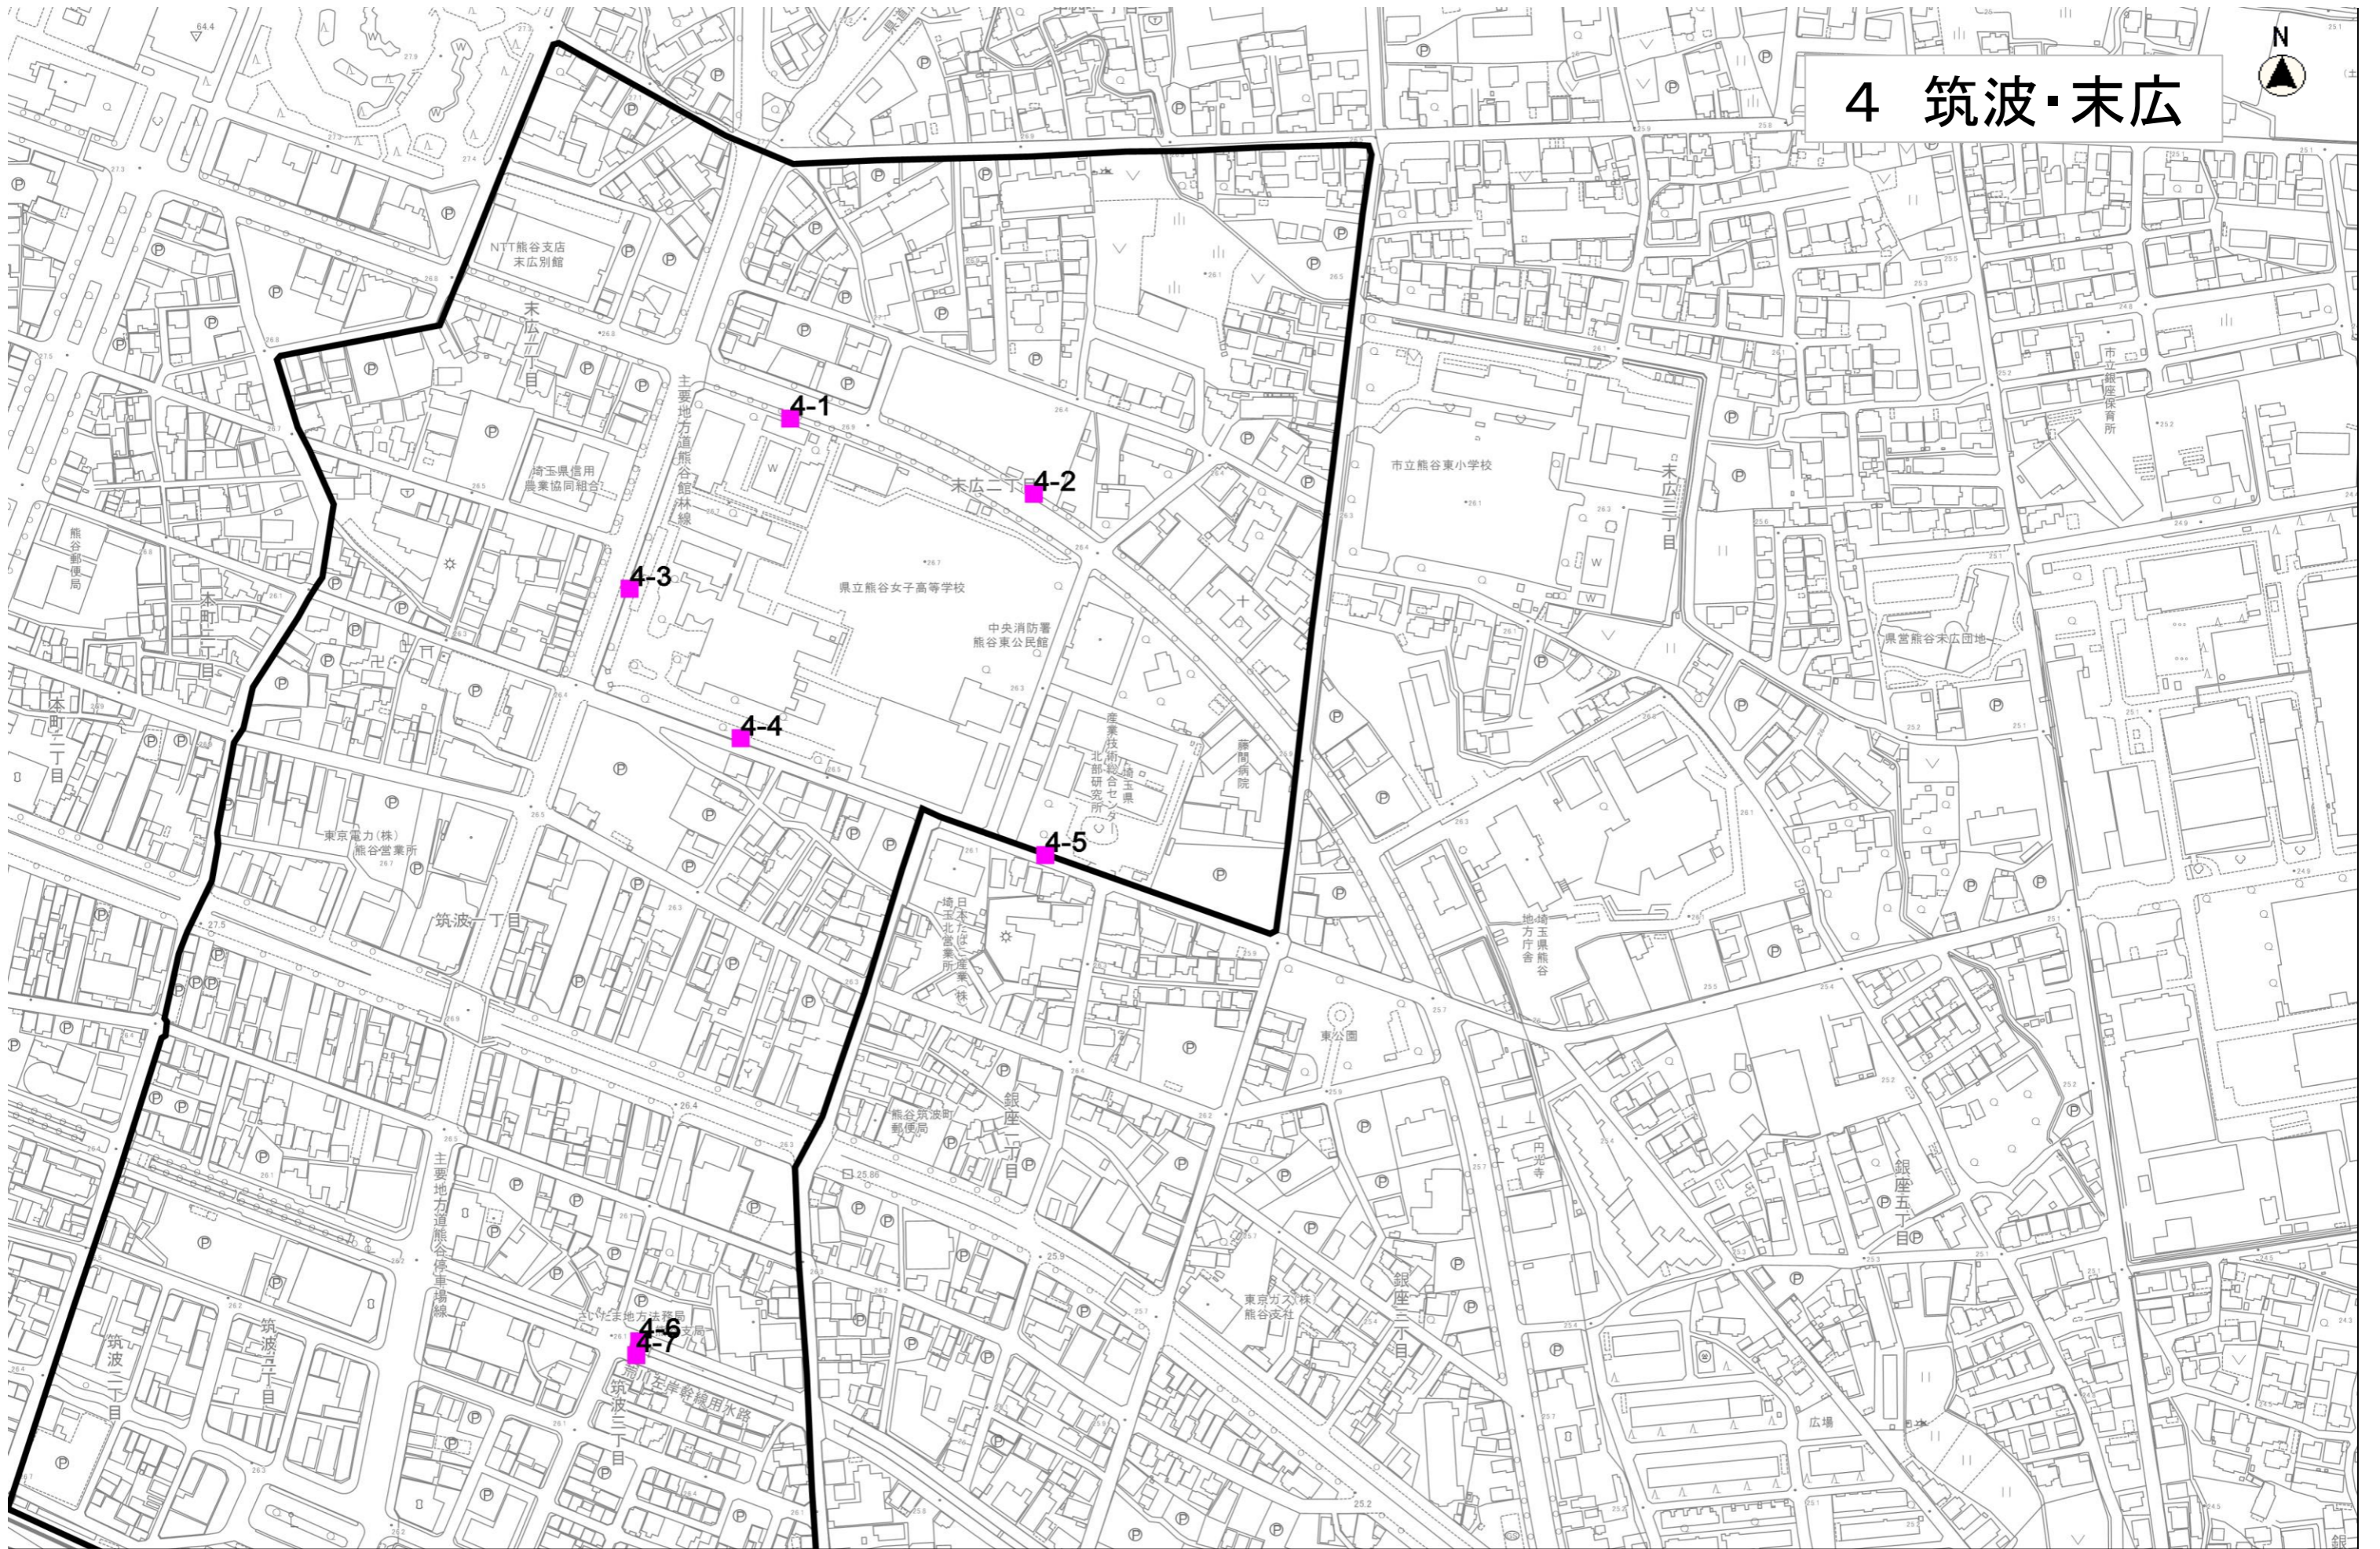

4 筑波・末広

NTT熊谷支店
末広別館

末広

埼玉県信用
農業協同組合

4-3

4-1

末広二丁目 4-2

県立熊谷女子高等学校

中央消防署
熊谷東公民館

4-4

4-5

東京電力(株)
熊谷営業所

筑波一丁目

4-6

筑波三丁目
筑波三丁目幹線用水路

市立熊谷東小学校

末広三丁目

県営熊谷末広団地

地場工業熊谷
地方庁舎

東公園

熊谷筑波町
郵便局

銀座五丁目

東京電力(株)
熊谷支社

銀座五丁目

広場