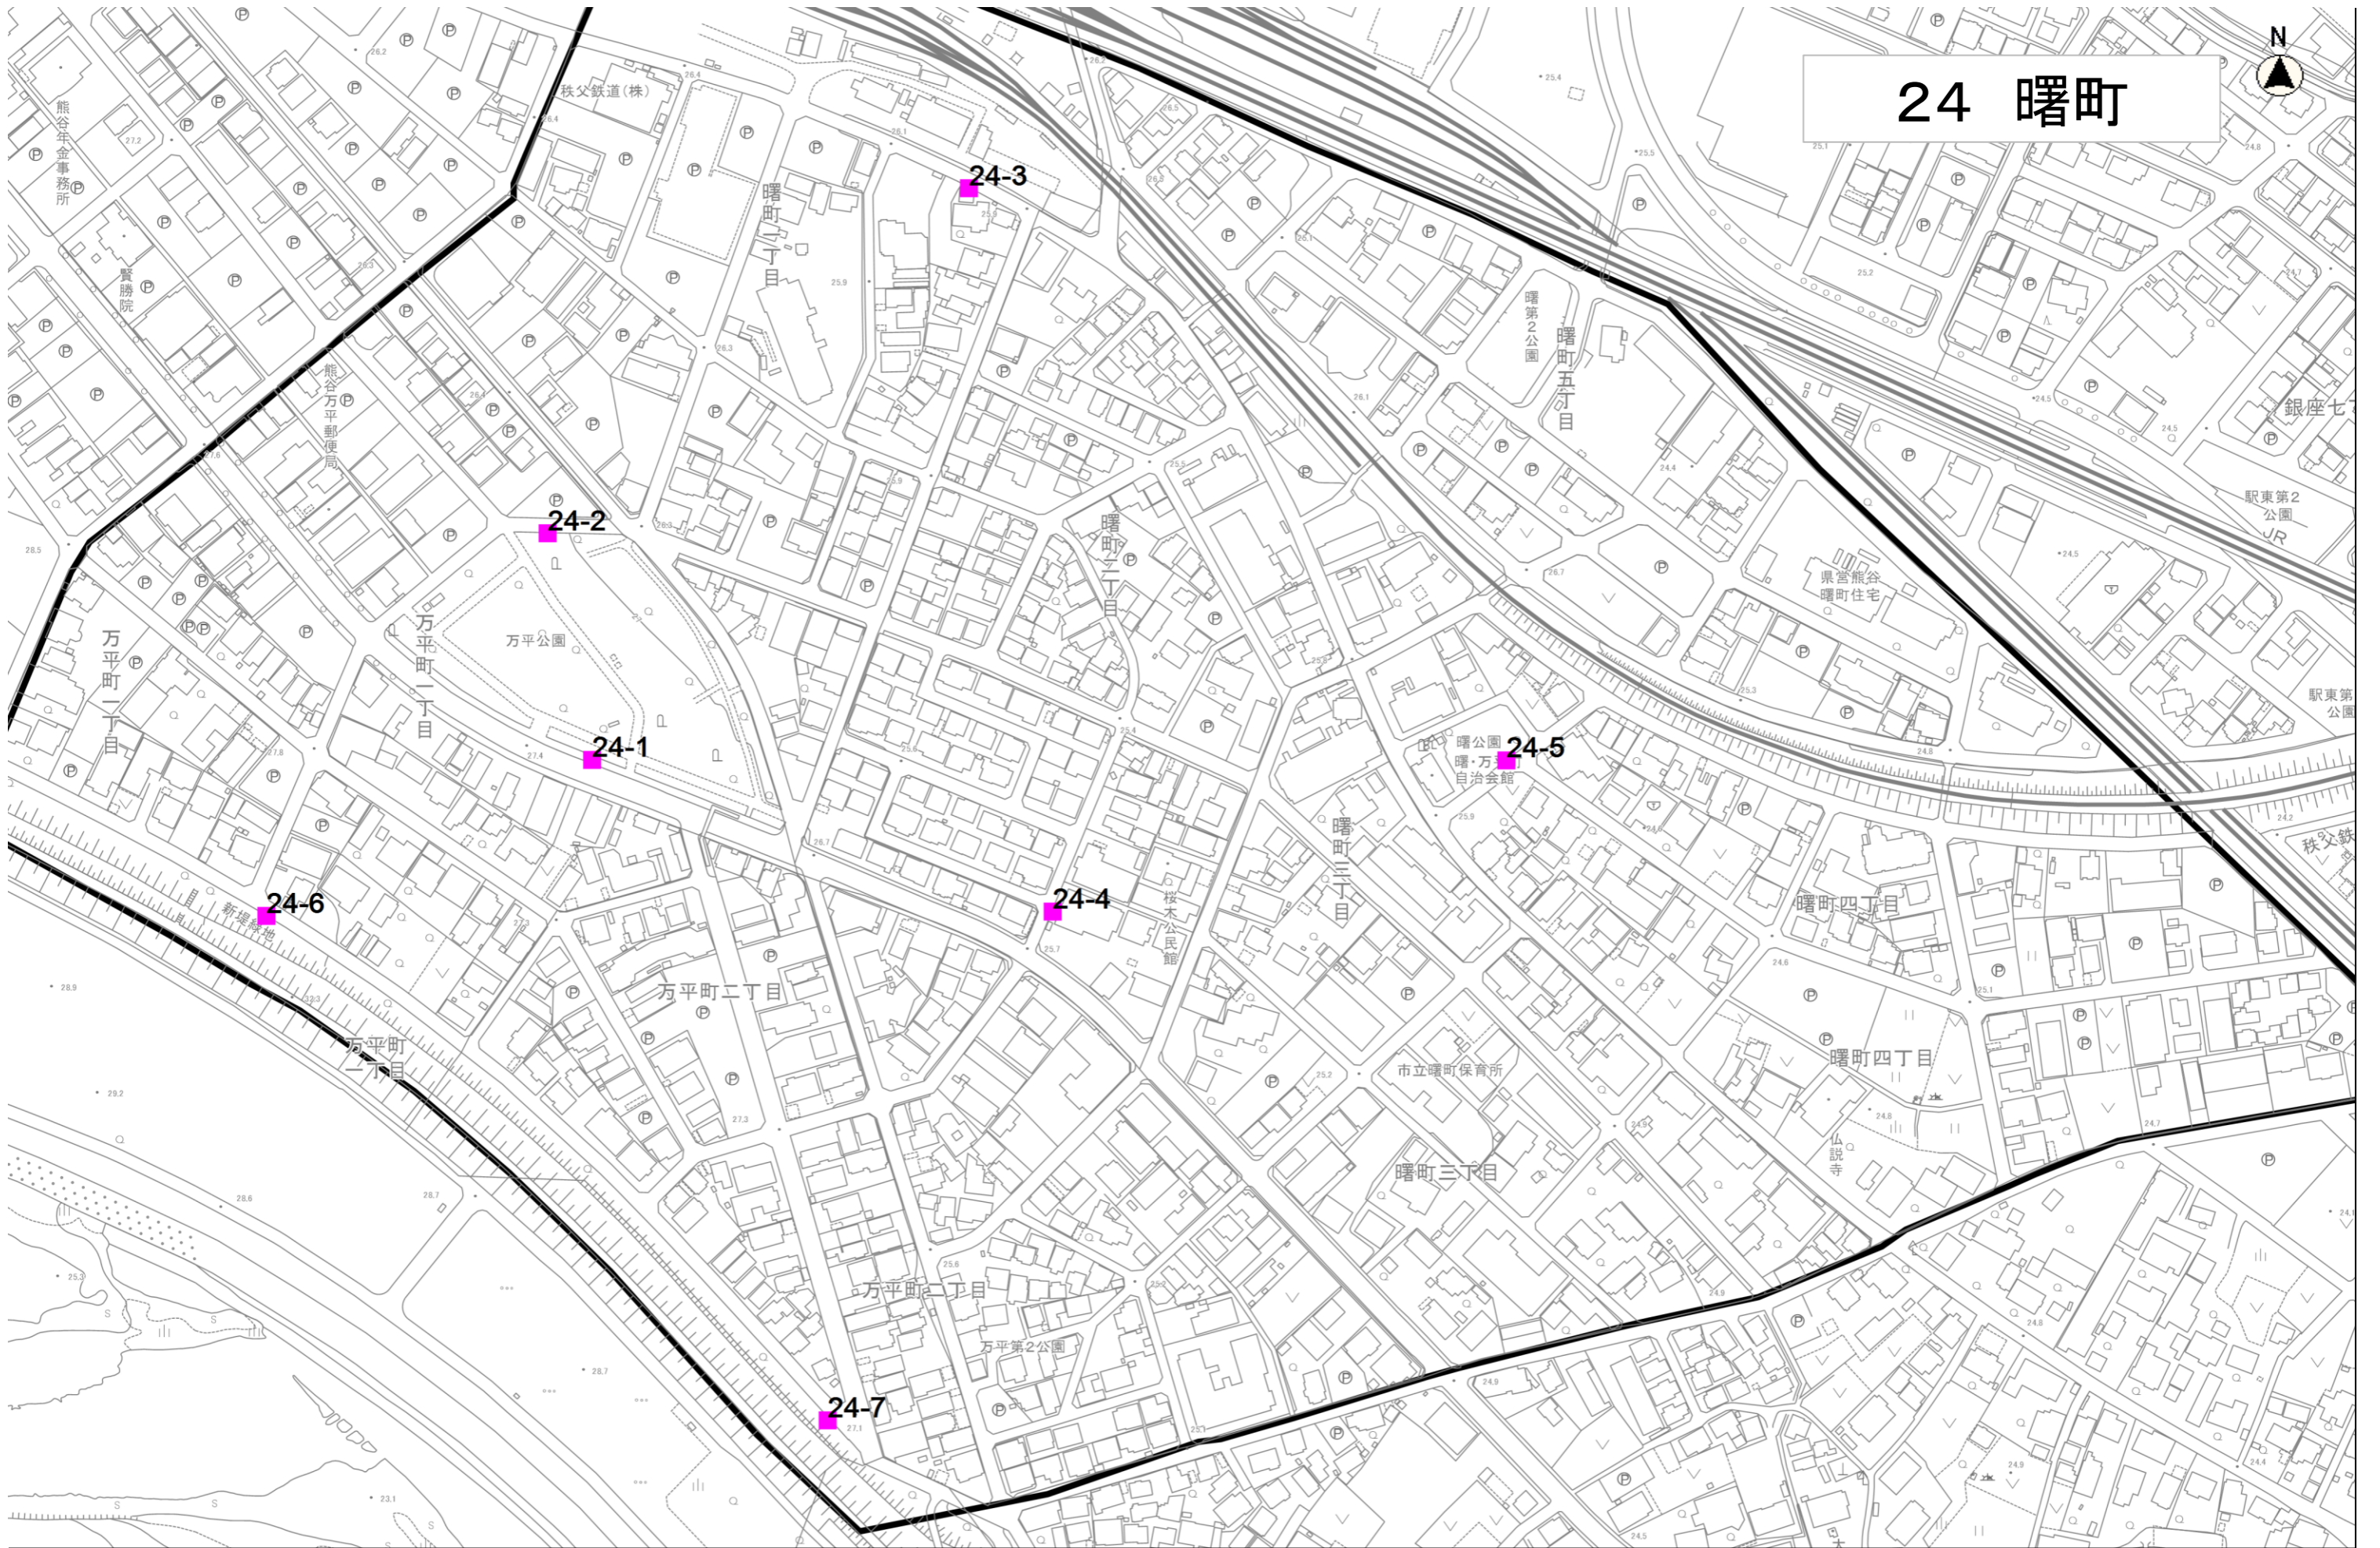

24 曙町

24-3

24-2

24-1

24-6

24-4

24-5

24-7

25 荒川東

26 富士見

主要地方道熊谷線

主要地方道熊谷線