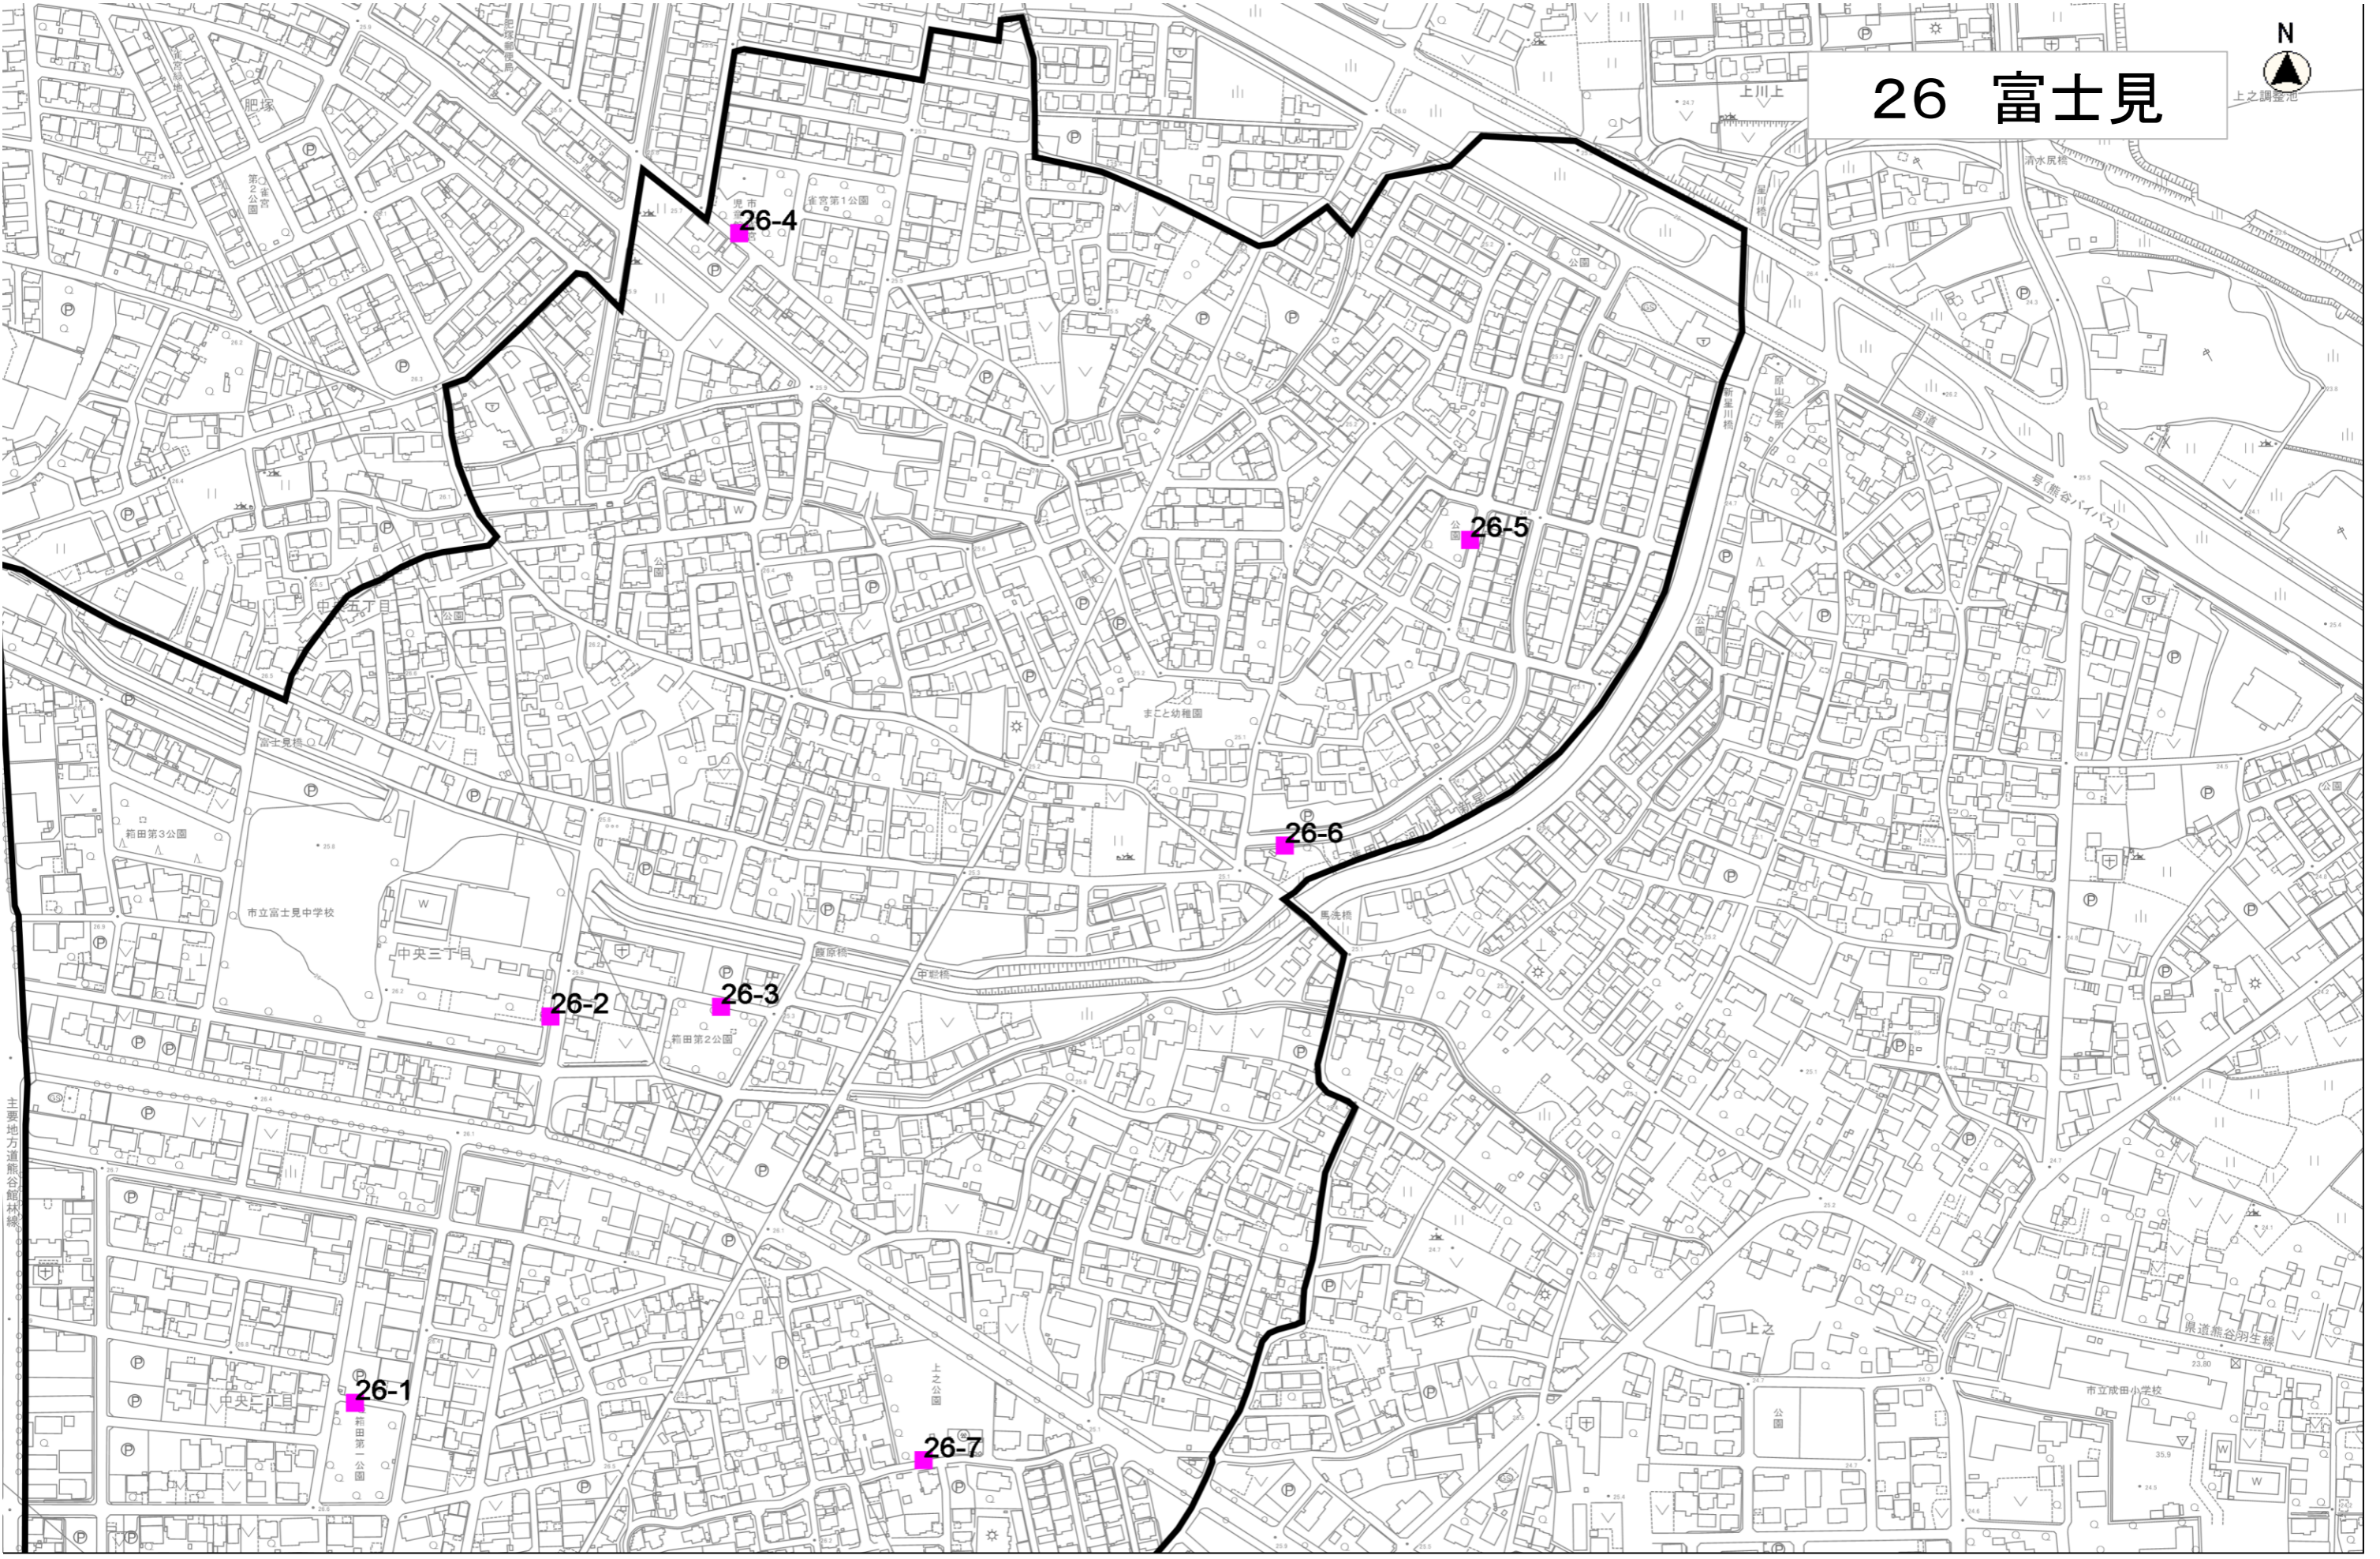

24 曙町

24-3

24-2

24-1

24-6

24-4

24-5

24-7

25 荒川東

26 富士見

主要地方道熊谷線

主要地方道熊谷線