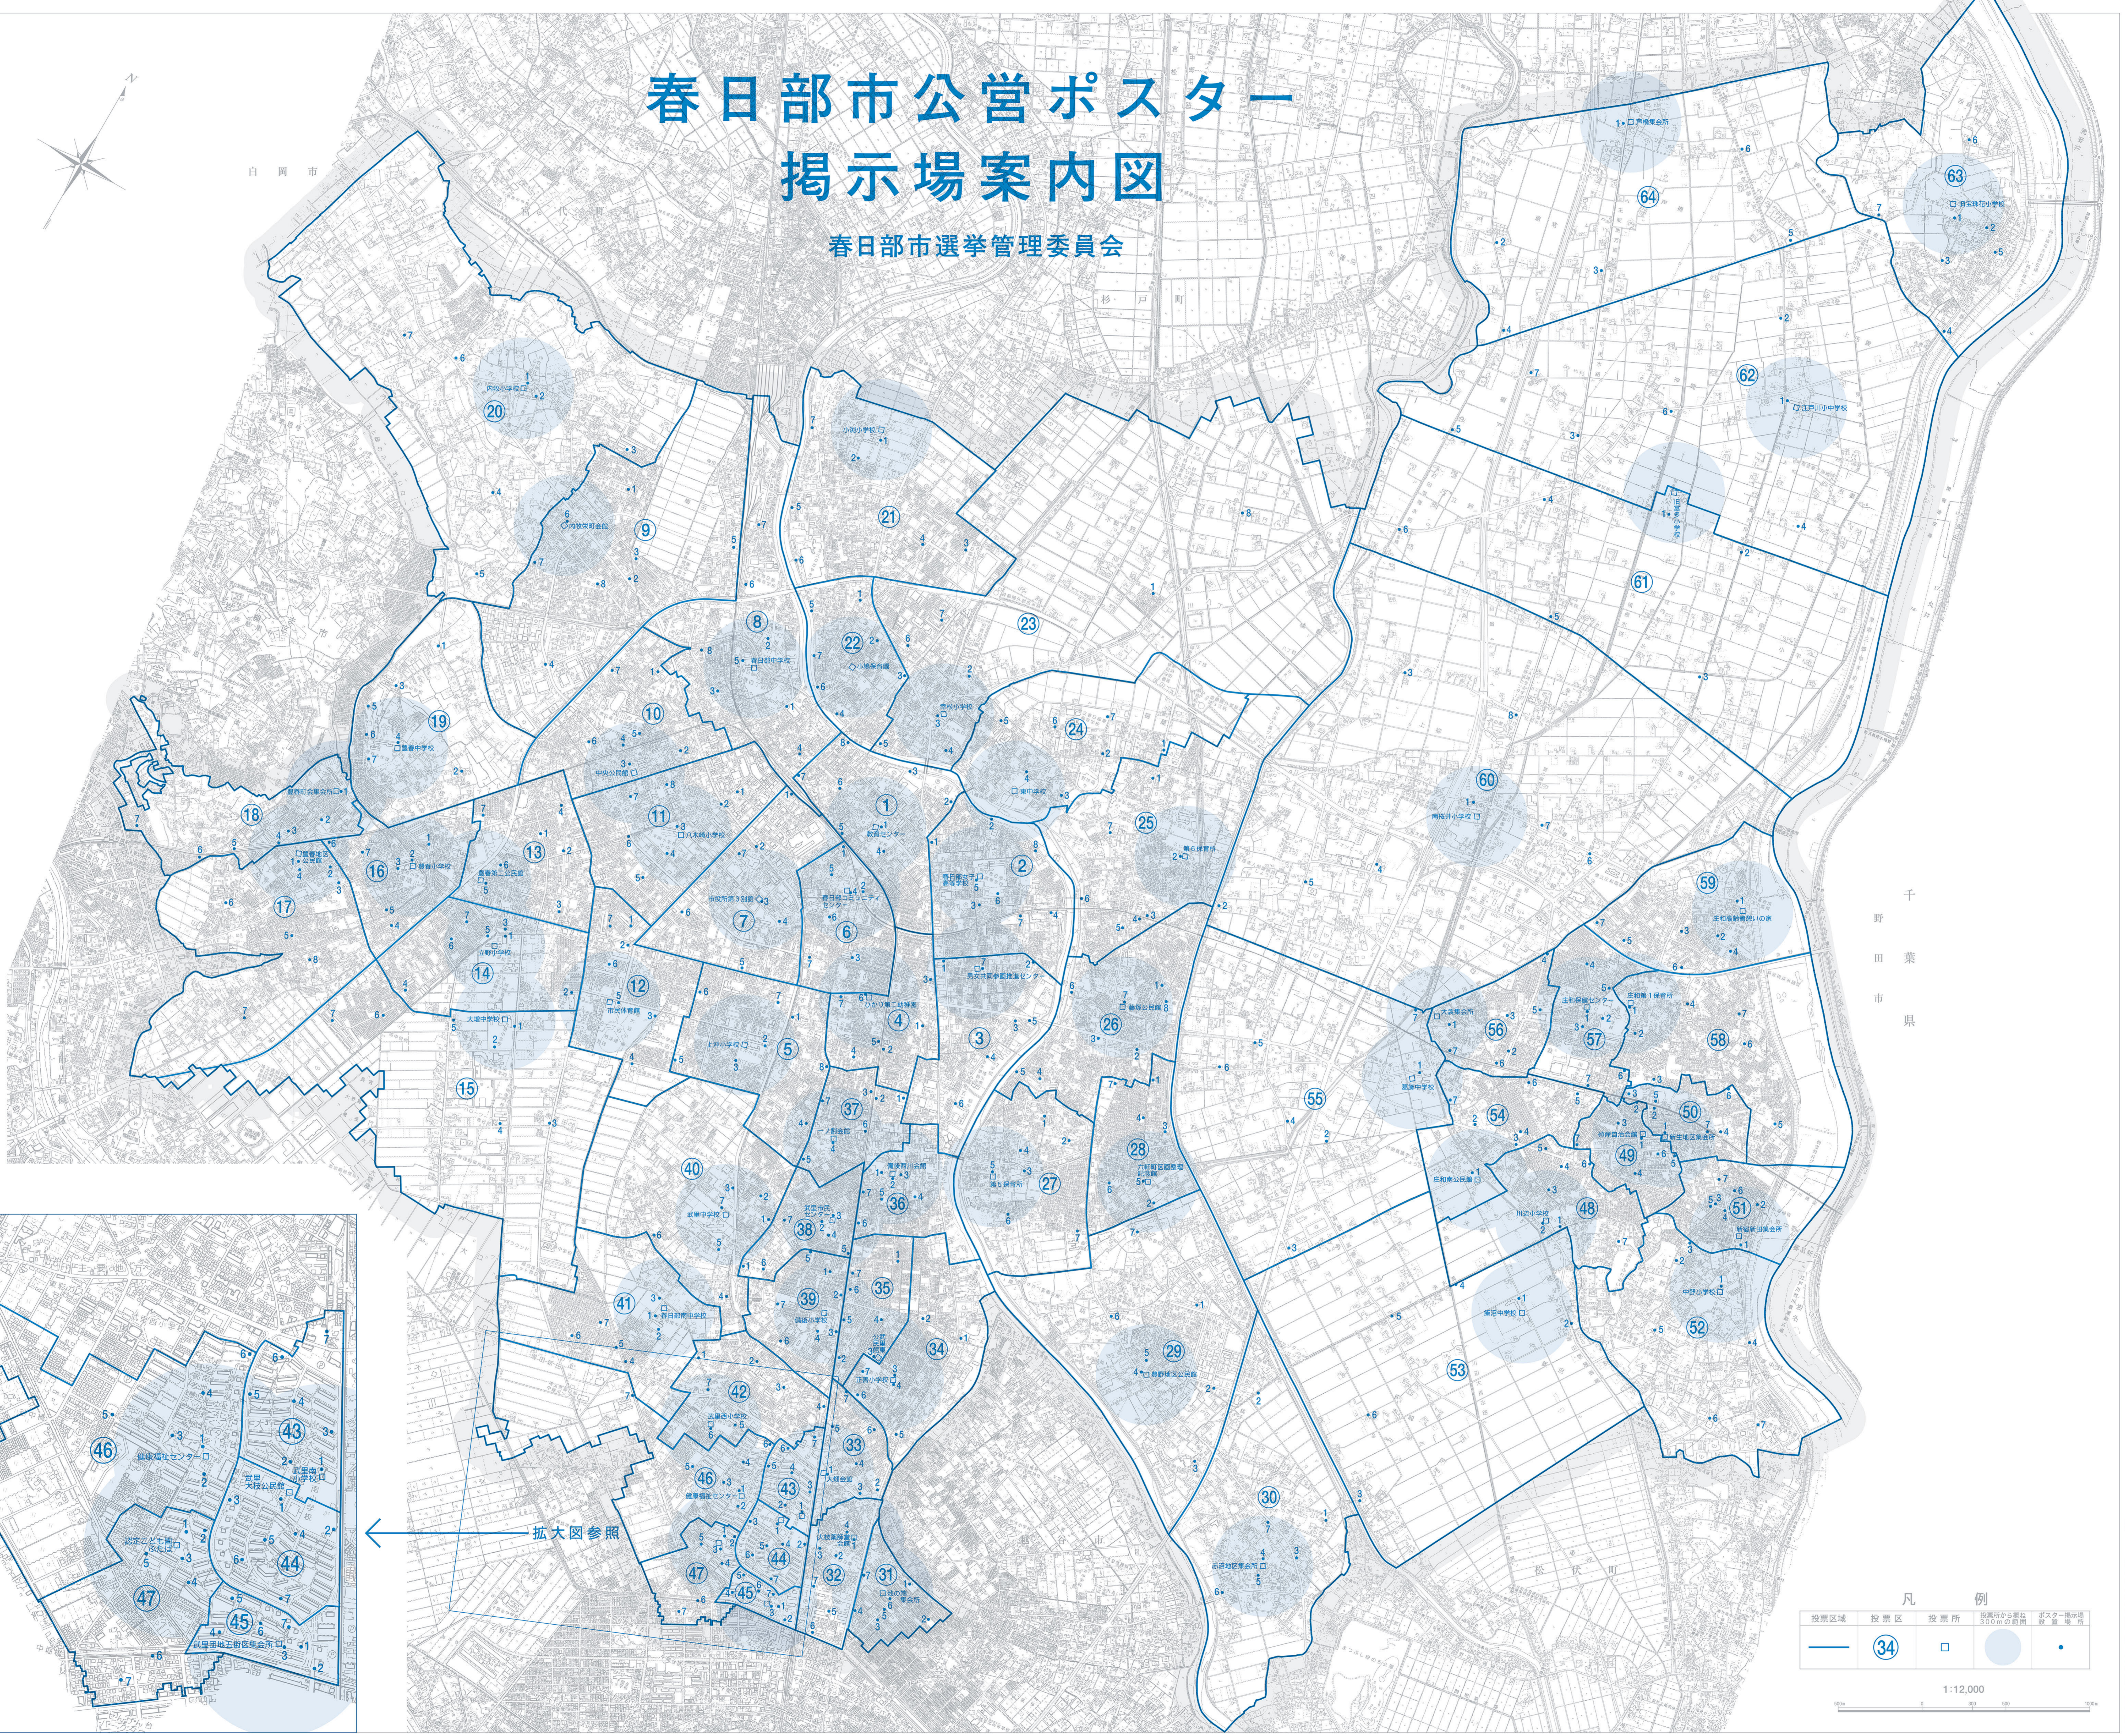

春日部市公営ポスター 掲示場案内図

春日部市選挙管理委員会

投票区一覧

投票区名	投票所
第1投票区	教育センター
第2投票区	春日部女子高等学校
第3投票区	男女共同参画推進センター
第4投票区	ひかり第二幼稚園
第5投票区	上沖小学校
第6投票区	春日部コミュニティセンター
第7投票区	市役所第3別館
第8投票区	春日部中学校
第9投票区	内牧栄町会館
第10投票区	中央公民館
第11投票区	八木崎小学校
第12投票区	市民体育館
第13投票区	豊春第二公民館
第14投票区	立野小学校
第15投票区	大堀中学校
第16投票区	豊春小学校
第17投票区	豊春地区公民館
第18投票区	豊春町会集会所
第19投票区	豊春中学校
第20投票区	内牧小学校
第21投票区	小淵小学校
第22投票区	小鳩保育園
第23投票区	幸松小学校
第24投票区	東中中学校
第25投票区	第6保育所
第26投票区	藤塚公民館
第27投票区	第5保育所
第28投票区	六軒町区画整理記念館
第29投票区	豊野地区公民館
第30投票区	赤沼地区集会所
第31投票区	池の端集会所
第32投票区	大枝薬師堂会館
第33投票区	大畑会館
第34投票区	正善小学校
第35投票区	武里東公民館
第36投票区	備後西川会館
第37投票区	一ノ割会館
第38投票区	武里市民センター
第39投票区	備後小学校
第40投票区	武里中学校
第41投票区	春日部南中学校
第42投票区	武里西小学校
第43投票区	武里南小学校
第44投票区	武里大枝公民館
第45投票区	武里団地五街区集会所
第46投票区	健康福祉センター
第47投票区	認定こども園ふたば
第48投票区	川辺小学校
第49投票区	殖産自治会館
第50投票区	新生地区集会所
第51投票区	新宿新田集会所
第52投票区	中野小学校
第53投票区	飯沼中学校
第54投票区	庄和南公民館
第55投票区	葛飾中学校
第56投票区	大森集会所
第57投票区	庄和保健センター
第58投票区	庄和第一保育所
第59投票区	庄和高齢者憩いの家
第60投票区	南桜井小学校
第61投票区	田富多小学校
第62投票区	江戸川小中学校
第63投票区	田宝珠花小学校
第64投票区	芦橋集会所

凡例

投票区域	投票区	投票所	投票所名
(Blue outline)	(Blue circle with number)	(Blue square)	(Blue dot)

1:12,000