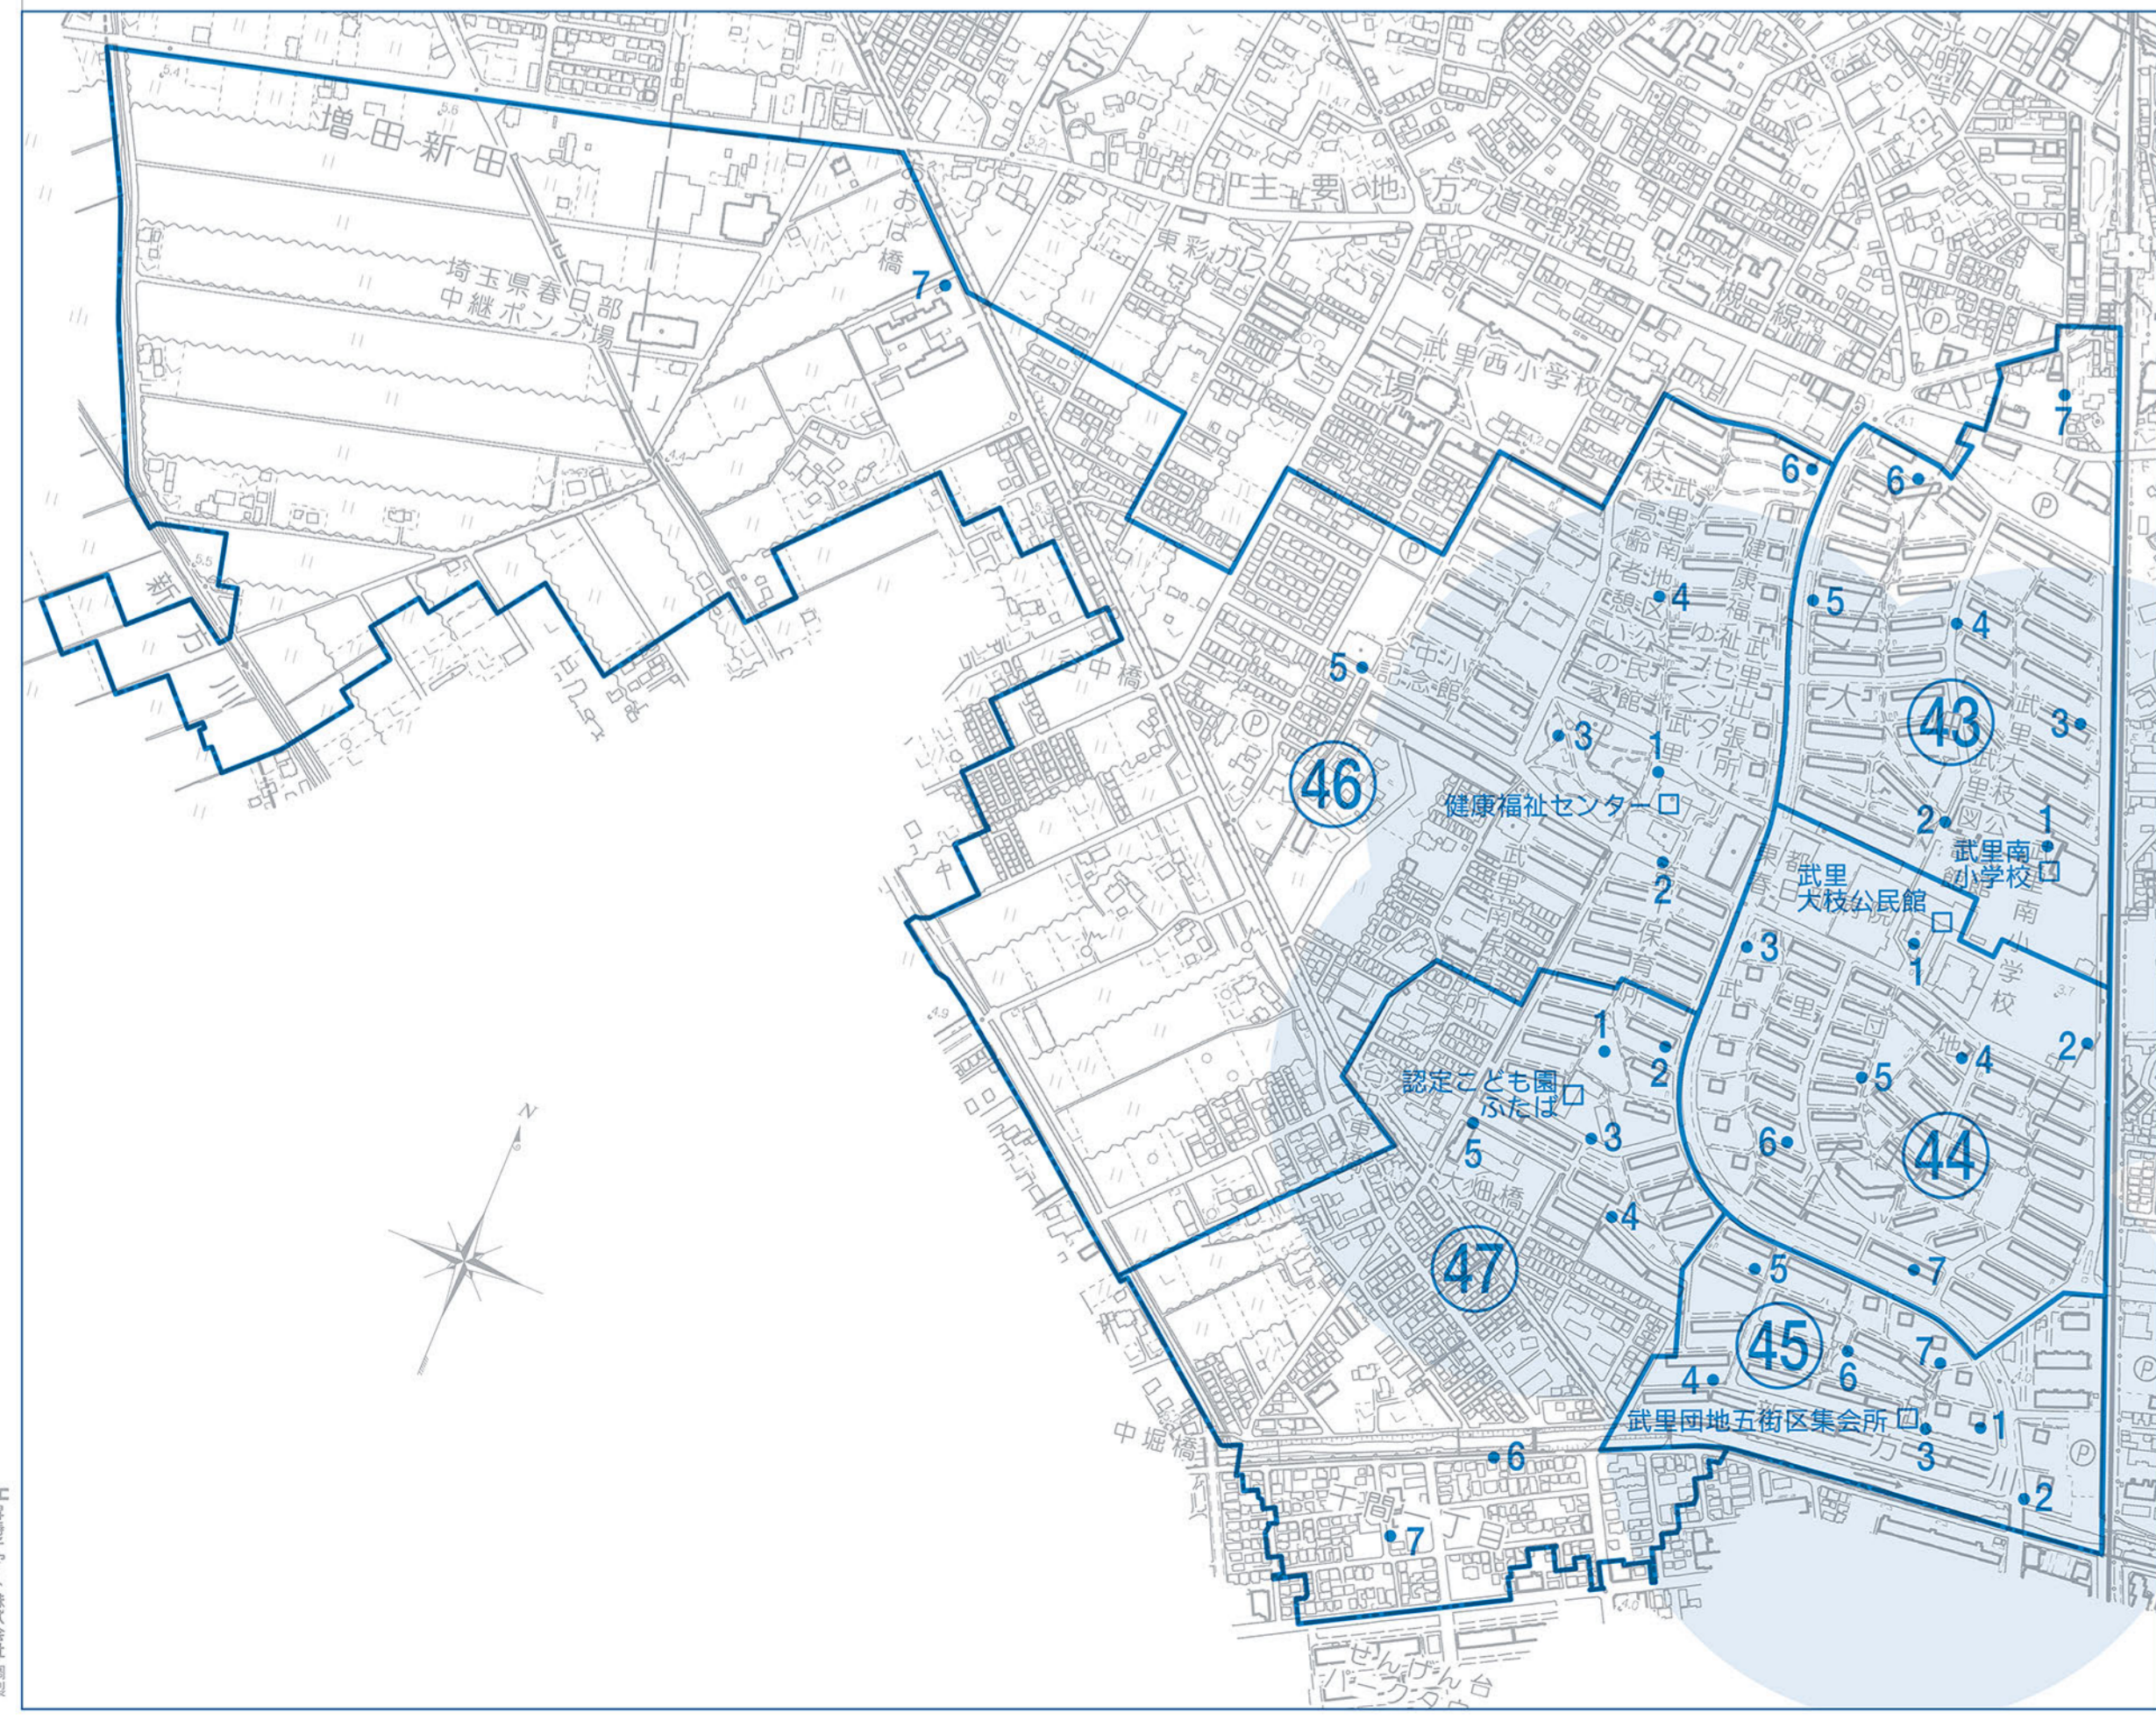

春日部市公営ポスター 掲示場案内図

春日部市選挙管理委員会

投票区一覧

投票区名	投票所
第1投票区	教育センター
第2投票区	春日部女子高等学校
第3投票区	男女共同参画推進センター
第4投票区	ひかり第二幼稚園
第5投票区	上沖小学校
第6投票区	春日部コミュニティセンター
第7投票区	市役所第3別館
第8投票区	春日部中学校
第9投票区	内牧栄町会館
第10投票区	中央公民館
第11投票区	八木崎小学校
第12投票区	市民体育館
第13投票区	豊春第二公民館
第14投票区	立野小学校
第15投票区	大堀中学校
第16投票区	豊春小学校
第17投票区	豊春地区公民館
第18投票区	豊春町会集会所
第19投票区	豊春中学校
第20投票区	内牧小学校
第21投票区	小淵小学校
第22投票区	小鳩保育園
第23投票区	幸松小学校
第24投票区	東中中学校
第25投票区	第6保育所
第26投票区	藤塚公民館
第27投票区	第5保育所
第28投票区	六軒町区画整理記念館
第29投票区	豊野地区公民館
第30投票区	赤沼地区集会所
第31投票区	池の端集会所
第32投票区	大枝薬師堂会館
第33投票区	大畑会館
第34投票区	正善小学校
第35投票区	武里東公民館
第36投票区	備後西川会館
第37投票区	一ノ割会館
第38投票区	武里市民センター
第39投票区	備後小学校
第40投票区	武里中学校
第41投票区	春日部南中学校
第42投票区	武里西小学校
第43投票区	武里南小学校
第44投票区	武里大枝公民館
第45投票区	武里団地五街区集会所
第46投票区	健康福祉センター
第47投票区	認定こども園ふたば
第48投票区	川辺小学校
第49投票区	殖産自治会館
第50投票区	新生地区集会所
第51投票区	新宿新田集会所
第52投票区	中野小学校
第53投票区	飯沼中学校
第54投票区	庄和南公民館
第55投票区	葛飾中学校
第56投票区	大森集会所
第57投票区	庄和保健センター
第58投票区	庄和第一保育所
第59投票区	庄和高齢者憩いの家
第60投票区	南桜井小学校
第61投票区	田富多小学校
第62投票区	江戸川小中学校
第63投票区	田宝珠花小学校
第64投票区	芦橋集会所

凡例

投票区域	投票区	投票所	投票所名
(Blue outline)	(Blue circle with number)	(Blue square)	(Blue dot)

1:12,000