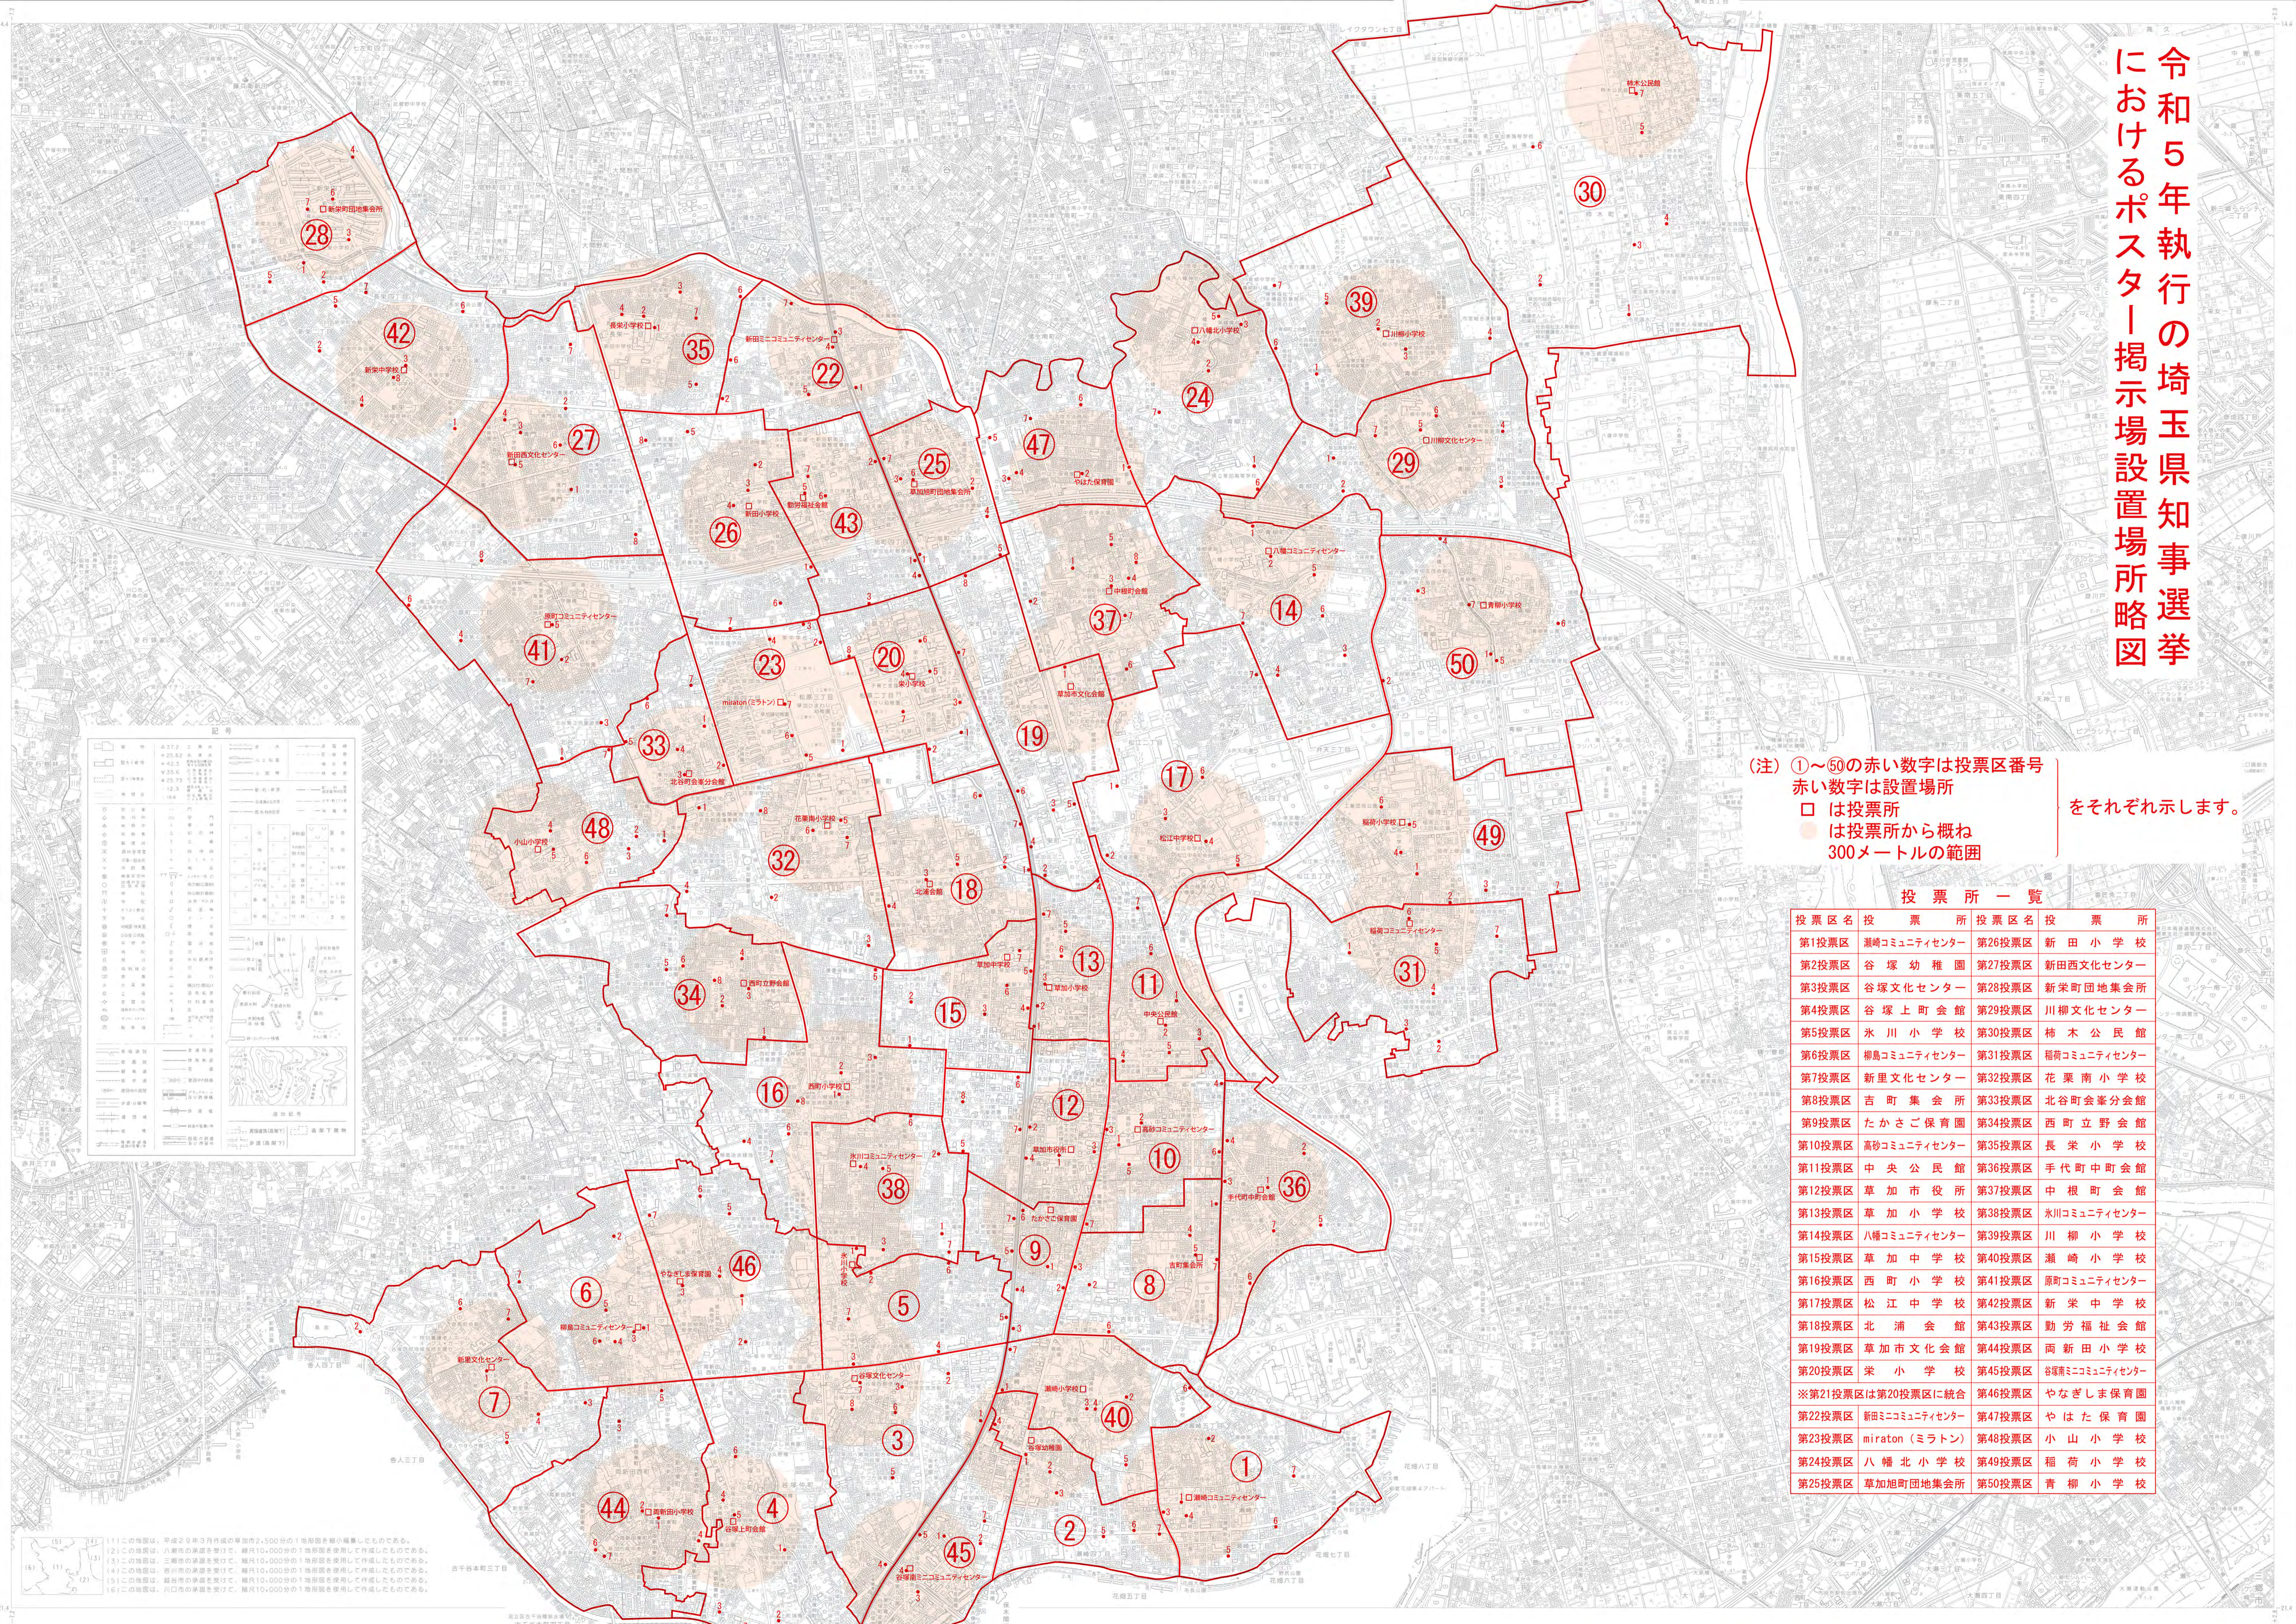

草加市地形全図

令和5年執行の埼玉県知事選挙 におけるポスター掲示場設置場所略図

(注) ①～⑥⑩の赤い数字は投票区番号
赤い数字は設置場所
□ は投票所
○ は投票所から概ね
300メートルの範囲
をそれぞれ示します。

投票所一覧

投票区名	投票所	投票区名	投票所
第1投票区	瀬崎コミュニティセンター	第26投票区	新田小学校
第2投票区	谷塚幼稚園	第27投票区	新田西文化センター
第3投票区	谷塚文化センター	第28投票区	新栄町団地集会所
第4投票区	谷塚上町会館	第29投票区	川柳文化センター
第5投票区	氷川小学校	第30投票区	柿木公民館
第6投票区	柳島コミュニティセンター	第31投票区	稲荷コミュニティセンター
第7投票区	新里文化センター	第32投票区	花栗南小学校
第8投票区	吉町集会所	第33投票区	北谷町会峯分会館
第9投票区	たかさご保育園	第34投票区	西町立野会館
第10投票区	高砂コミュニティセンター	第35投票区	長栄小学校
第11投票区	中央公民館	第36投票区	手代町中町会館
第12投票区	草加市役所	第37投票区	中根町会館
第13投票区	草加小学校	第38投票区	永川コミュニティセンター
第14投票区	八幡コミュニティセンター	第39投票区	川柳小学校
第15投票区	草加中学校	第40投票区	瀬崎小学校
第16投票区	西町小学校	第41投票区	原町コミュニティセンター
第17投票区	松江中学校	第42投票区	新栄中学校
第18投票区	北浦会館	第43投票区	勤労福祉会館
第19投票区	草加市文化会館	第44投票区	両新田小学校
第20投票区	栄小学校	第45投票区	谷塚ミコミュニティセンター
※第21投票区は第20投票区に統合		第46投票区	やなぎしま保育園
第22投票区	新田コミュニティセンター	第47投票区	やはた保育園
第23投票区	miraton(ミラトン)	第48投票区	小山小学校
第24投票区	八幡北小学校	第49投票区	稲荷小学校
第25投票区	草加旭町地集会所	第50投票区	青柳小学校