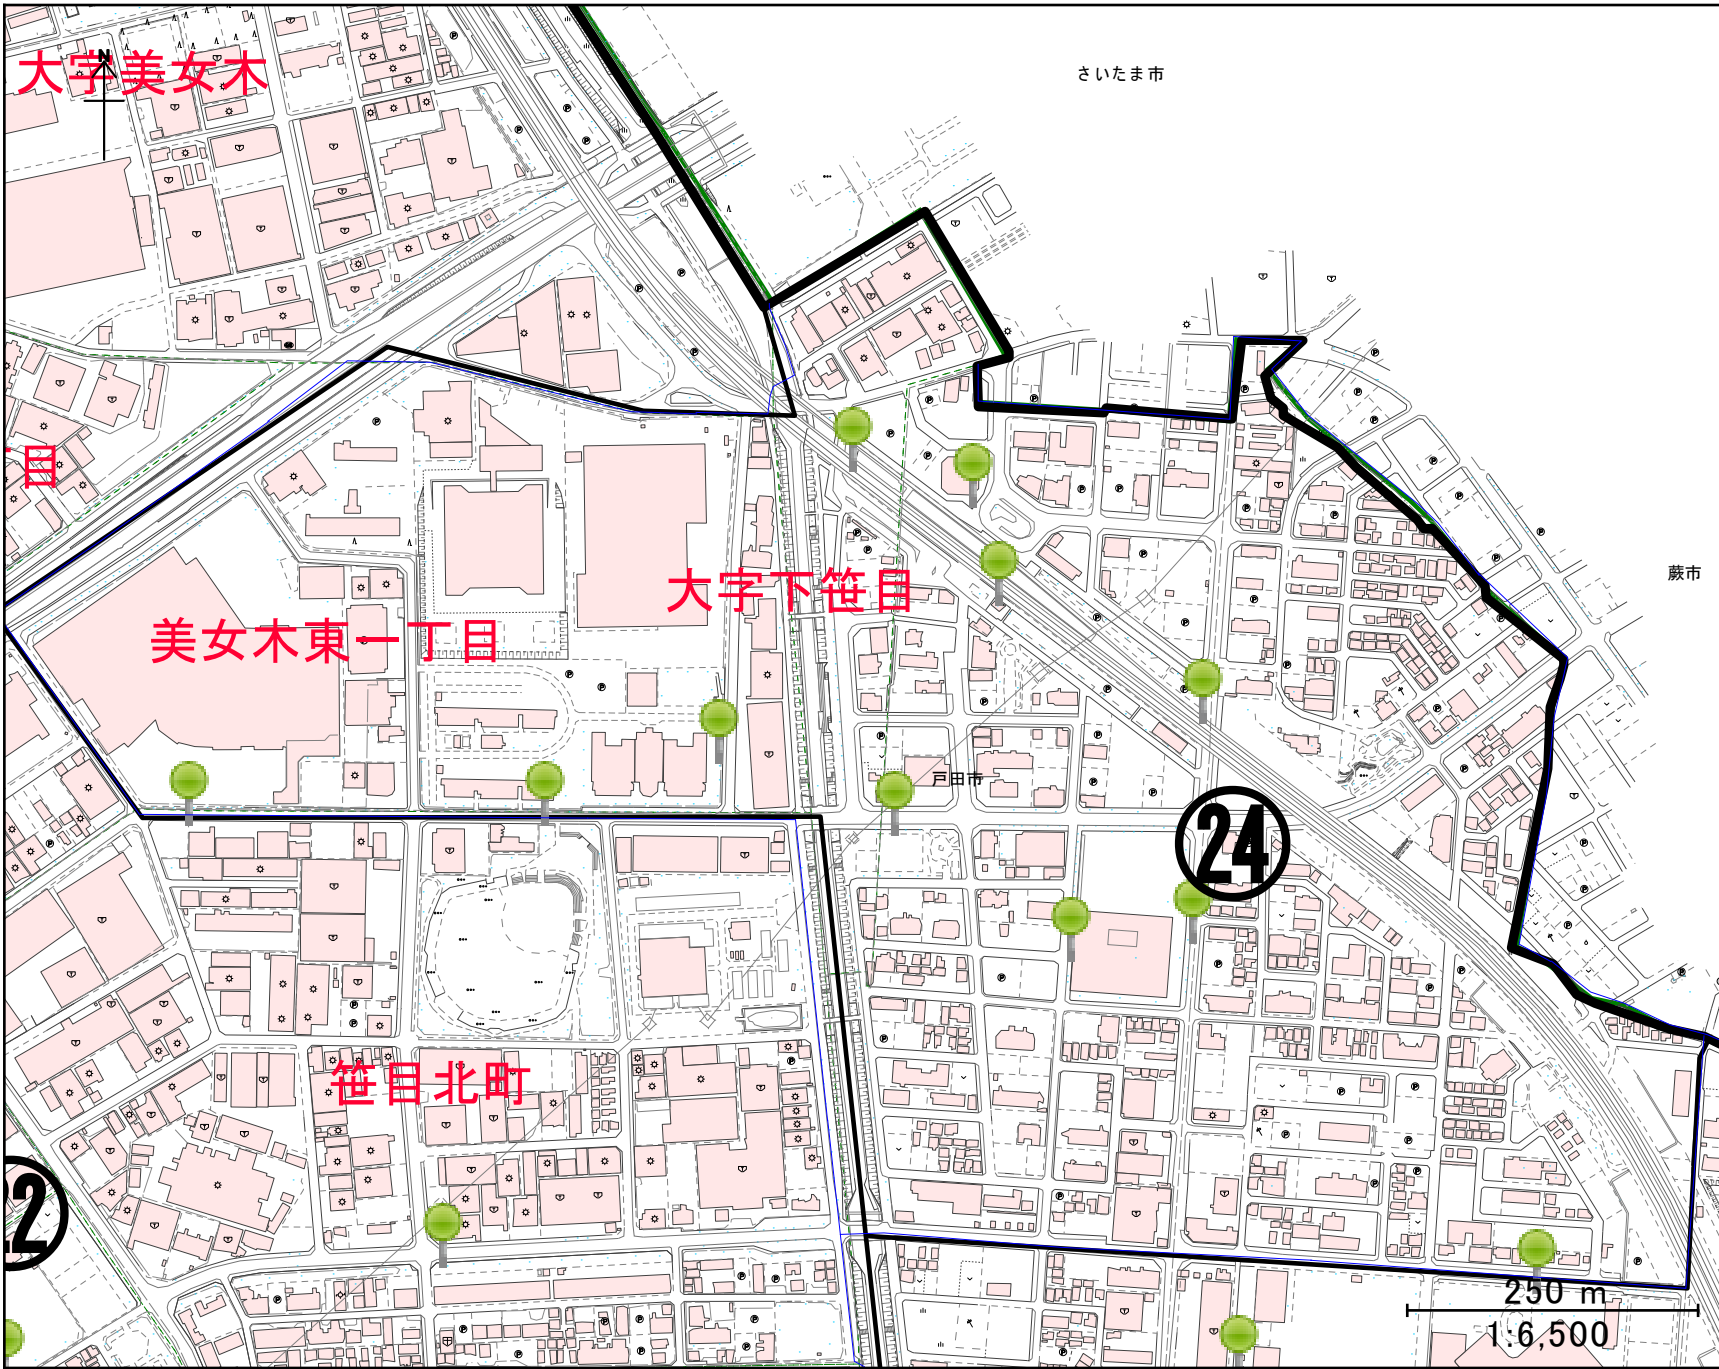

大字新曾柳原

大字新曾小

15

250
1:6,000

大字美女木

さいたま市

目

大字下笹目