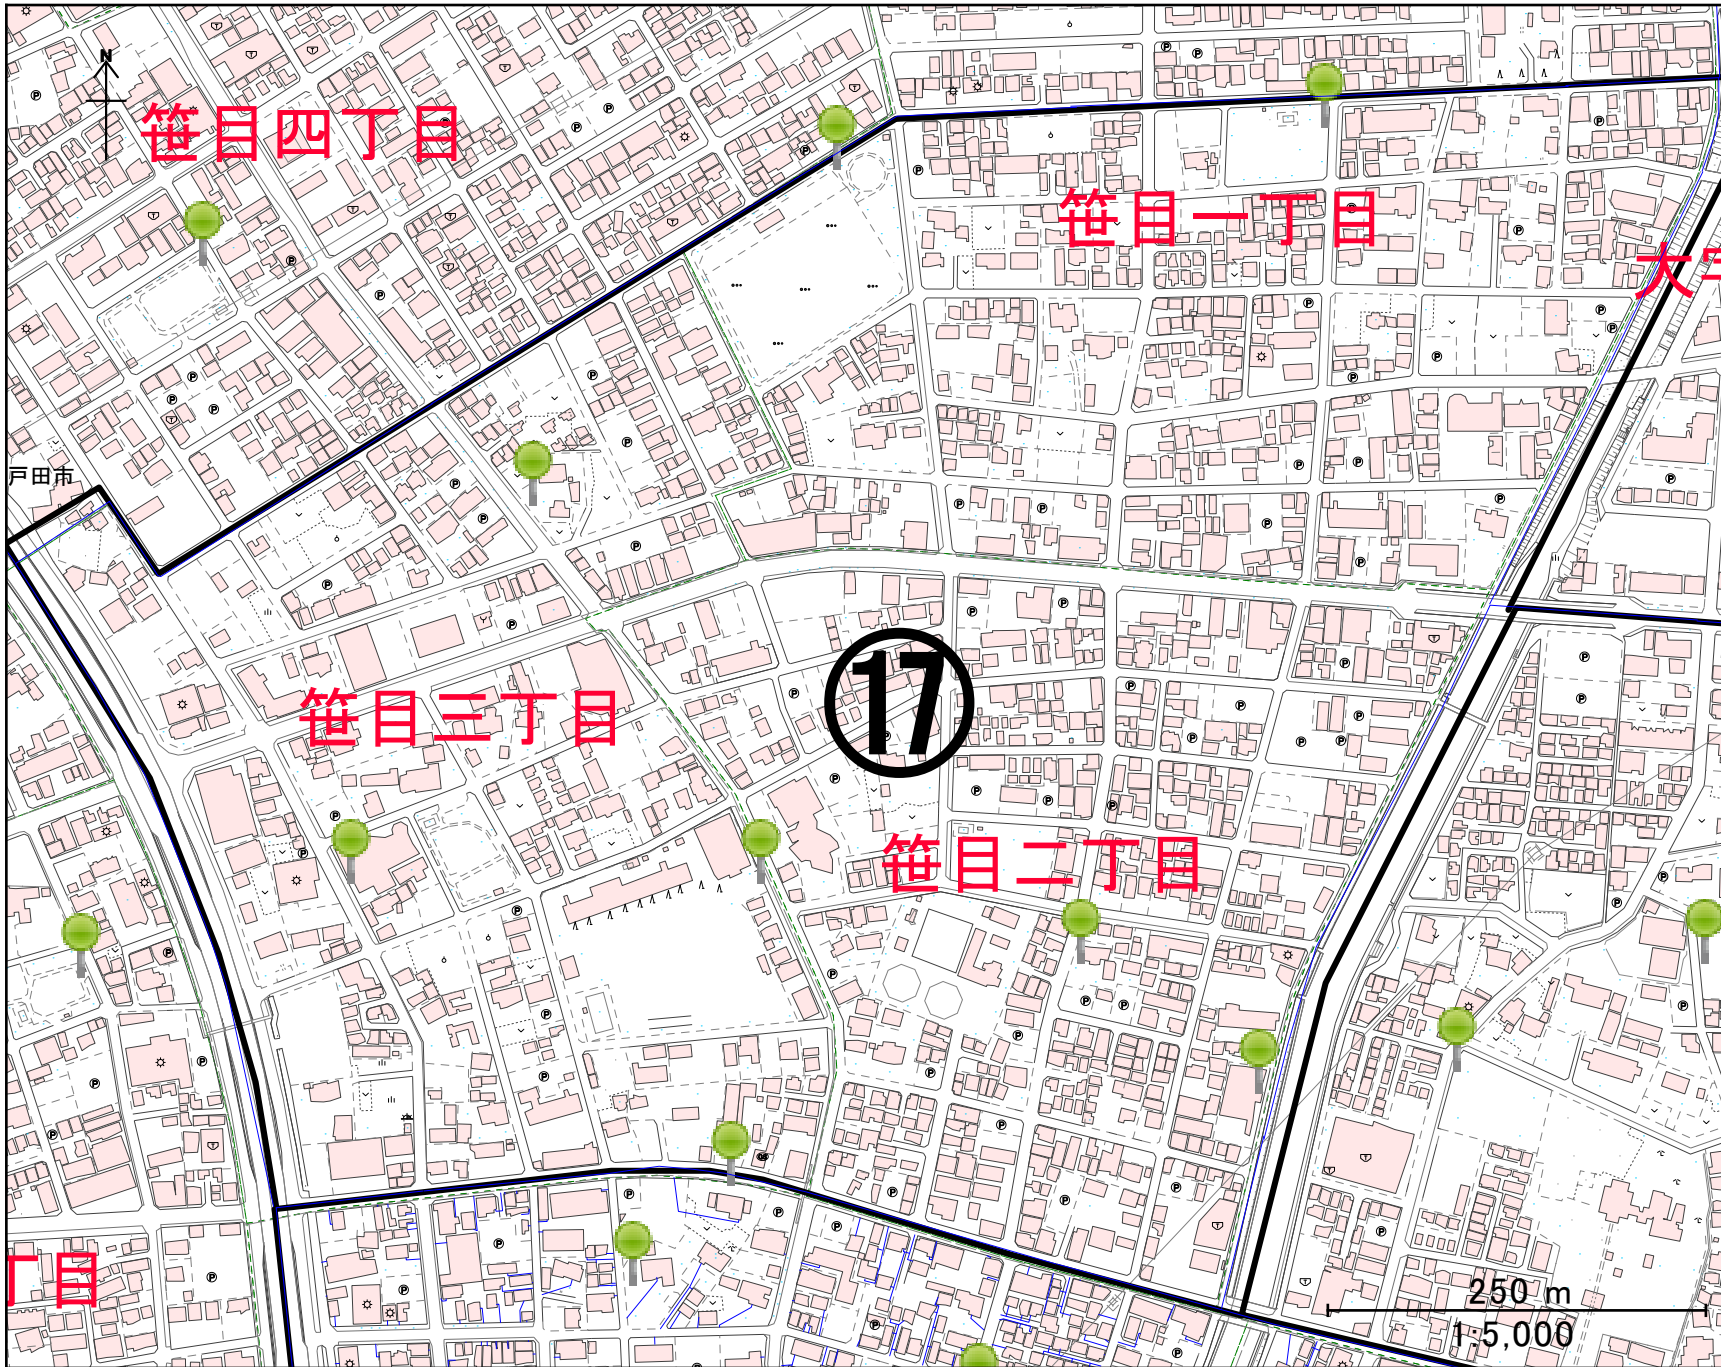

氷川町二丁目

氷川町一丁目

新曾南二丁目

250 m

1:5,200

新曾南

美女木東一丁目

大字下笹目