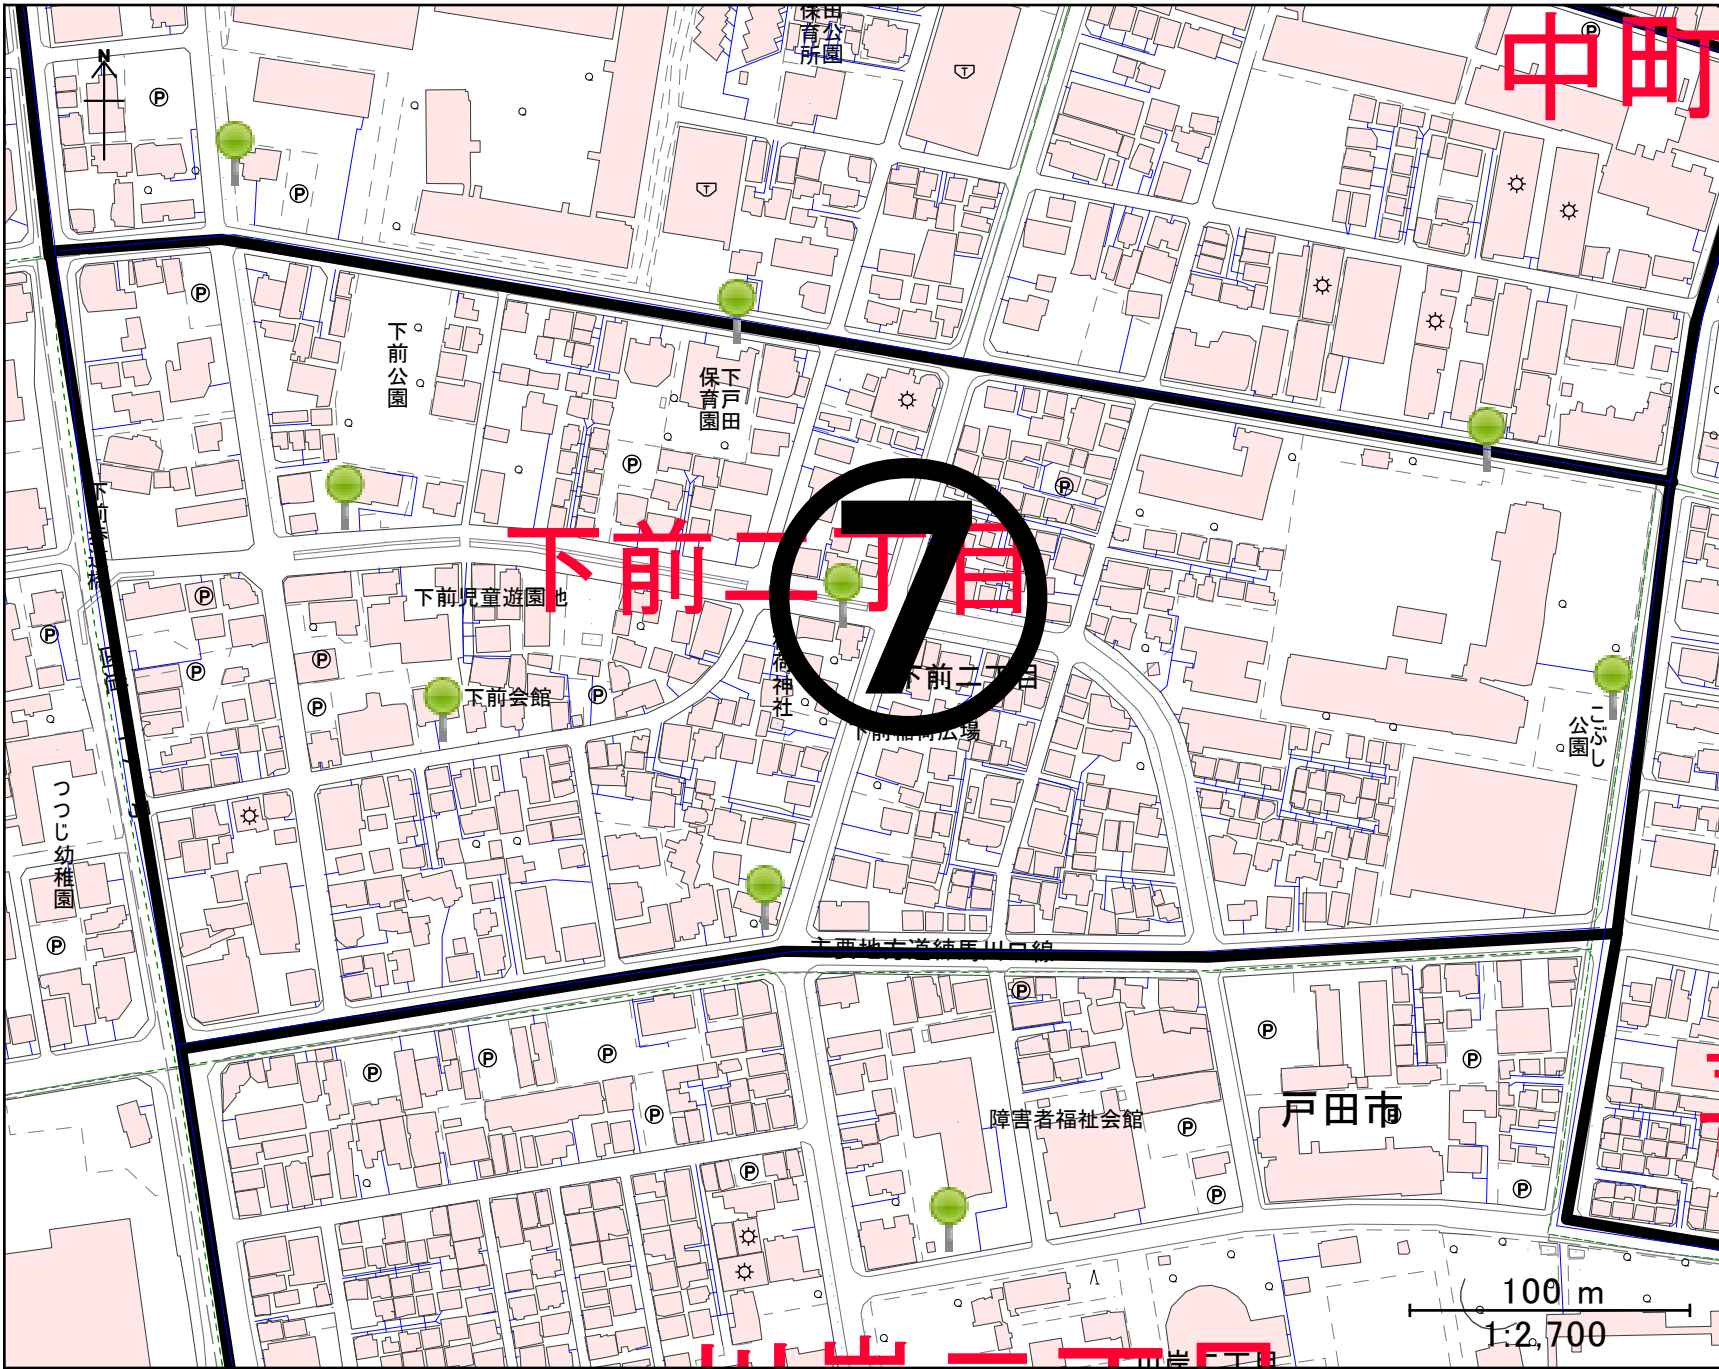

中町二丁目

100m
1:3,000

5

7

中町

下前二丁目

7

下前公園