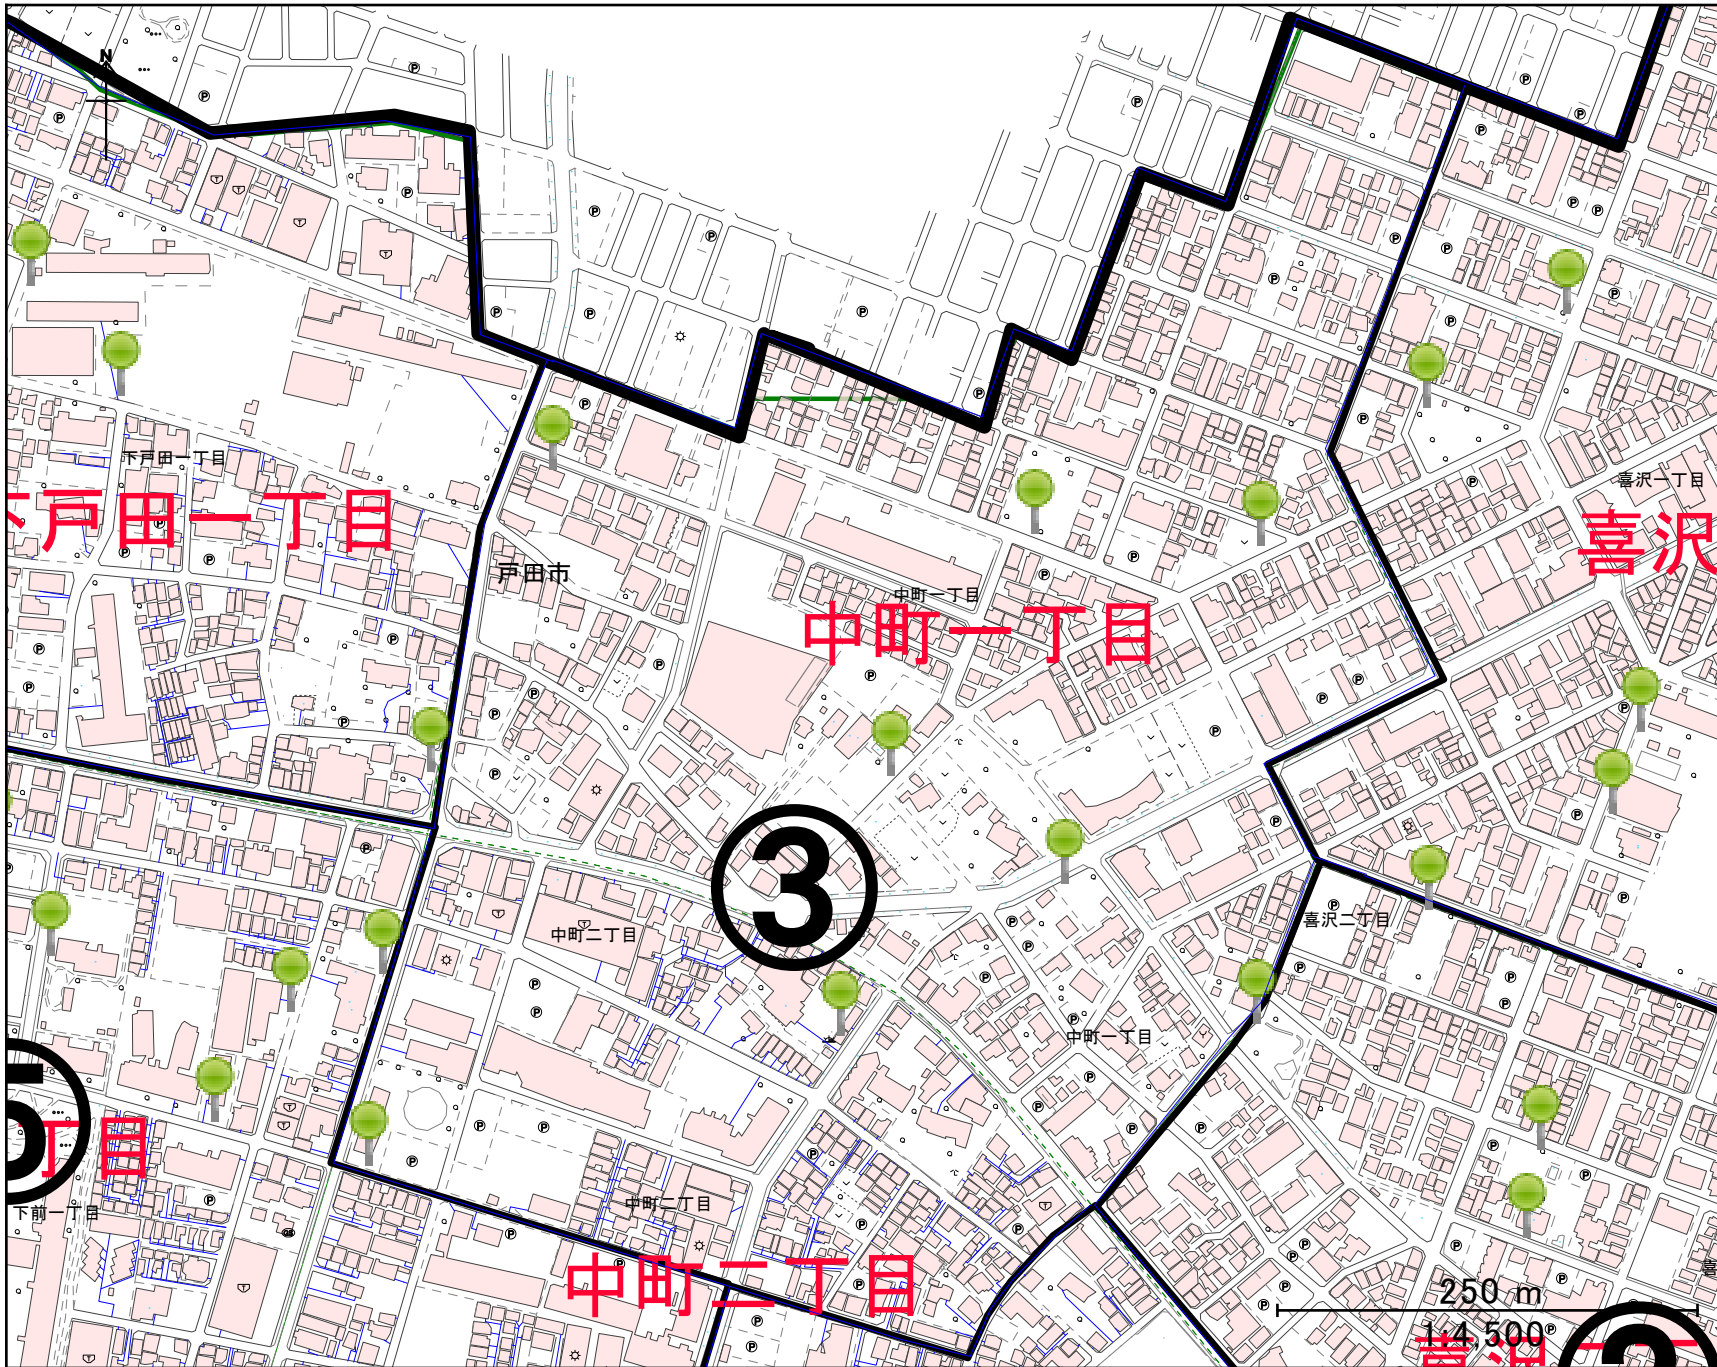

北川

北川

北川

北川

喜沢二丁目

喜沢2丁目
児童公園

立野際公園

喜沢一丁目

立野際

喜沢第一公園

きざわ保育園

たさ舟の路

喜沢2丁目
簡易児童遊園地

喜沢2丁目会館

立野際小公園

喜沢二丁目

常福寺

喜沢第二公園

喜沢南町遊園地

戸田喜沢郵便局

喜沢南会館

喜沢南公園

喜沢橋

下前一丁目

中町二丁目

100m
1:3,000

5

7

中町

下前二丁目

7

下前公園