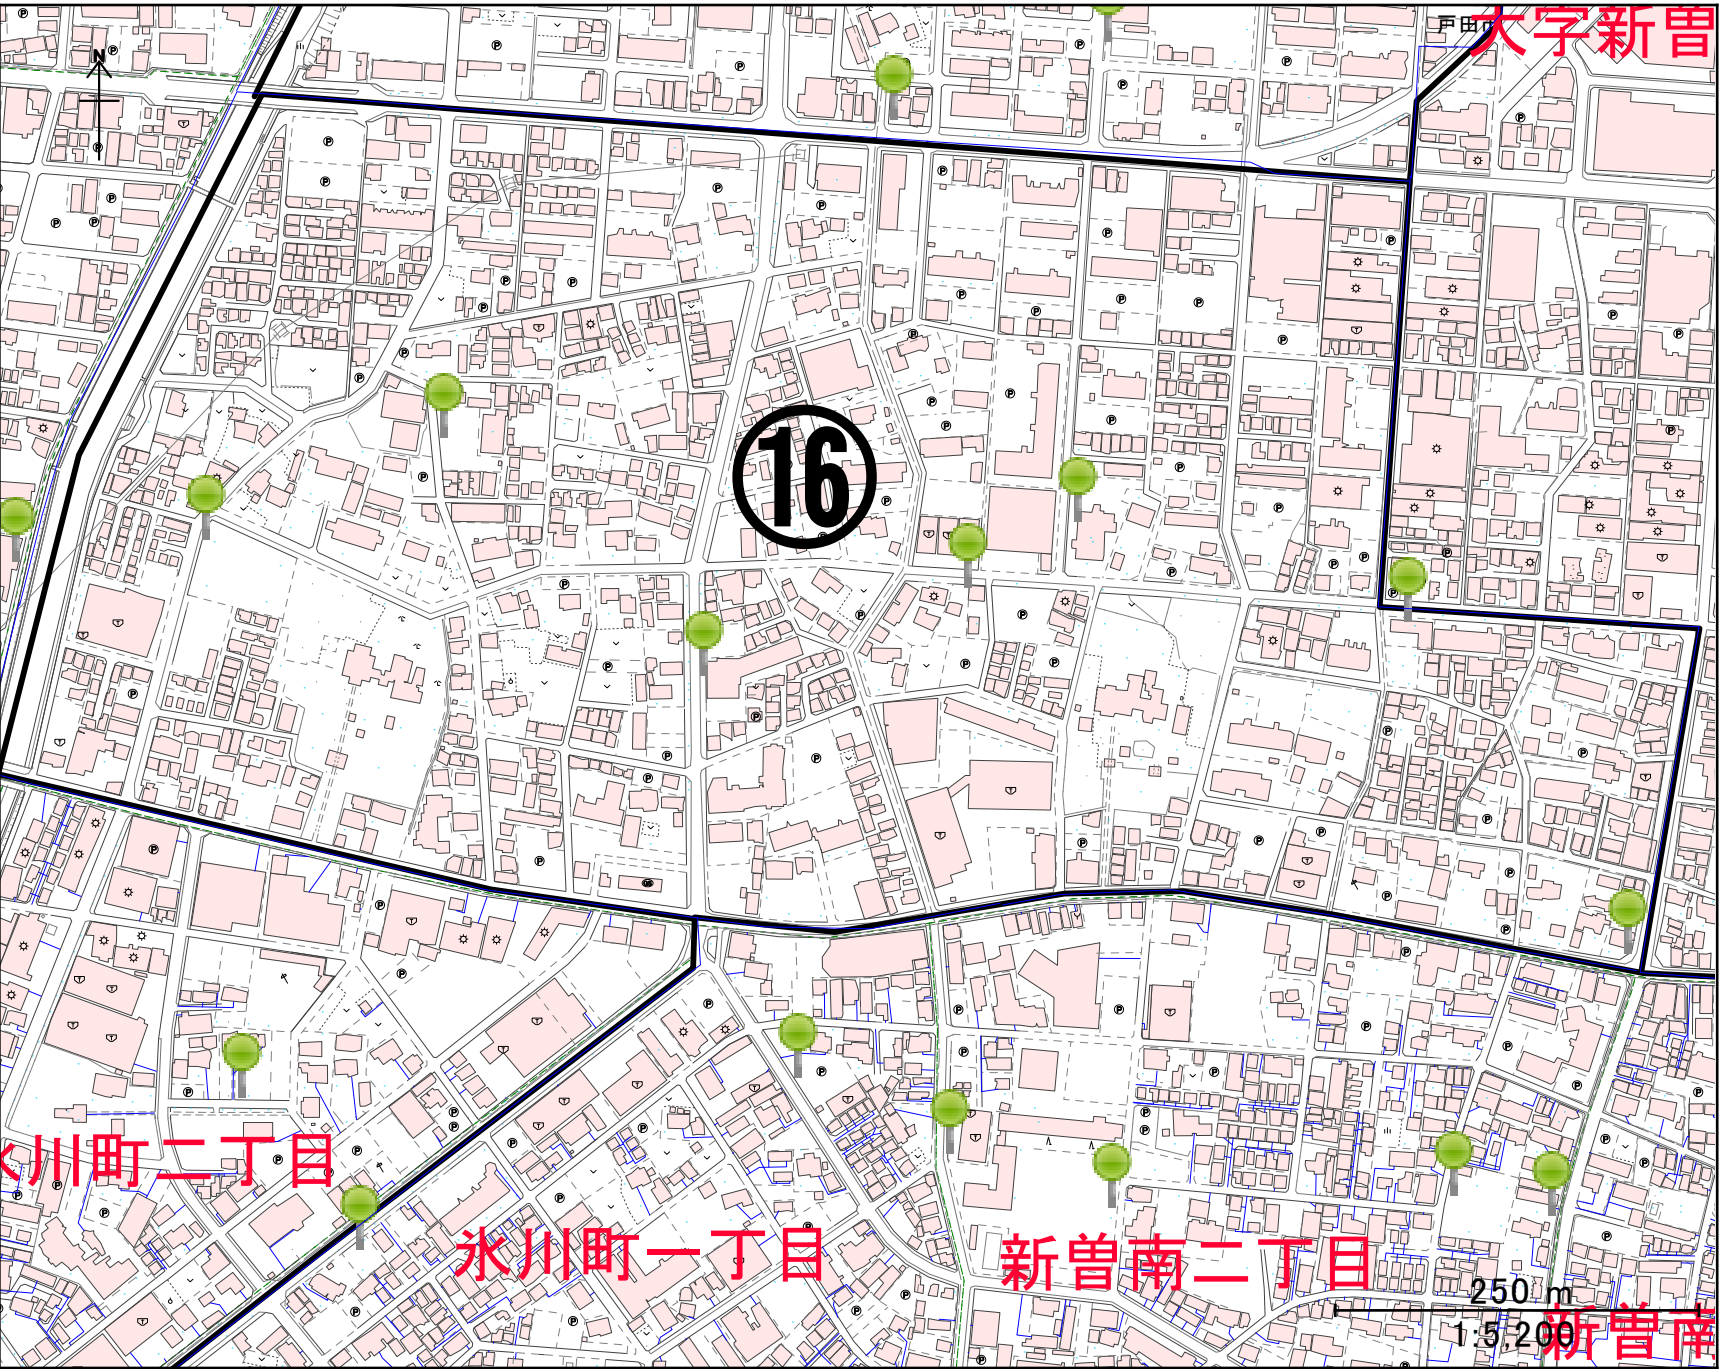

戸田大字新曾

16

氷川町二丁目

氷川町一丁目

新曾南二丁目

250 m

1:5,200

新曾南