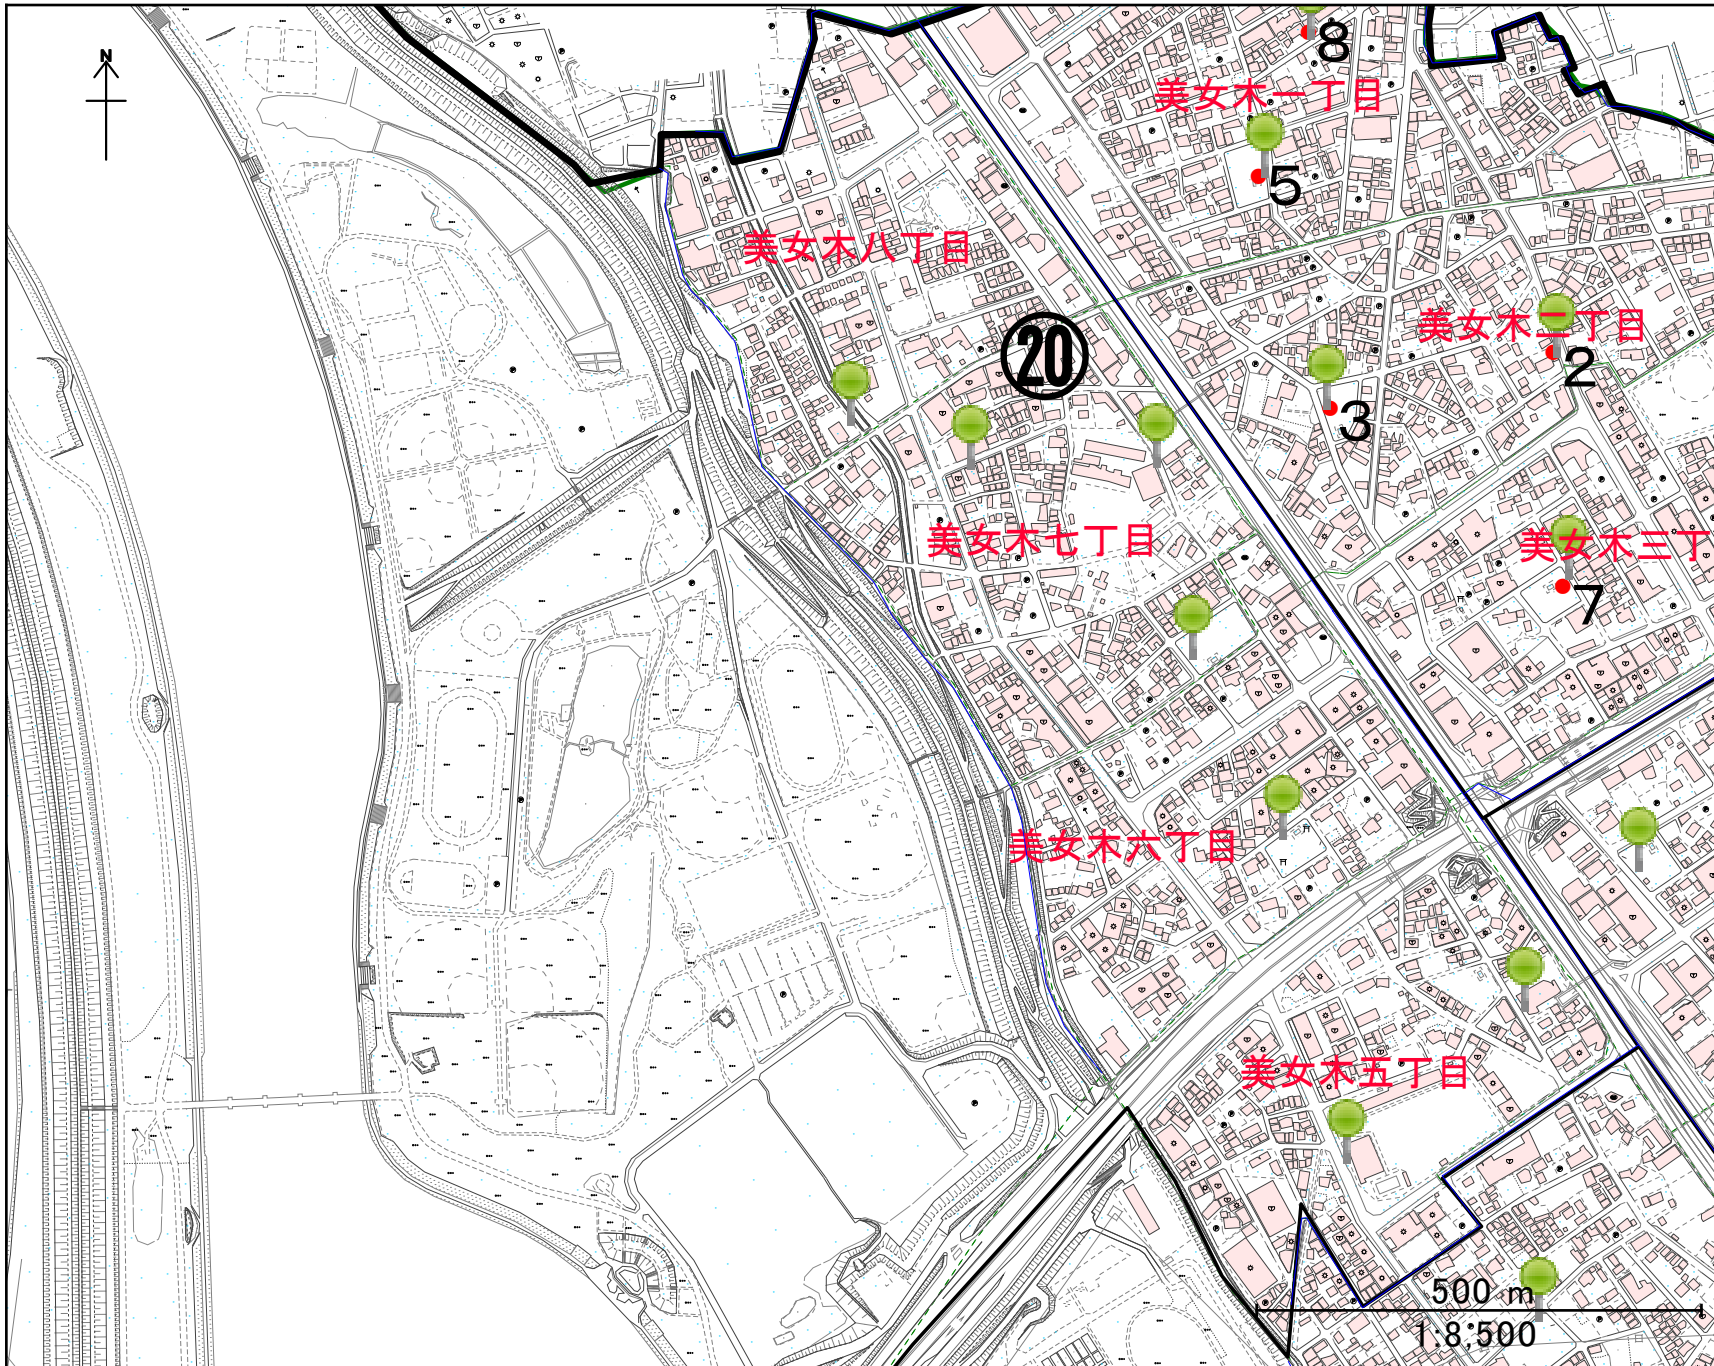

氷川町二丁目

氷川町一丁目

新曾南二丁目

250 m

1:5,200

新曾南

美女木東一丁目

大字下笹目