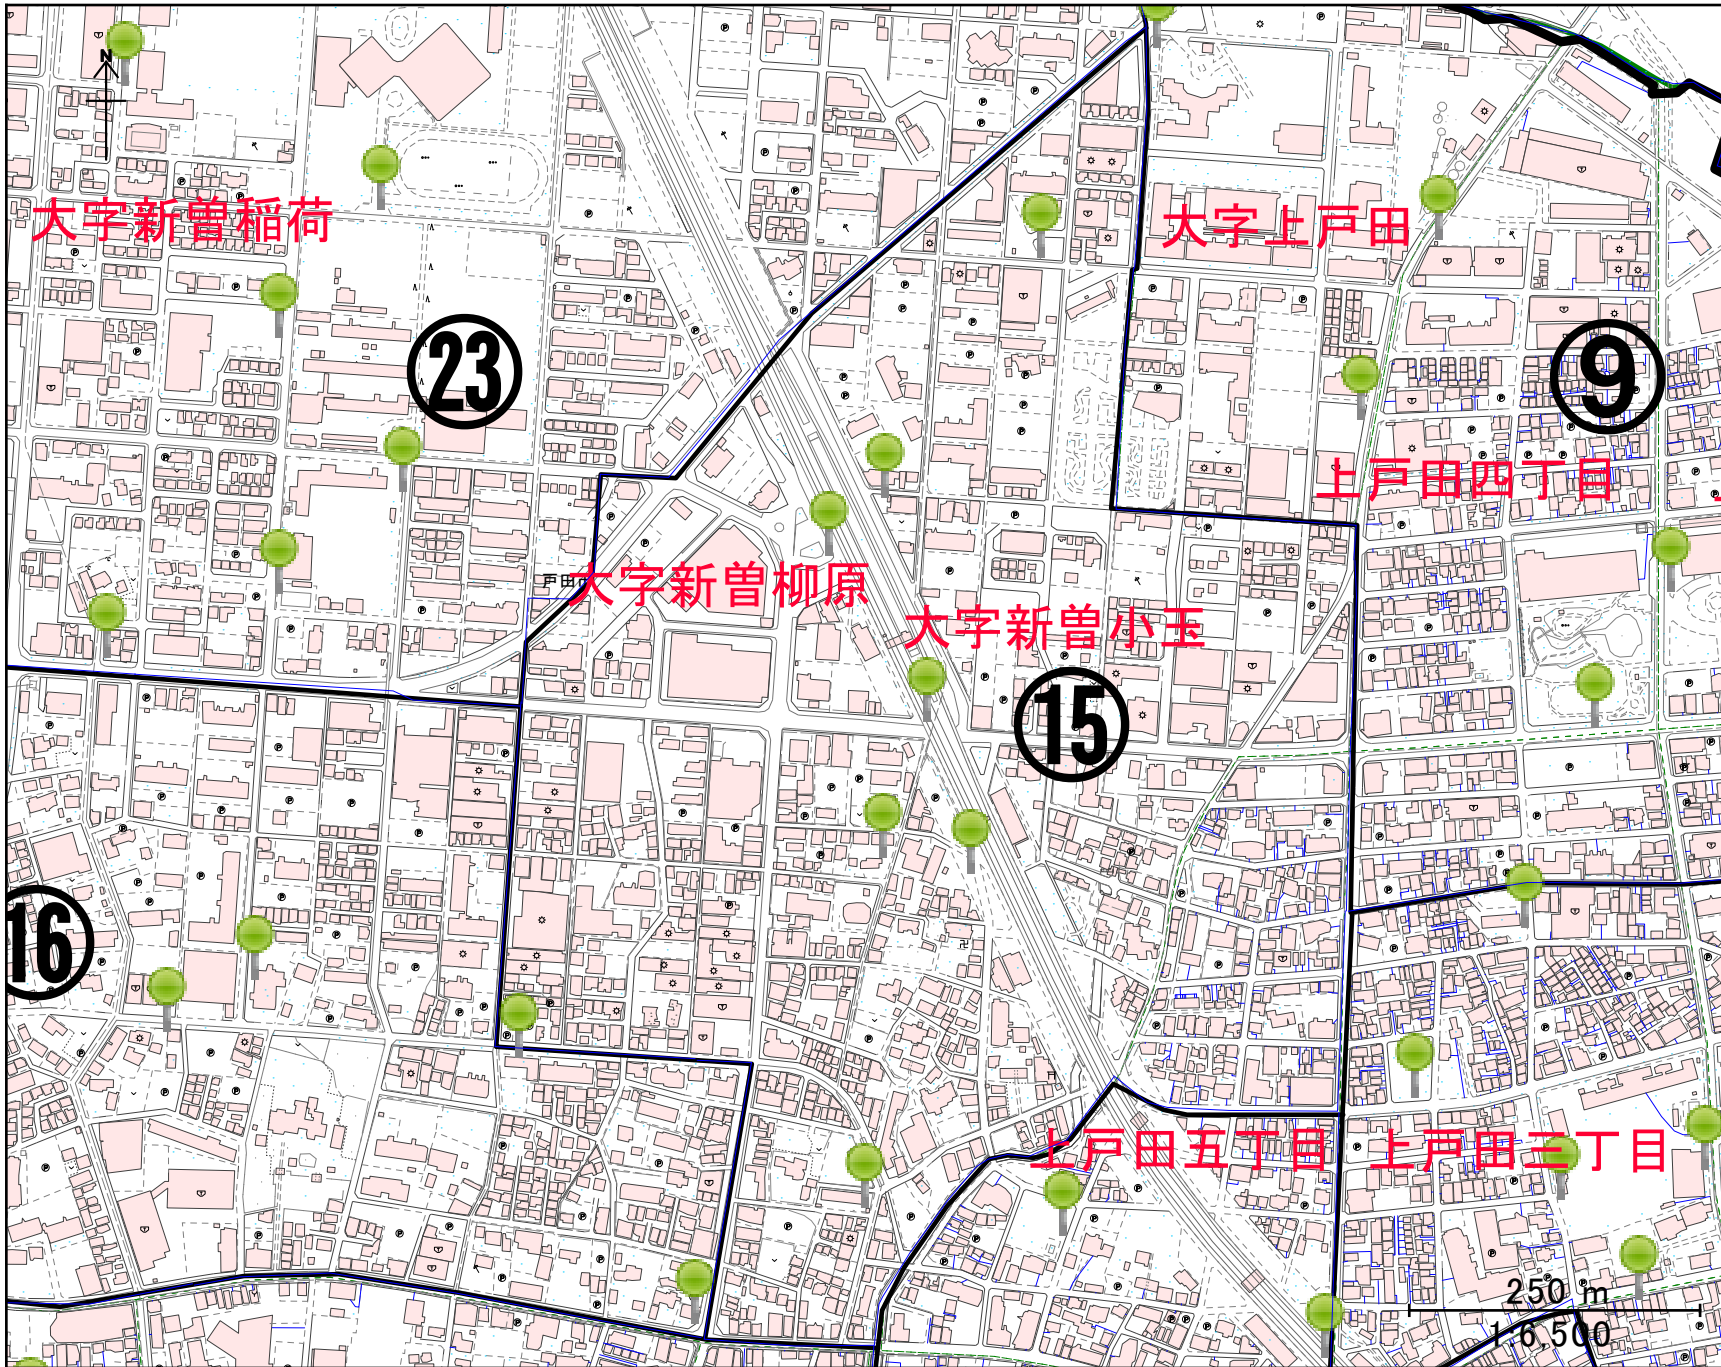

上戸田五丁目 上戸田三丁目

新曾南一丁目

本町三丁目

本町二丁目

12

250 m
4,500

戸田大字新曾

16

氷川町二丁目

氷川町一丁目

新曾南二丁目

250 m

1:5,200

新曾南

美女木東一丁目

大字下笹目