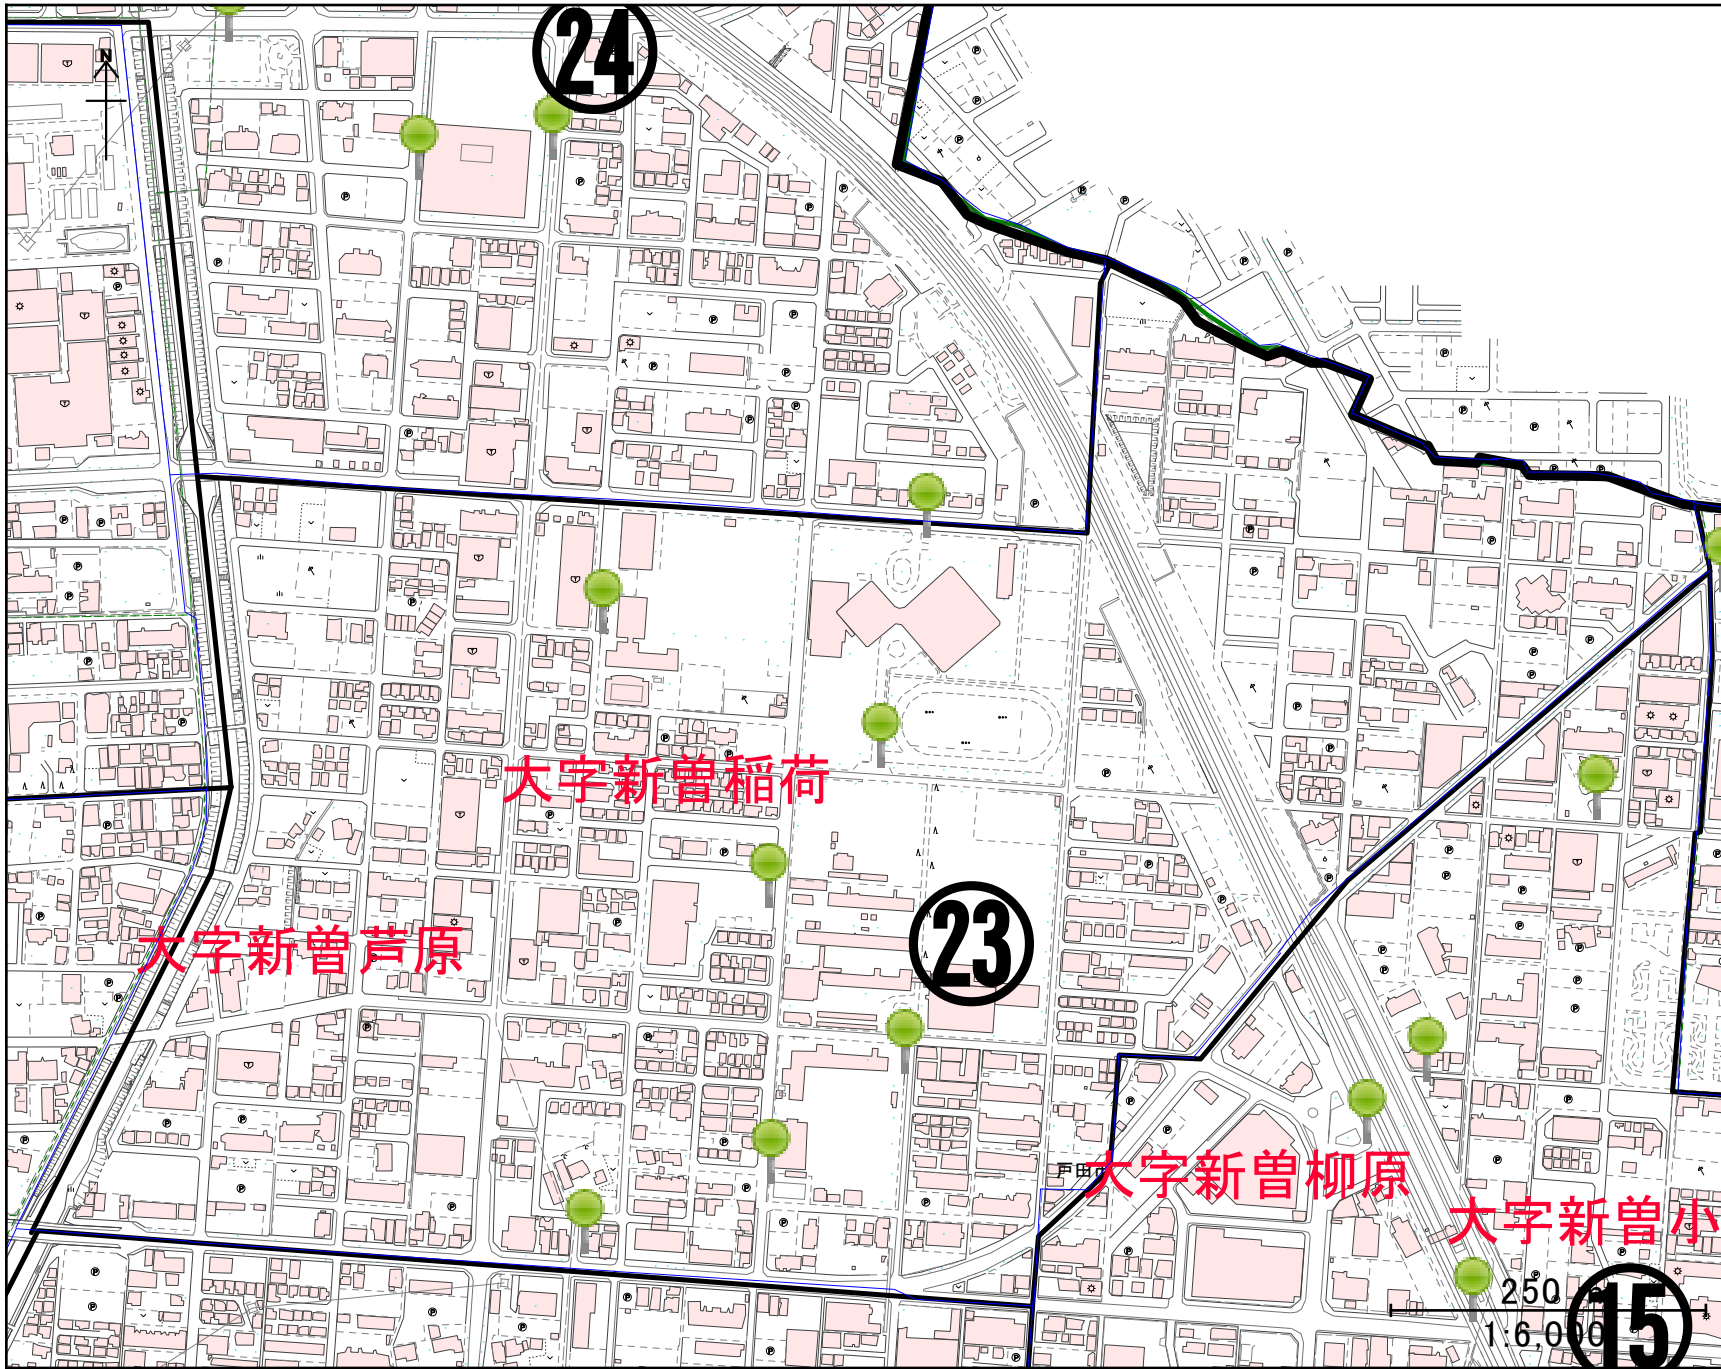

24

大字新曾稻荷

23

大字新曾芦原

大字新曾柳原

大字新曾小

15

250
1:6,000