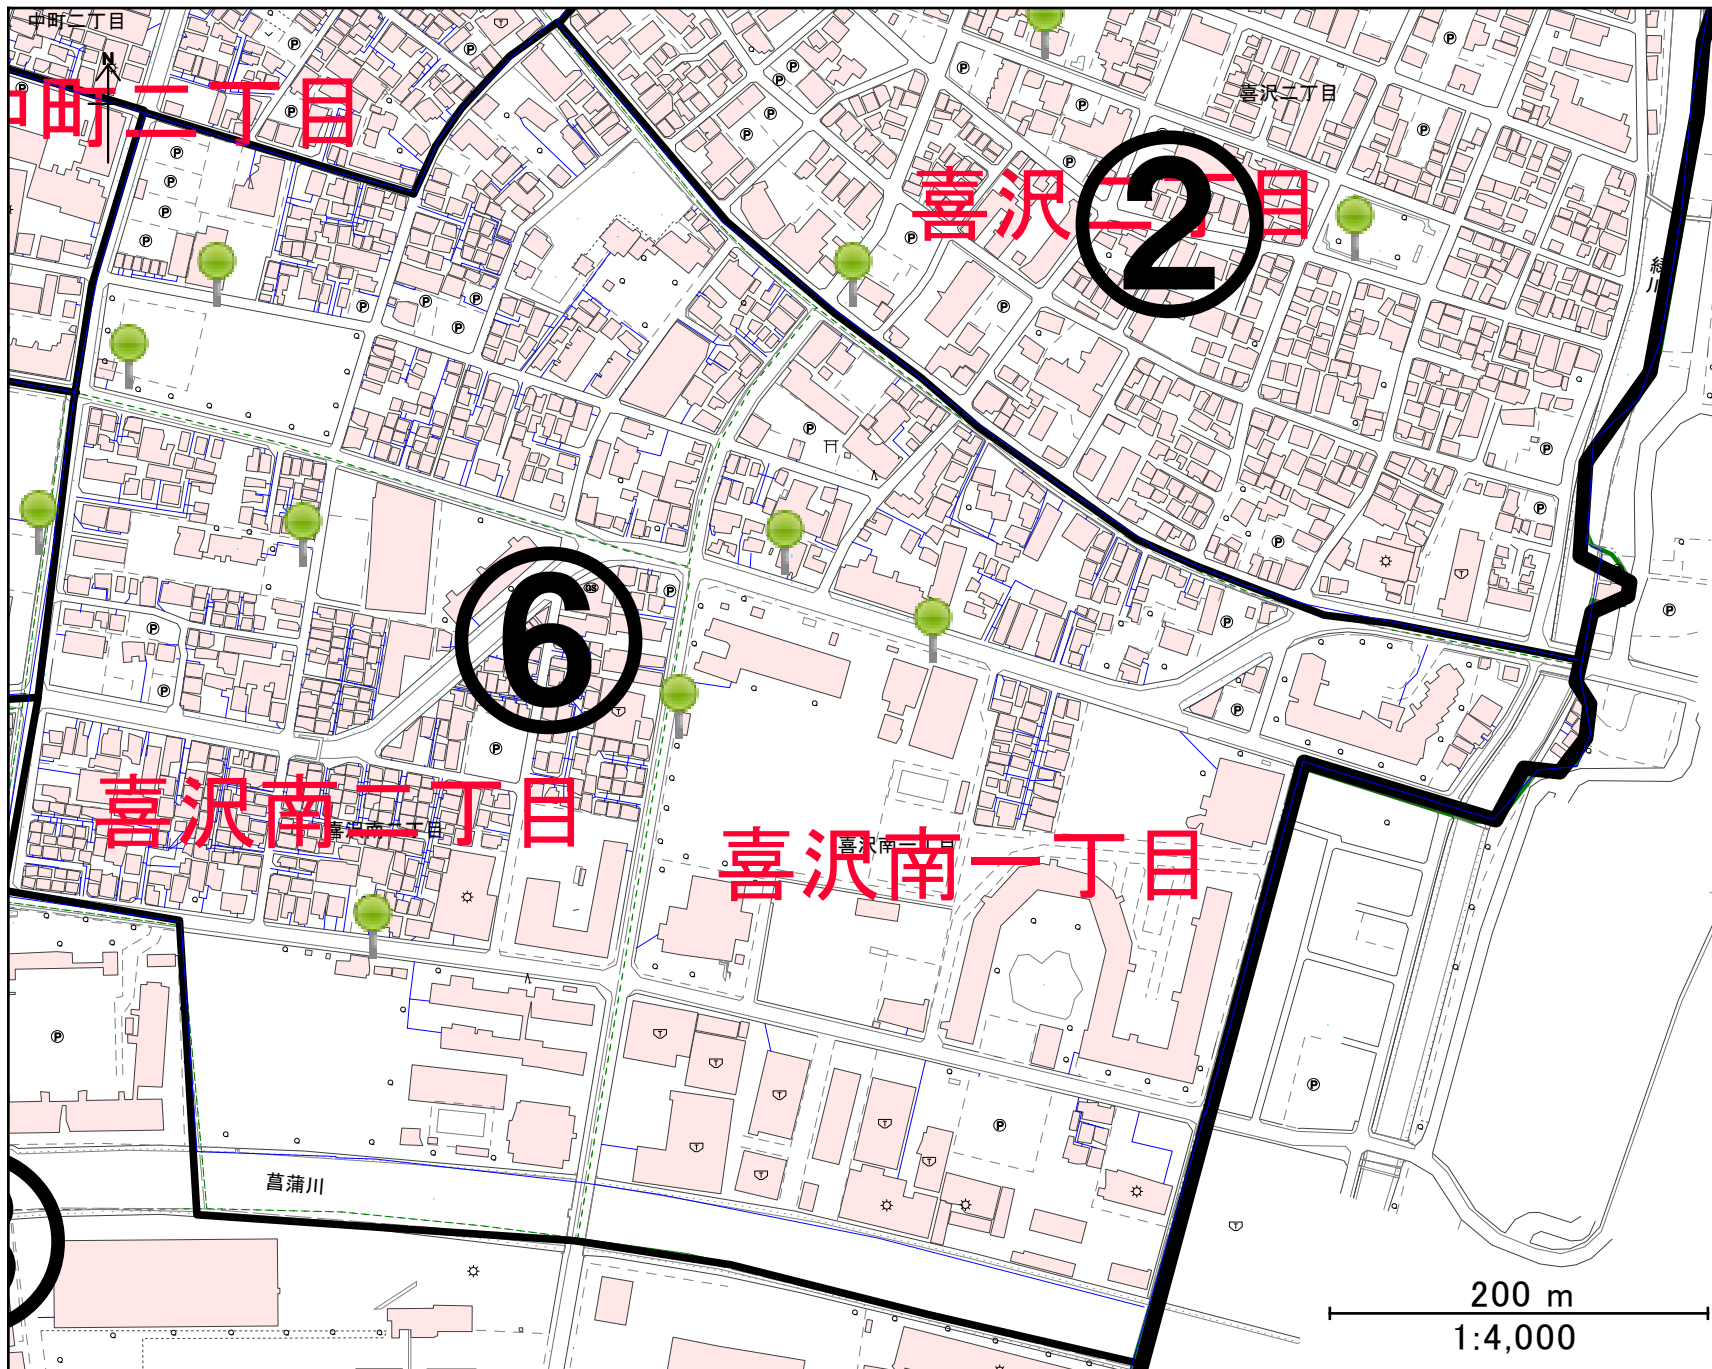

北川

北川

北川

北川

喜沢二丁目

喜沢2丁目
児童公園

立野際公園

喜沢一丁目

立野際

喜沢第一公園

きざわ保育園

たさ舟の路

喜沢2丁目
簡易児童遊園地

喜沢2丁目会館

立野際小公園

喜沢二丁目

常福寺

喜沢第二公園

喜沢南町遊園地

戸田喜沢郵便局

喜沢南会館

喜沢南公園

喜沢橋

下前一丁目

中町二丁目

100m
1:3,000

5

7

中町

下前二丁目

7

下前公園