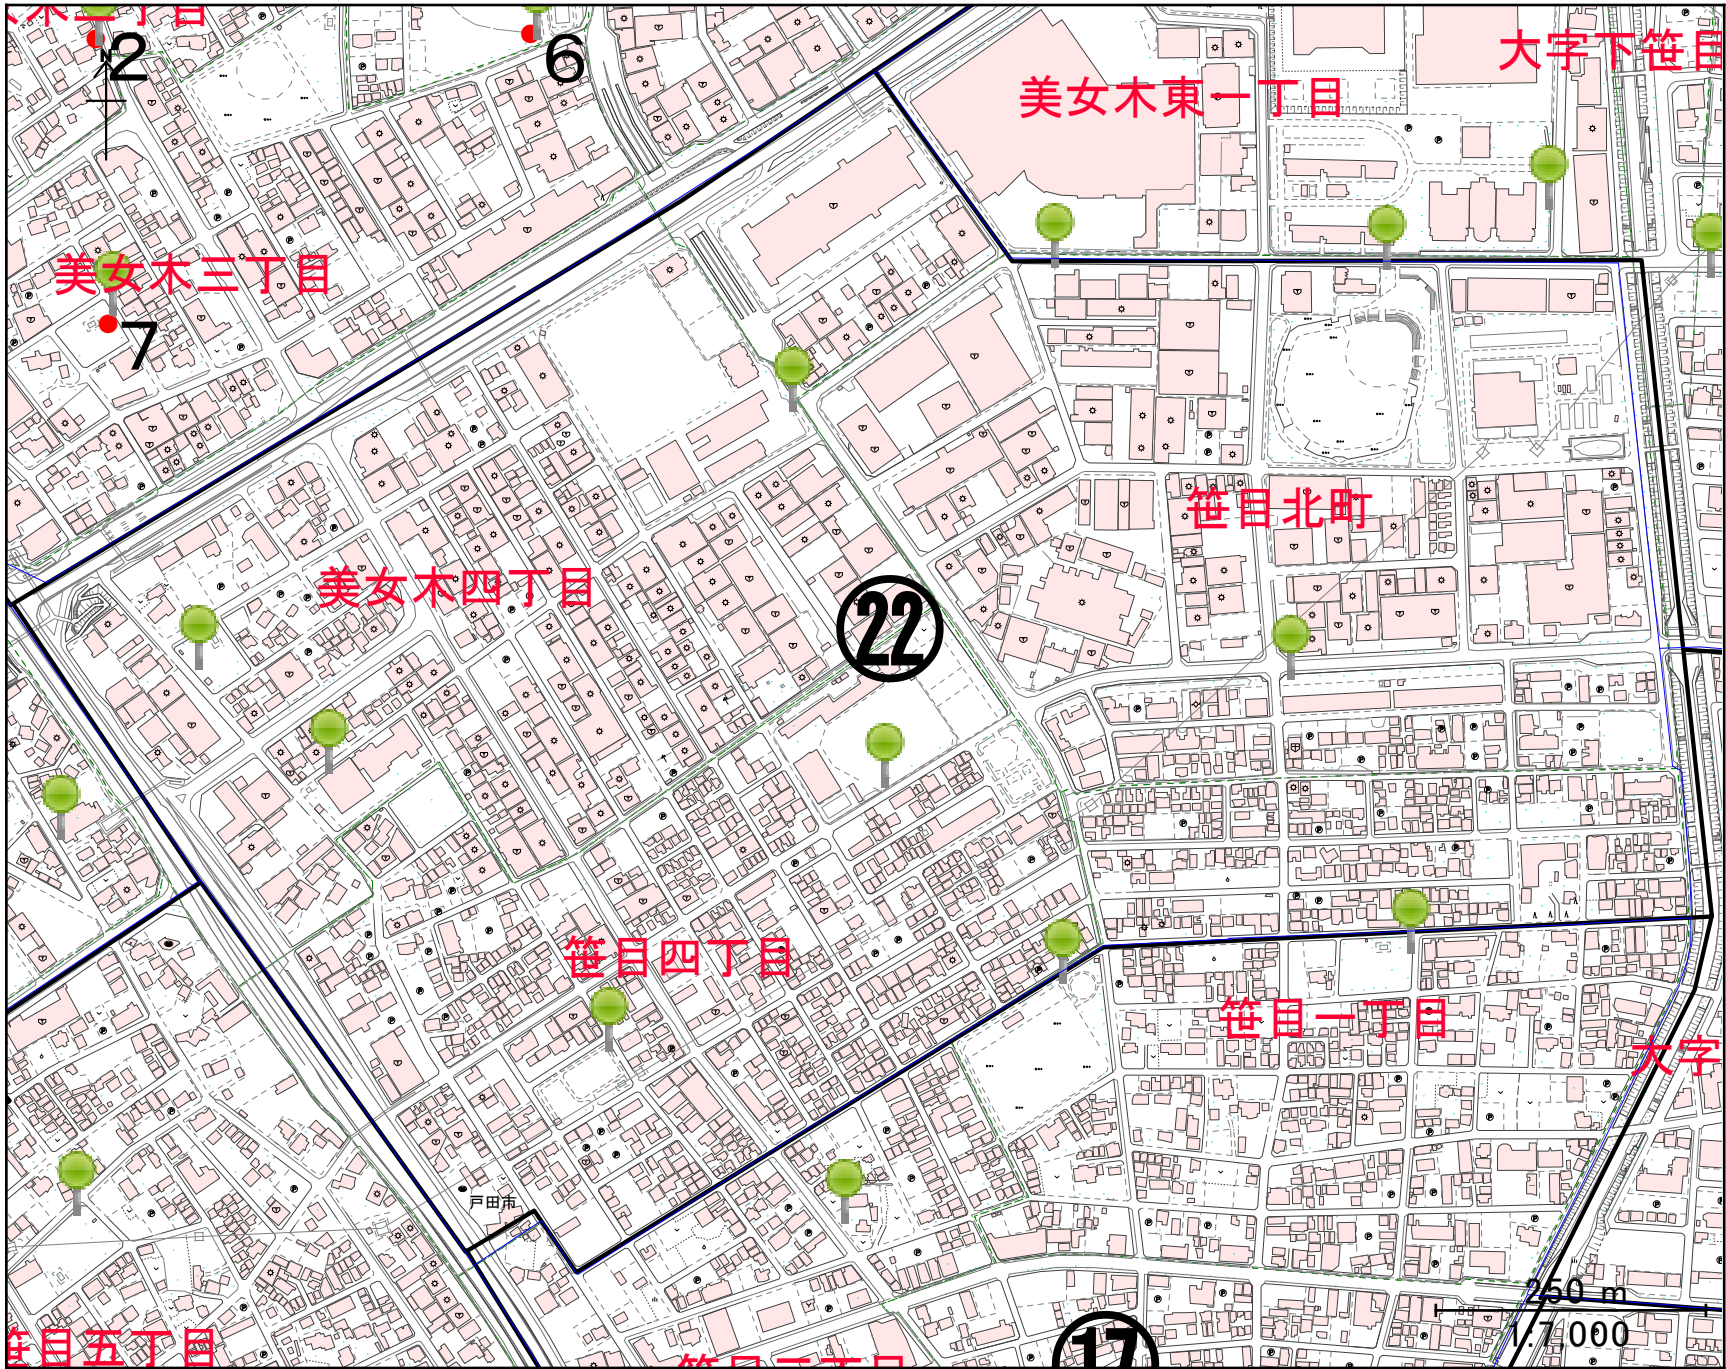

氷川町二丁目

氷川町一丁目

新曾南二丁目

250 m

1:5,200

新曾南

美女木東一丁目

大字下笹目