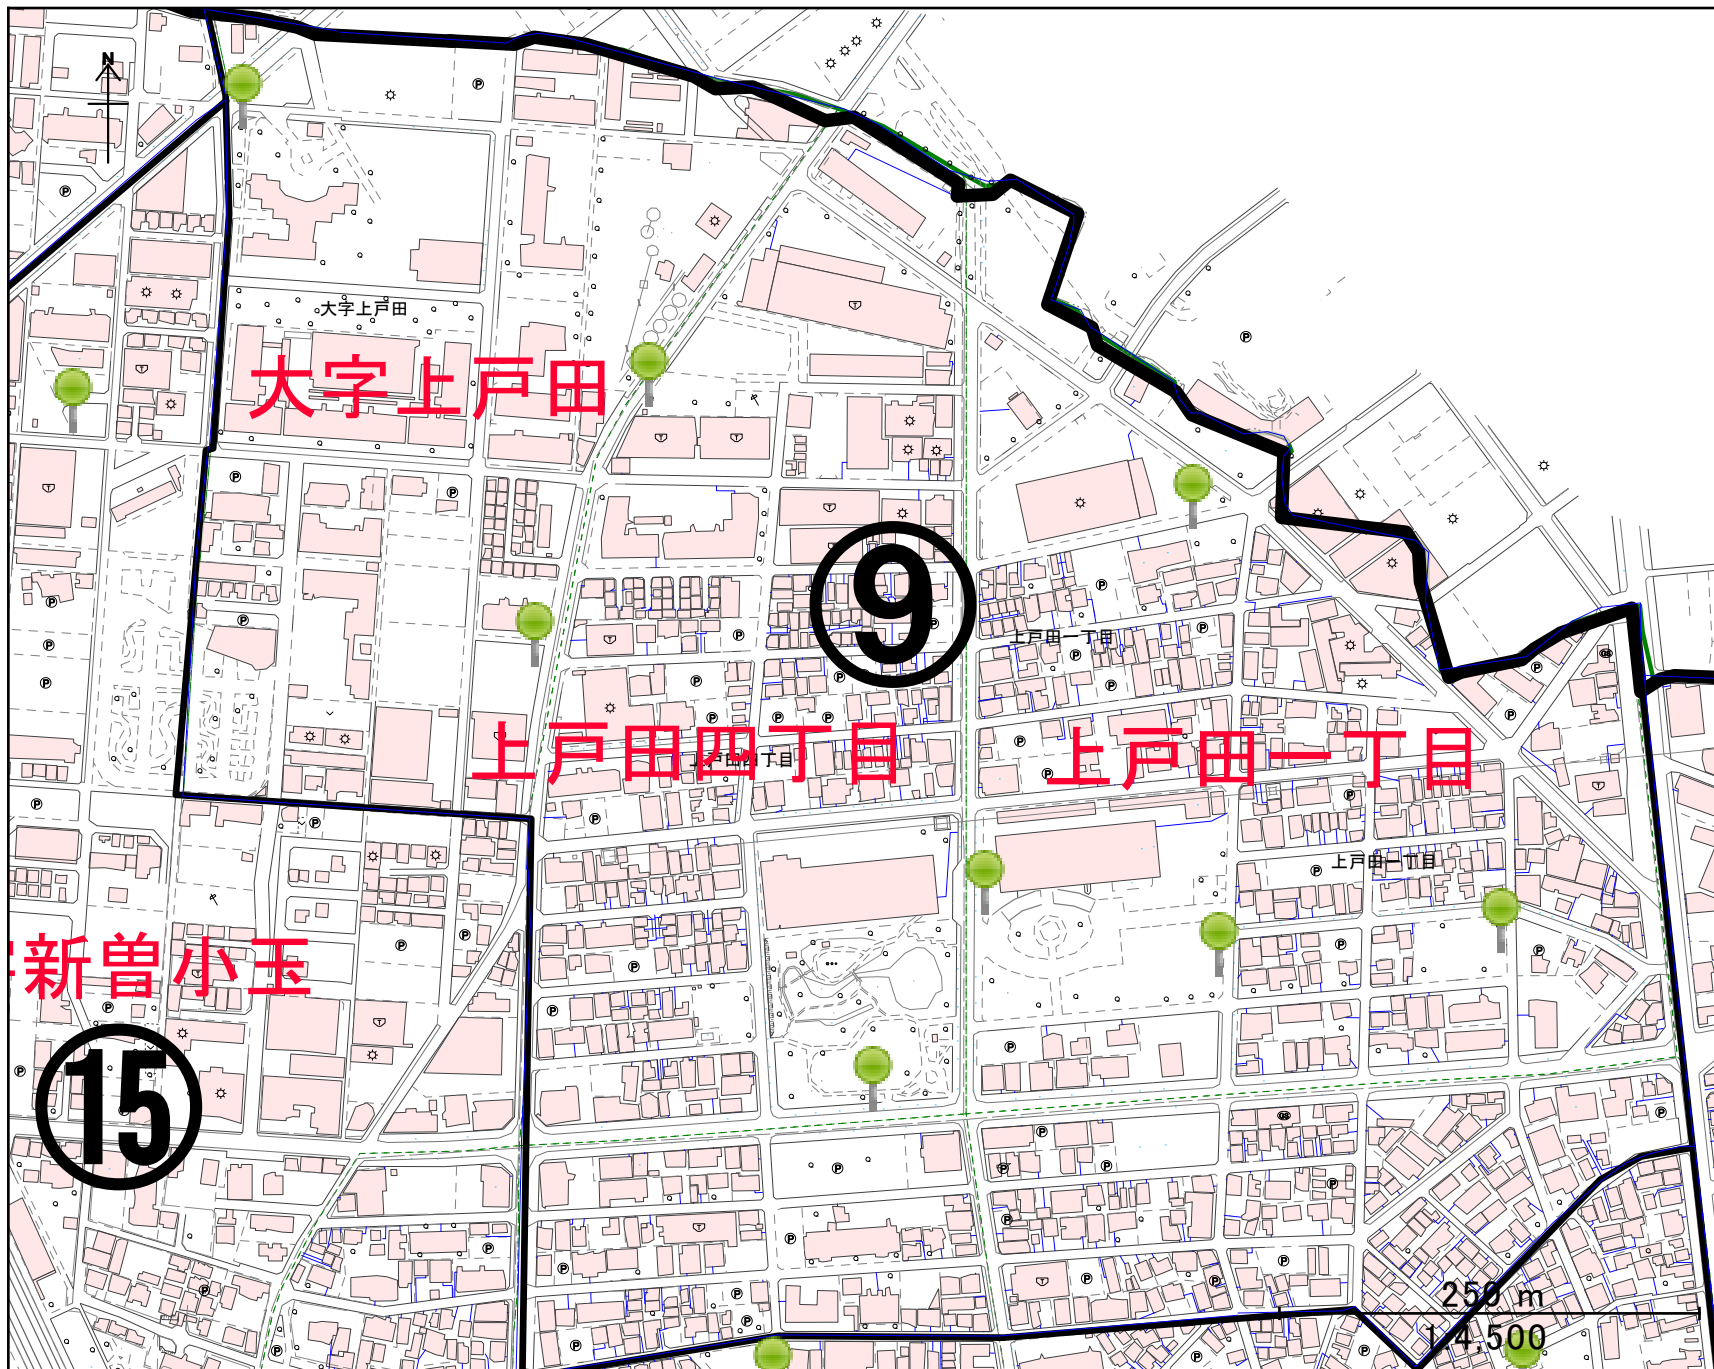

大字上戸田

9

上戸田四丁目

上戸田一丁目

新曾小玉

15

250 m
1:4,500