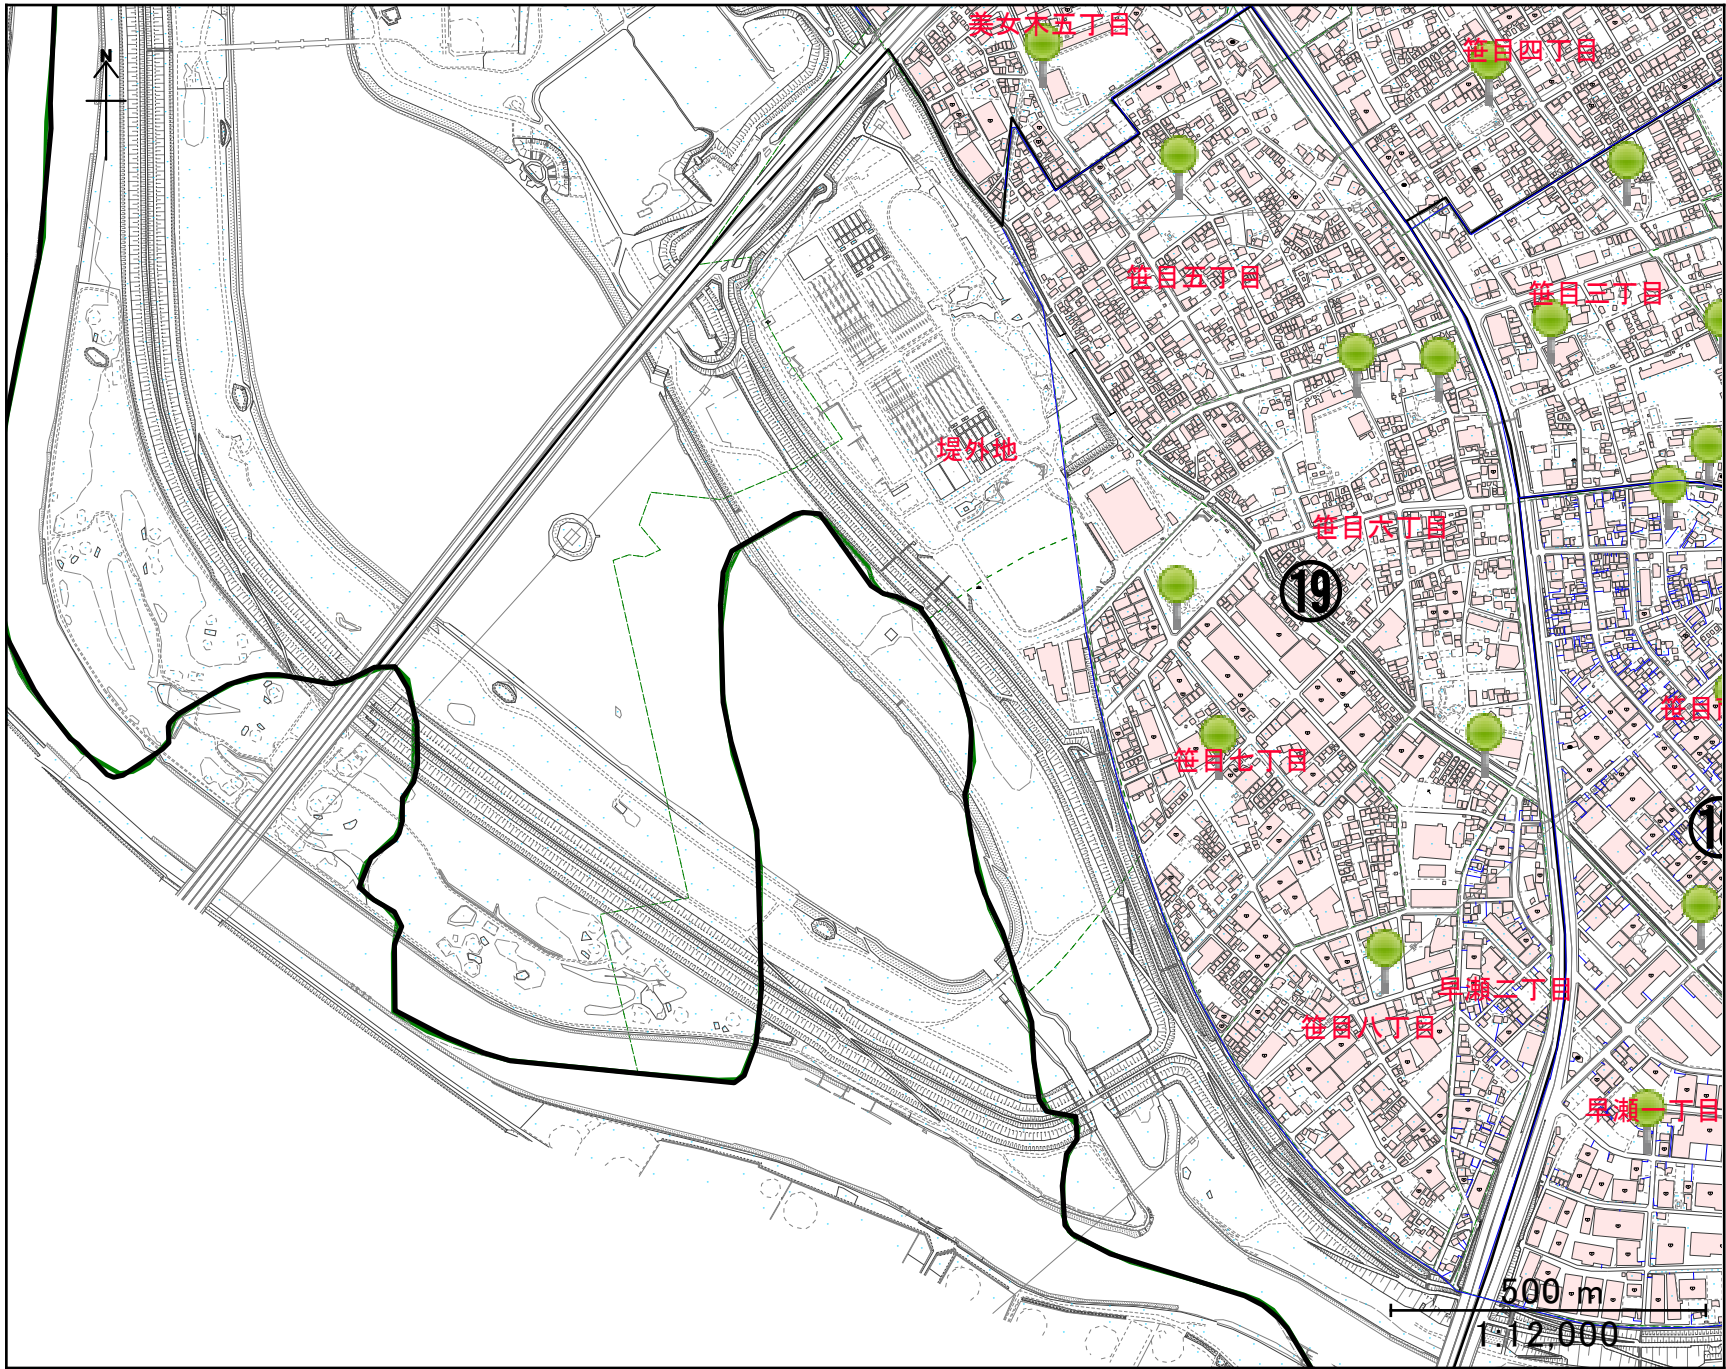

氷川町二丁目

氷川町一丁目

新曾南二丁目

250 m

1:5,200

新曾南

美女木東一丁目

大字下笹目