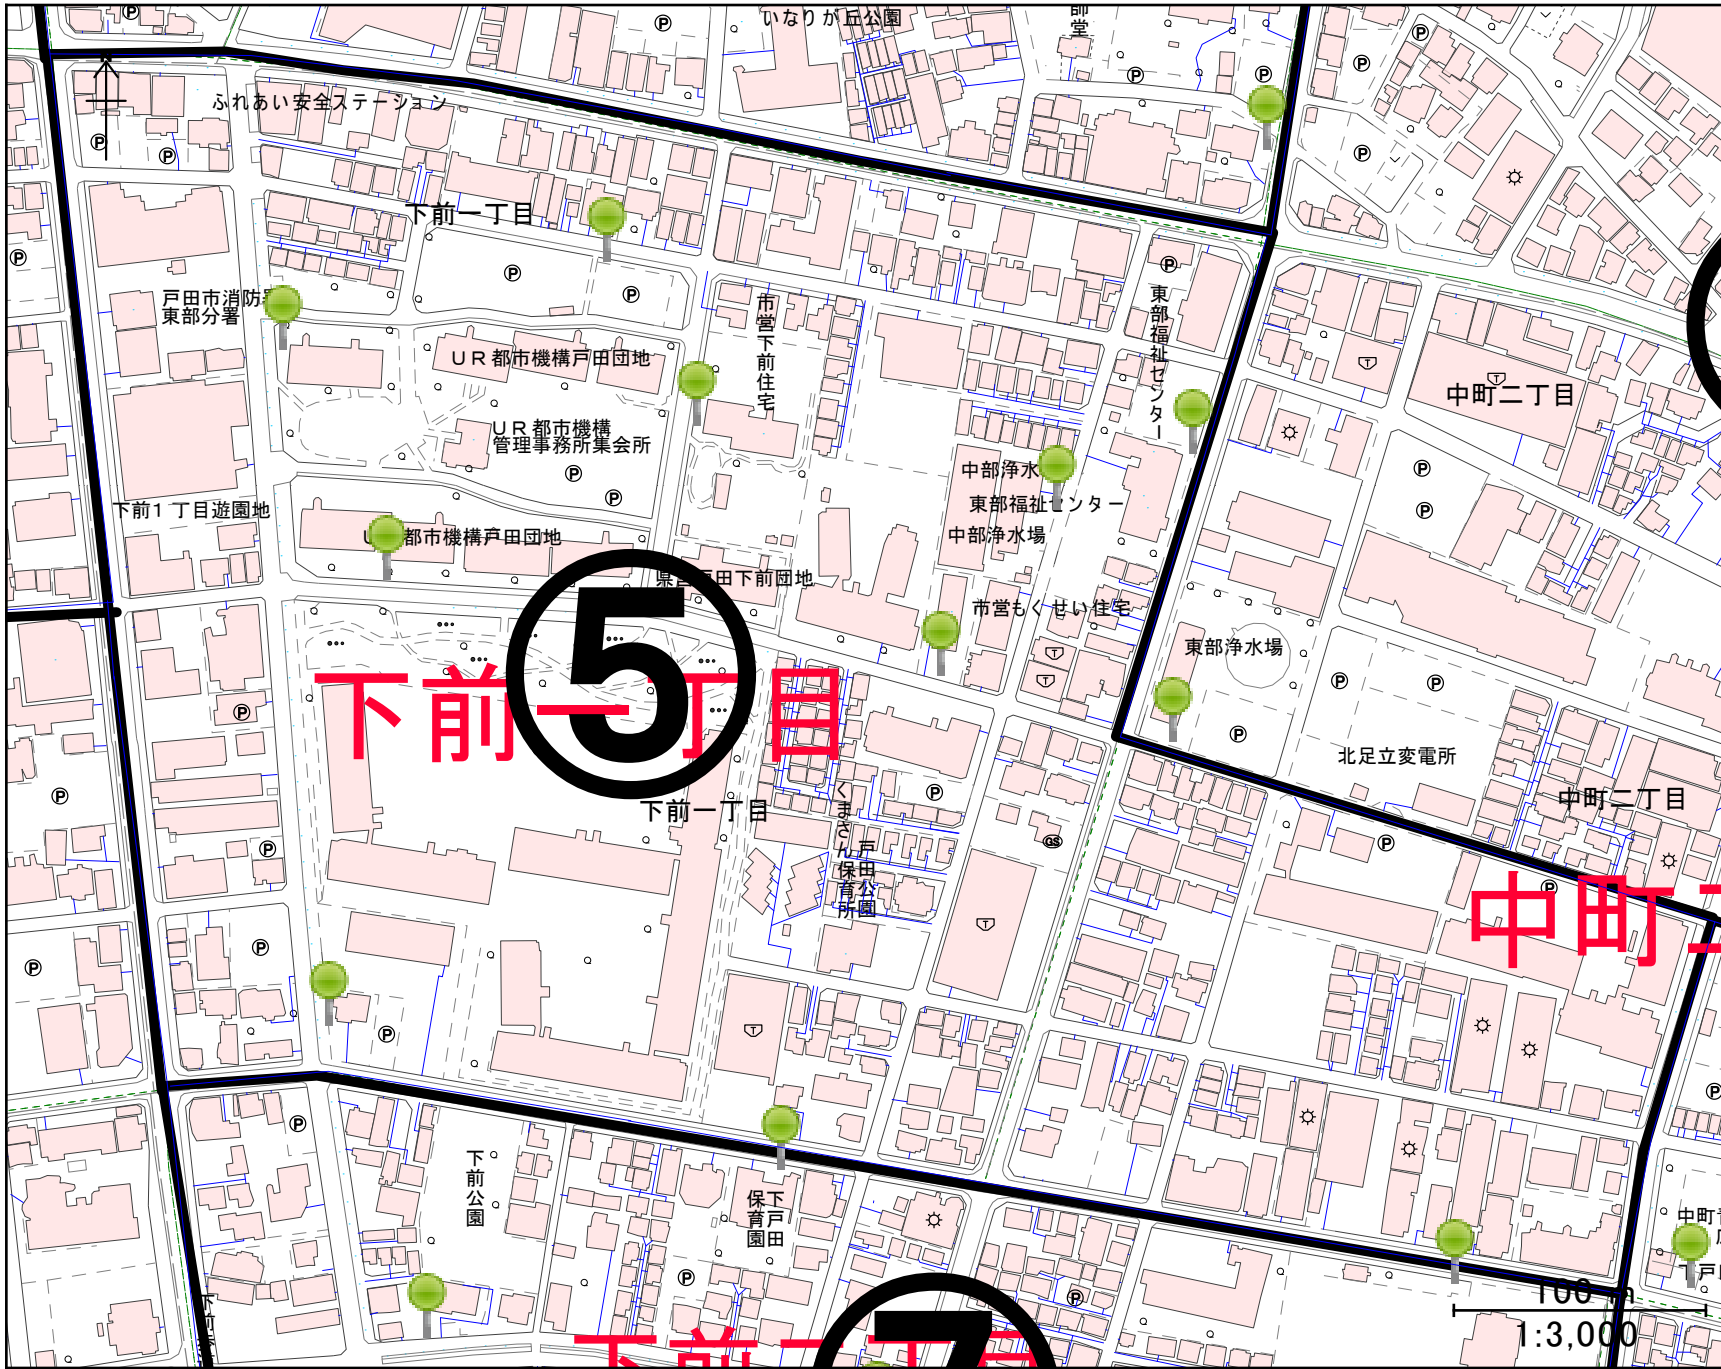

常福寺

喜沢第二公園

喜沢南町遊園地

戸田喜沢郵便局

喜沢南会館

喜沢南公園

喜沢橋

下前一丁目

中町二丁目

100m
1:3,000

5

7

中町

下前二丁目

7

下前公園