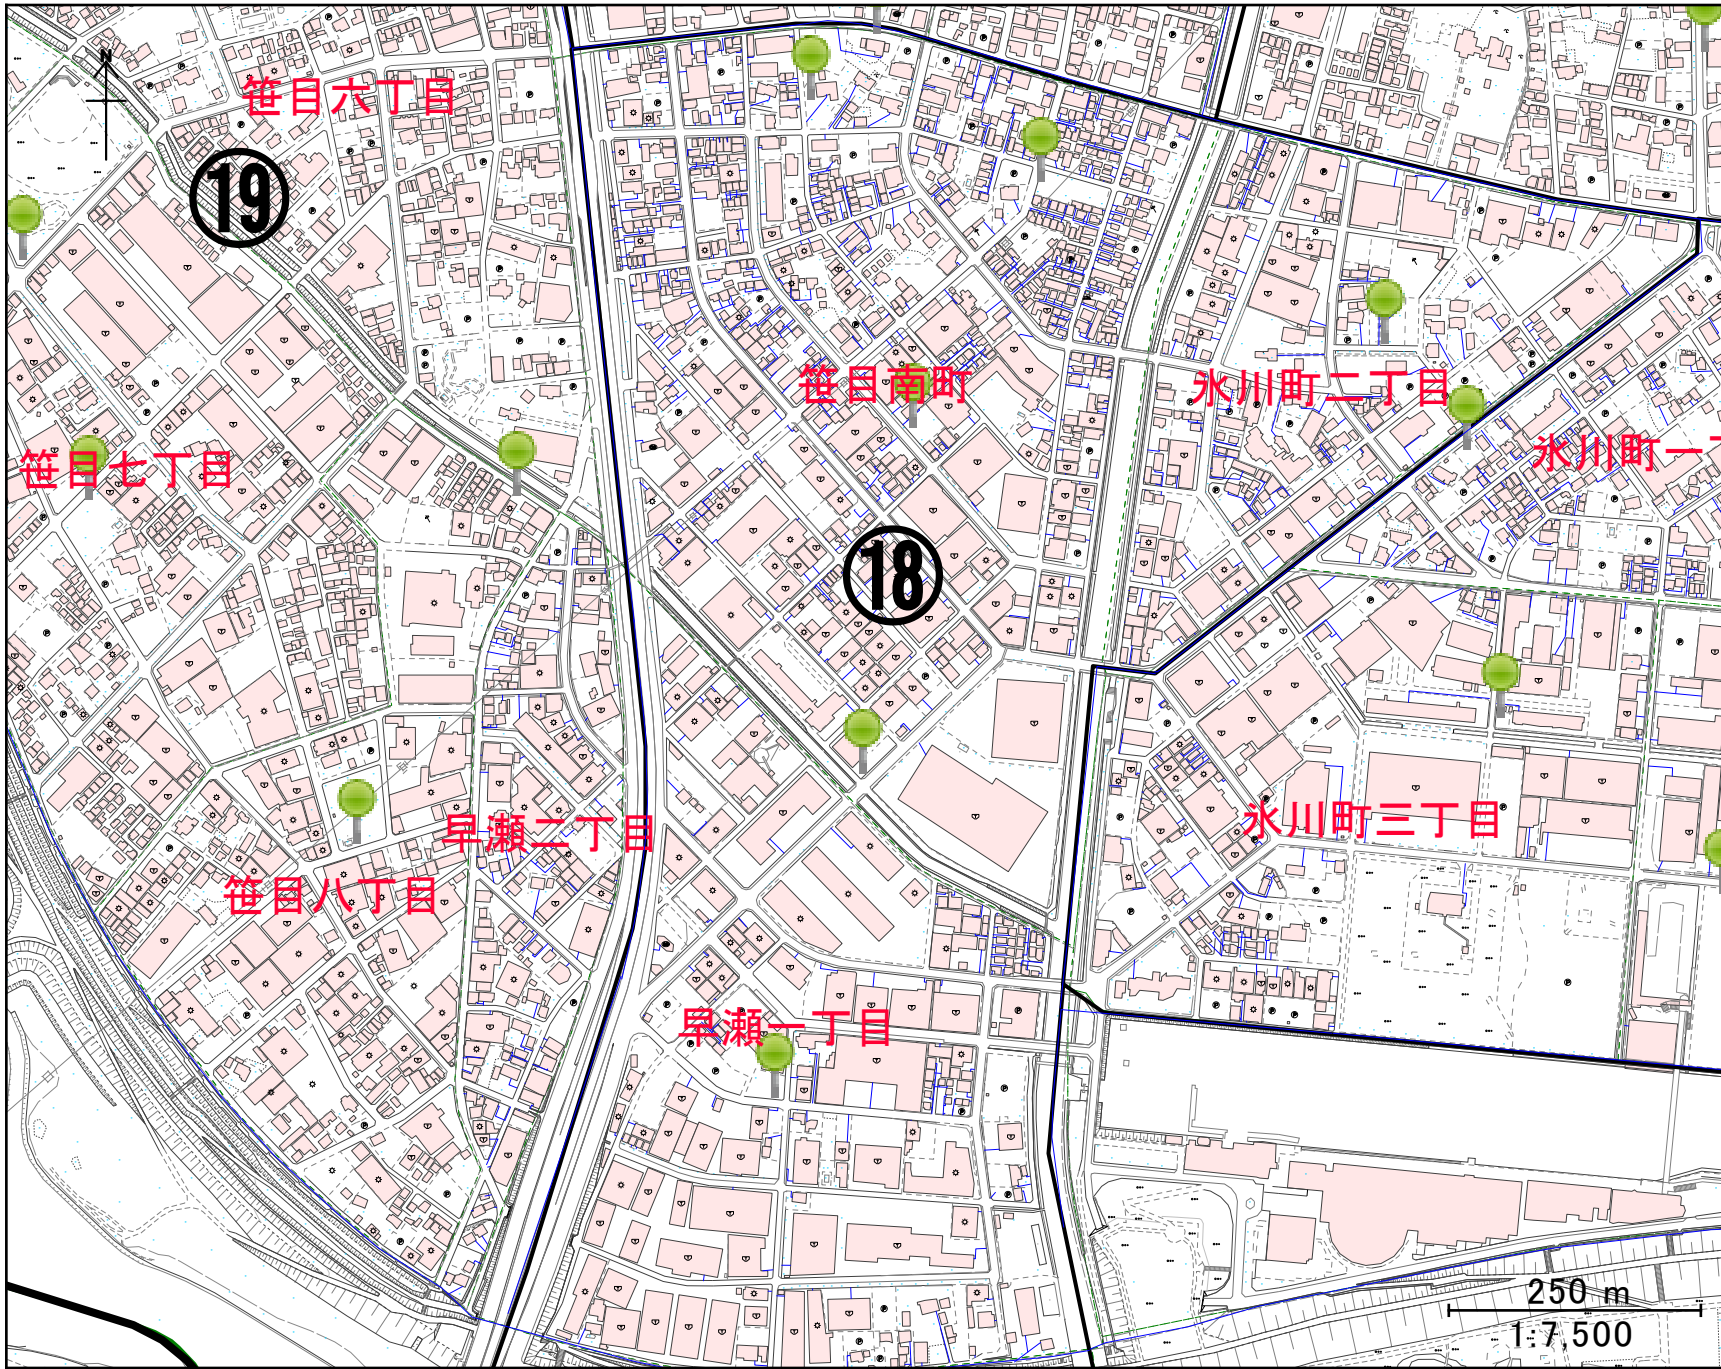

氷川町二丁目

氷川町一丁目

新曾南二丁目

250 m

1:5,200

新曾南

美女木東一丁目

大字下笹目