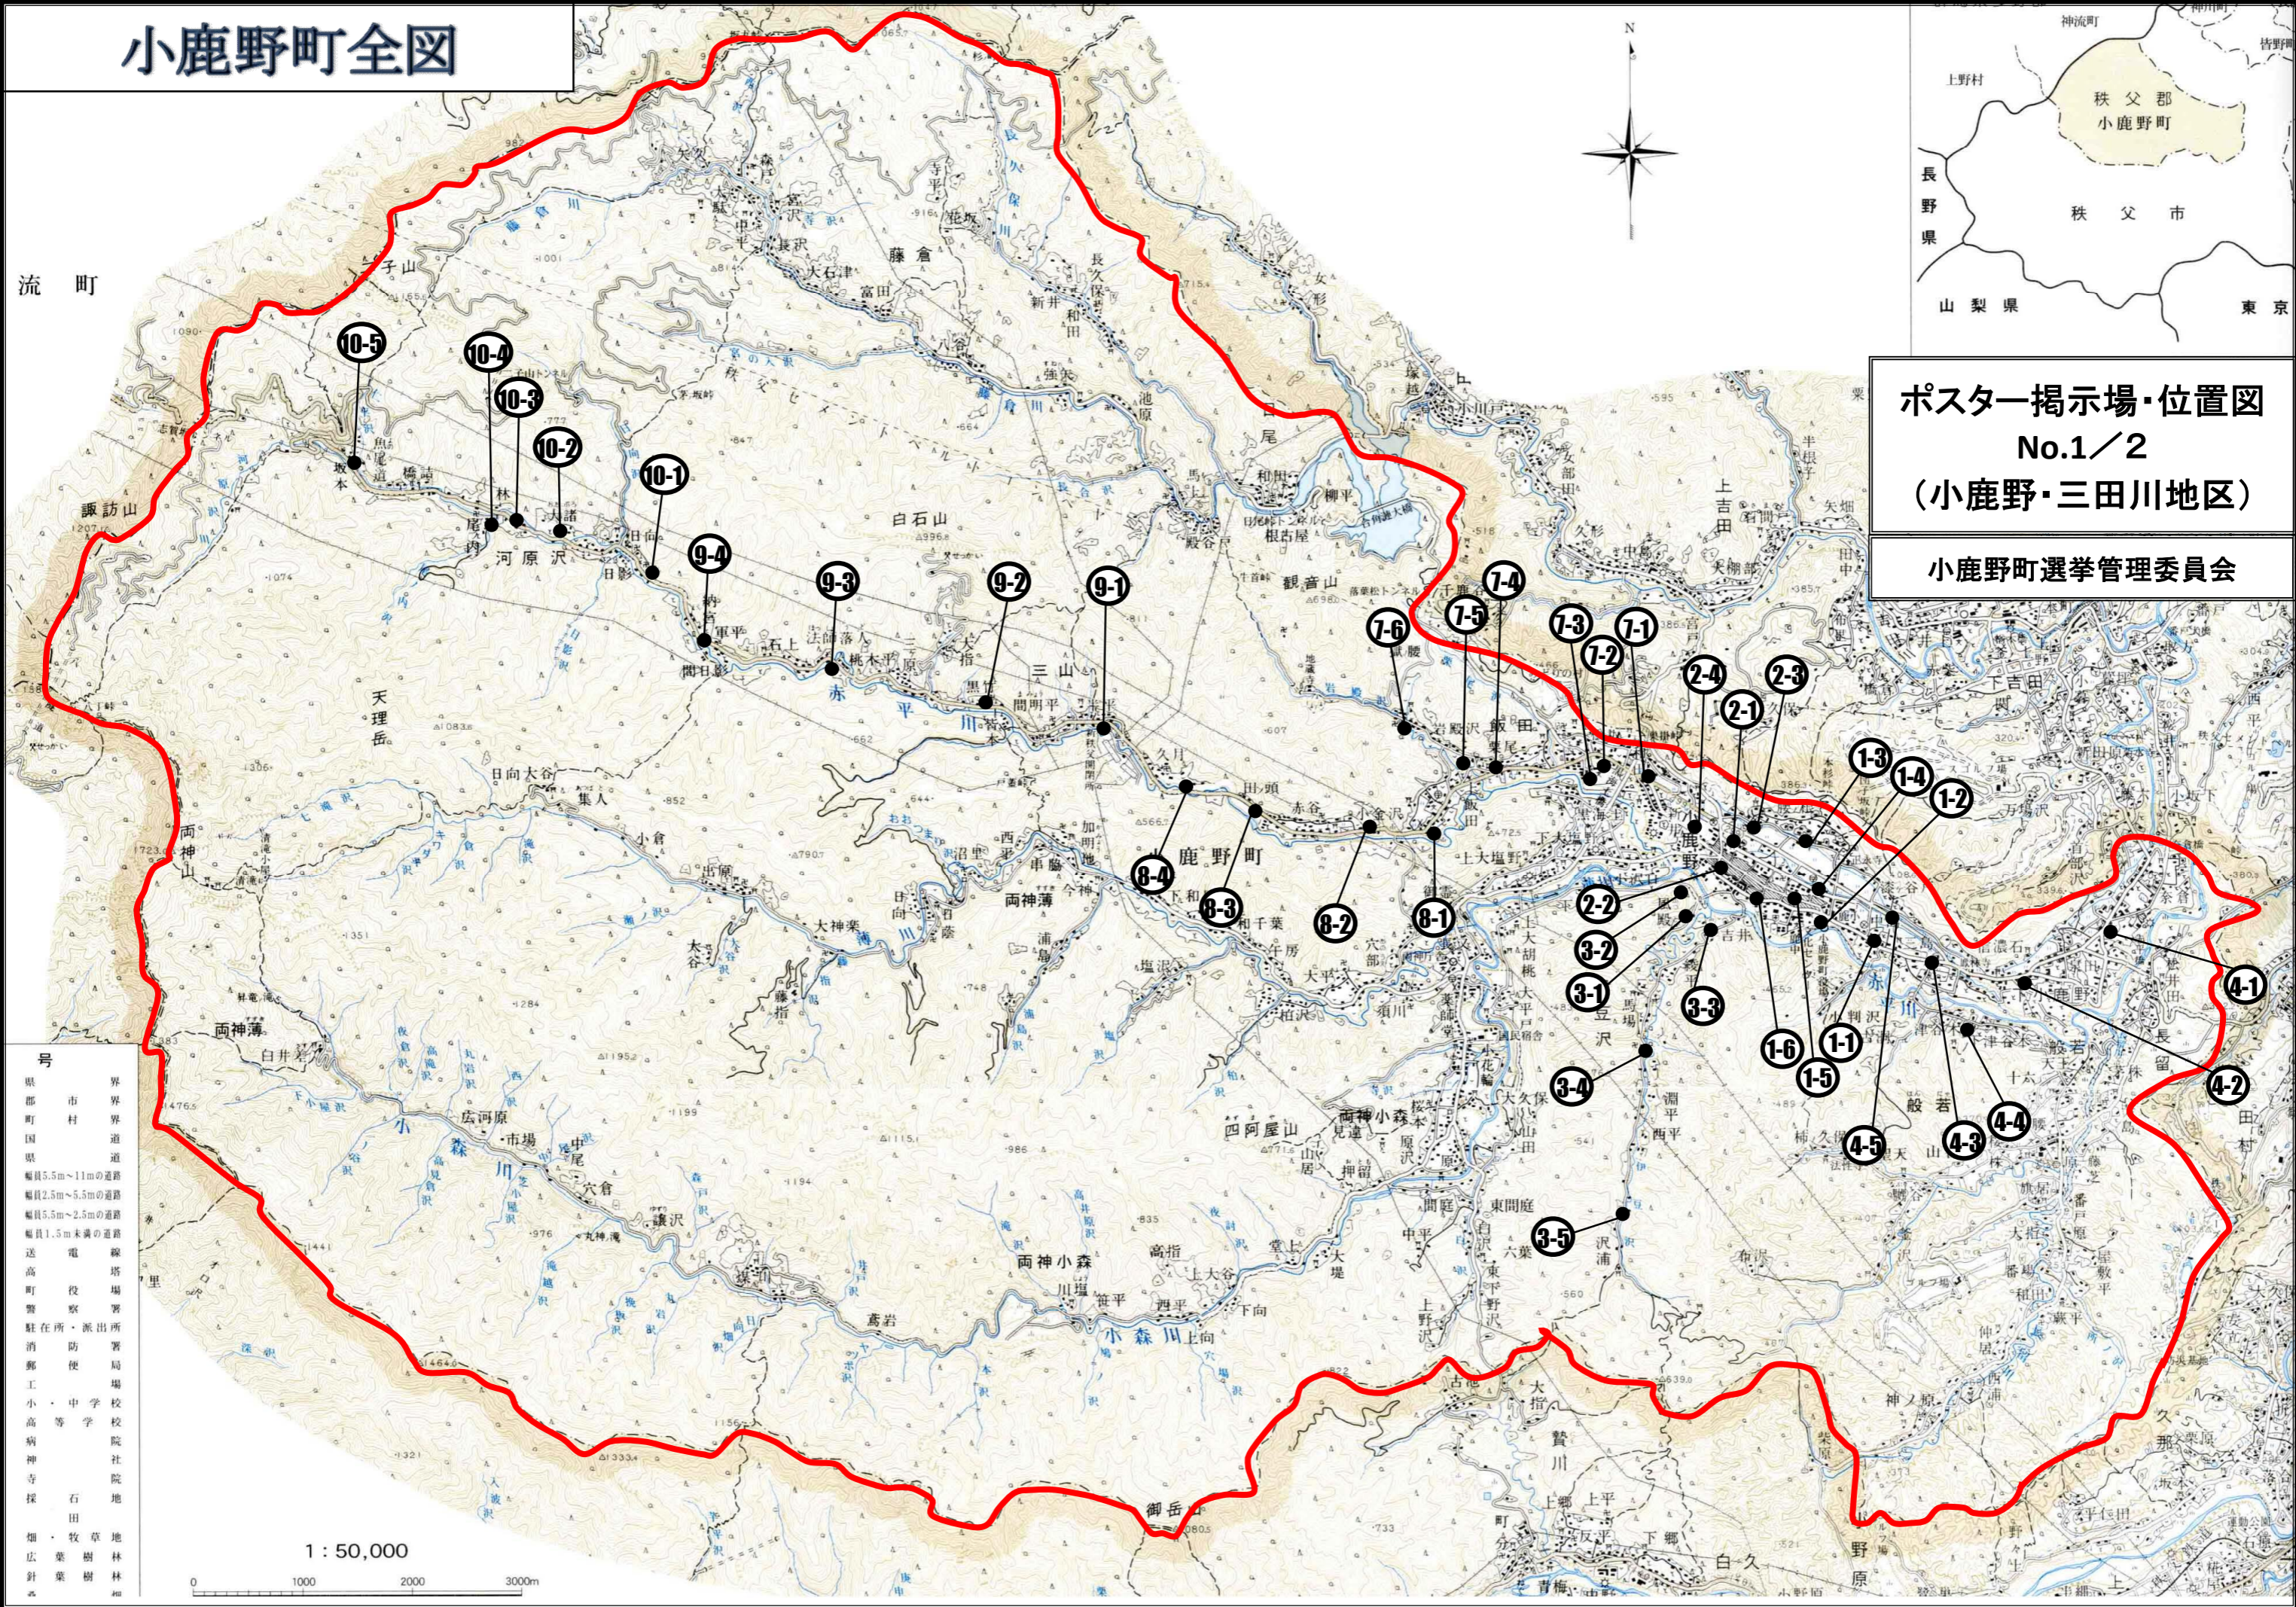

# 小鹿野町全図

ポスター掲示場・位置図  
No.1/2  
(小鹿野・三田川地区)

小鹿野町選挙管理委員会

- 号
- 県界
  - 市界
  - 町界
  - 村界
  - 国道
  - 幅員5.5m~11mの道路
  - 幅員2.5m~5.5mの道路
  - 幅員1.5m未満の道路
  - 送電線
  - 高圧電線
  - 塔架
  - 町役場
  - 警察署
  - 駐在所・派出所
  - 消防署
  - 郵便局
  - 工務所
  - 中学校
  - 高等学校
  - 病院
  - 神社
  - 寺院
  - 採石地
  - 田
  - 畑
  - 牧草地
  - 広葉樹林
  - 針葉樹林
  - 雑木林

1 : 50,000