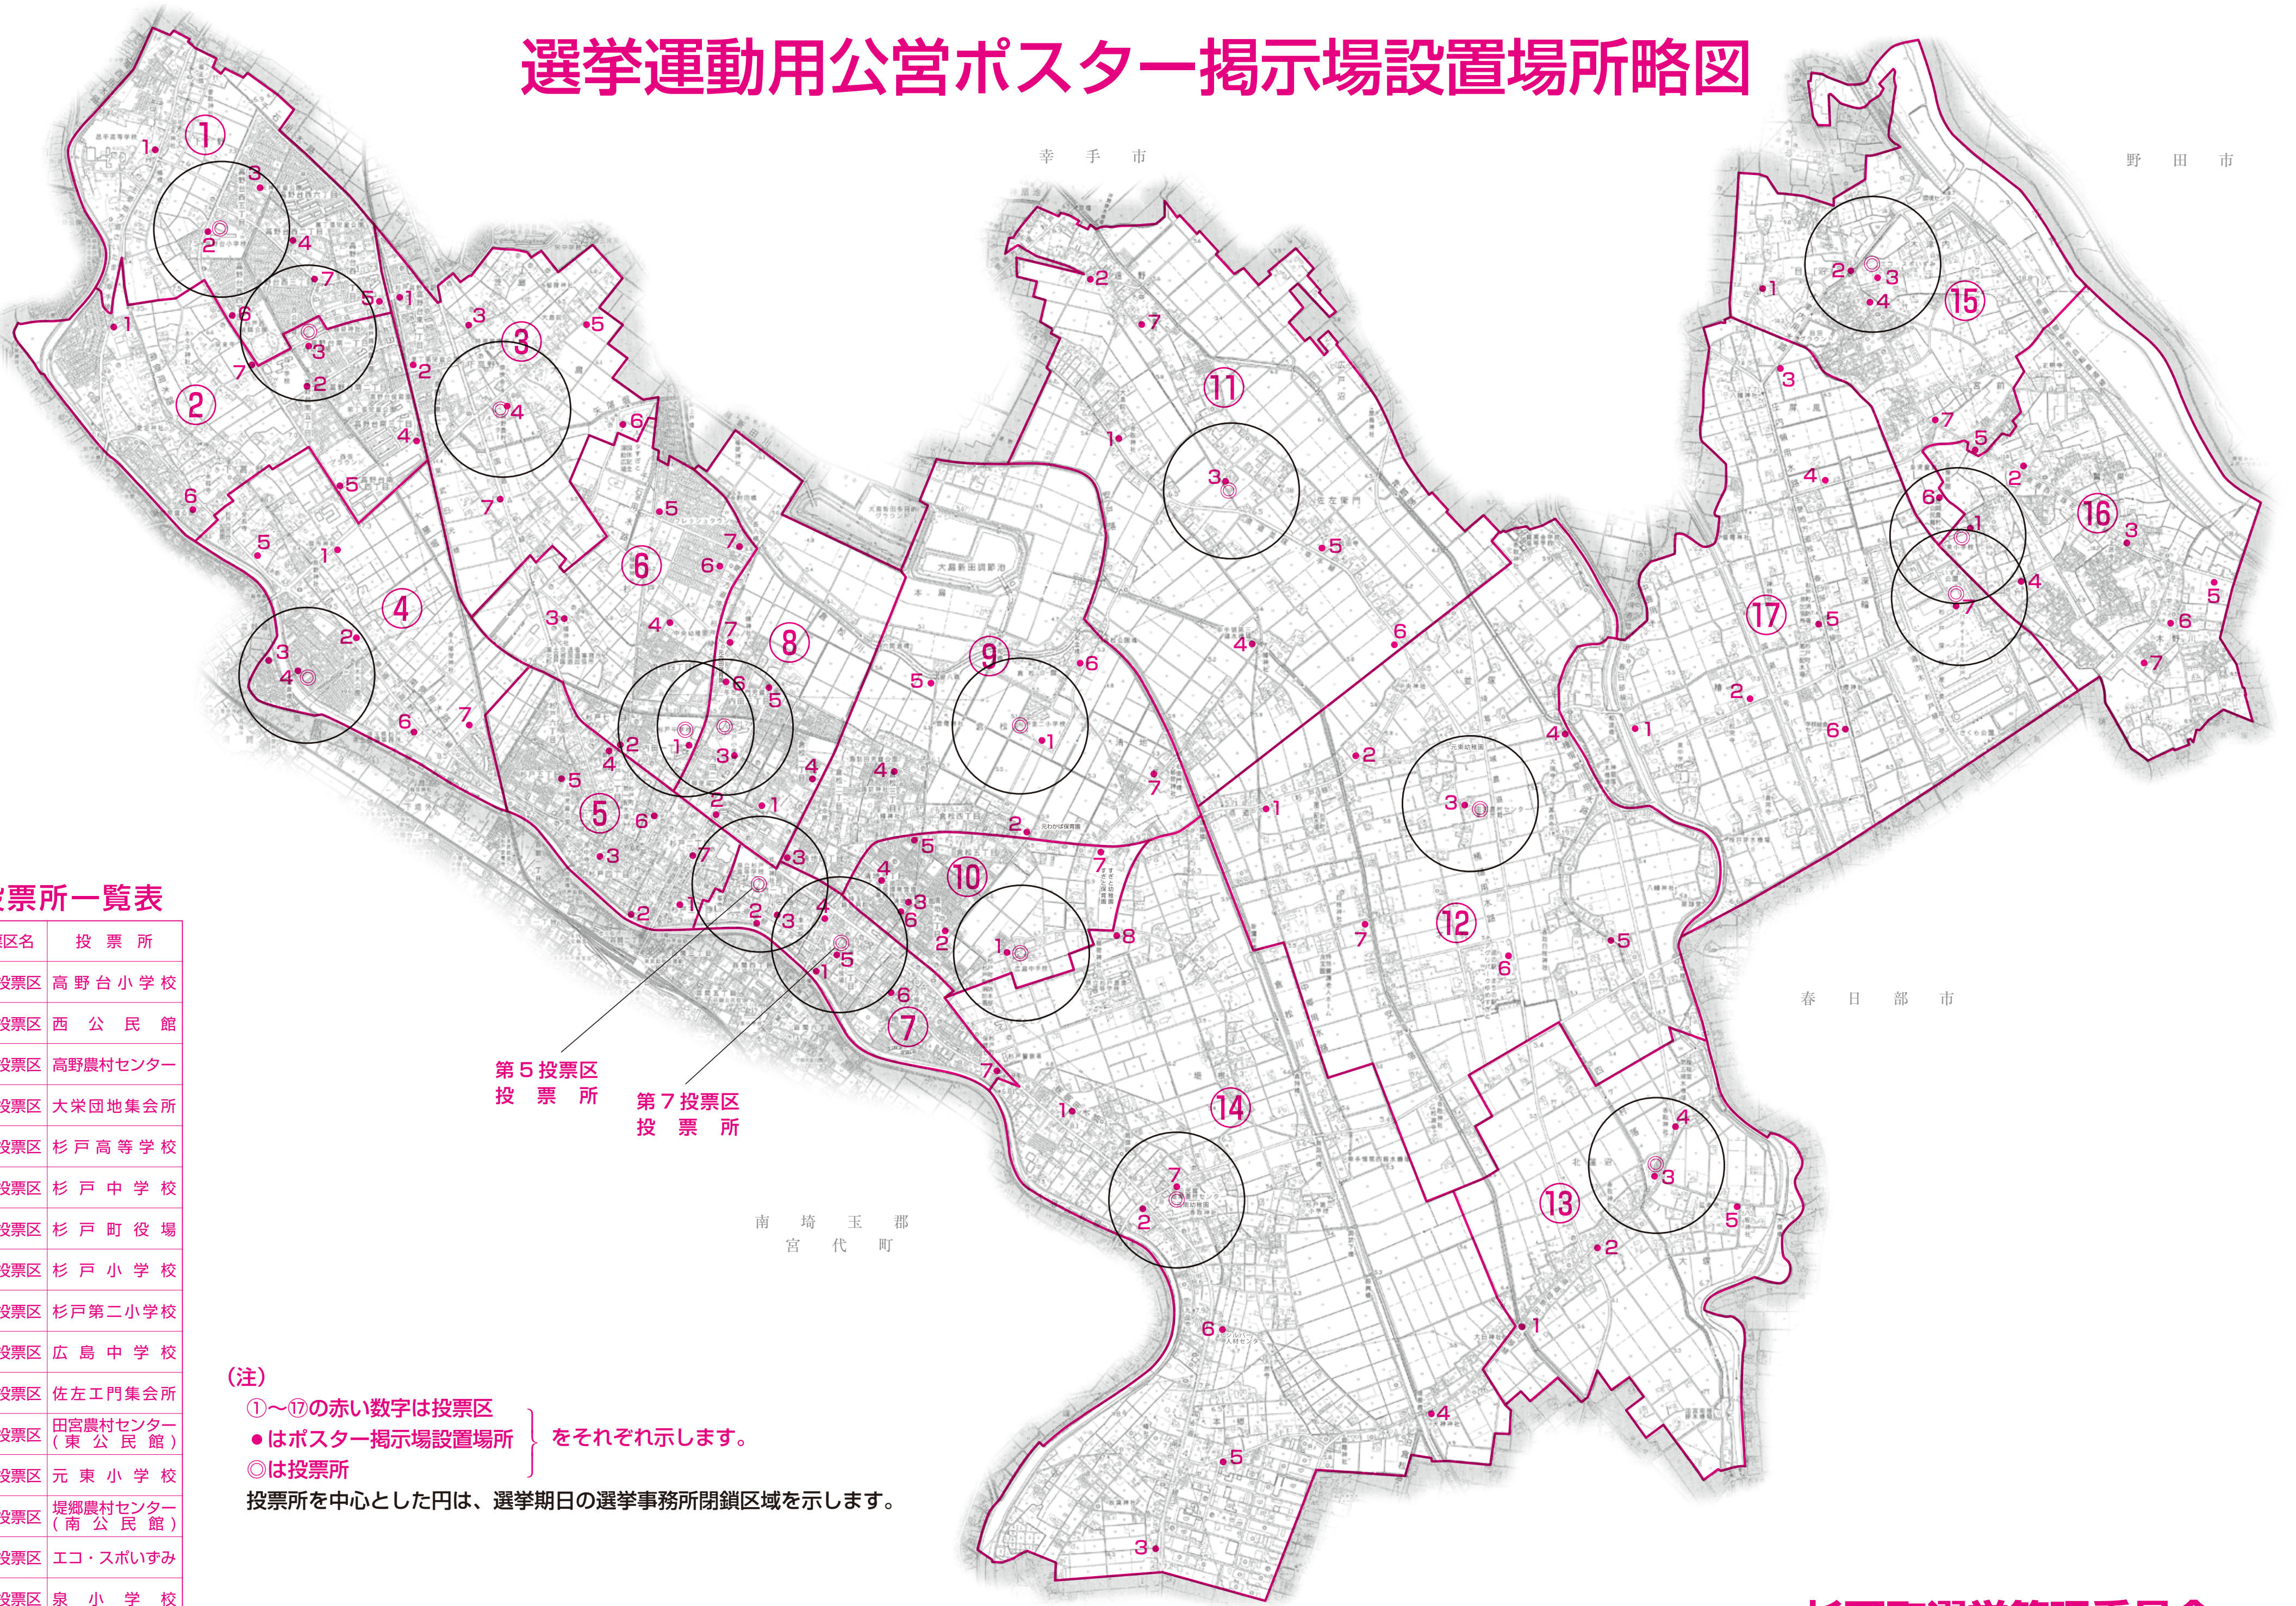

# 選挙運動用公営ポスター掲示場設置場所略図

## 投票所一覧表

投票区名	投票所
第1投票区	高野台小学校
第2投票区	西公民館
第3投票区	高野農村センター
第4投票区	大栄団地集会所
第5投票区	杉戸高等学校
第6投票区	杉戸中学校
第7投票区	杉戸町役場
第8投票区	杉戸小学校
第9投票区	杉戸第二小学校
第10投票区	広島中学校
第11投票区	佐左工門集会所
第12投票区	田宮農村センター (東公民館)
第13投票区	元東小学校
第14投票区	堤郷農村センター (南公民館)
第15投票区	エコ・スポいずみ
第16投票区	泉小学校
第17投票区	深輪産業団地地区センター (リパティホール杉戸)

第5投票区  
投票所

第7投票区  
投票所

### (注)

- ①～⑰の赤い数字は投票区
  - はポスター掲示場設置場所
  - ◎は投票所
- 投票所を中心とした円は、選挙期日の選挙事務所閉鎖区域を示します。

1:20,000