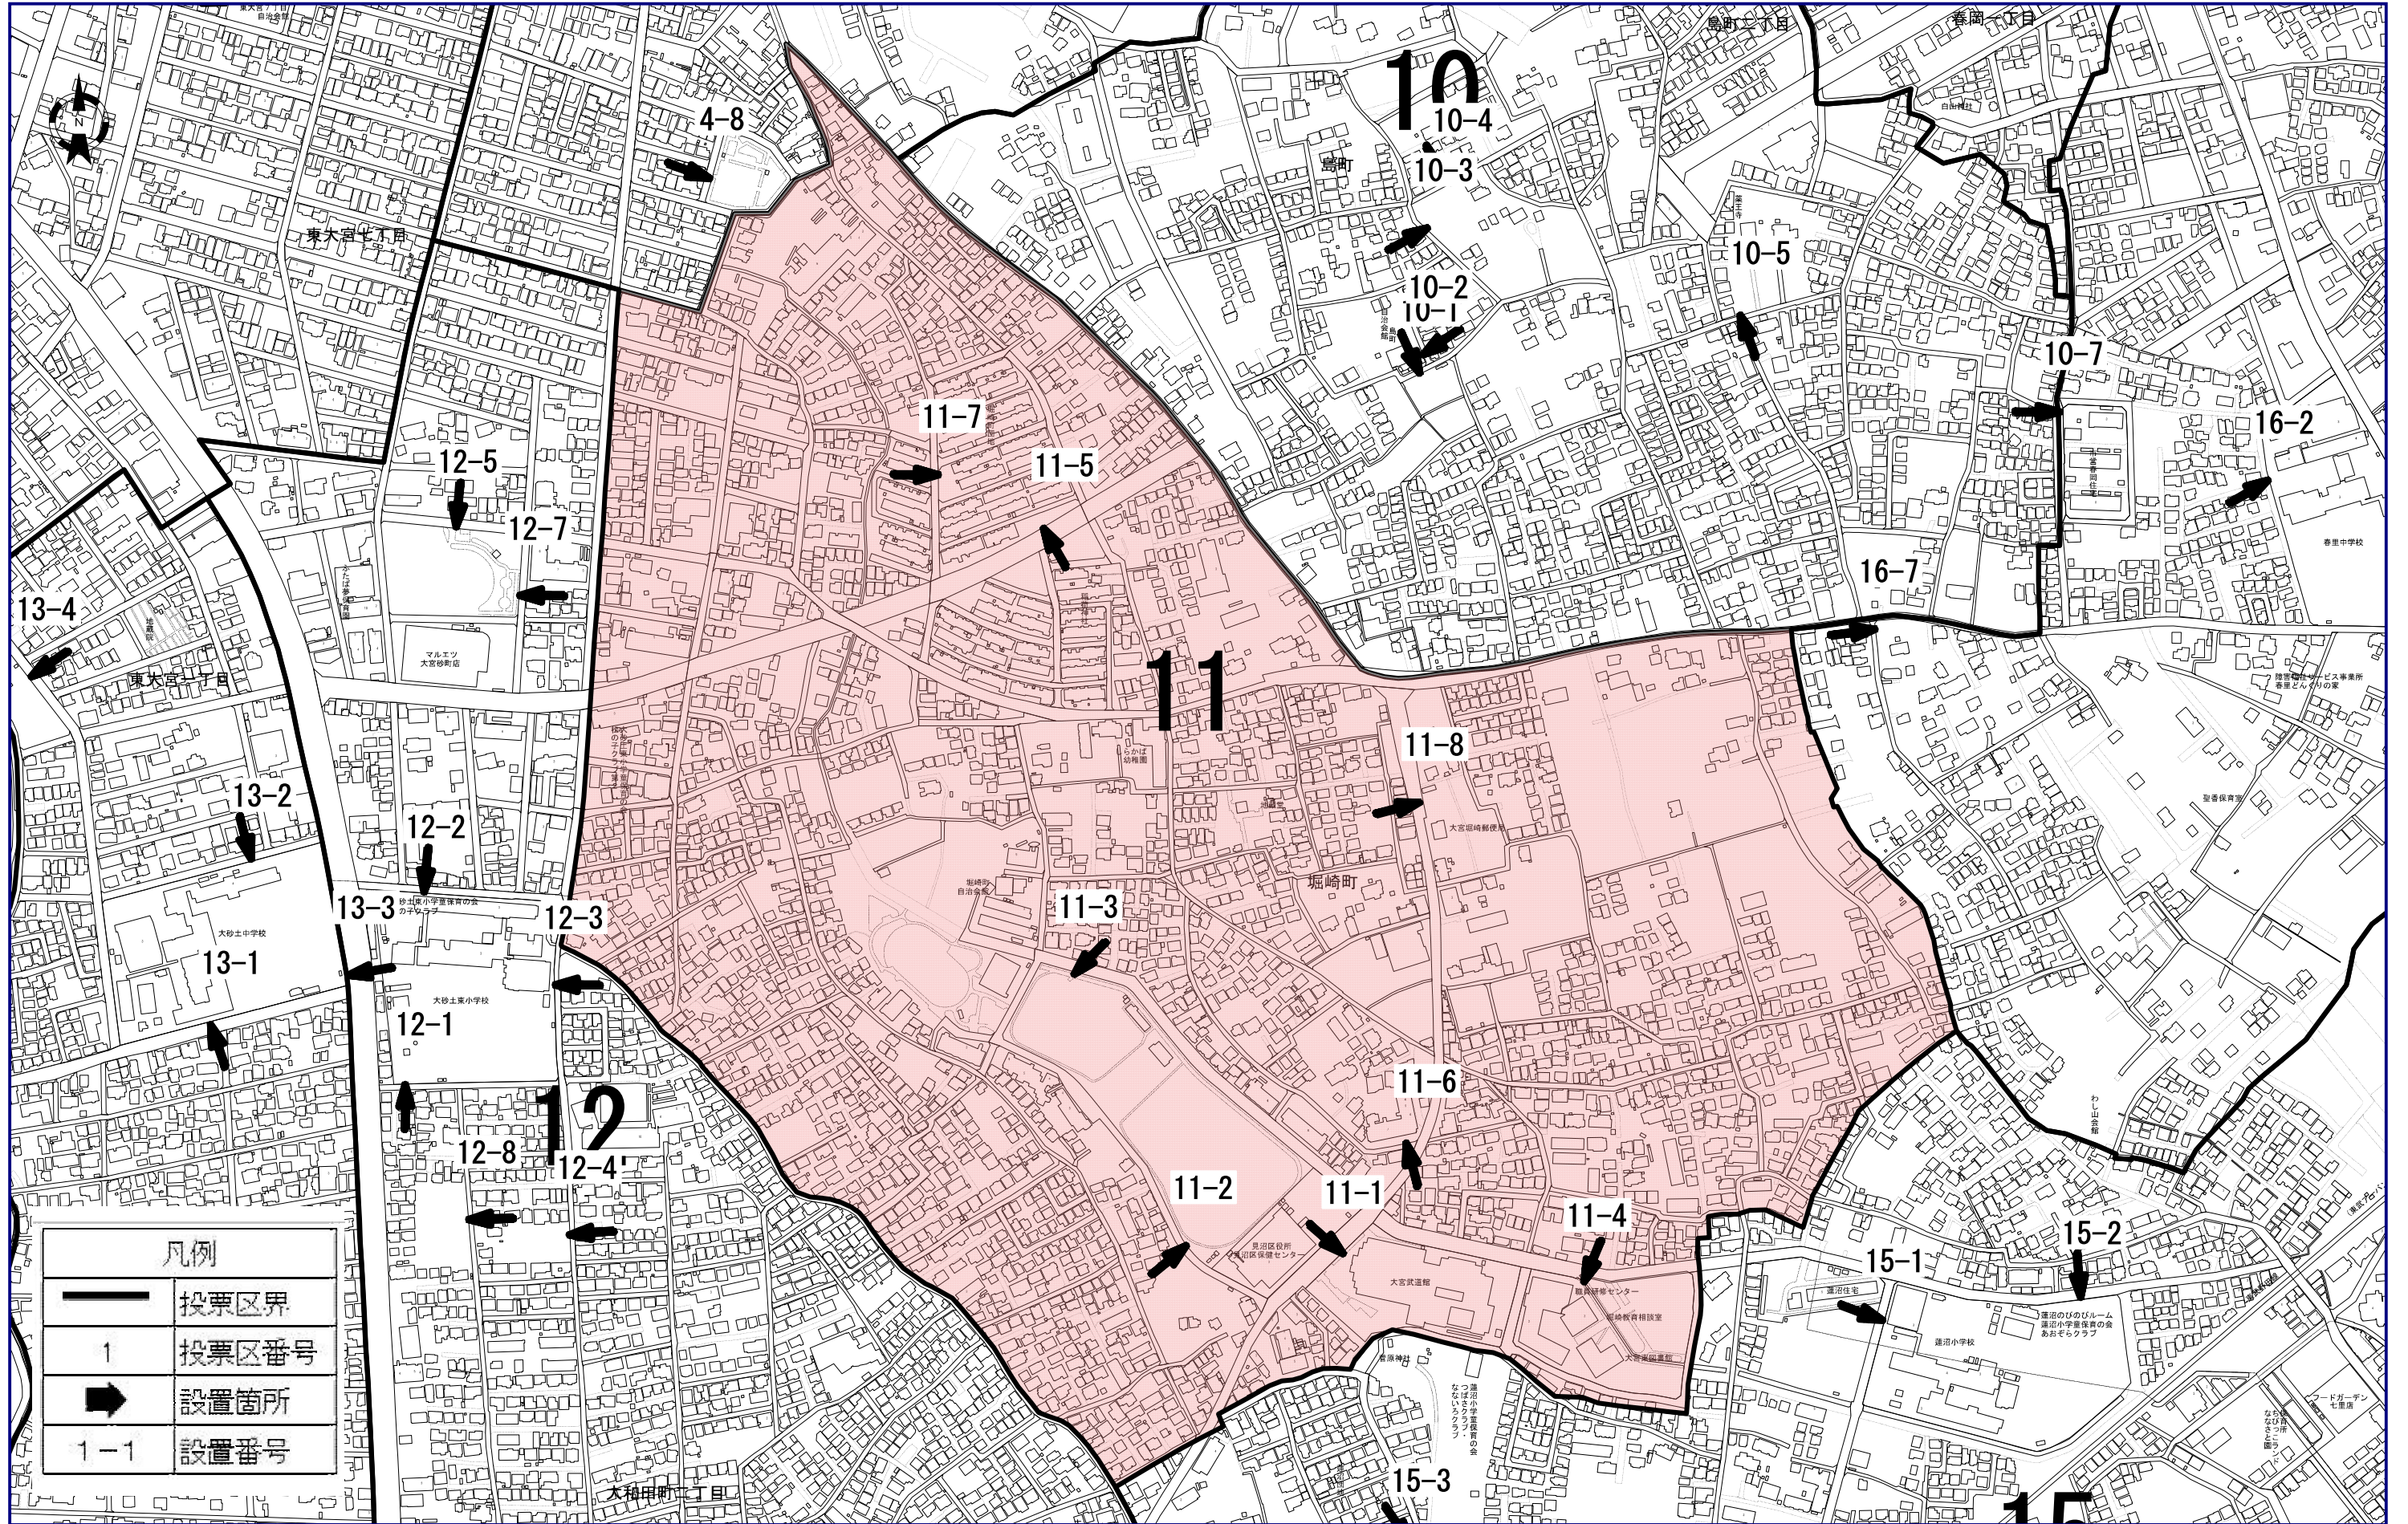

凡例	
	投票区界
1	投票区番号
	設置箇所
1-1	設置番号

0 100m

0 100m