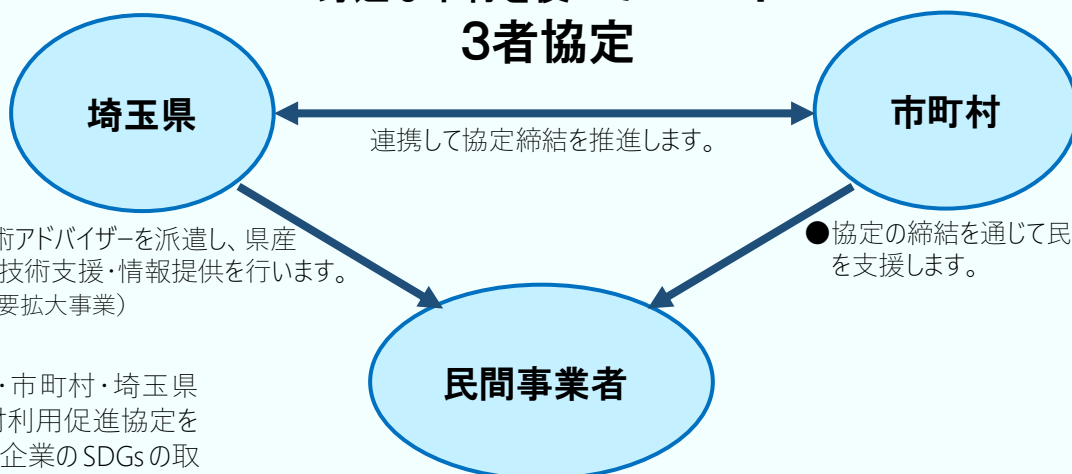

身近な木材を使ってSDGs！ 3者協定

- ●木造建築技術アドバイザーを派遣し、県産木材に関する技術支援・情報提供を行います。
  (県産木材需要拡大事業)

- ●協定の締結を通じて民間のSDGsな取組を支援します。

民間事業者・市町村・埼玉県の3者で木材利用促進協定を締結し、民間企業のSDGsの取組を推進します。今後、森林譲与税の活用も考えられます。

- ●住民憩いの場づくりを通じて、県産木材の利用拡大、CO₂の貯蔵推進などSDGsに熱心に取り組む企業としてアピールできます。

お問い合わせ先

●埼玉県農林部森づくり課木材利用推進・林業支援担当
TEL 048-830-4318(直通) FAX 048-830-4839
E-mail a4300-11@pref.saitama.lg.jp
<https://www.pref.saitama.lg.jp/a0905/mokuado.html>

●特定非営利活動法人木の家だいすきの会
TEL 04-2937-7344(直通)
E-mail office@kinoie.org