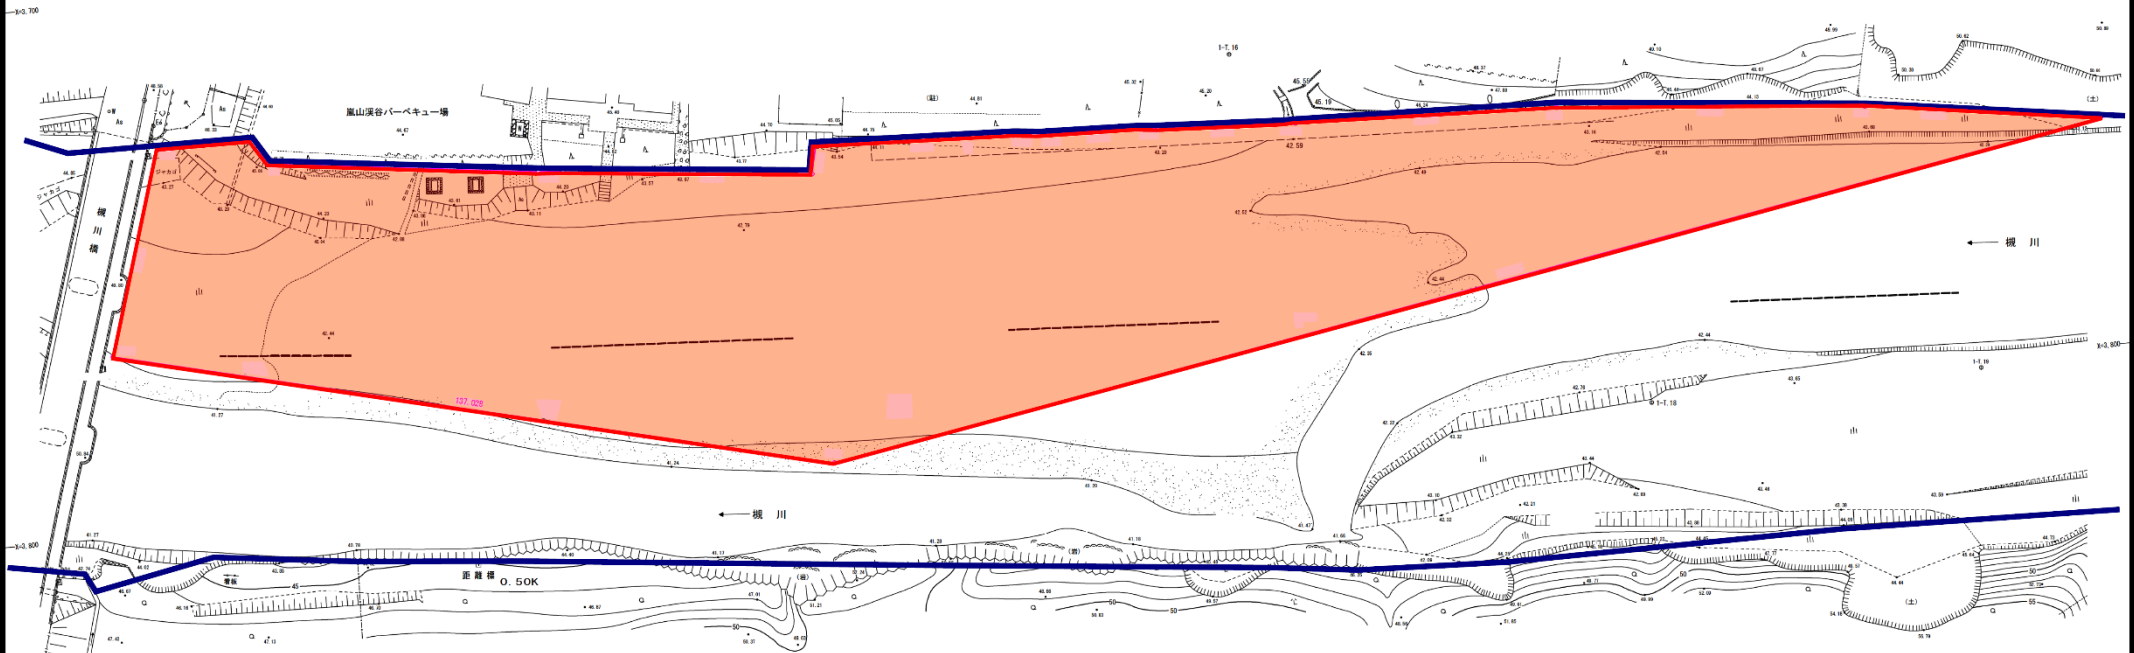

既存の指定区域  
都市・地域再生等利用区域 (13,725m<sup>2</sup>)

河川区域

# 一級河川槻川 都市・地域再生等利用区域平面図

比企郡嵐山町  
大字鎌形

大字千手堂