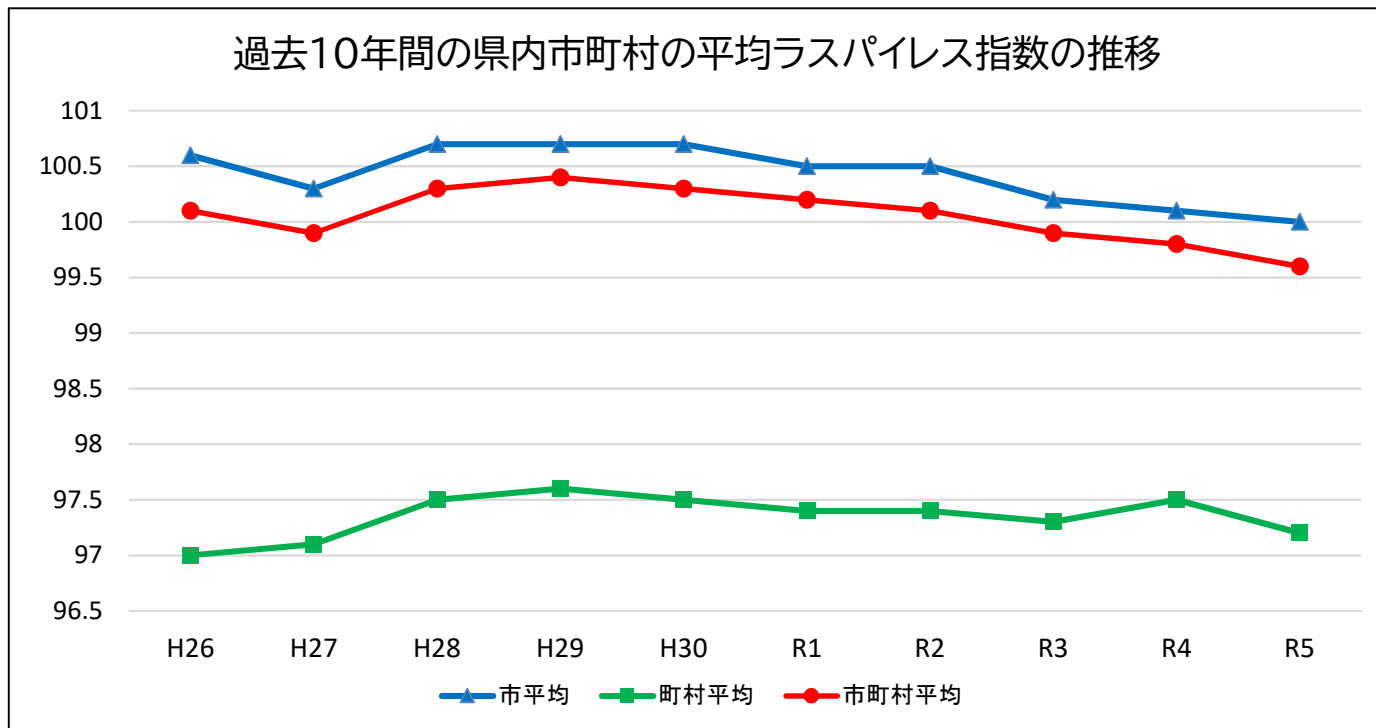

過去10年間の県内市町村の平均ラスパイレス指数の推移及び分布状況の推移

	H26	H27	H28	H29	H30	R1	R2	R3	R4	R5
市平均	100.6	100.3	100.7	100.7	100.7	100.5	100.5	100.2	100.1	100.0
町村平均	97.0	97.1	97.5	97.6	97.5	97.4	97.4	97.3	97.5	97.2
市町村平均	100.1	99.9	100.3	100.4	100.3	100.2	100.1	99.9	99.8	99.6

	H26	H27	H28	H29	H30	R1	R2	R3	R4	R5
100未満	40	41	38	39	37	40	41	45	42	45
100以上	22	21	24	23	25	22	21	17	20	17