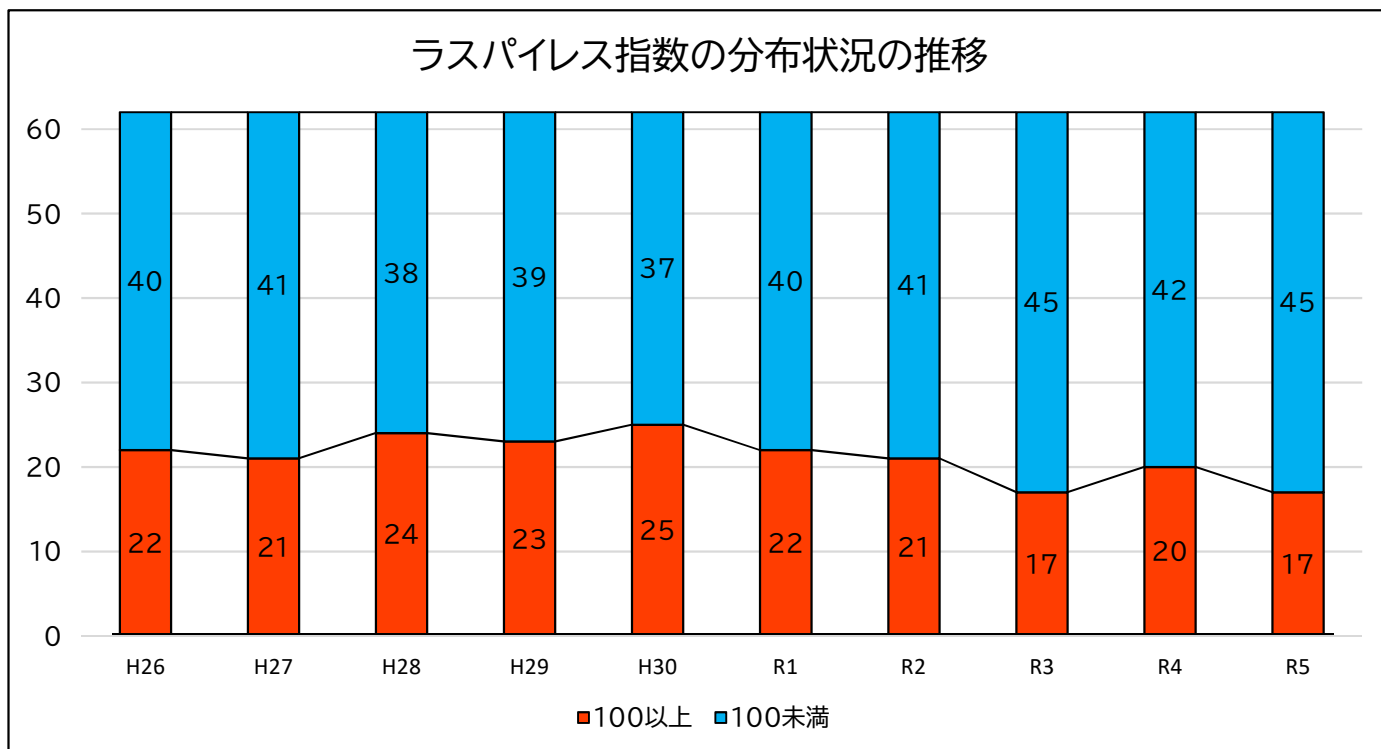

過去10年間の県内市町村の平均ラスパイレス指数の推移及び分布状況の推移

	H26	H27	H28	H29	H30	R1	R2	R3	R4	R5
市平均	100.6	100.3	100.7	100.7	100.7	100.5	100.5	100.2	100.1	100.0
町村平均	97.0	97.1	97.5	97.6	97.5	97.4	97.4	97.3	97.5	97.2
市町村平均	100.1	99.9	100.3	100.4	100.3	100.2	100.1	99.9	99.8	99.6

	H26	H27	H28	H29	H30	R1	R2	R3	R4	R5
100未満	40	41	38	39	37	40	41	45	42	45
100以上	22	21	24	23	25	22	21	17	20	17