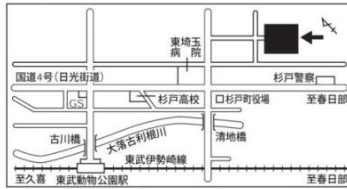

● **埼玉県東部環境管理事務所**

〒345-0025 杉戸町清地 5-4-10
電話 0480(34)4011 FAX0480(34)4785