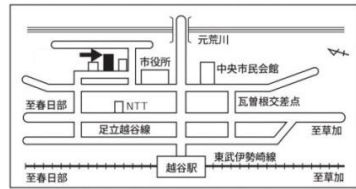

● **埼玉県越谷環境管理事務所**

〒343-0813 越谷市越ヶ谷 4-2-82
(埼玉県越谷合同庁舎内)
電話 048(966)2311 FAX048(966)5600