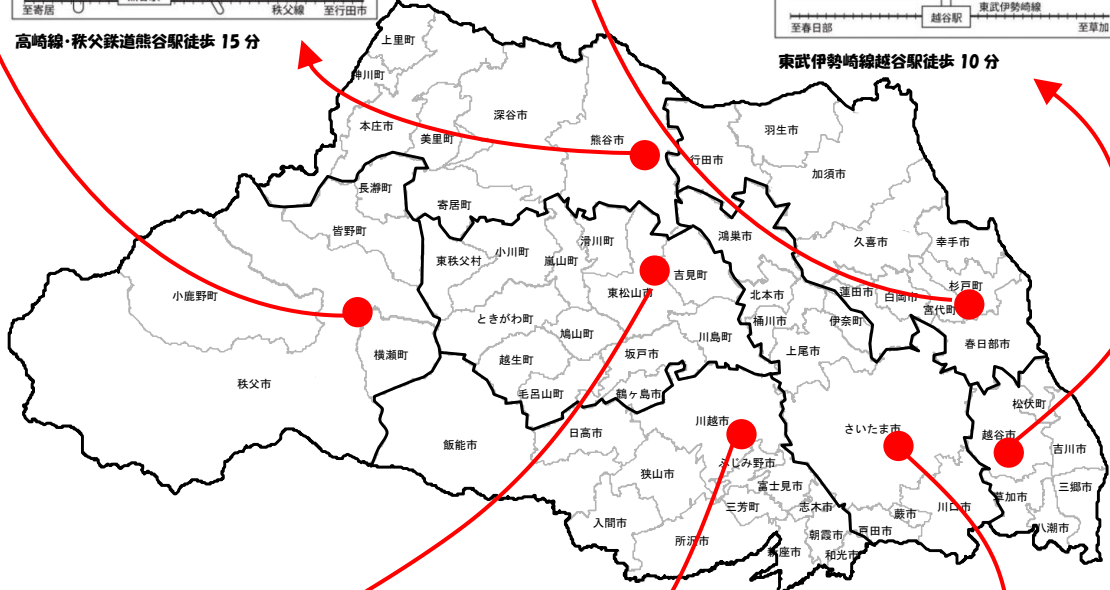

東武伊勢崎線越谷駅徒歩 10 分