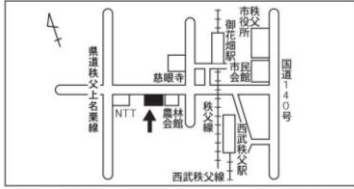

環境管理事務所

はここにあります

身近な環境問題でお気付きの点がありましたら、お気軽にご相談ください。

● **埼玉県秩父環境管理事務所**

〒368-0042 秩父市東町 29-20(秩父地方庁舎内)
電話 0494(23)1511 FAX0494(23)6679