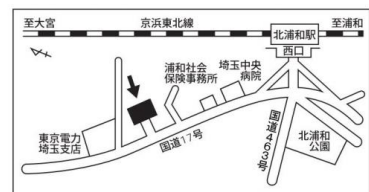

京浜東北線北浦和駅徒歩 10 分