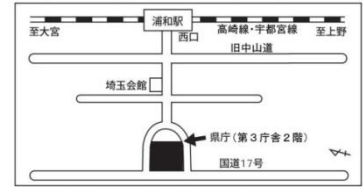

● **環境部産業廃棄物指導課**

〒330-9301 さいたま市浦和区高砂 3-15-1
(第 3 庁舎 2 階)
電話 048(830)3135 FAX048(830)4774