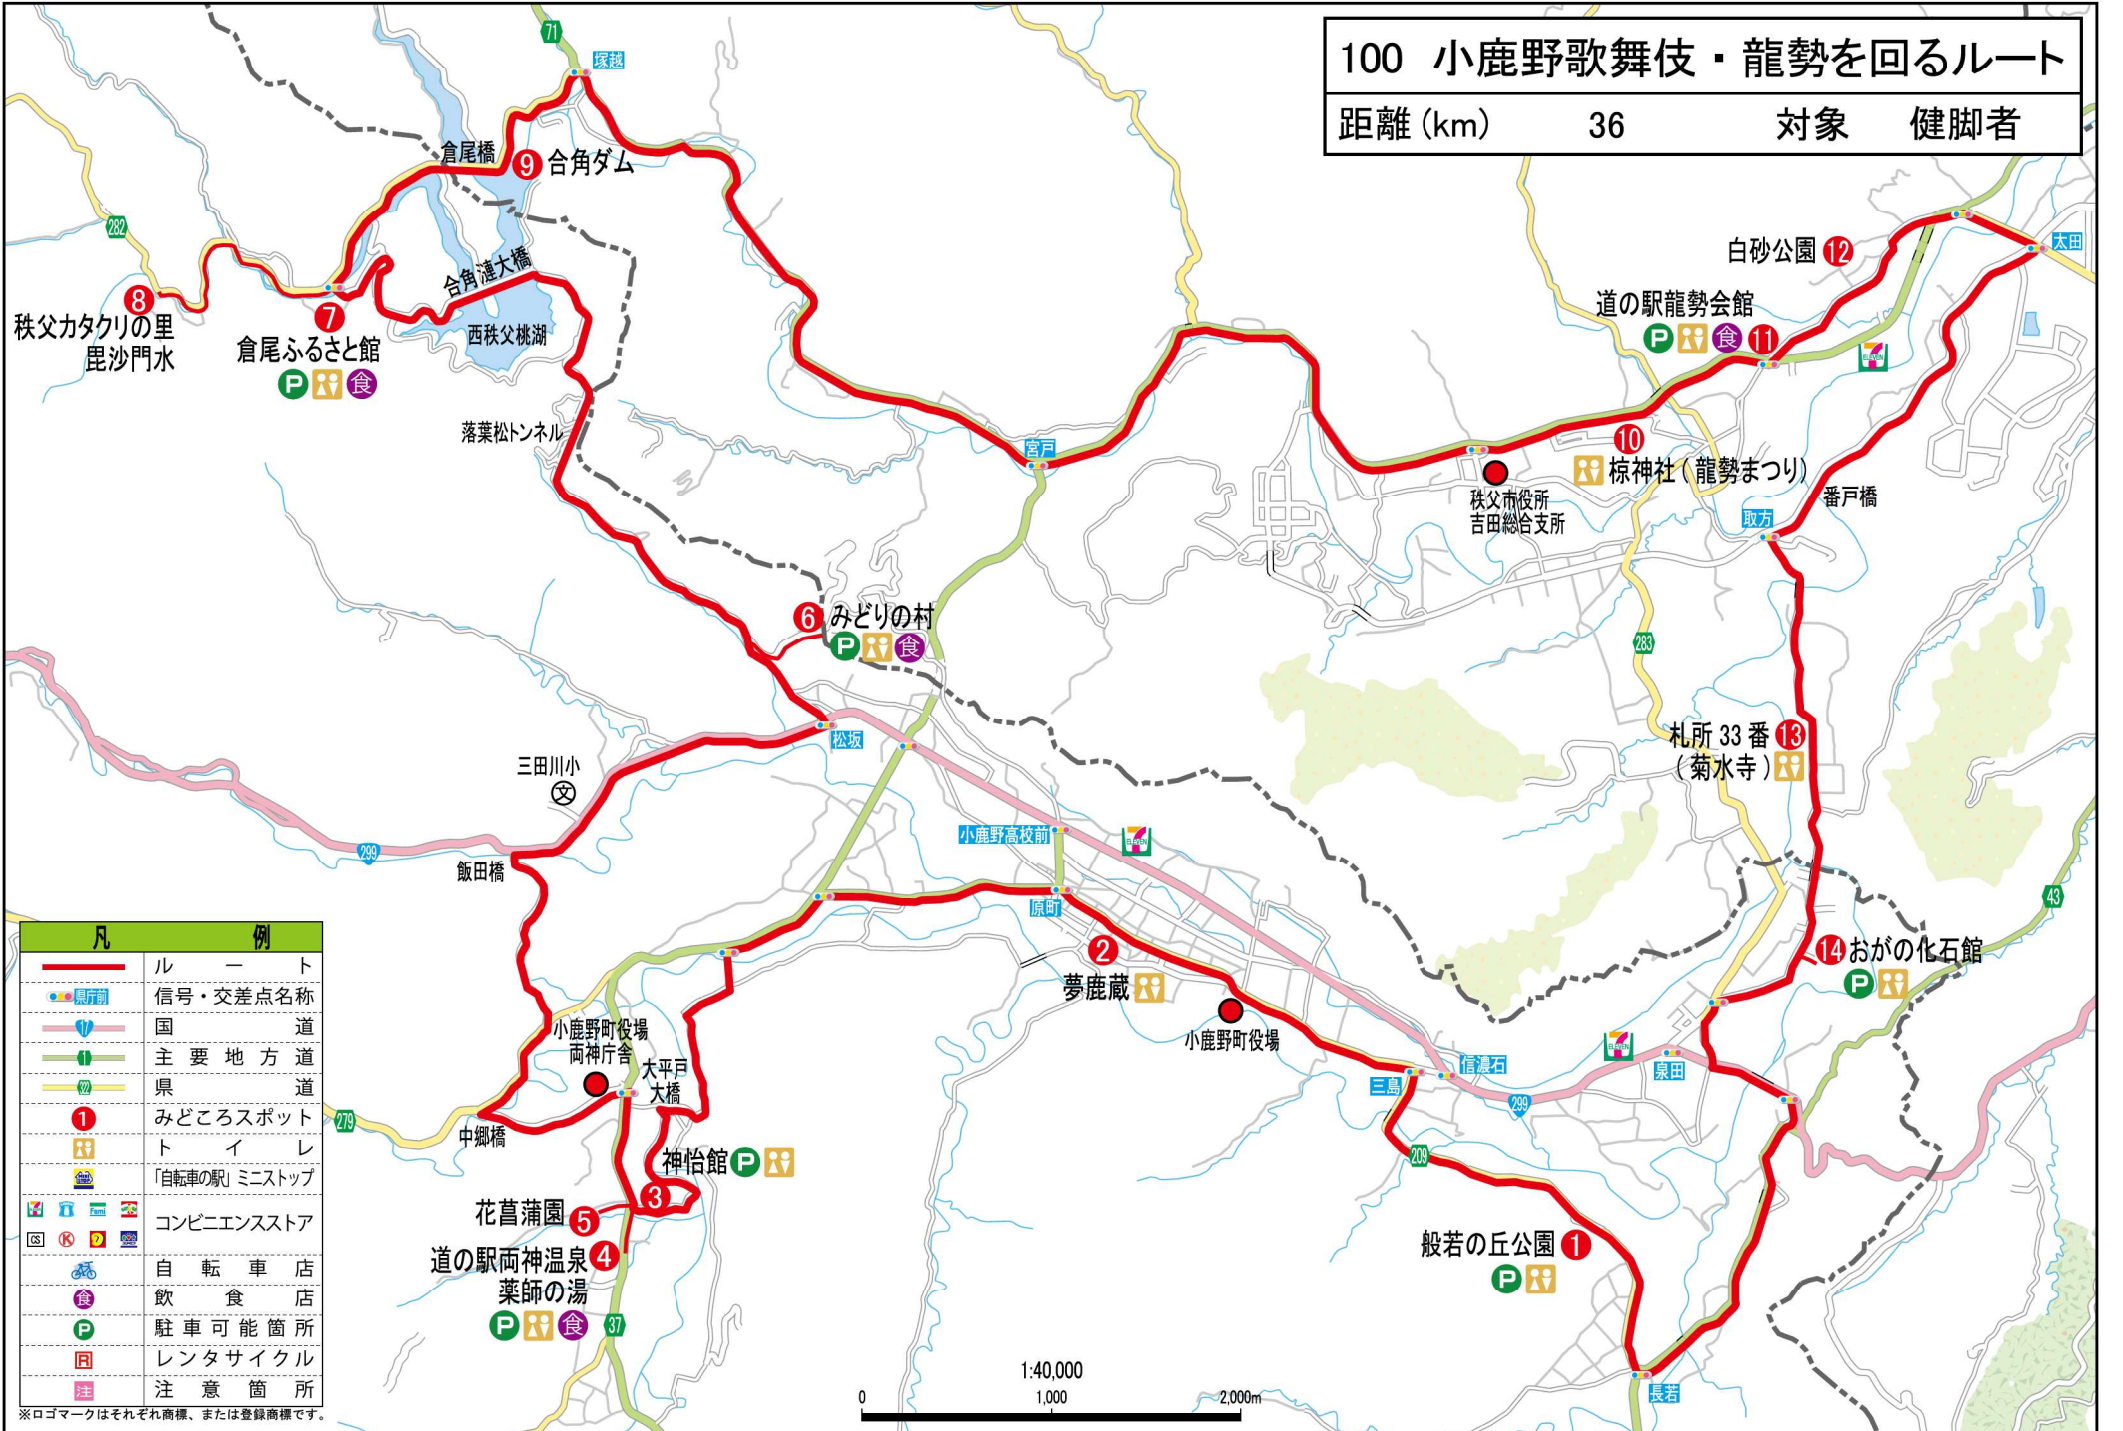

100 小鹿野歌舞伎・龍勢を回るルート

距離 (km) 36 対象 健脚者

凡 例	
	ル ー ト
	信号・交差点名称
	国 道
	主要 地方 道
	県 道
	みどころスポット
	ト イ レ
	「自転車の駅」ミニストップ
	コンビニエンスストア
	自 転 車 店
	飲 食 店
	駐 車 可 能 箇 所
	レ ン タ サ イ ク ル
	注 意 箇 所

※ロゴマークはそれぞれ商標、または登録商標です。

この地図の作成に当たっては、国土地理院長の承認を得て、同院発行の50万分の1地方図及び2万5千分の1地形図を使用した。(承認番号平23情使、第192-A119号)