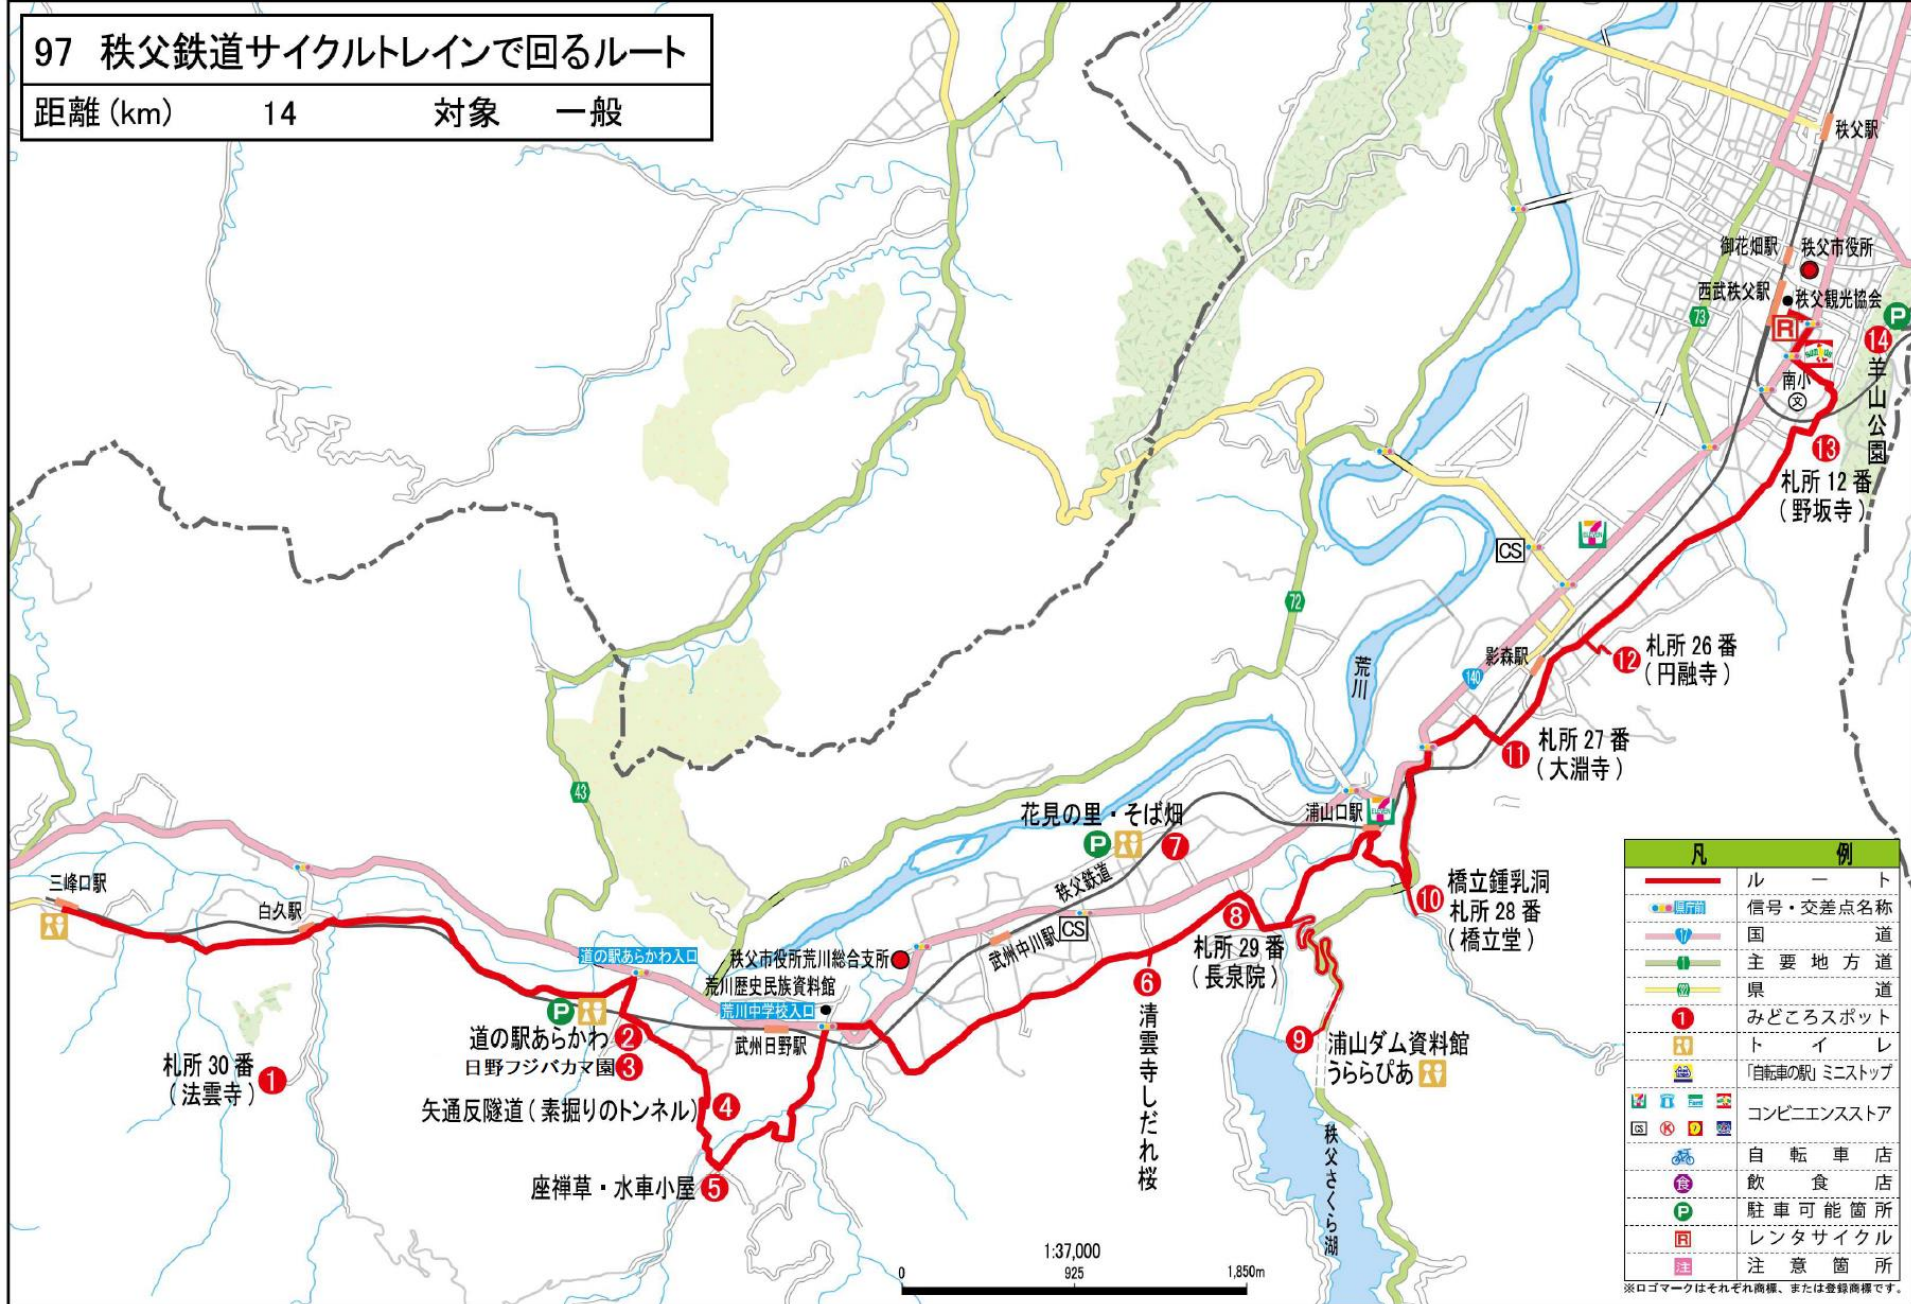

97 秩父鉄道サイクルトレインで回るルート

距離 (km) 14 対象 一般

凡	例
	ル ー ト
	信号・交差点名称
	国 道
	主要 地方 道
	県 道
	県 道 沿 道 の 名 所
	ト イ レ
	「自転車の駅」ミニストップ
	コンビニエンスストア
	自 転 車 店
	飲 食 店
	駐 車 可 能 箇 所
	レ ン タ サ イ ク ル
	注 意 箇 所

※ロゴマークはそれぞれ商標、または登録商標です。

この地図の作成に当たっては、国土地理院長の承認を得て、同院発行の50万分の1地方図及び2万5千分の1地形図を使用した。(承認番号平23情使、第192-A119号)