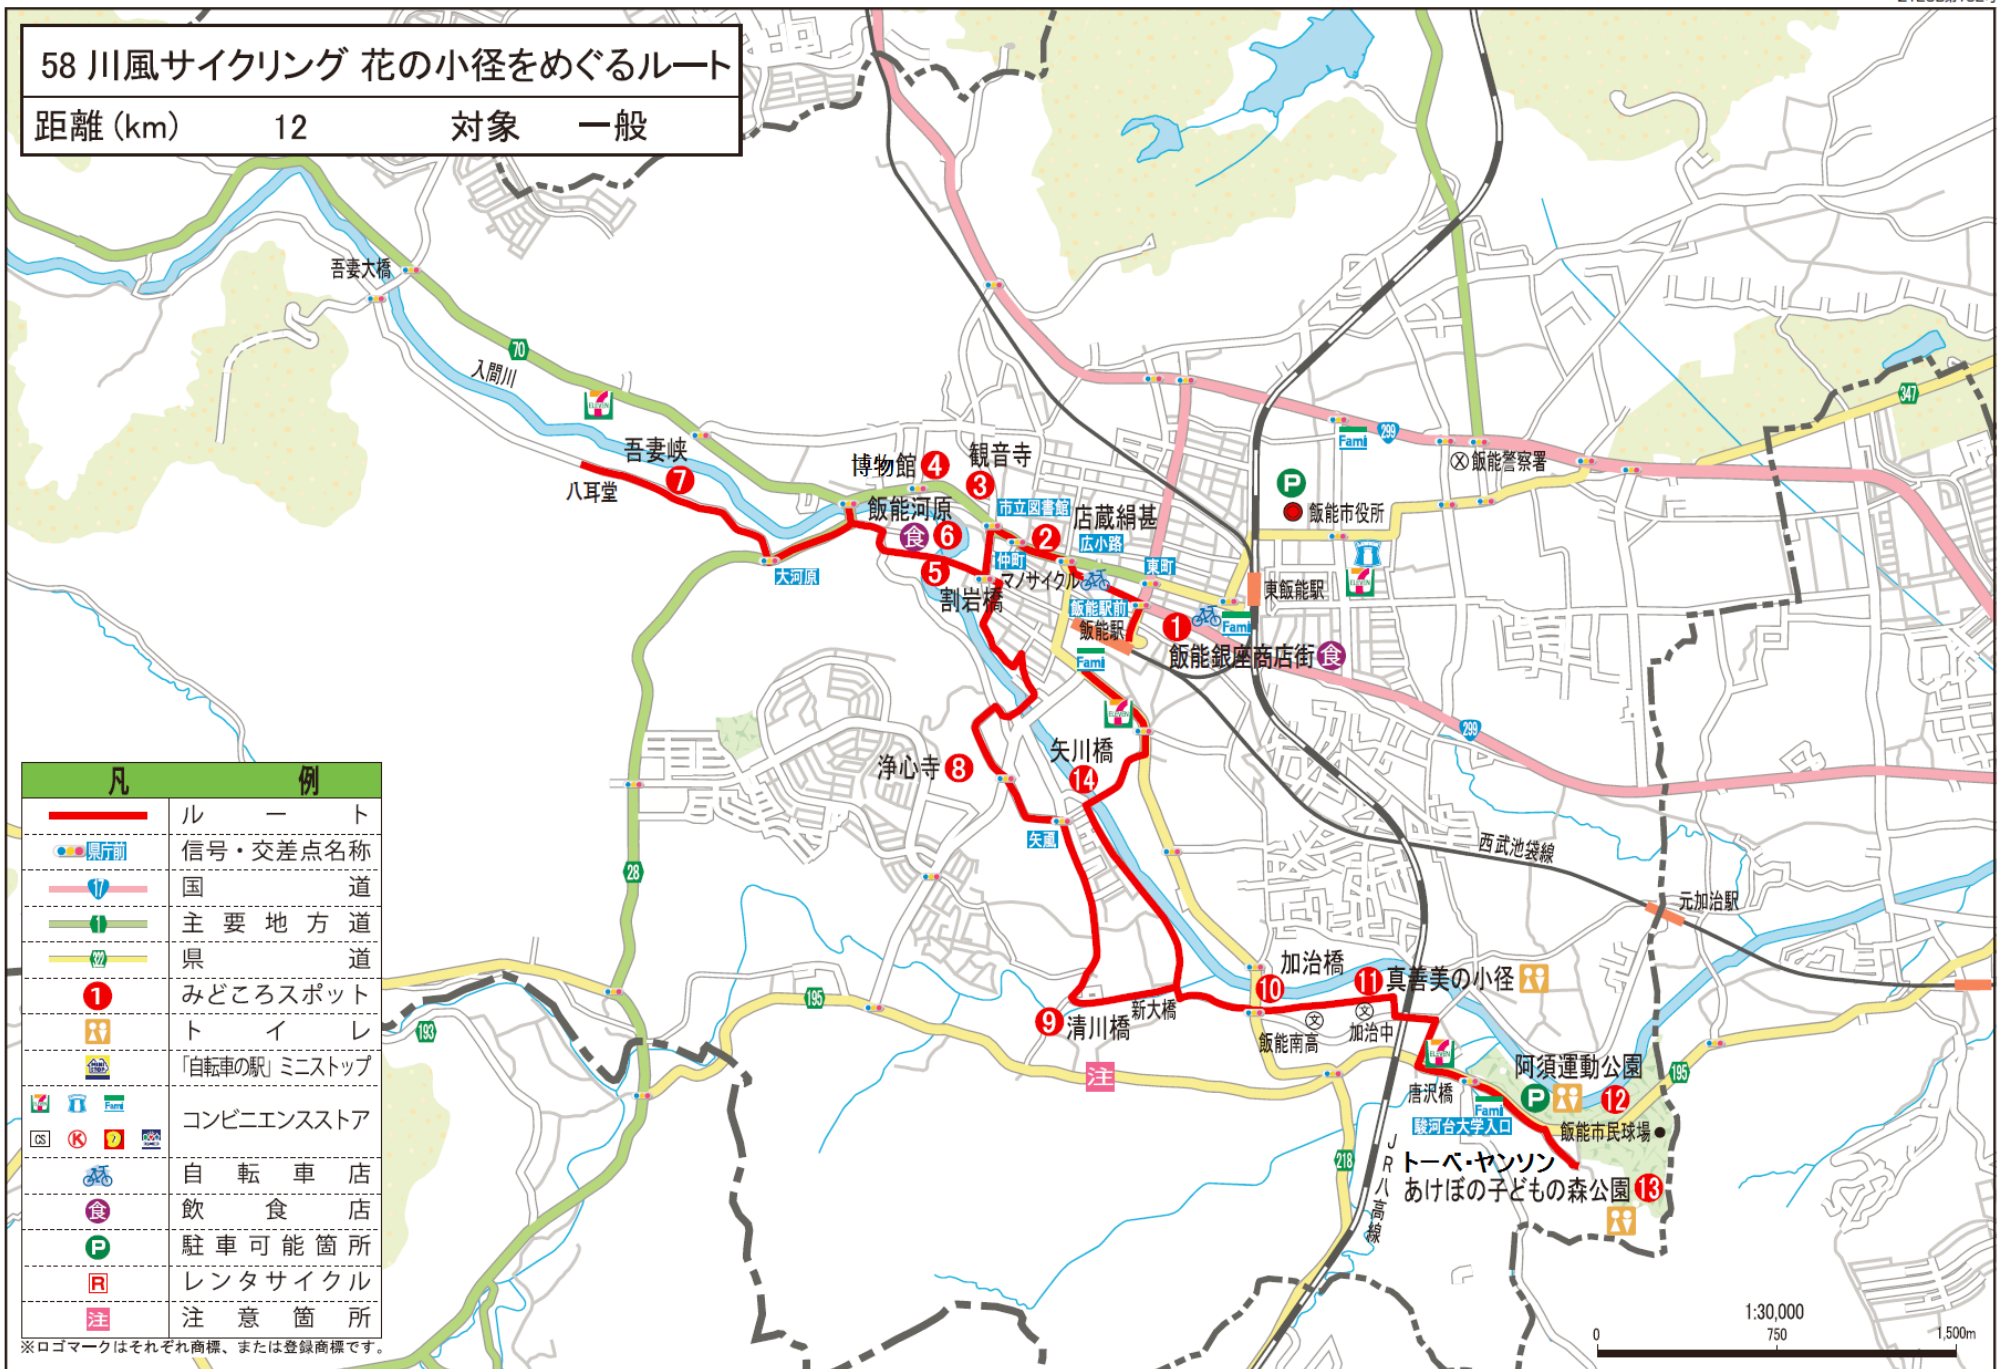

58 川風サイクリング 花の小径をめぐるルート

距離 (km) 12 対象 一般

凡 例	
	ル ー ト
	信号・交差点名称
	国 道
	主要 地方 道
	県 道
	みどころスポット
	ト イ レ
	「自転車の駅」ミニストップ
	コンビニエンスストア
	自 転 車 店
	飲 食 店
	駐 車 可 能 箇 所
	レ ン タ サ イ ク ル
	注 意 箇 所

※ロゴマークはそれぞれ商標、または登録商標です。