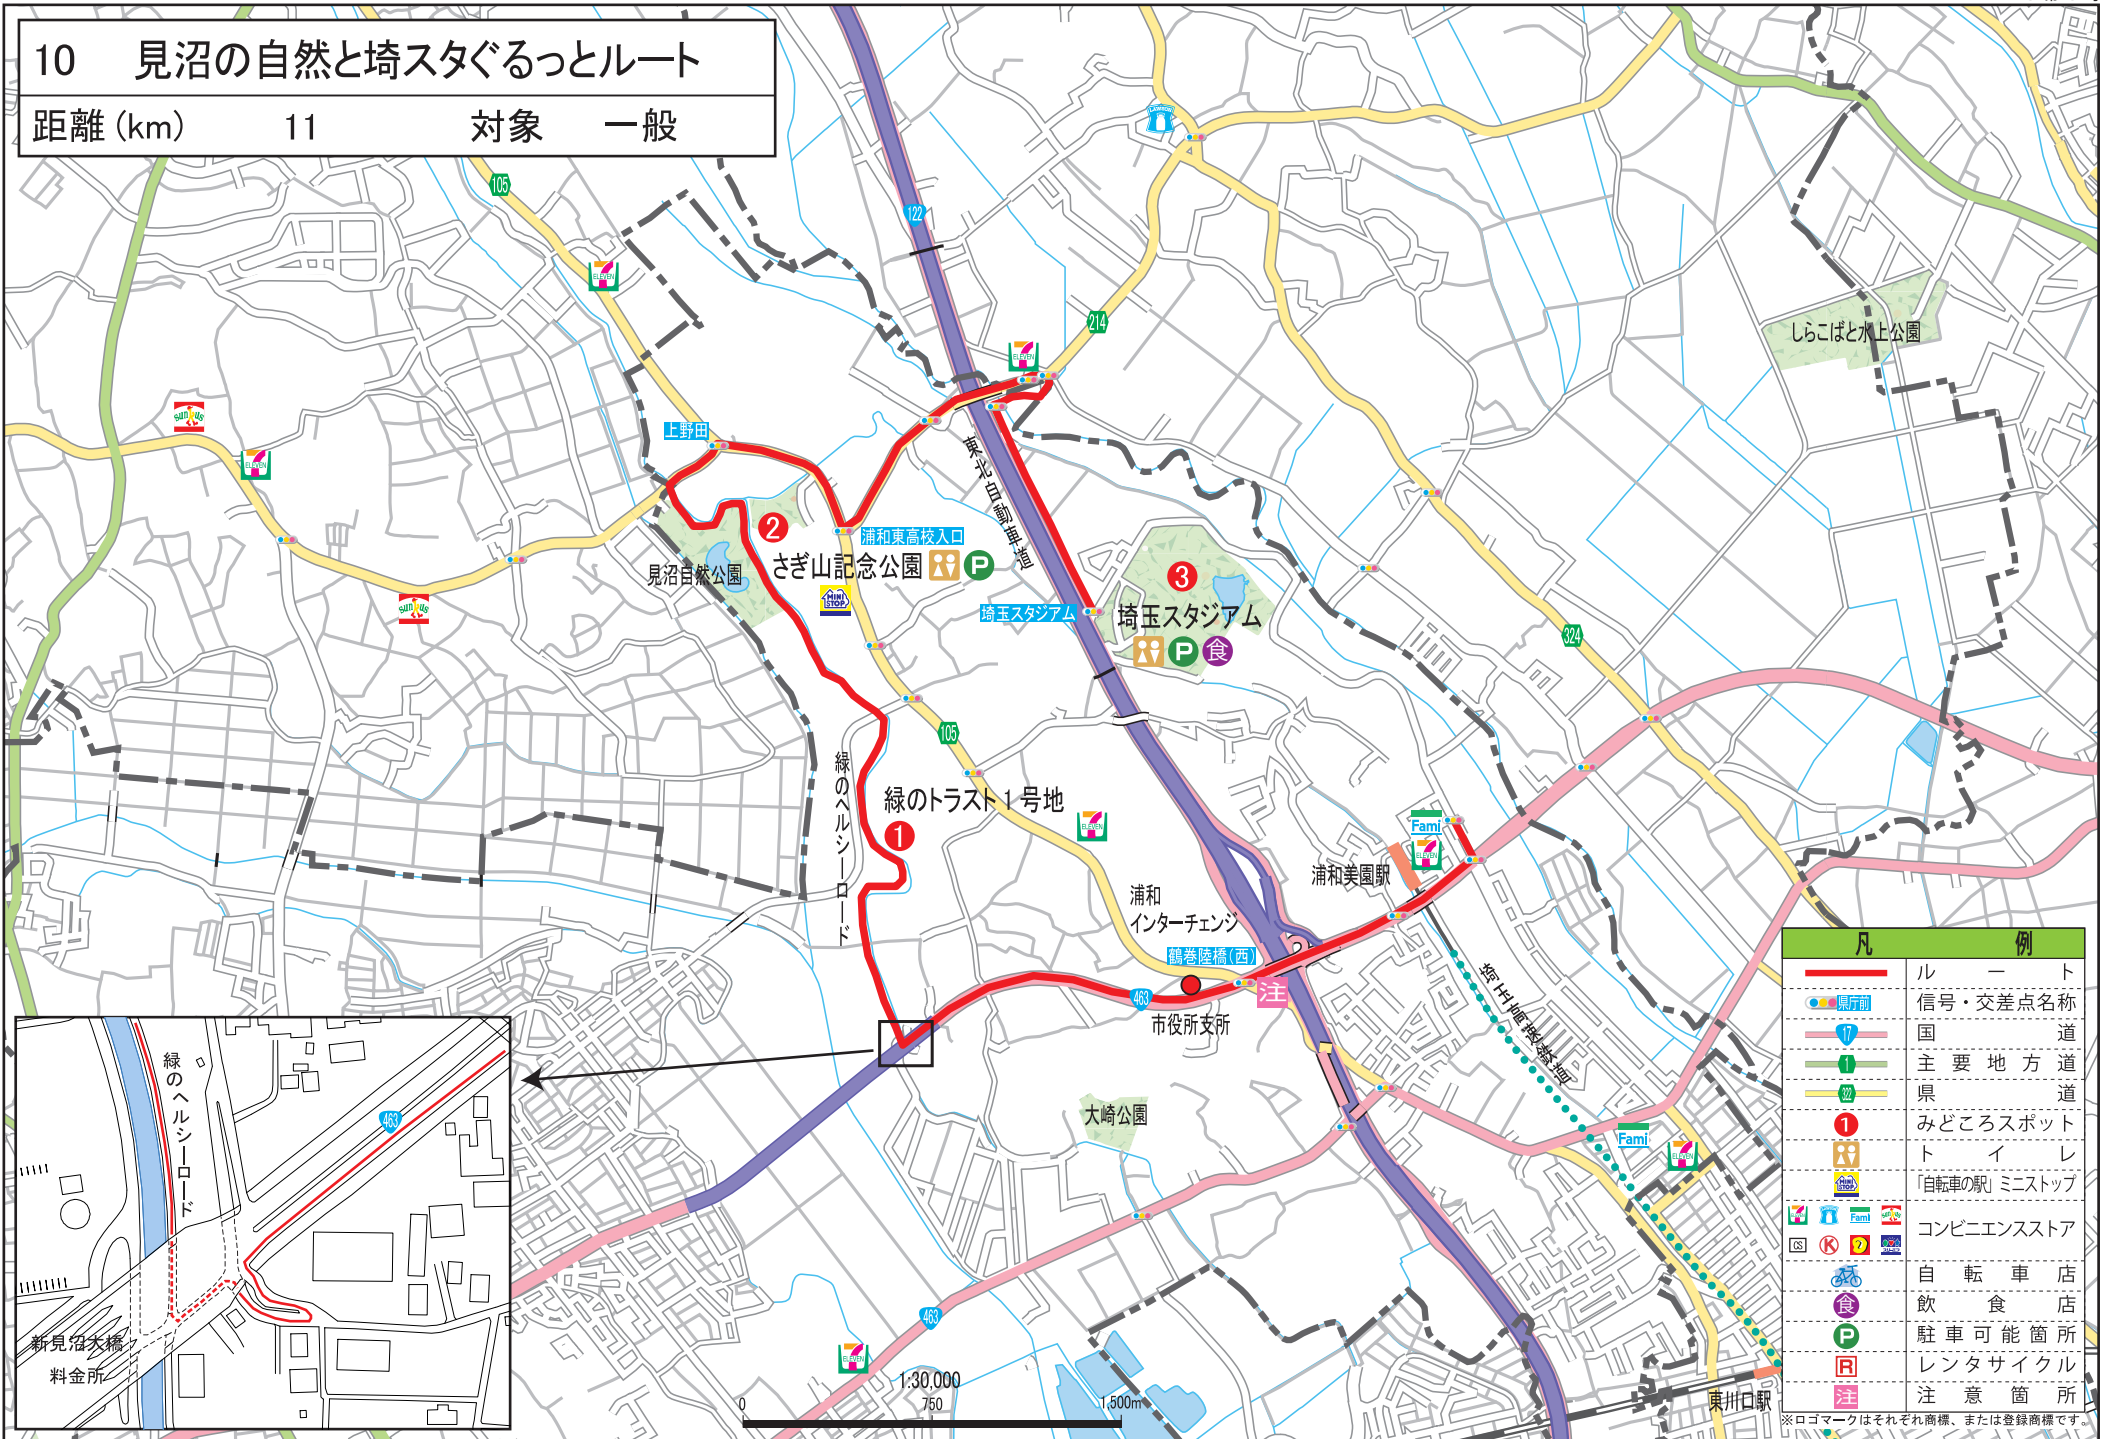

# 10 見沼の自然と埼玉ぐるっとルート

距離 (km) 11 対象 一般

凡 例	
	ル ー ト
	信号・交差点名称
	国 道
	主要 地方 道
	県 道
	みどころスポット
	ト イ レ
	「自転車の駅」ミニストップ
	コンビニエンスストア
	自 転 車 店
	飲 食 店
	駐 車 可 能 箇 所
	レ ン タ サ イ ク ル
	注 意 箇 所

※ロゴマークはそれぞれ商標、または登録商標です。

この地図の作成に当たっては、国土地理院長の承認を得て、同院発行の50万分の1地方図及び2万5千分の1地形図を使用した。(承認番号平23情使、第192-A119号)