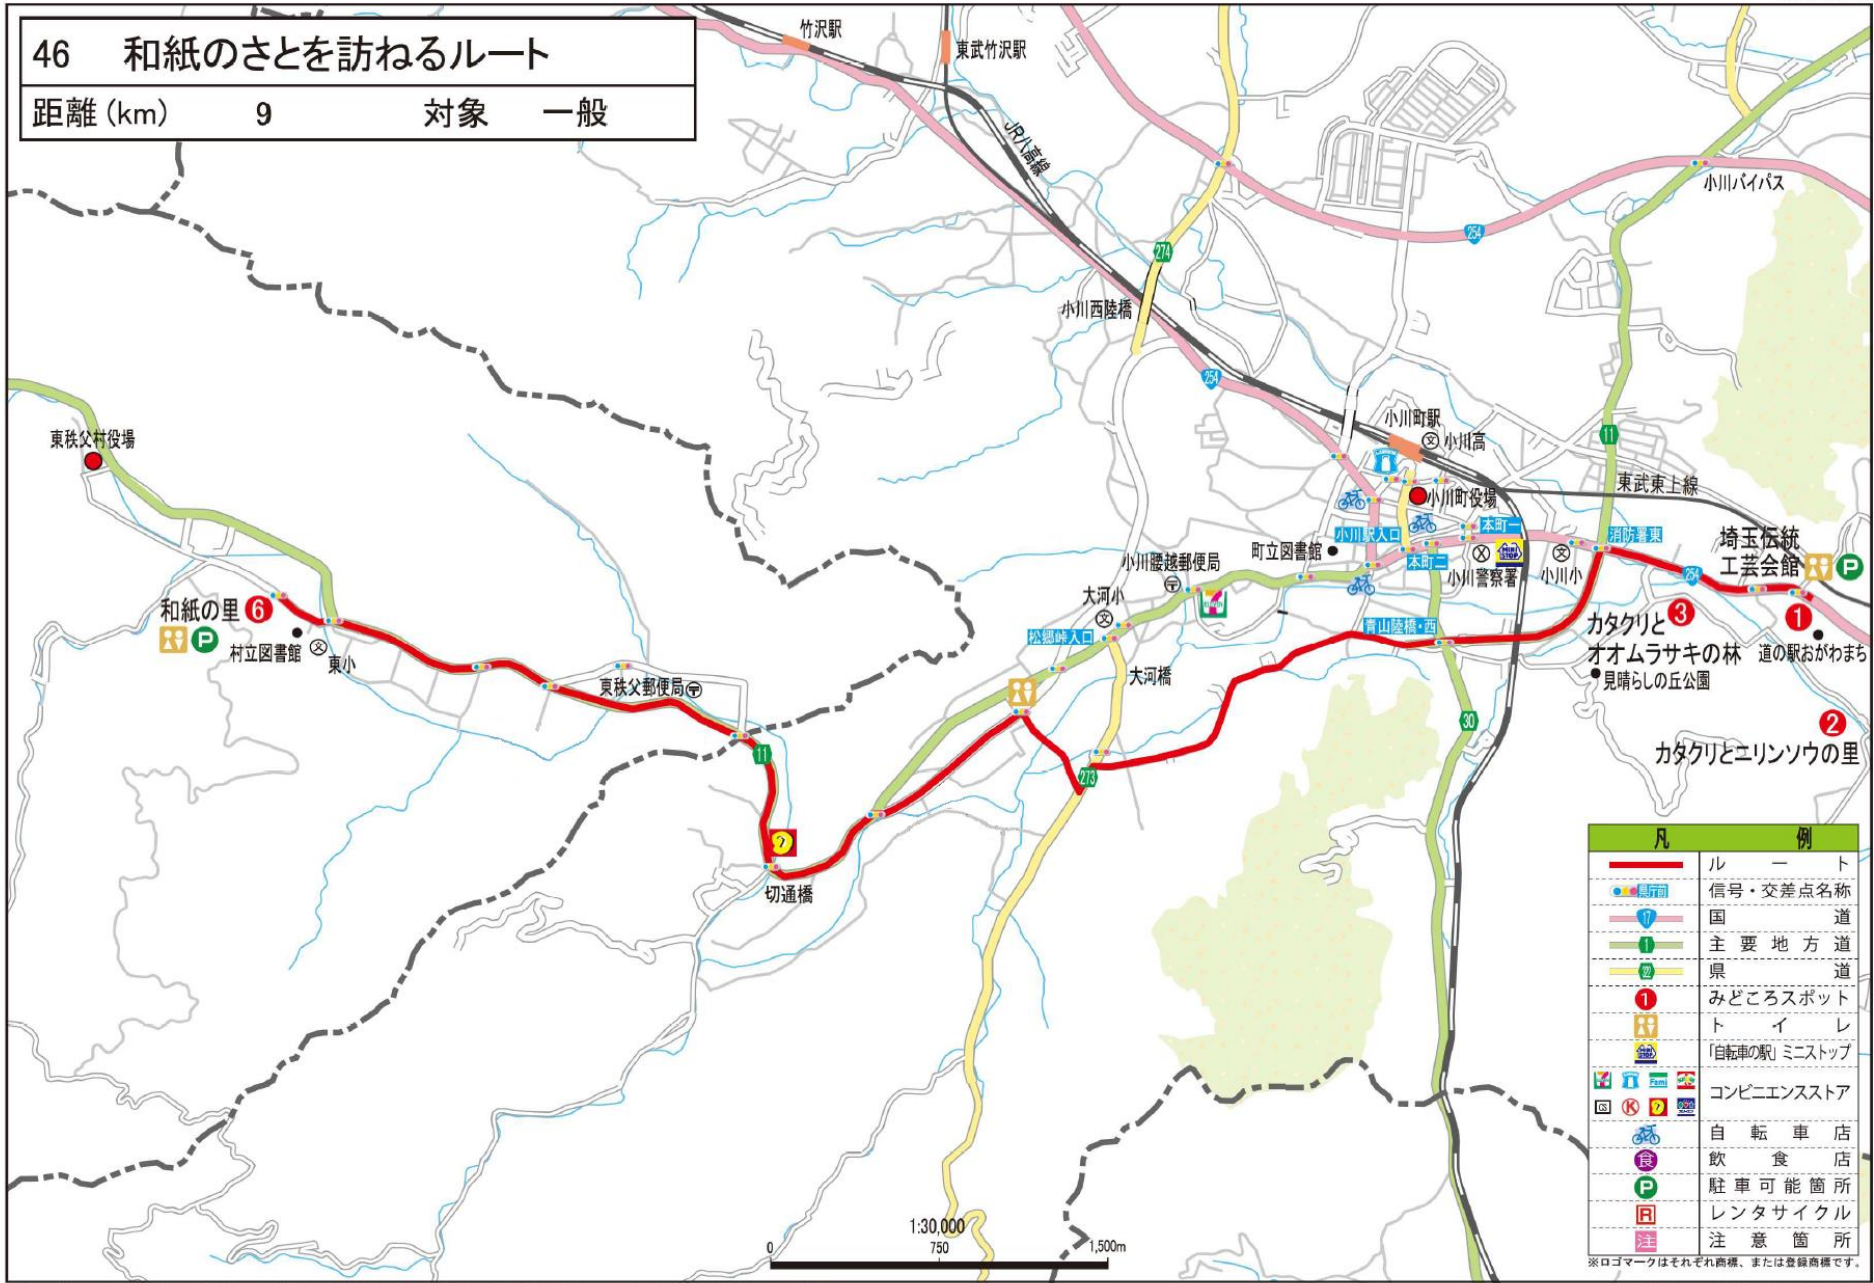

# 46 和紙のさとを訪ねるルート

距離 (km) 9 対象 一般

凡 例	
	ル ー ト
	信号・交差点名称
	国 道
	主 要 地 方 道
	県 道
	みどころスポット
	ト イ レ
	「自転車の駅」ミニストップ
	コンビニエンスストア
	自 転 車 店
	飲 食 店
	駐 車 可 能 箇 所
	レ ン タ サ イ ク ル
	注 意 箇 所

※ロゴマークはそれぞれ商標、または登録商標です。

この地図の作成に当たっては、国土地理院長の承認を得て、同院発行の50万分の1地方図及び2万5千分の1地形図を使用した。(承認番号平23情使、第192-A119号)